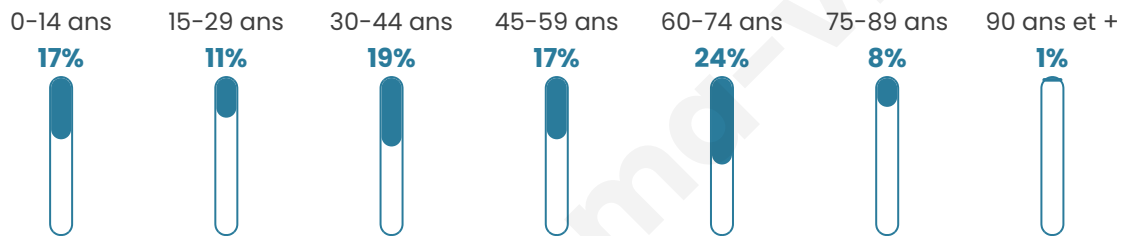

813

Age moyen

45 ans

Pop active

42.4%

Taux chômage

6.9%

Pop densité

45 h/km²

Revenu moyen

22 560 €/an

Evolution du nombre d'habitants

Sources : Institut national de la statistique et des études économiques (insee) selon Les dernières parutions officielles de 2024 portant sur les années 2020, 2021 et 2022.

Tranche d'âge

Activité professionnelle

Niveau de diplôme

Composition des ménages

Profils électoraux

Premier tour

	Emmanuel MACRON	31.76 %
	Marine LE PEN	22.16 %
	Jean-Luc MÉLENCHON	12.94 %
	Éric ZEMMOUR	9.80 %
	Valérie PÉCRESSÉ	6.27 %
	Jean LASSALLE	4.51 %
	Fabien ROUSSEL	4.12 %
	Yannick JADOT	3.53 %
	Nicolas DUPONT-AIGNAN	2.16 %
	Anne HIDALGO	1.76 %
	Philippe POUTOU	0.59 %
	Nathalie ARTHAUD	0.39 %

601 inscrits

Participation : 86.69%
Votes blancs : 1.54%
Votes nuls : 0.58%

Second tour

	Emmanuel MACRON	57,14 %
	Marine LE PEN	42,86 %

601 inscrits

Participation : 85.19%
Votes blancs : 8.2%
Votes nuls : 2.93%