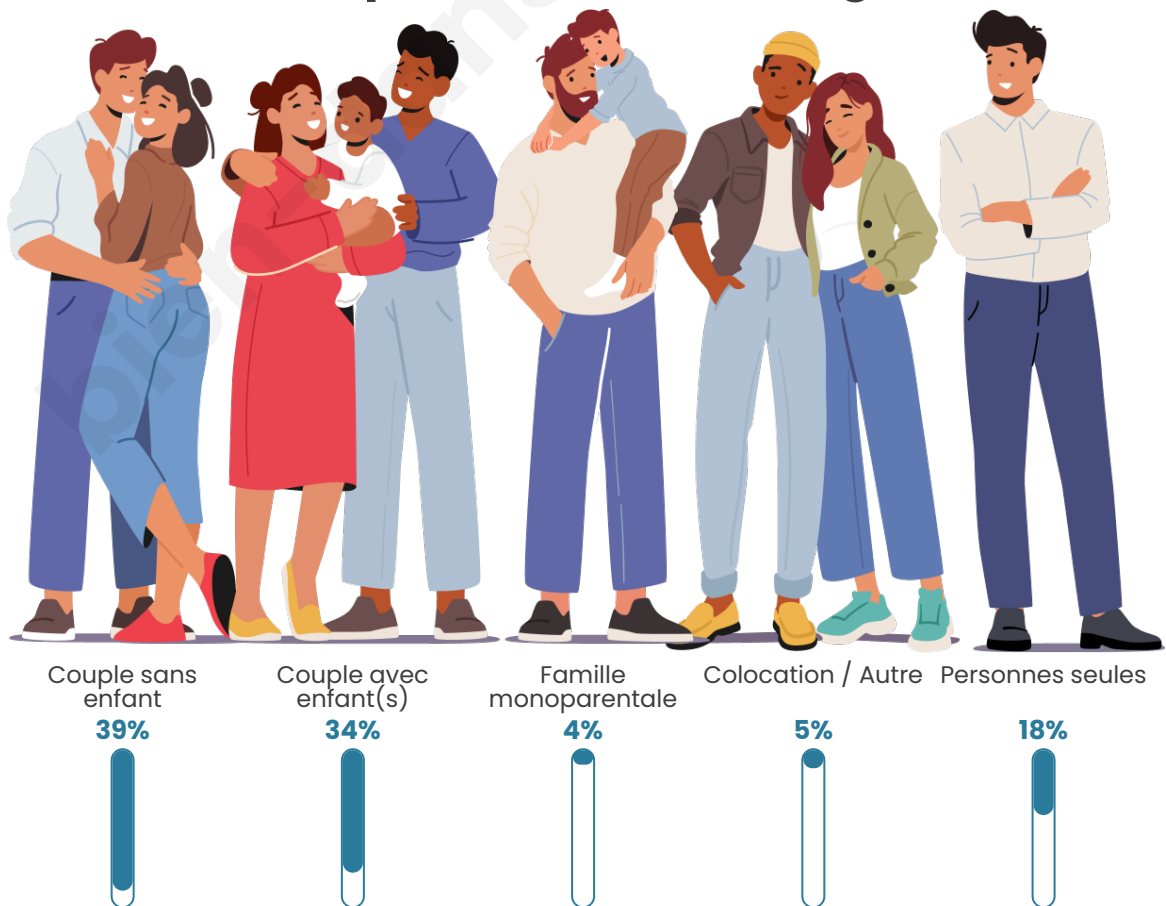

Tranche d'âge

Activité professionnelle

Niveau de diplôme

Composition des ménages

Profils électoraux

Premier tour

	Emmanuel MACRON	31.76 %
	Marine LE PEN	22.16 %
	Jean-Luc MÉLENCHON	12.94 %
	Éric ZEMMOUR	9.80 %
	Valérie PÉCRESSÉ	6.27 %
	Jean LASSALLE	4.51 %
	Fabien ROUSSEL	4.12 %
	Yannick JADOT	3.53 %
	Nicolas DUPONT-AIGNAN	2.16 %
	Anne HIDALGO	1.76 %
	Philippe POUTOU	0.59 %
	Nathalie ARTHAUD	0.39 %