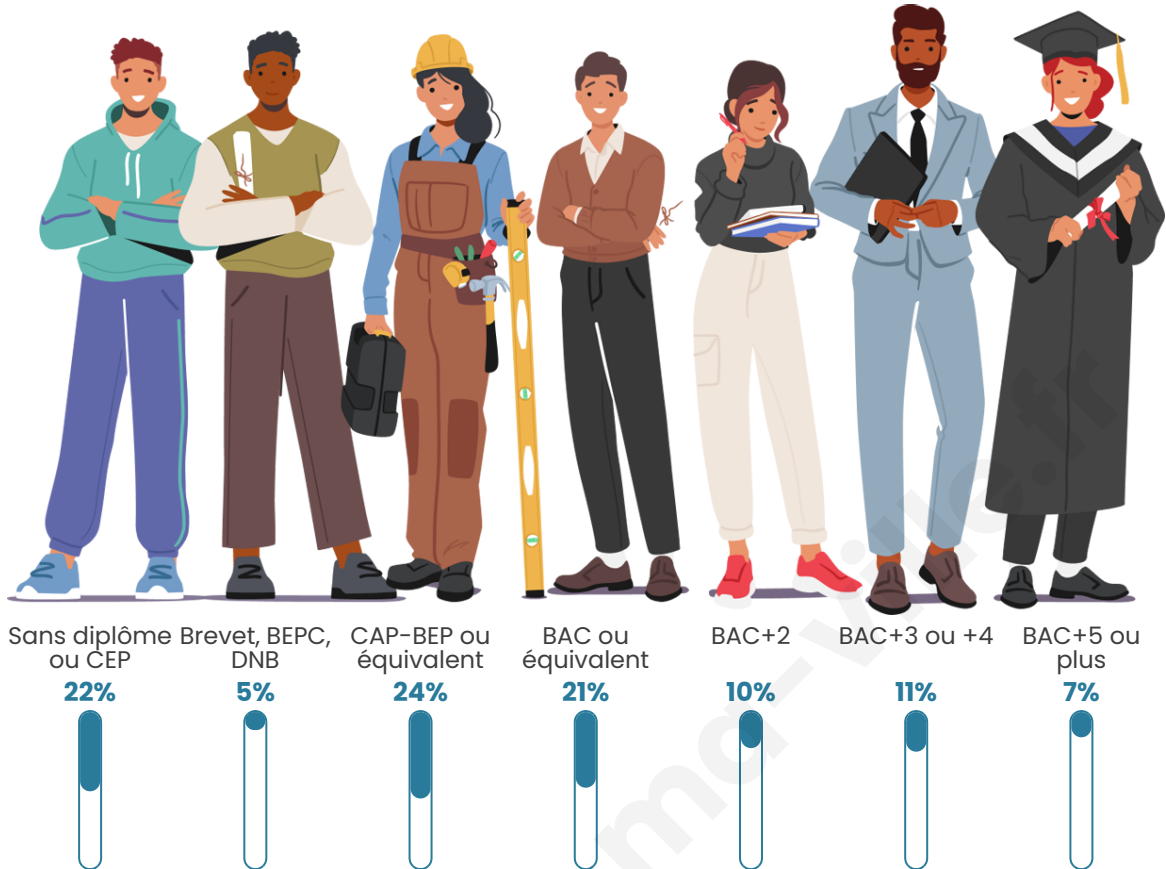

813

Age moyen

45 ans

Pop active

42.4%

Taux chômage

6.9%

Pop densité

Tranche d'âge

Activité professionnelle

Niveau de diplôme

Composition des ménages

Profils électoraux

Premier tour

	Emmanuel MACRON	31.76 %
	Marine LE PEN	22.16 %
	Jean-Luc MÉLENCHON	12.94 %
	Éric ZEMMOUR	9.80 %
	Valérie PÉCRESSÉ	6.27 %
	Jean LASSALLE	4.51 %
	Fabien ROUSSEL	4.12 %
	Yannick JADOT	3.53 %
	Nicolas DUPONT-AIGNAN	2.16 %
	Anne HIDALGO	1.76 %
	Philippe POUTOU	0.59 %
	Nathalie ARTHAUD	0.39 %