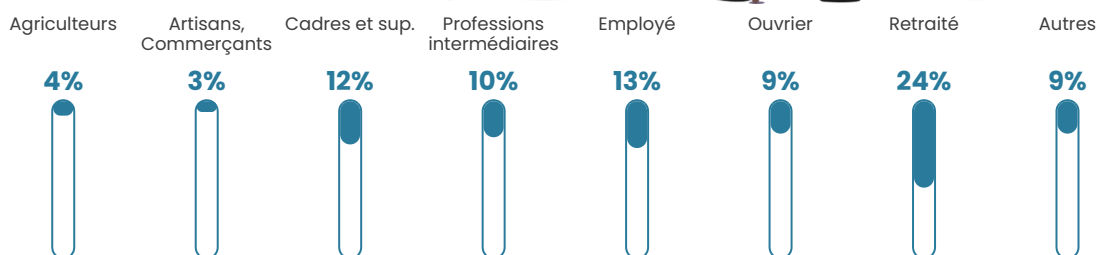

45 h/km²

Revenu moyen

22 560 €/an

Evolution du nombre d'habitants

Sources : Institut national de la statistique et des études économiques (insee) selon Les dernières parutions officielles de 2024 portant sur les années 2020, 2021 et 2022.

Tranche d'âge

Activité professionnelle

Niveau de diplôme

Composition des ménages

Profils électoraux

Premier tour

	Emmanuel MACRON	31.76 %
	Marine LE PEN	22.16 %
	Jean-Luc MÉLENCHON	12.94 %
	Éric ZEMMOUR	9.80 %
	Valérie PÉCRESSÉ	6.27 %
	Jean LASSALLE	4.51 %
	Fabien ROUSSEL	4.12 %
	Yannick JADOT	3.53 %
	Nicolas DUPONT-AIGNAN	2.16 %
	Anne HIDALGO	1.76 %
	Philippe POUTOU	0.59 %
	Nathalie ARTHAUD	0.39 %