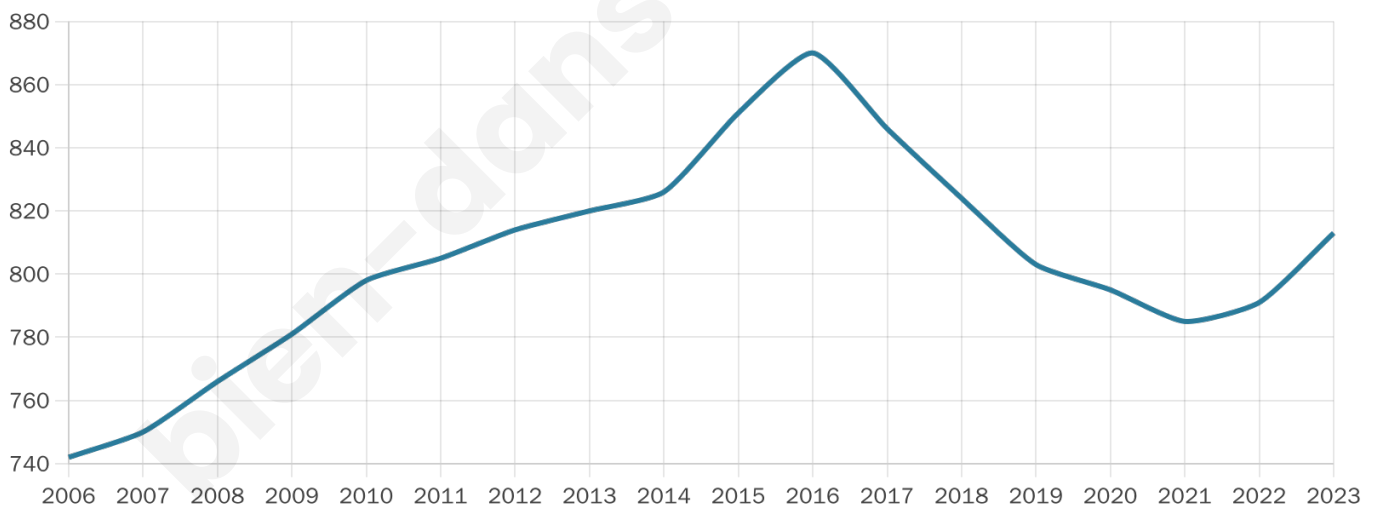

813

Age moyen

45 ans

Pop active

42.4%

Taux chômage

6.9%

Pop densité

45 h/km²

Revenu moyen

22 560 €/an

Evolution du nombre d'habitants

Sources : Institut national de la statistique et des études économiques (insee) selon Les dernières parutions officielles de 2024 portant sur les années 2020, 2021 et 2022.