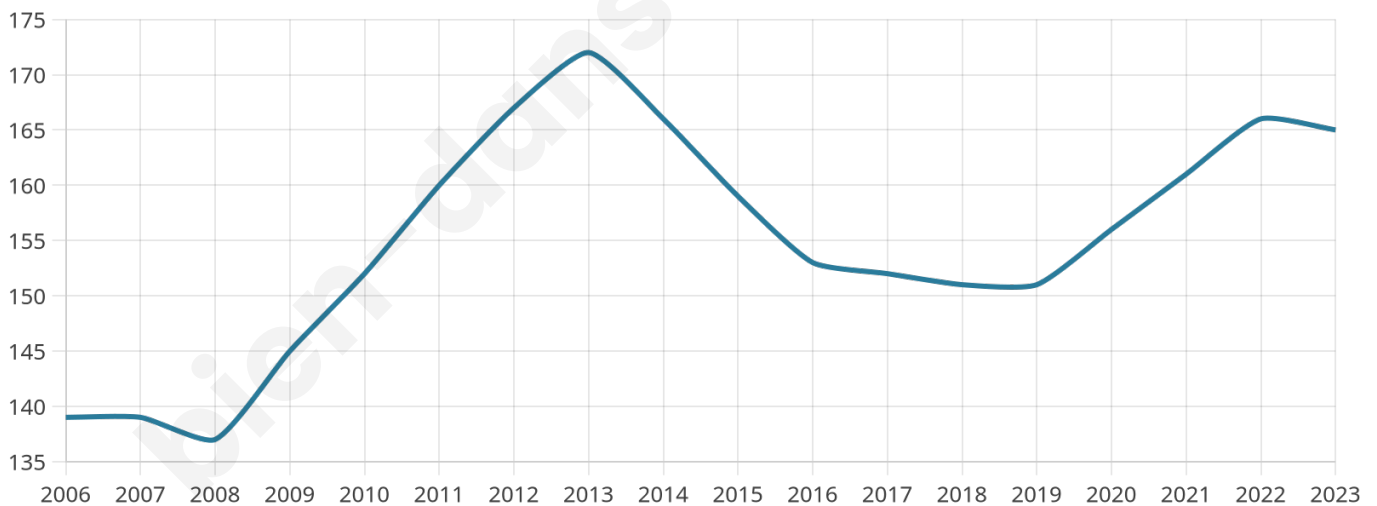

# Statistiques sur la population

Nombre d'habitants

**165**

Age moyen

**50 ans**

Pop active

**33.9%**

Taux chômage

**5.1%**

Pop densité

**13 h/km<sup>2</sup>**

Revenu moyen

**18 710 €/an**

## Evolution du nombre d'habitants

Sources : Institut national de la statistique et des études économiques (insee) selon Les dernières parutions officielles de 2024 portant sur les années 2020, 2021 et 2022.