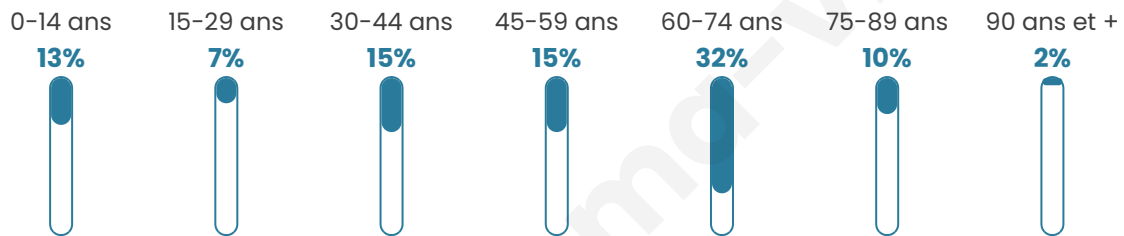

# Statistiques sur la population

Nombre d'habitants

**165**

Age moyen

**50 ans**

Pop active

**33.9%**

Taux chômage

**5.1%**

Pop densité

**13 h/km<sup>2</sup>**

Revenu moyen

**18 710 €/an**

## Evolution du nombre d'habitants

Sources : Institut national de la statistique et des études économiques (insee) selon Les dernières parutions officielles de 2024 portant sur les années 2020, 2021 et 2022.

## Tranche d'âge