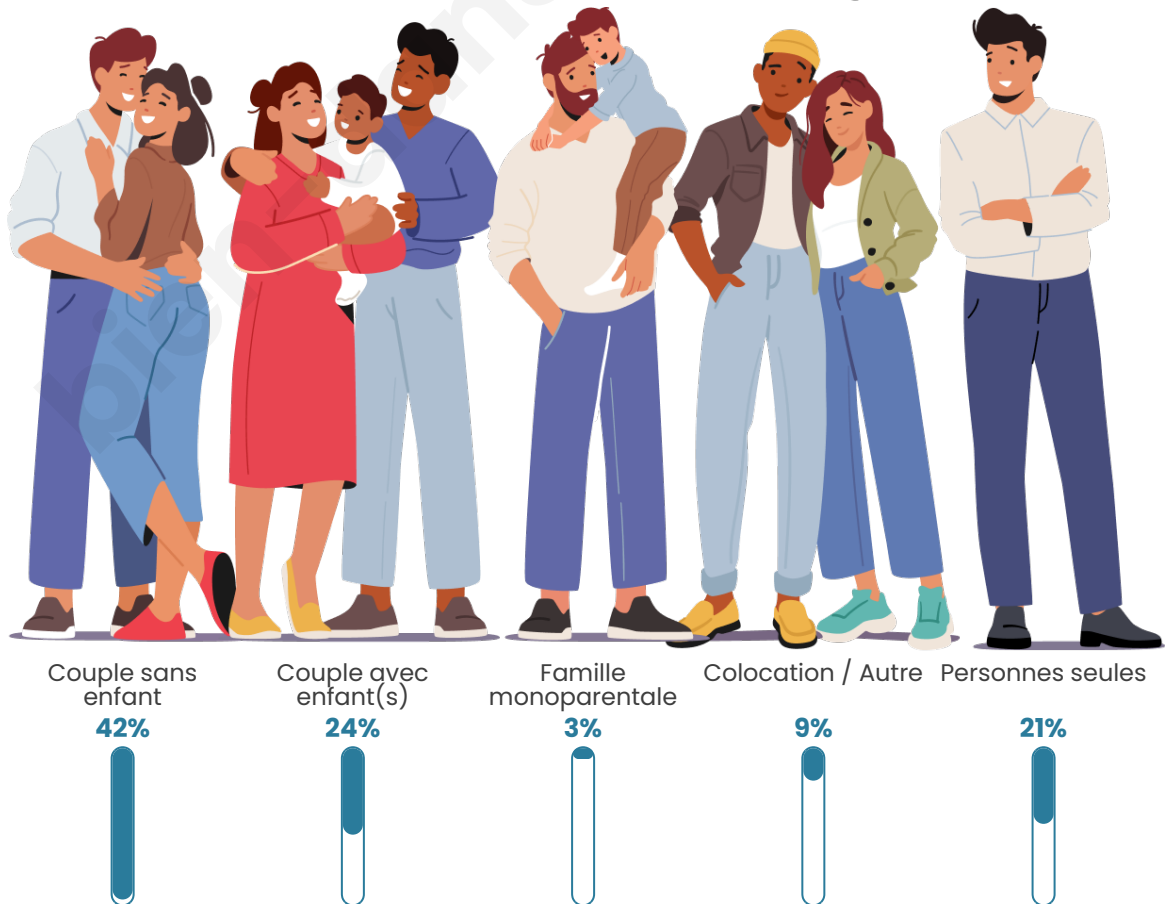

Tranche d'âge

Activité professionnelle

Niveau de diplôme

Composition des ménages

Profils électoraux

Premier tour

	Emmanuel MACRON	31.01 %
	Marine LE PEN	24.03 %
	Jean-Luc MÉLENCHON	20.93 %
	Yannick JADOT	6.20 %
	Valérie PÉCRESE	5.43 %
	Jean LASSALLE	4.65 %
	Nicolas DUPONT- AIGNAN	3.88 %
	Éric ZEMMOUR	2.33 %
	Fabien ROUSSEL	0.78 %
	Anne HIDALGO	0.78 %
	Nathalie ARTHAUD	0.00 %
	Philippe POUTOU	0.00 %