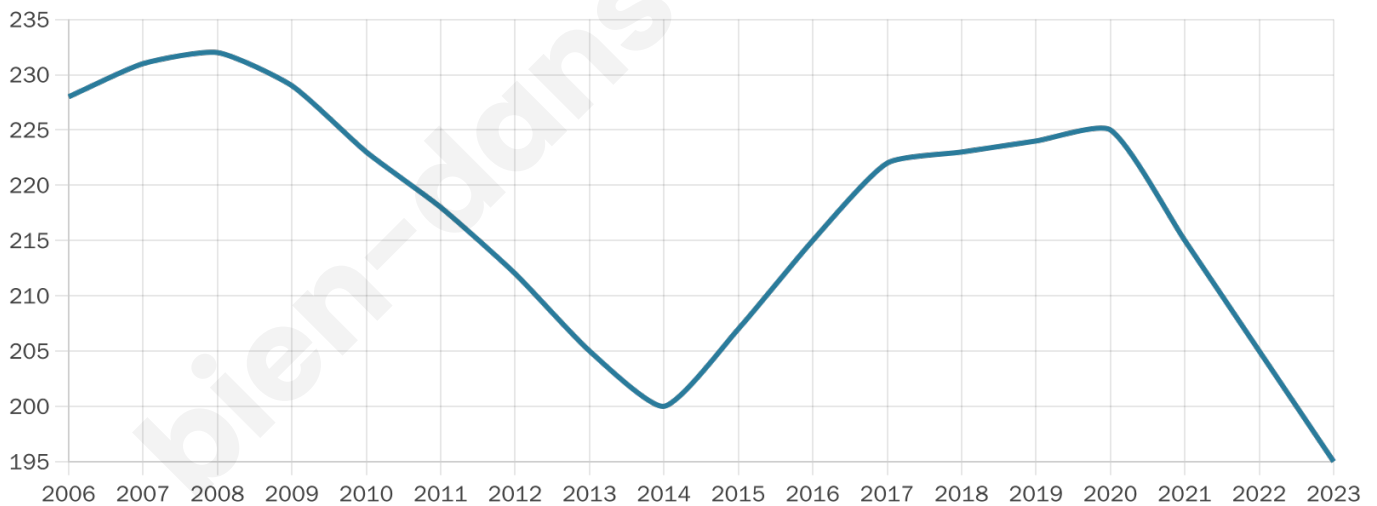

45 ans

Pop active

48.2%

Taux chômage

9.4%

Pop densité

13 h/km²

Revenu moyen

20 310 €/an

Evolution du nombre d'habitants

Sources : Institut national de la statistique et des études économiques (insee) selon Les dernières parutions officielles de 2024 portant sur les années 2020, 2021 et 2022.