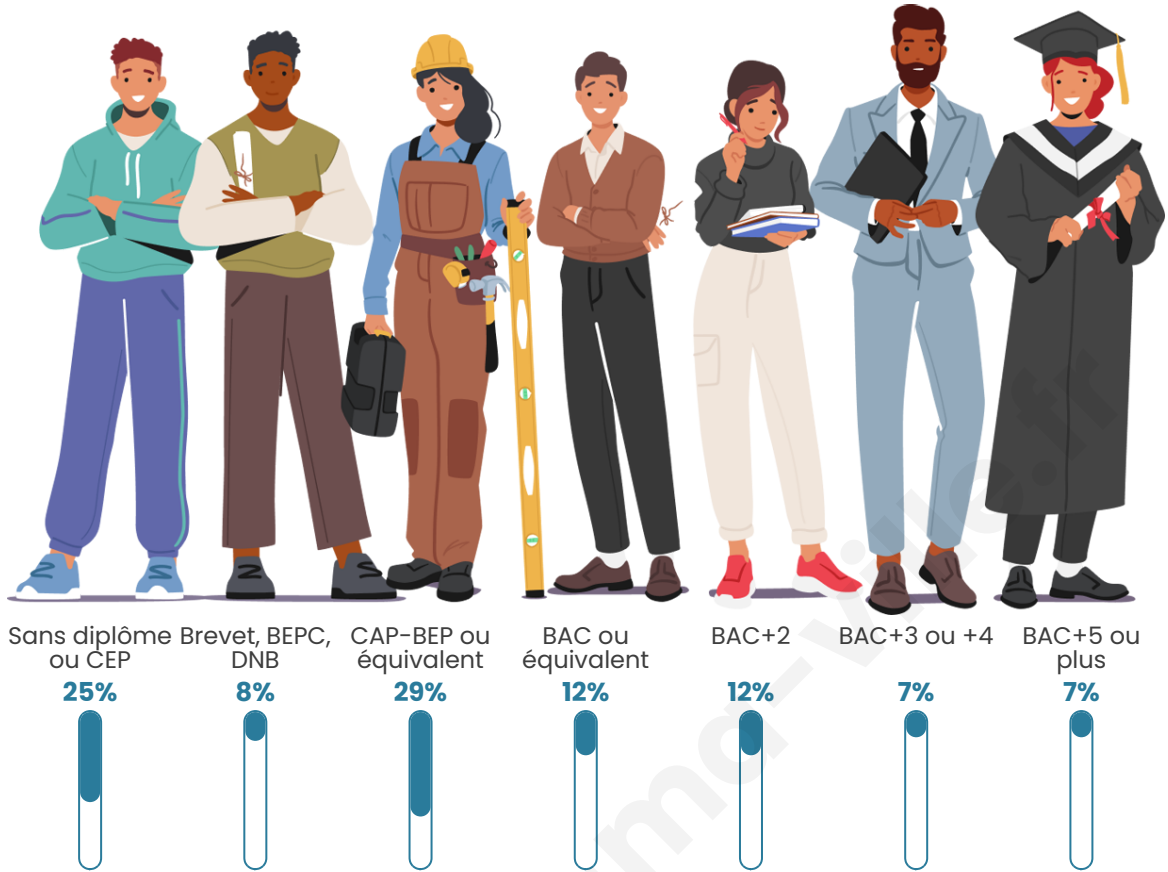

Tranche d'âge

Activité professionnelle

Niveau de diplôme

Composition des ménages

Profils électoraux

Premier tour

	Emmanuel MACRON	31.01 %
	Marine LE PEN	24.03 %
	Jean-Luc MÉLENCHON	20.93 %
	Yannick JADOT	6.20 %
	Valérie PÉCRESE	5.43 %
	Jean LASSALLE	4.65 %
	Nicolas DUPONT- AIGNAN	3.88 %
	Éric ZEMMOUR	2.33 %
	Fabien ROUSSEL	0.78 %
	Anne HIDALGO	0.78 %
	Nathalie ARTHAUD	0.00 %
	Philippe POUTOU	0.00 %