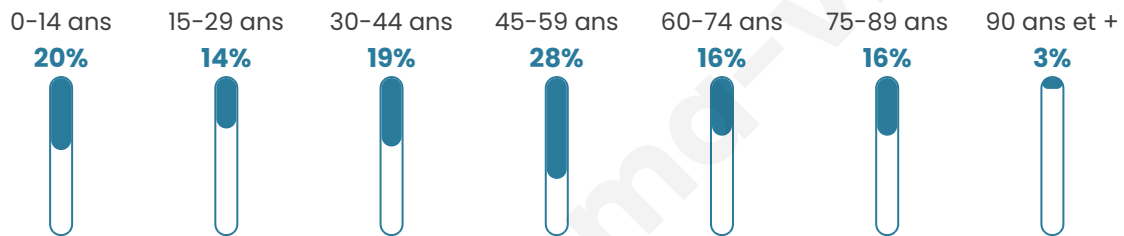

45 ans

Pop active

48.2%

Taux chômage

9.4%

Pop densité

13 h/km²

Revenu moyen

20 310 €/an

Evolution du nombre d'habitants

Sources : Institut national de la statistique et des études économiques (insee) selon Les dernières parutions officielles de 2024 portant sur les années 2020, 2021 et 2022.

Tranche d'âge

Activité professionnelle

Niveau de diplôme

Composition des ménages

Profils électoraux

Premier tour

	Emmanuel MACRON	31.01 %
	Marine LE PEN	24.03 %
	Jean-Luc MÉLENCHON	20.93 %
	Yannick JADOT	6.20 %
	Valérie PÉCRESE	5.43 %
	Jean LASSALLE	4.65 %
	Nicolas DUPONT- AIGNAN	3.88 %
	Éric ZEMMOUR	2.33 %
	Fabien ROUSSEL	0.78 %
	Anne HIDALGO	0.78 %
	Nathalie ARTHAUD	0.00 %
	Philippe POUTOU	0.00 %