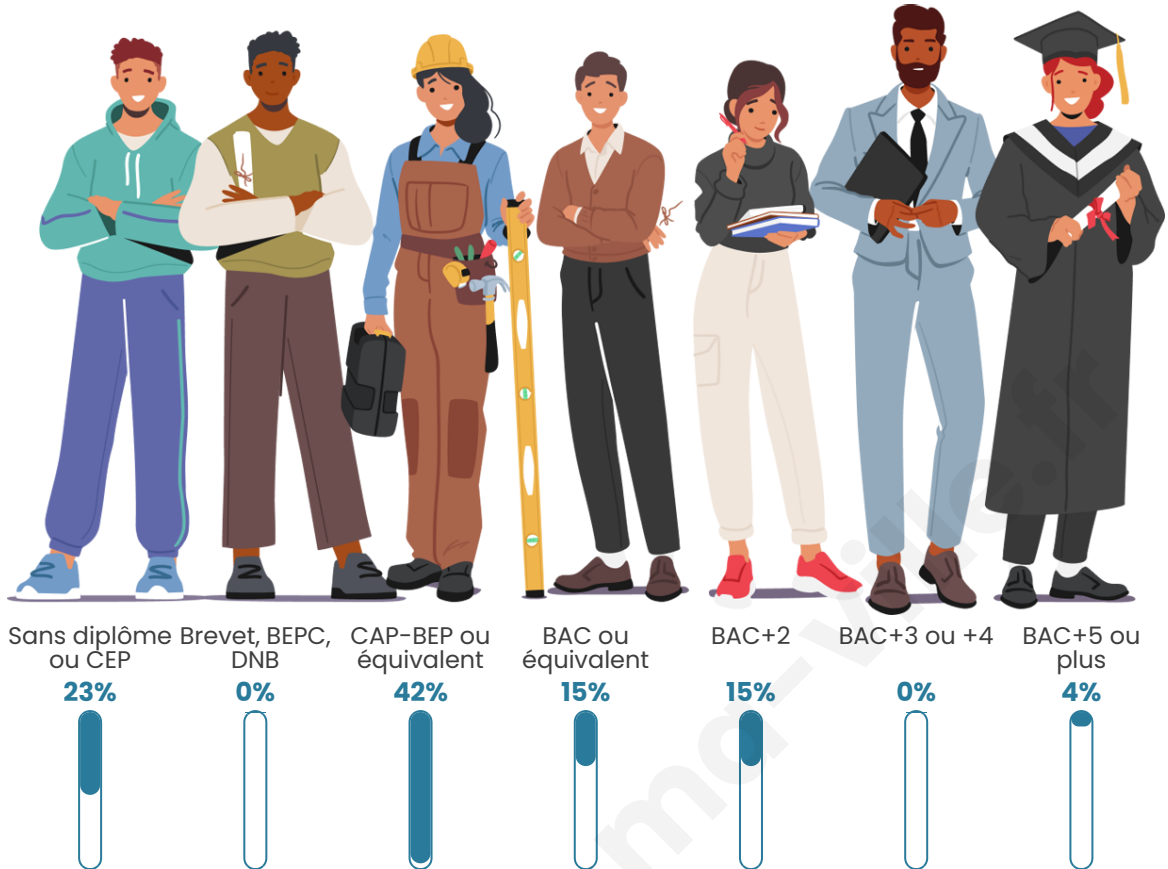

40

Age moyen

43 ans

Pop active

35%

Taux chômage

20%

Pop densité

Tranche d'âge

Activité professionnelle

Niveau de diplôme

Composition des ménages

Profils électoraux

Premier tour

	Emmanuel MACRON	28.13 %
	Marine LE PEN	21.88 %
	Jean LASSALLE	15.63 %
	Jean-Luc MÉLENCHON	15.63 %
	Nathalie ARTHAUD	6.25 %
	Fabien ROUSSEL	3.13 %
	Éric ZEMMOUR	3.13 %
	Yannick JADOT	3.13 %
	Nicolas DUPONT- AIGNAN	3.13 %
	Anne HIDALGO	0.00 %
	Valérie PÉCRESSE	0.00 %
	Philippe POUTOU	0.00 %