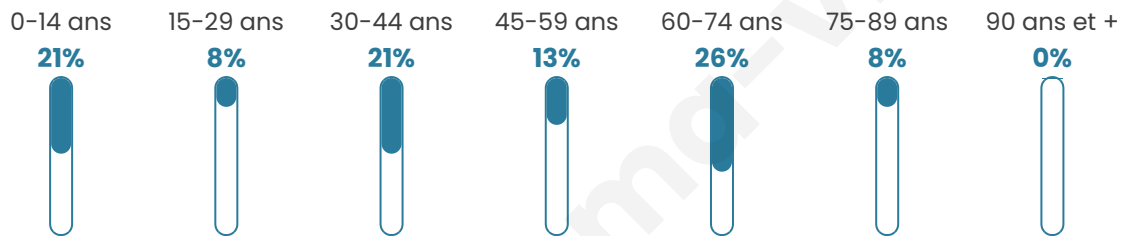

40

Age moyen

43 ans

Pop active

35%

Taux chômage

20%

Pop densité

40 h/km²

Revenu moyen

NC

Evolution du nombre d'habitants

Sources : Institut national de la statistique et des études économiques (insee) selon Les dernières parutions officielles de 2024 portant sur les années 2020, 2021 et 2022.

Tranche d'âge

Activité professionnelle

Niveau de diplôme

Composition des ménages

Profils électoraux

Premier tour

	Emmanuel MACRON	28.13 %
	Marine LE PEN	21.88 %
	Jean LASSALLE	15.63 %
	Jean-Luc MÉLENCHON	15.63 %
	Nathalie ARTHAUD	6.25 %
	Fabien ROUSSEL	3.13 %
	Éric ZEMMOUR	3.13 %
	Yannick JADOT	3.13 %
	Nicolas DUPONT- AIGNAN	3.13 %
	Anne HIDALGO	0.00 %
	Valérie PÉCRESSE	0.00 %
	Philippe POUTOU	0.00 %