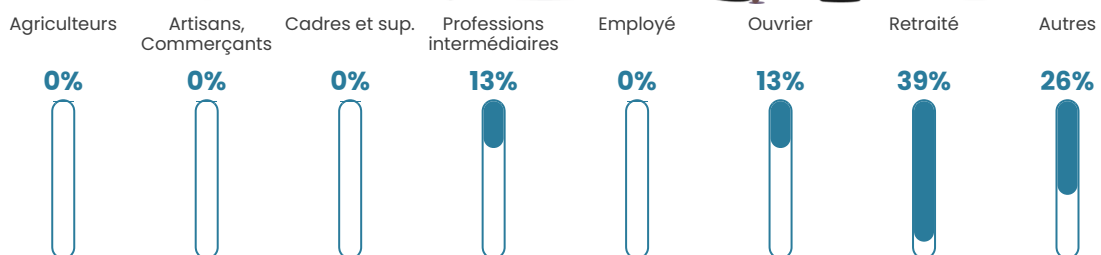

40 h/km²

Revenu moyen

NC

Evolution du nombre d'habitants

Sources : Institut national de la statistique et des études économiques (insee) selon Les dernières parutions officielles de 2024 portant sur les années 2020, 2021 et 2022.

Tranche d'âge

Activité professionnelle

Niveau de diplôme

Composition des ménages

Profils électoraux

Premier tour

	Emmanuel MACRON	28.13 %
	Marine LE PEN	21.88 %
	Jean LASSALLE	15.63 %
	Jean-Luc MÉLENCHON	15.63 %
	Nathalie ARTHAUD	6.25 %
	Fabien ROUSSEL	3.13 %
	Éric ZEMMOUR	3.13 %
	Yannick JADOT	3.13 %
	Nicolas DUPONT- AIGNAN	3.13 %
	Anne HIDALGO	0.00 %
	Valérie PÉCRESSE	0.00 %
	Philippe POUTOU	0.00 %