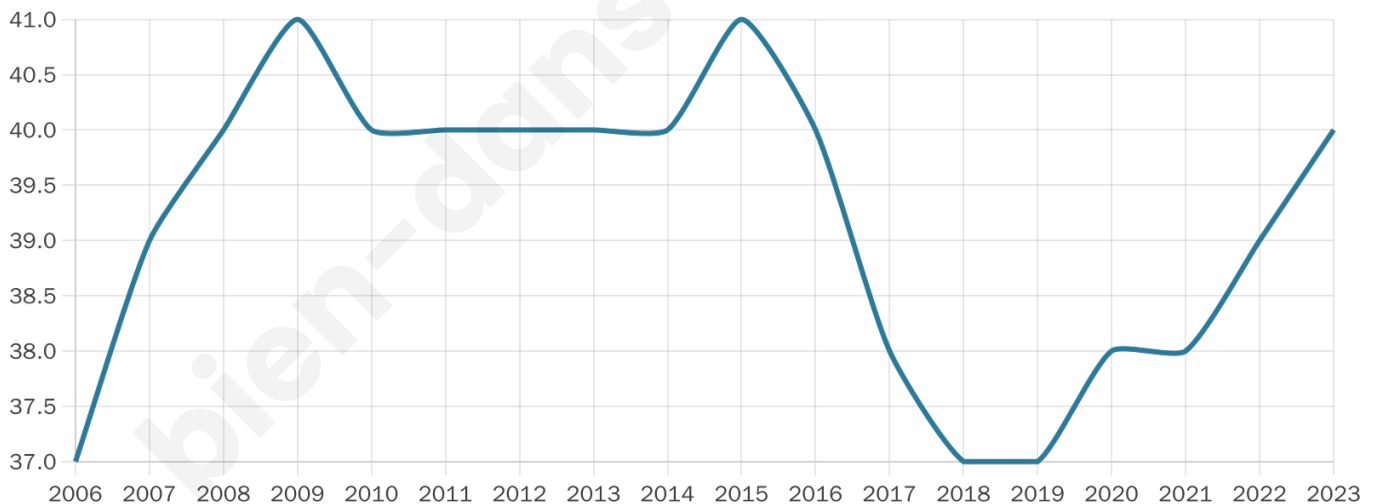

Version web

Ville de Raon-lès-Leau

Présenté par

Sommaire

Situation géographique	3
Statistiques sur la population	4
Evolution du nombre d'habitants	4
Tranche d'âge	5
0-14 ans	5
15-29 ans	5
30-44 ans	5
45-59 ans	5
60-74 ans	5
75-89 ans	5
90 ans et +	5
Activité professionnelle	5
Agriculteurs	5
Artisans, Commerçants	5
Cadres et sup.	5
Professions intermédiaires	5
Employé	5
Ouvrier	5
Retraité	5
Autres	5
Niveau de diplôme	6
Sans diplôme ou CEP	6
Brevet, BEPC, DNB	6
CAP-BEP ou équivalent	6
BAC ou équivalent	6
BAC+2	6
BAC+3 ou +4	6
BAC+5 ou plus	6
Composition des ménages	6
Couple sans enfant	6
Couple avec enfant(s)	6
Famille monoparentale	6
Colocation / Autre	6
Personnes seules	6
Profils électoraux	7
Premier tour	7
Sécurité	8
Evolution du nombre d'infractions	8
Pour comparer	9
Services à la population	10
Commerce	10
Éducation	10
Villes autour de Raon-lès-Leau	11

40

Age moyen

43 ans

Pop active

35%

Taux chômage

20%

Pop densité

40 h/km²

Revenu moyen

NC

Evolution du nombre d'habitants

Sources : Institut national de la statistique et des études économiques (insee) selon Les dernières parutions officielles de 2024 portant sur les années 2020, 2021 et 2022.