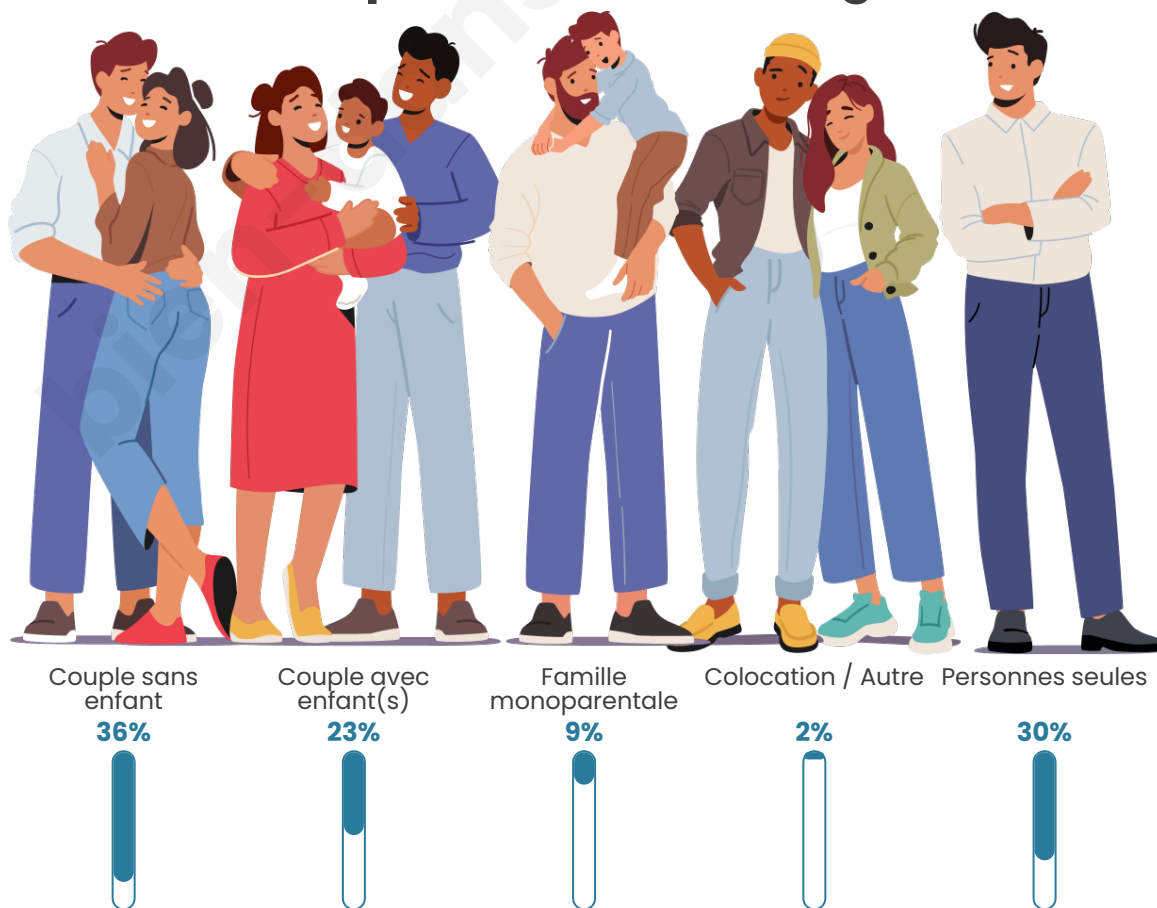

Tranche d'âge

Activité professionnelle

Niveau de diplôme

Composition des ménages

Profils électoraux

Premier tour

	Marine LE PEN	37.62 %
	Emmanuel MACRON	23.57 %
	Jean-Luc MÉLENCHON	14.94 %
	Éric ZEMMOUR	6.55 %
	Valérie PÉCRESE	3.65 %
	Yannick JADOT	3.16 %
	Jean LASSALLE	3.13 %
	Nicolas DUPONT-AIGNAN	2.11 %
	Fabien ROUSSEL	2.01 %
	Nathalie ARTHAUD	1.25 %
	Philippe POUTOU	1.09 %
	Anne HIDALGO	0.92 %