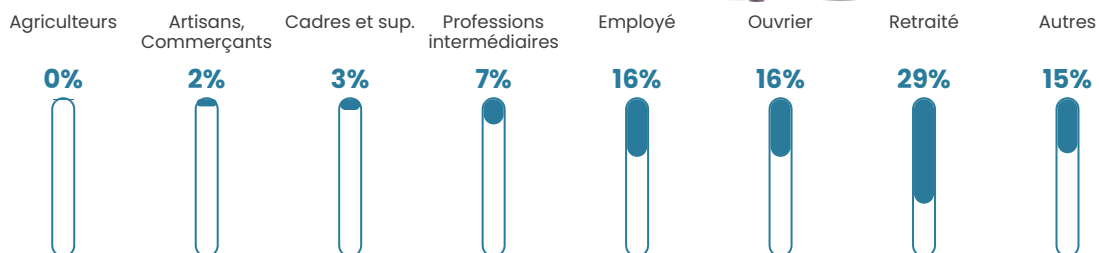

45 ans

Pop active

43.7%

Taux chômage

15%

Pop densité

256 h/km²

Revenu moyen

19 380 €/an

Evolution du nombre d'habitants

Sources : Institut national de la statistique et des études économiques (insee) selon Les dernières parutions officielles de 2024 portant sur les années 2020, 2021 et 2022.

Tranche d'âge

Activité professionnelle

Niveau de diplôme

Composition des ménages

Profils électoraux

Premier tour

	Marine LE PEN	37.62 %
	Emmanuel MACRON	23.57 %
	Jean-Luc MÉLENCHON	14.94 %
	Éric ZEMMOUR	6.55 %
	Valérie PÉCRESE	3.65 %
	Yannick JADOT	3.16 %
	Jean LASSALLE	3.13 %
	Nicolas DUPONT-AIGNAN	2.11 %
	Fabien ROUSSEL	2.01 %
	Nathalie ARTHAUD	1.25 %
	Philippe POUTOU	1.09 %
	Anne HIDALGO	0.92 %