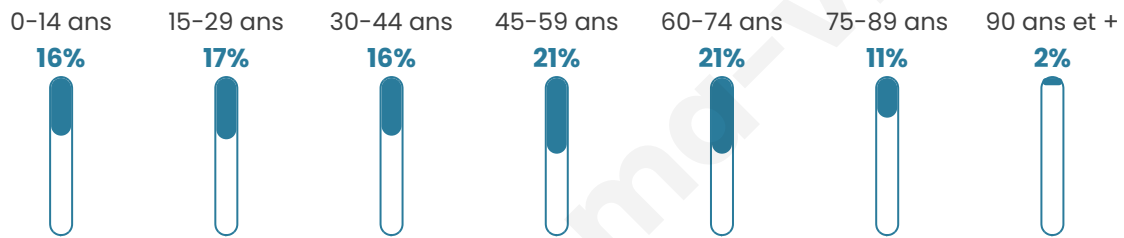

Version web

Ville de Raon-l'Étape

Présenté par

BIEN dans
ma **VILLE** 

Sommaire

Situation géographique	3
Statistiques sur la population	4
Evolution du nombre d'habitants	4
Tranche d'âge	5
0-14 ans	5
15-29 ans	5
30-44 ans	5
45-59 ans	5
60-74 ans	5
75-89 ans	5
90 ans et +	5
Activité professionnelle	5
Agriculteurs	5
Artisans, Commerçants	5
Cadres et sup.	5
Professions intermédiaires	5
Employé	5
Ouvrier	5
Retraité	5
Autres	5
Niveau de diplôme	6
Sans diplôme ou CEP	6
Brevet, BEPC, DNB	6
CAP-BEP ou équivalent	6
BAC ou équivalent	6
BAC+2	6
BAC+3 ou +4	6
BAC+5 ou plus	6
Composition des ménages	6
Couple sans enfant	6
Couple avec enfant(s)	6
Famille monoparentale	6
Colocation / Autre	6
Personnes seules	6
Profil électoraux	7
Premier tour	7
Sécurité	8
Evolution du nombre d'infractions	8
Pour comparer	9
Services à la population	10
Commerce	10
Éducation	10
Villes autour de Raon-l'Étape	11
Avis sur la ville de Raon-l'Étape	12
Moyenne par critère	12
Villes autour de Raon-l'Étape	12
Répartition des avis par note	12
Répartition des avis par note	12

Situation géographique

i Informations clés

- **Région** : Grand Est
- **Département** : Vosges
- **Code postal** : 88110
- **Superficie** : 23 km²

Statistiques sur la population

Nombre d'habitants

5 886

Age moyen

45 ans

Pop active

43.7%

Taux chômage

15%

Pop densité

256 h/km²

Revenu moyen

Tranche d'âge

Activité professionnelle

Niveau de diplôme

Composition des ménages

Profils électoraux

Premier tour

	Marine LE PEN	37.62 %
	Emmanuel MACRON	23.57 %
	Jean-Luc MÉLENCHON	14.94 %
	Éric ZEMMOUR	6.55 %
	Valérie PÉCRESE	3.65 %
	Yannick JADOT	3.16 %
	Jean LASSALLE	3.13 %
	Nicolas DUPONT-AIGNAN	2.11 %
	Fabien ROUSSEL	2.01 %
	Nathalie ARTHAUD	1.25 %
	Philippe POUTOU	1.09 %
	Anne HIDALGO	0.92 %