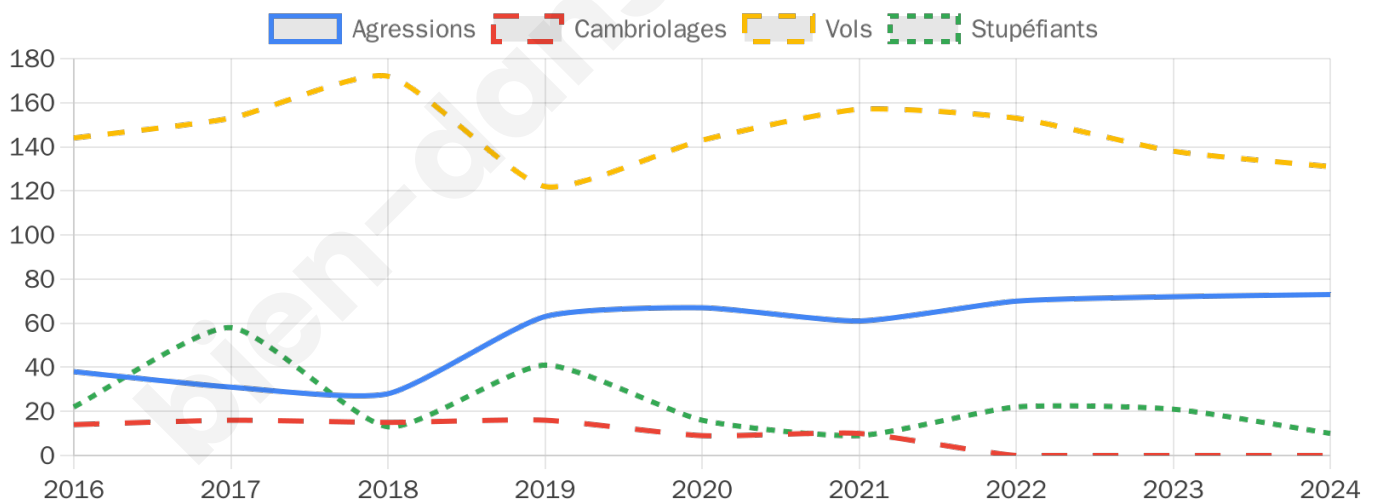

4 687 inscrits

Participation : 66.14%

Votes blancs : 1.32%

Votes nuls : 0.68%

Second tour

	Emmanuel MACRON	40,63 %
	Marine LE PEN	59,38 %

4 691 inscrits

Participation : 66.47%

Votes blancs : 4.36%

Votes nuls : 2.25%

Sécurité

Agressions physiques / sexuelles

73

Cambriolages

0

Vols / dégradations

131

Stupéfiants

10

Evolution du nombre d'infractions

Pour comparer

(en proportion du nombre d'habitants)

Sources : Bases statistiques communale, départementale et régionale de la délinquance enregistrée par la police et la gendarmerie nationales selon les dernières parutions officielles de 2025 portant sur l'année 2024 ([data.gouv](https://data.gouv.fr)).