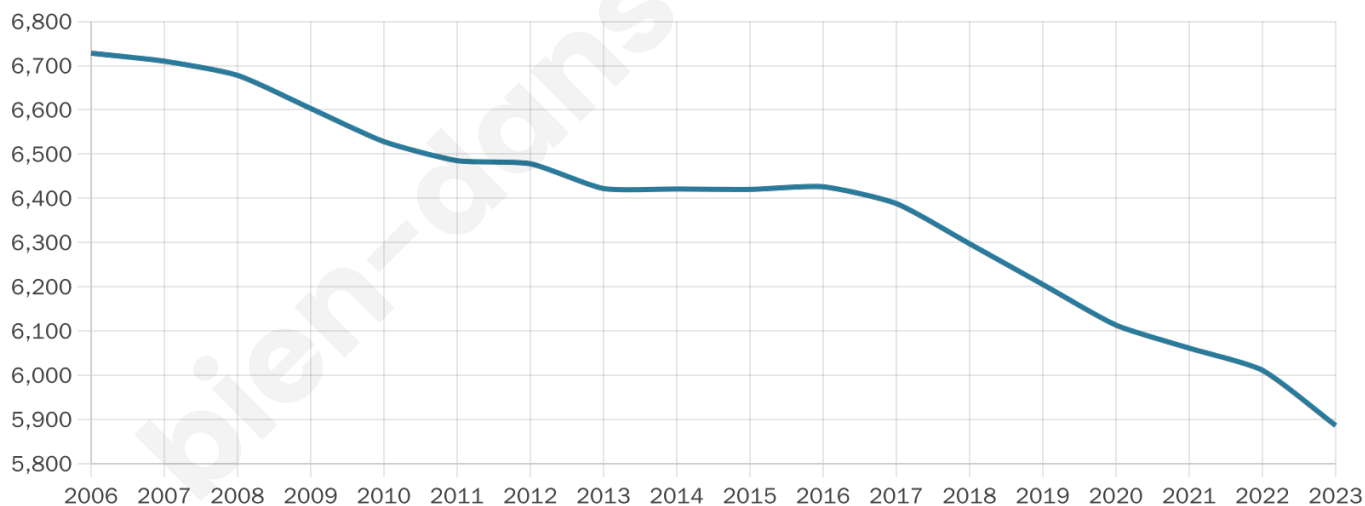

Version web

Ville de Raon-l'Étape

Présenté par

BIEN dans
ma **VILLE** 

Sommaire

Situation géographique	3
Statistiques sur la population	4
Evolution du nombre d'habitants	4
Tranche d'âge	5
0-14 ans	5
15-29 ans	5
30-44 ans	5
45-59 ans	5
60-74 ans	5
75-89 ans	5
90 ans et +	5
Activité professionnelle	5
Agriculteurs	5
Artisans, Commerçants	5
Cadres et sup.	5
Professions intermédiaires	5
Employé	5
Ouvrier	5
Retraité	5
Autres	5
Niveau de diplôme	6
Sans diplôme ou CEP	6
Brevet, BEPC, DNB	6
CAP-BEP ou équivalent	6
BAC ou équivalent	6
BAC+2	6
BAC+3 ou +4	6
BAC+5 ou plus	6
Composition des ménages	6
Couple sans enfant	6
Couple avec enfant(s)	6
Famille monoparentale	6
Colocation / Autre	6
Personnes seules	6
Profil électoraux	7
Premier tour	7
Sécurité	8
Evolution du nombre d'infractions	8
Pour comparer	9
Services à la population	10
Commerce	10
Éducation	10
Villes autour de Raon-l'Étape	11
Avis sur la ville de Raon-l'Étape	12
Moyenne par critère	12
Villes autour de Raon-l'Étape	12
Répartition des avis par note	12
Répartition des avis par note	12

45 ans

Pop active

43.7%

Taux chômage

15%

Pop densité

256 h/km²

Revenu moyen

19 380 €/an

Evolution du nombre d'habitants

Sources : Institut national de la statistique et des études économiques (insee) selon Les dernières parutions officielles de 2024 portant sur les années 2020, 2021 et 2022.