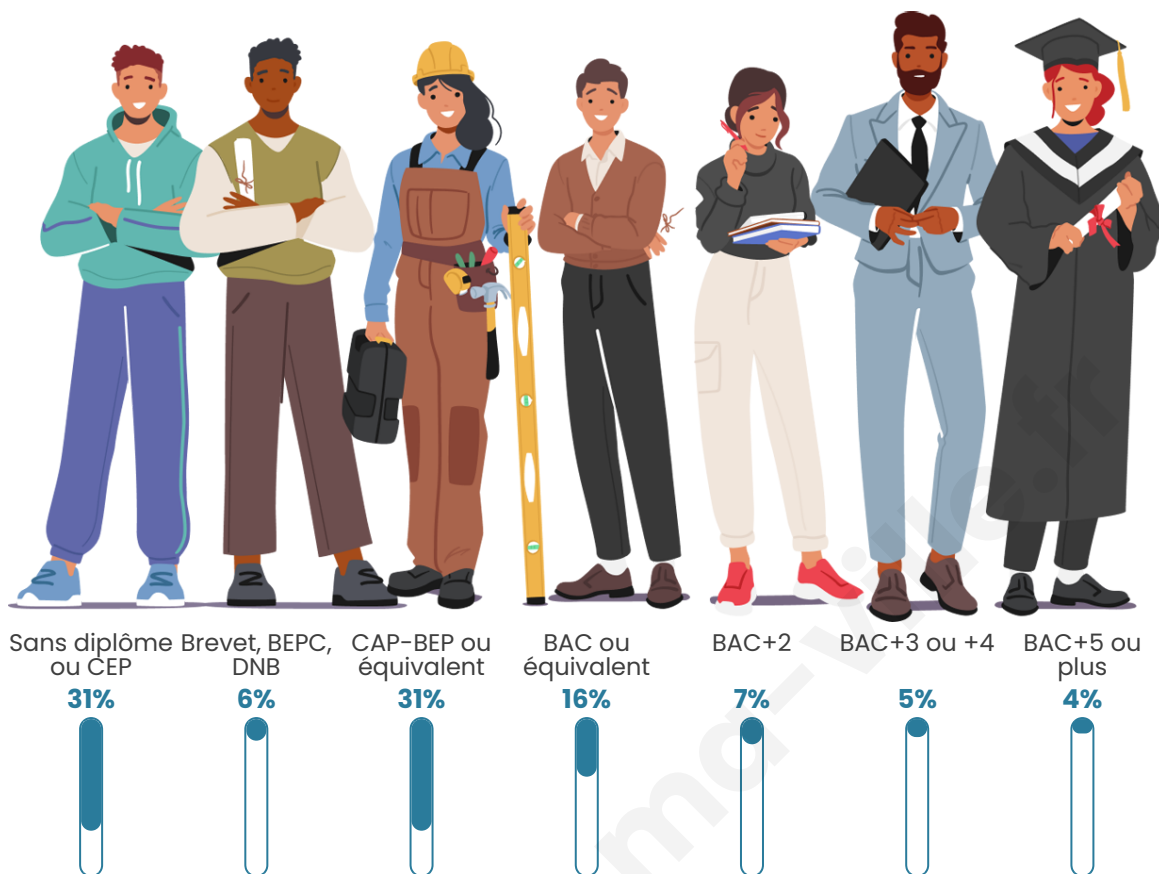

45 ans

Pop active

43.7%

Taux chômage

15%

Pop densité

256 h/km²

Revenu moyen

Tranche d'âge

Activité professionnelle

Niveau de diplôme

Composition des ménages

Profils électoraux

Premier tour

	Marine LE PEN	37.62 %
	Emmanuel MACRON	23.57 %
	Jean-Luc MÉLENCHON	14.94 %
	Éric ZEMMOUR	6.55 %
	Valérie PÉCRESE	3.65 %
	Yannick JADOT	3.16 %
	Jean LASSALLE	3.13 %
	Nicolas DUPONT-AIGNAN	2.11 %
	Fabien ROUSSEL	2.01 %
	Nathalie ARTHAUD	1.25 %
	Philippe POUTOU	1.09 %
	Anne HIDALGO	0.92 %