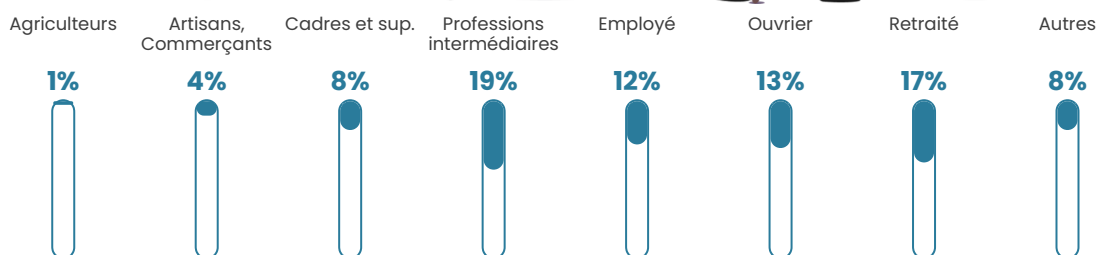

41 ans

Pop active

53%

Taux chômage

4.5%

Pop densité

160 h/km²

Revenu moyen

36 430 €/an

Evolution du nombre d'habitants

Sources : Institut national de la statistique et des études économiques (insee) selon Les dernières parutions officielles de 2024 portant sur les années 2020, 2021 et 2022.

Tranche d'âge

Activité professionnelle

Niveau de diplôme

Composition des ménages

Profils électoraux

Premier tour

	Marine LE PEN	30.49 %
	Emmanuel MACRON	29.58 %
	Éric ZEMMOUR	10.34 %
	Jean-Luc MÉLENCHON	8.89 %
	Yannick JADOT	5.99 %
	Nicolas DUPONT-AIGNAN	4.54 %
	Valérie PÉCRESE	3.99 %
	Jean LASSALLE	3.81 %
	Nathalie ARTHAUD	0.73 %
	Anne HIDALGO	0.73 %
	Philippe POUTOU	0.54 %
	Fabien ROUSSEL	0.36 %