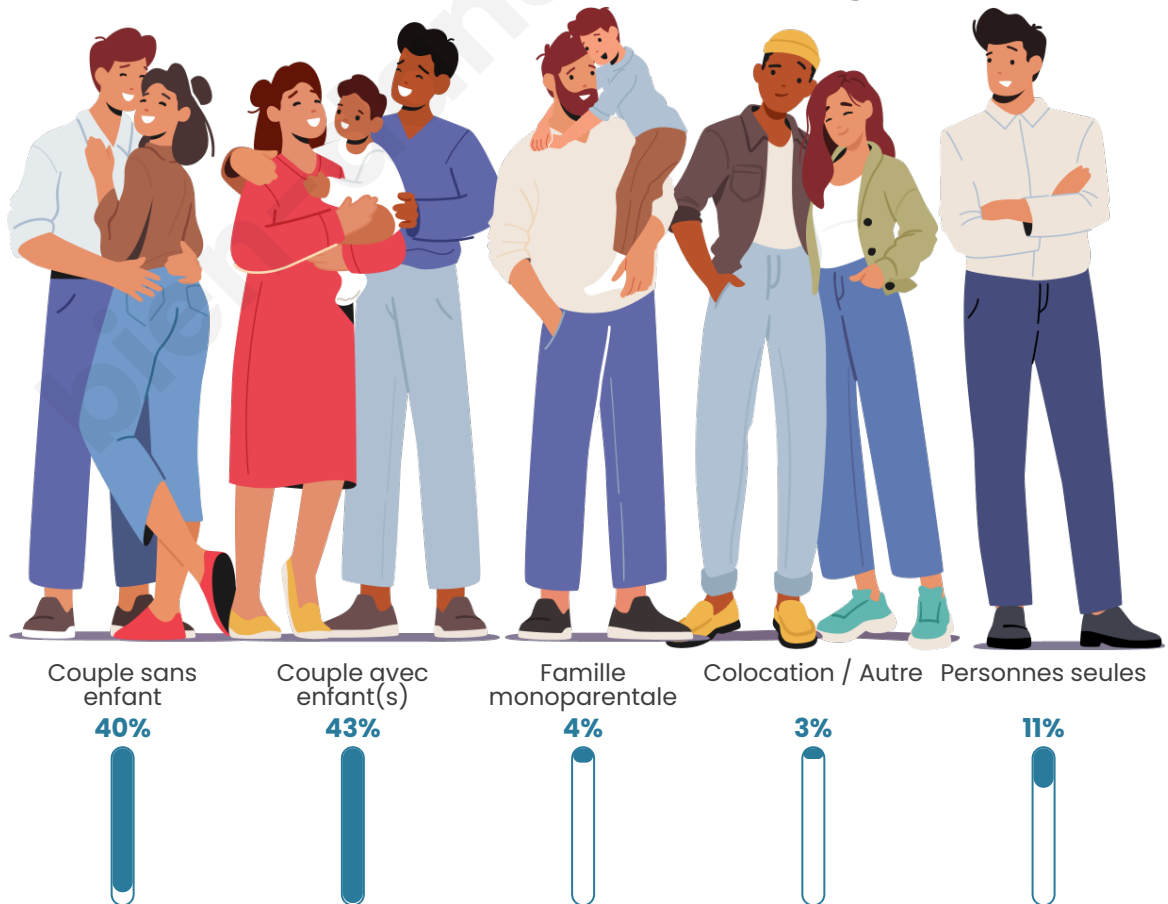

Tranche d'âge

Activité professionnelle

Niveau de diplôme

Composition des ménages

Profils électoraux

Premier tour

	Marine LE PEN	30.49 %
	Emmanuel MACRON	29.58 %
	Éric ZEMMOUR	10.34 %
	Jean-Luc MÉLENCHON	8.89 %
	Yannick JADOT	5.99 %
	Nicolas DUPONT-AIGNAN	4.54 %
	Valérie PÉCRESE	3.99 %
	Jean LASSALLE	3.81 %
	Nathalie ARTHAUD	0.73 %
	Anne HIDALGO	0.73 %
	Philippe POUTOU	0.54 %
	Fabien ROUSSEL	0.36 %