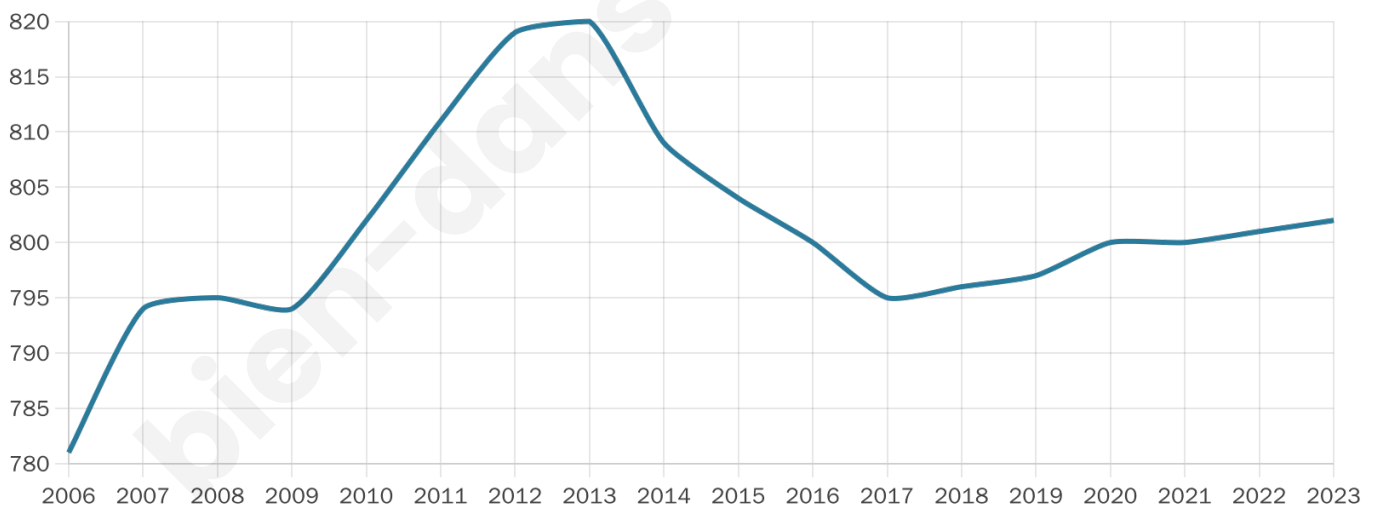

41 ans

Pop active

53%

Taux chômage

4.5%

Pop densité

160 h/km²

Revenu moyen

36 430 €/an

Evolution du nombre d'habitants

Sources : Institut national de la statistique et des études économiques (insee) selon Les dernières parutions officielles de 2024 portant sur les années 2020, 2021 et 2022.