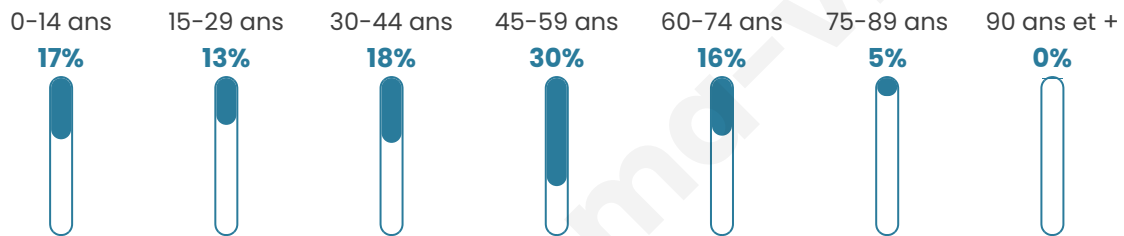

41 ans

Pop active

53%

Taux chômage

4.5%

Pop densité

160 h/km²

Revenu moyen

36 430 €/an

Evolution du nombre d'habitants

Sources : Institut national de la statistique et des études économiques (insee) selon Les dernières parutions officielles de 2024 portant sur les années 2020, 2021 et 2022.

Tranche d'âge

Activité professionnelle

Niveau de diplôme

Composition des ménages

Profils électoraux

Premier tour

	Marine LE PEN	30.49 %
	Emmanuel MACRON	29.58 %
	Éric ZEMMOUR	10.34 %
	Jean-Luc MÉLENCHON	8.89 %
	Yannick JADOT	5.99 %
	Nicolas DUPONT-AIGNAN	4.54 %
	Valérie PÉCRESE	3.99 %
	Jean LASSALLE	3.81 %
	Nathalie ARTHAUD	0.73 %
	Anne HIDALGO	0.73 %
	Philippe POUTOU	0.54 %
	Fabien ROUSSEL	0.36 %