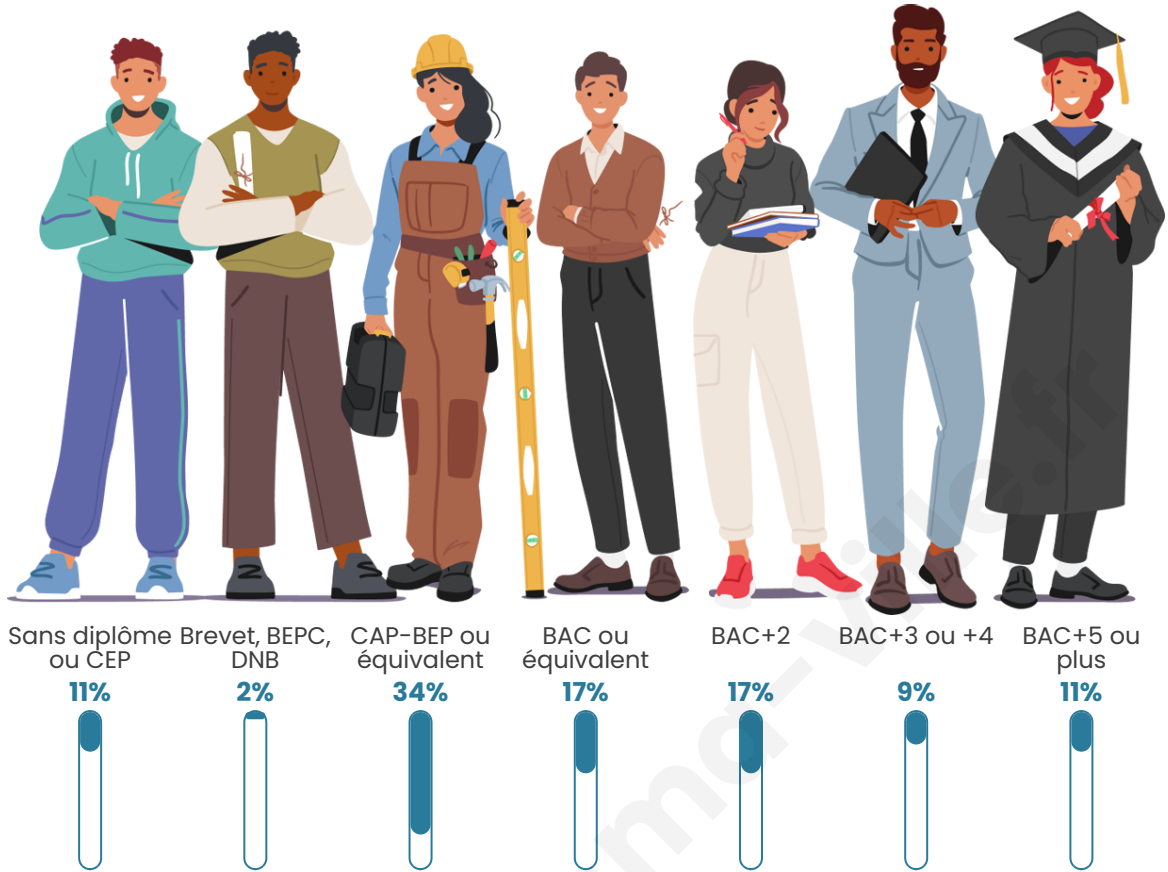

Tranche d'âge

Activité professionnelle

Niveau de diplôme

Composition des ménages

Profils électoraux

Premier tour

	Marine LE PEN	30.49 %
	Emmanuel MACRON	29.58 %
	Éric ZEMMOUR	10.34 %
	Jean-Luc MÉLENCHON	8.89 %
	Yannick JADOT	5.99 %
	Nicolas DUPONT-AIGNAN	4.54 %
	Valérie PÉCRESE	3.99 %
	Jean LASSALLE	3.81 %
	Nathalie ARTHAUD	0.73 %
	Anne HIDALGO	0.73 %
	Philippe POUTOU	0.54 %
	Fabien ROUSSEL	0.36 %