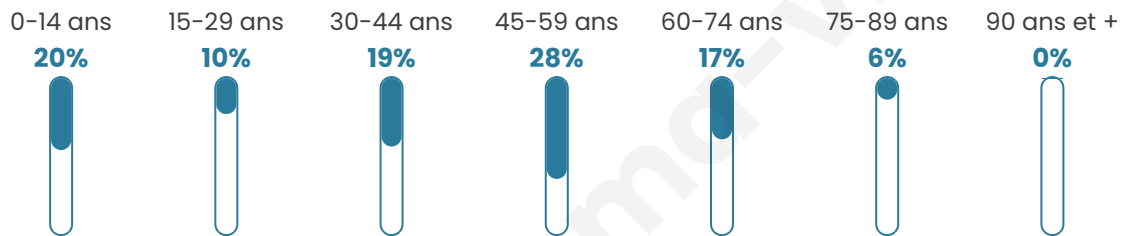

41 ans

Pop active

55.5%

Taux chômage

4.7%

Pop densité

157 h/km²

Revenu moyen

Tranche d'âge

Activité professionnelle

Niveau de diplôme

Composition des ménages

Profils électoraux

Premier tour

	Emmanuel MACRON	29.04 %
	Marine LE PEN	28.44 %
	Jean-Luc MÉLENCHON	8.68 %
	Éric ZEMMOUR	8.08 %
	Nicolas DUPONT- AIGNAN	7.78 %
	Valérie PÉCRESE	5.99 %
	Jean LASSALLE	5.39 %
	Yannick JADOT	3.89 %
	Anne HIDALGO	1.20 %
	Fabien ROUSSEL	0.90 %
	Nathalie ARTHAUD	0.30 %
	Philippe POUTOU	0.30 %