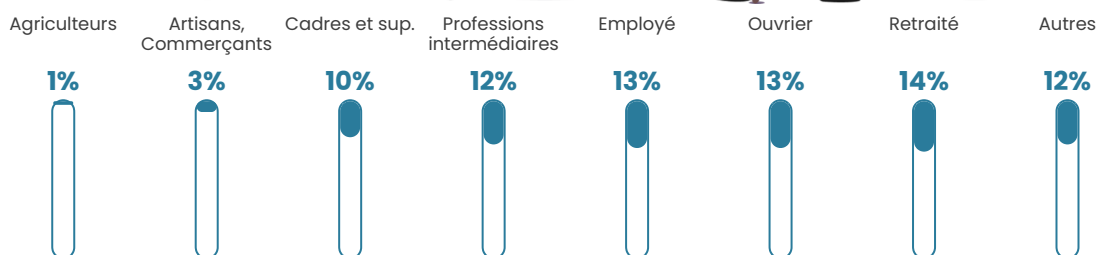

39 650 €/an

Evolution du nombre d'habitants

Sources : Institut national de la statistique et des études économiques (insee) selon Les dernières parutions officielles de 2024 portant sur les années 2020, 2021 et 2022.

Tranche d'âge

Activité professionnelle

Niveau de diplôme

Composition des ménages

Profils électoraux

Premier tour

	Emmanuel MACRON	29.04 %
	Marine LE PEN	28.44 %
	Jean-Luc MÉLENCHON	8.68 %
	Éric ZEMMOUR	8.08 %
	Nicolas DUPONT- AIGNAN	7.78 %
	Valérie PÉCRESE	5.99 %
	Jean LASSALLE	5.39 %
	Yannick JADOT	3.89 %
	Anne HIDALGO	1.20 %
	Fabien ROUSSEL	0.90 %
	Nathalie ARTHAUD	0.30 %
	Philippe POUTOU	0.30 %