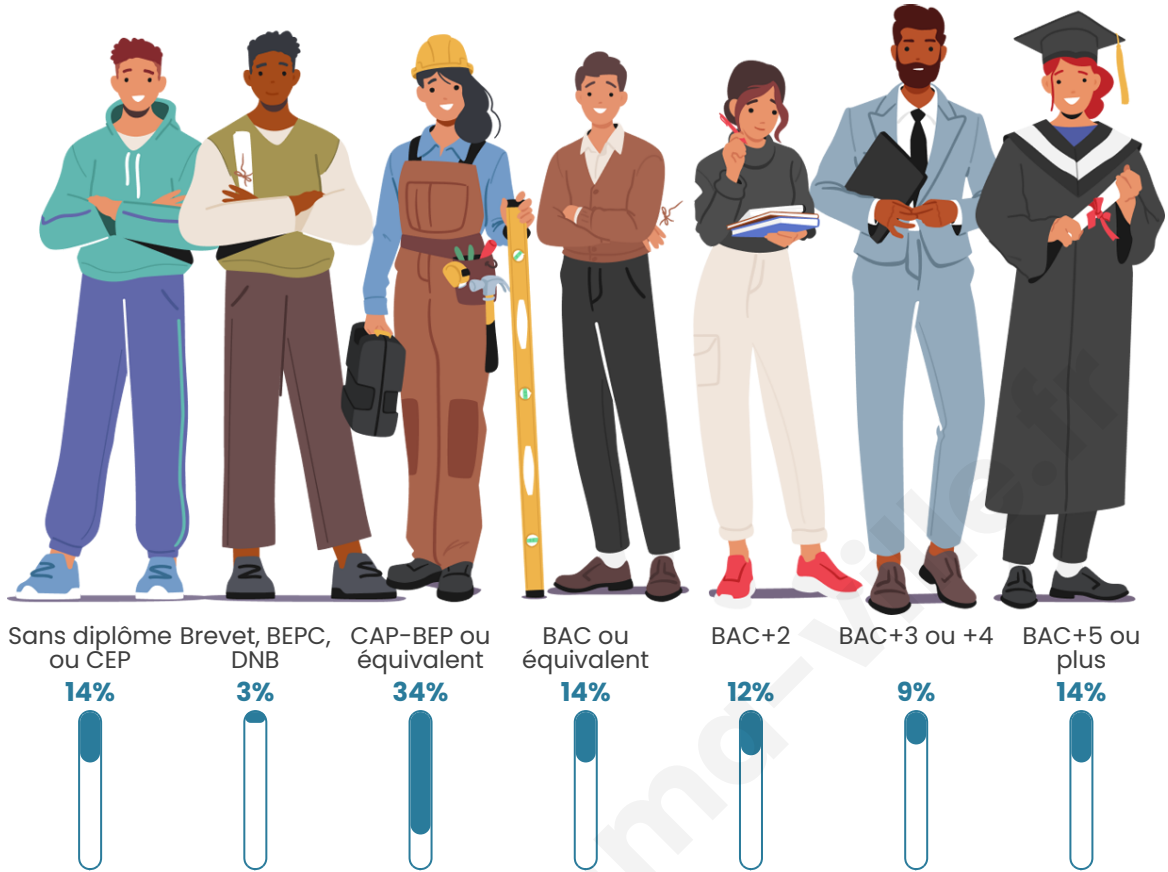

Tranche d'âge

Activité professionnelle

Niveau de diplôme

Composition des ménages

Profils électoraux

Premier tour

	Emmanuel MACRON	29.04 %
	Marine LE PEN	28.44 %
	Jean-Luc MÉLENCHON	8.68 %
	Éric ZEMMOUR	8.08 %
	Nicolas DUPONT- AIGNAN	7.78 %
	Valérie PÉCRESE	5.99 %
	Jean LASSALLE	5.39 %
	Yannick JADOT	3.89 %
	Anne HIDALGO	1.20 %
	Fabien ROUSSEL	0.90 %
	Nathalie ARTHAUD	0.30 %
	Philippe POUTOU	0.30 %