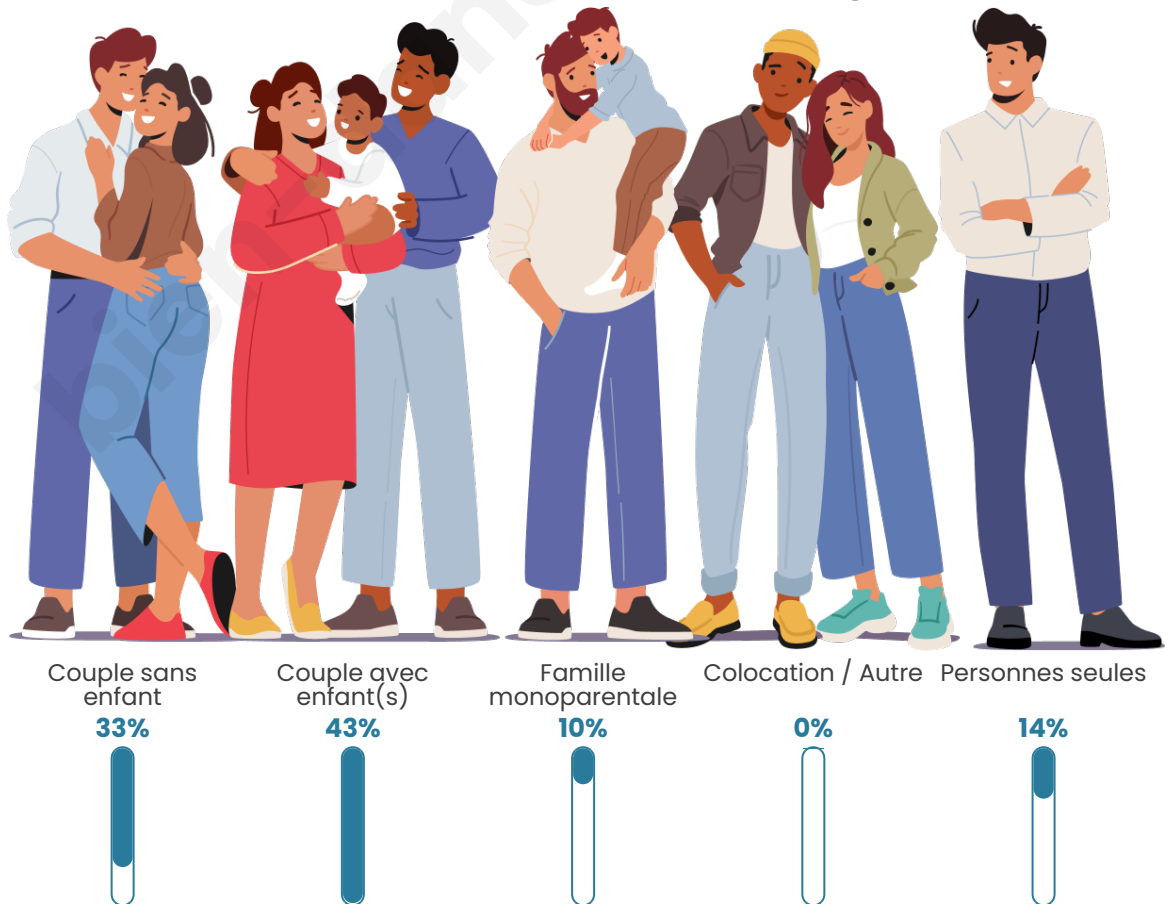

Tranche d'âge

Activité professionnelle

Niveau de diplôme

Composition des ménages

Profils électoraux

Premier tour

	Emmanuel MACRON	29.04 %
	Marine LE PEN	28.44 %
	Jean-Luc MÉLENCHON	8.68 %
	Éric ZEMMOUR	8.08 %
	Nicolas DUPONT- AIGNAN	7.78 %
	Valérie PÉCRESE	5.99 %
	Jean LASSALLE	5.39 %
	Yannick JADOT	3.89 %
	Anne HIDALGO	1.20 %
	Fabien ROUSSEL	0.90 %
	Nathalie ARTHAUD	0.30 %
	Philippe POUTOU	0.30 %