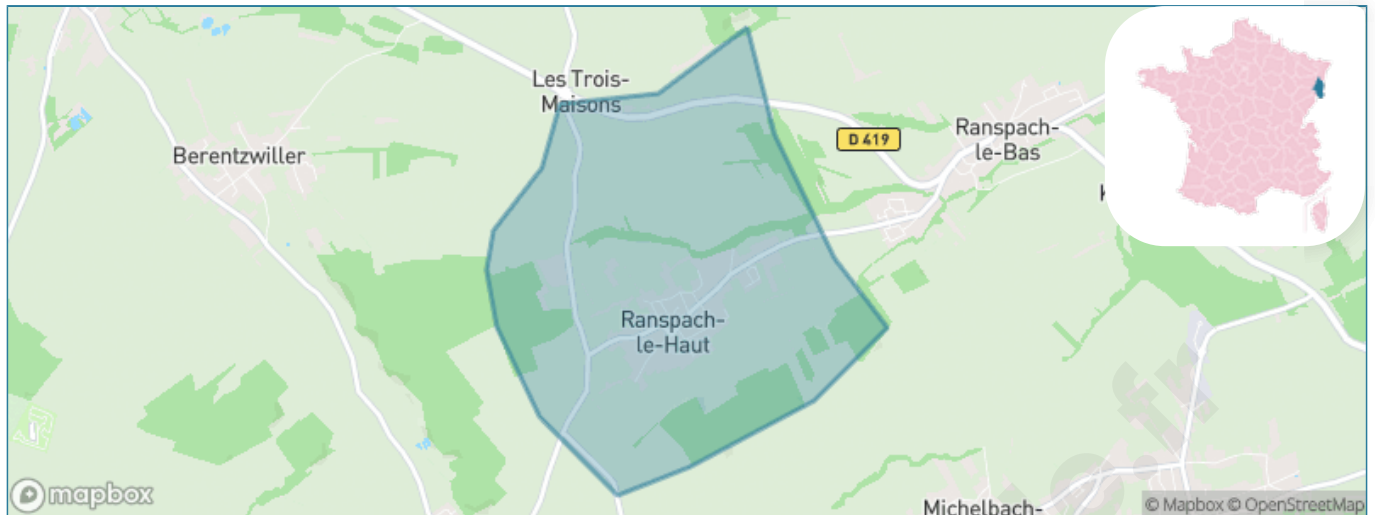

Version web

Ville de Ranspach-le-Haut

Présenté par

BIEN dans ma **VILLE** 

Sommaire

Situation géographique	3
Statistiques sur la population	4
Evolution du nombre d'habitants	4
Tranche d'âge	5
0-14 ans	5
15-29 ans	5
30-44 ans	5
45-59 ans	5
60-74 ans	5
75-89 ans	5
90 ans et +	5
Activité professionnelle	5
Agriculteurs	5
Artisans, Commerçants	5
Cadres et sup.	5
Professions intermédiaires	5
Employé	5
Ouvrier	5
Retraité	5
Autres	5
Niveau de diplôme	6
Sans diplôme ou CEP	6
Brevet, BEPC, DNB	6
CAP-BEP ou équivalent	6
BAC ou équivalent	6
BAC+2	6
BAC+3 ou +4	6
BAC+5 ou plus	6
Composition des ménages	6
Couple sans enfant	6
Couple avec enfant(s)	6
Famille monoparentale	6
Colocation / Autre	6
Personnes seules	6
Profil électoraux	7
Premier tour	7
Sécurité	8
Evolution du nombre d'infractions	8
Pour comparer	9
Services à la population	10
Commerce	10
Éducation	10
Villes autour de Ranspach-le-Haut	12
Avis sur la ville de Ranspach-le-Haut	13
Moyenne par critère	13
Villes autour de Ranspach-le-Haut	13
Répartition des avis par note	13
Répartition des avis par note	13

Situation géographique

i Informations clés

- **Région** : Grand Est
- **Département** : Haut-Rhin
- **Code postal** : 68220
- **Superficie** : 4 km²

Statistiques sur la population

Nombre d'habitants

627

Age moyen