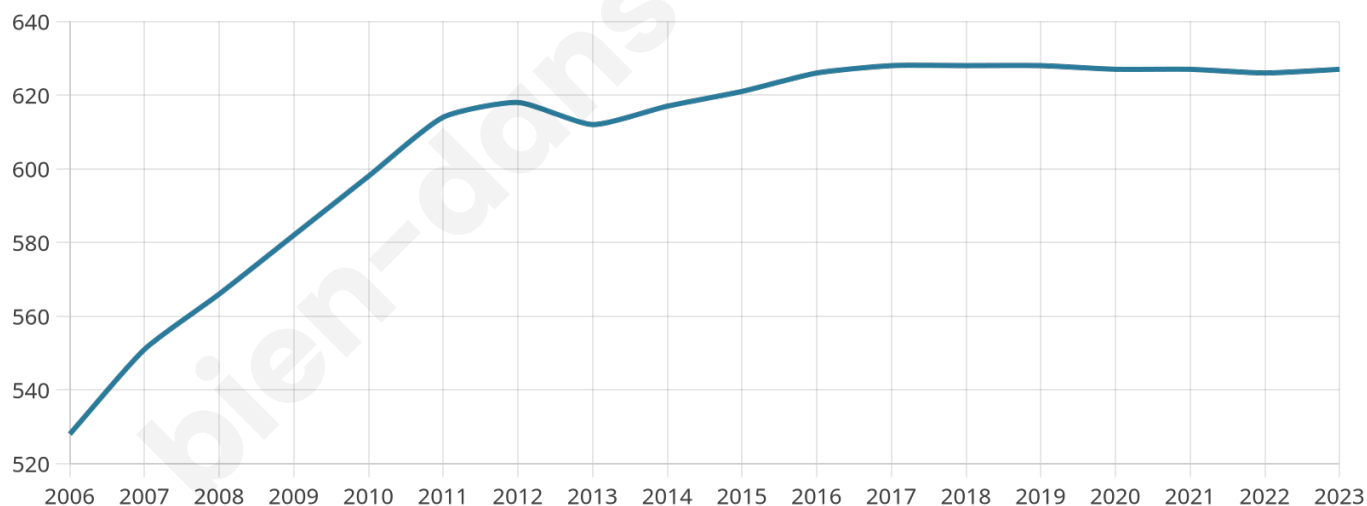

41 ans

Pop active

55.5%

Taux chômage

4.7%

Pop densité

157 h/km²

Revenu moyen

39 650 €/an

Evolution du nombre d'habitants

Sources : Institut national de la statistique et des études économiques (insee) selon Les dernières parutions officielles de 2024 portant sur les années 2020, 2021 et 2022.