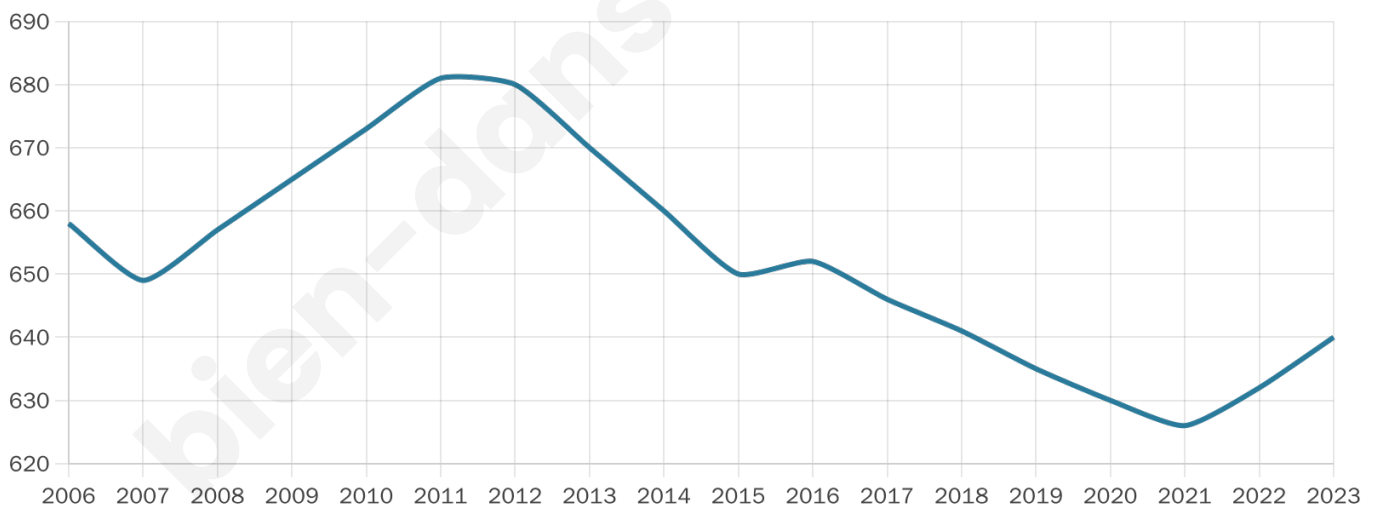

Situation géographique

i Informations clés

- **Région** : Grand Est
- **Département** : Haut-Rhin
- **Code postal** : 68730
- **Superficie** : 4 km²

Statistiques sur la population

Nombre d'habitants

640

Age moyen

46 ans

Pop active

50.8%

Taux chômage

6.7%

Pop densité

160 h/km²

Revenu moyen

36 050 €/an

Evolution du nombre d'habitants

Sources : Institut national de la statistique et des études économiques (insee) selon Les dernières parutions officielles de 2024 portant sur les années 2020, 2021 et 2022.