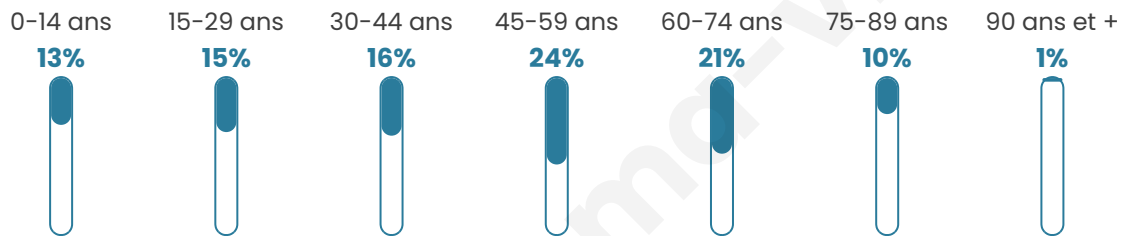

46 ans

Pop active

50.8%

Taux chômage

6.7%

Pop densité

160 h/km²

Revenu moyen

36 050 €/an

Evolution du nombre d'habitants

Sources : Institut national de la statistique et des études économiques (insee) selon Les dernières parutions officielles de 2024 portant sur les années 2020, 2021 et 2022.

Tranche d'âge

Activité professionnelle

Niveau de diplôme

Composition des ménages

Profils électoraux

Premier tour

	Emmanuel MACRON	33.42 %
	Marine LE PEN	25.57 %
	Éric ZEMMOUR	10.89 %
	Jean-Luc MÉLENCHON	7.59 %
	Valérie PÉCRESSÉ	7.59 %
	Yannick JADOT	4.81 %
	Nicolas DUPONT- AIGNAN	4.30 %
	Jean LASSALLE	3.80 %
	Anne HIDALGO	1.01 %
	Fabien ROUSSEL	0.76 %
	Philippe POUTOU	0.25 %
	Nathalie ARTHAUD	0.00 %