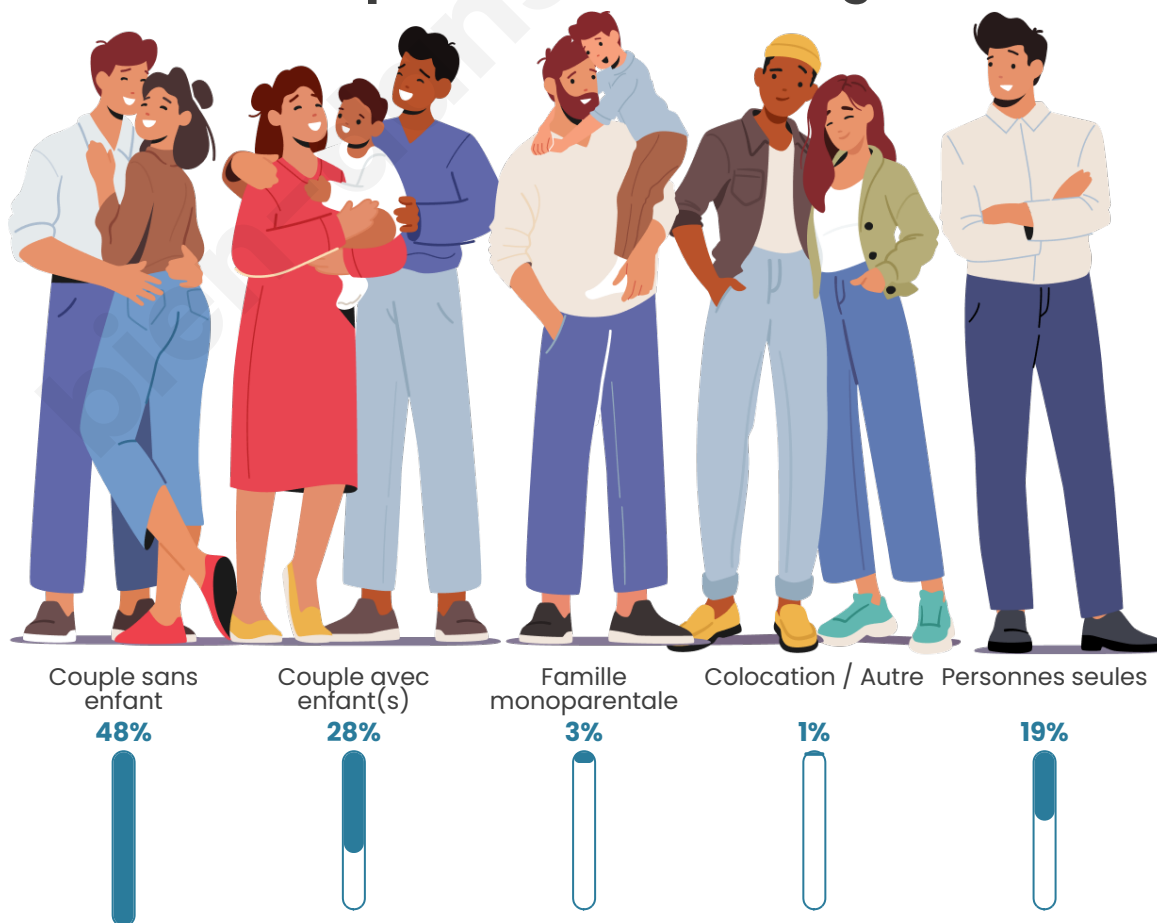

Tranche d'âge

Activité professionnelle

Niveau de diplôme

Composition des ménages

Profils électoraux

Premier tour

	Emmanuel MACRON	33.42 %
	Marine LE PEN	25.57 %
	Éric ZEMMOUR	10.89 %
	Jean-Luc MÉLENCHON	7.59 %
	Valérie PÉCRESSÉ	7.59 %
	Yannick JADOT	4.81 %
	Nicolas DUPONT- AIGNAN	4.30 %
	Jean LASSALLE	3.80 %
	Anne HIDALGO	1.01 %
	Fabien ROUSSEL	0.76 %
	Philippe POUTOU	0.25 %
	Nathalie ARTHAUD	0.00 %