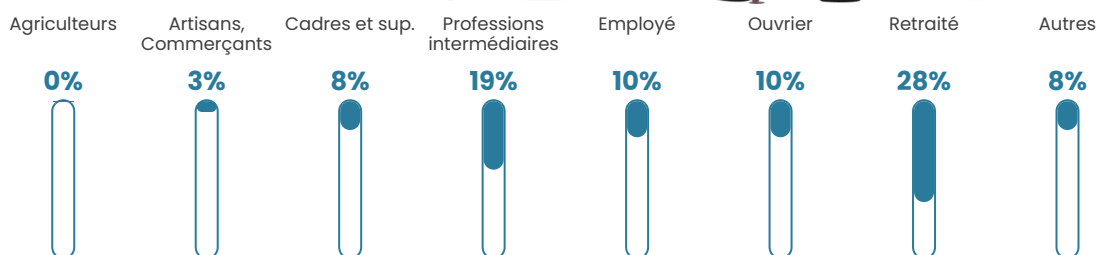

36 050 €/an

Evolution du nombre d'habitants

Sources : Institut national de la statistique et des études économiques (insee) selon Les dernières parutions officielles de 2024 portant sur les années 2020, 2021 et 2022.

Tranche d'âge

Activité professionnelle

Niveau de diplôme

Composition des ménages

Profils électoraux

Premier tour

	Emmanuel MACRON	33.42 %
	Marine LE PEN	25.57 %
	Éric ZEMMOUR	10.89 %
	Jean-Luc MÉLENCHON	7.59 %
	Valérie PÉCRESSÉ	7.59 %
	Yannick JADOT	4.81 %
	Nicolas DUPONT- AIGNAN	4.30 %
	Jean LASSALLE	3.80 %
	Anne HIDALGO	1.01 %
	Fabien ROUSSEL	0.76 %
	Philippe POUTOU	0.25 %
	Nathalie ARTHAUD	0.00 %