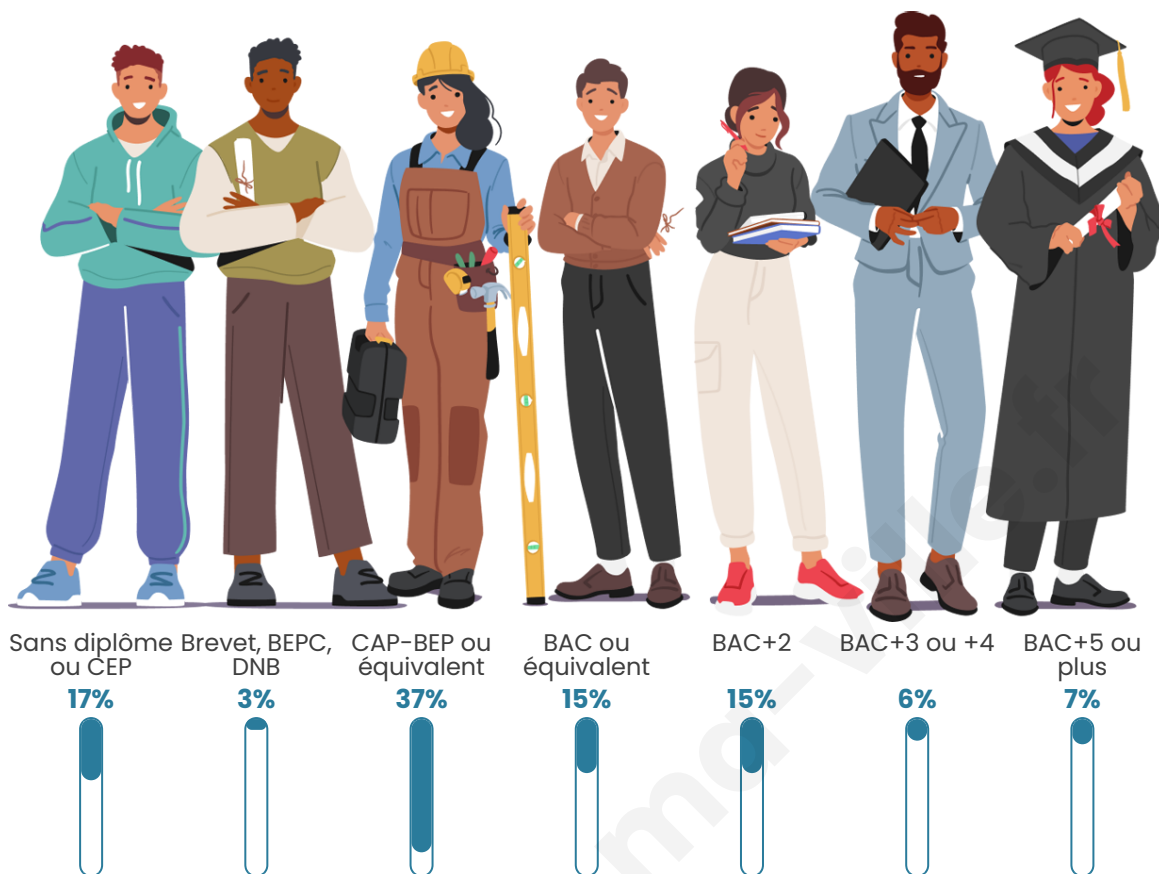

Tranche d'âge

Activité professionnelle

Niveau de diplôme

Composition des ménages

Profils électoraux

Premier tour

	Emmanuel MACRON	33.42 %
	Marine LE PEN	25.57 %
	Éric ZEMMOUR	10.89 %
	Jean-Luc MÉLENCHON	7.59 %
	Valérie PÉCRESSÉ	7.59 %
	Yannick JADOT	4.81 %
	Nicolas DUPONT- AIGNAN	4.30 %
	Jean LASSALLE	3.80 %
	Anne HIDALGO	1.01 %
	Fabien ROUSSEL	0.76 %
	Philippe POUTOU	0.25 %
	Nathalie ARTHAUD	0.00 %