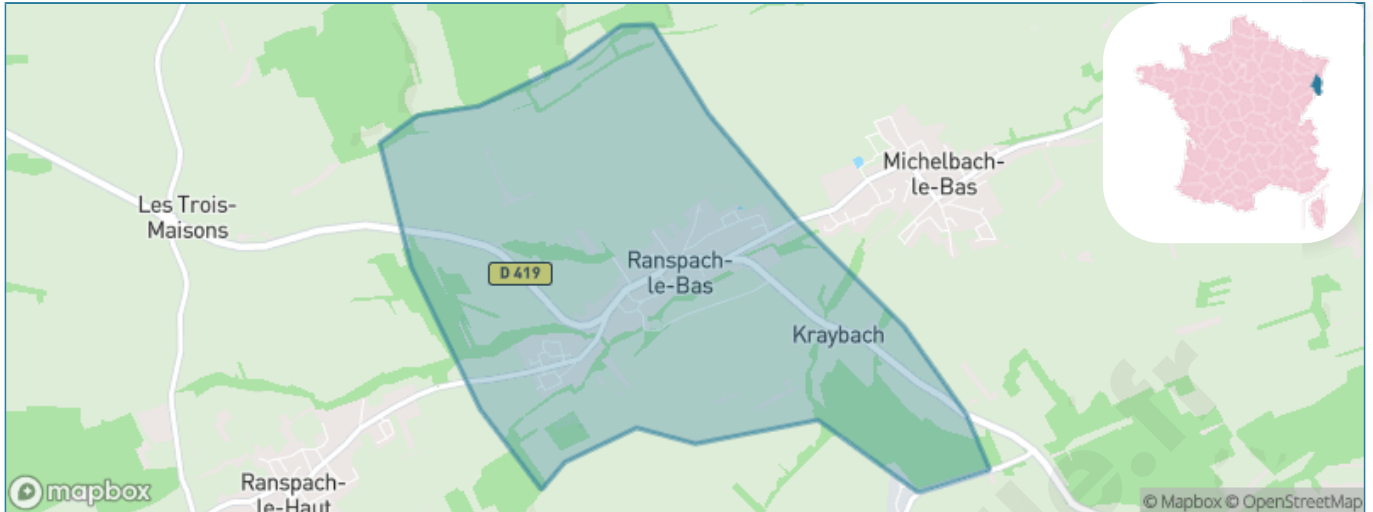

Version web

Ville de Ranspach-le-Bas

Présenté par

BIEN dans
ma **VILLE** 

Sommaire

Situation géographique	3
Statistiques sur la population	4
Evolution du nombre d'habitants	4
Tranche d'âge	5
0-14 ans	5
15-29 ans	5
30-44 ans	5
45-59 ans	5
60-74 ans	5
75-89 ans	5
90 ans et +	5
Activité professionnelle	5
Agriculteurs	5
Artisans, Commerçants	5
Cadres et sup.	5
Professions intermédiaires	5
Employé	5
Ouvrier	5
Retraité	5
Autres	5
Niveau de diplôme	6
Sans diplôme ou CEP	6
Brevet, BEPC, DNB	6
CAP-BEP ou équivalent	6
BAC ou équivalent	6
BAC+2	6
BAC+3 ou +4	6
BAC+5 ou plus	6
Composition des ménages	6
Couple sans enfant	6
Couple avec enfant(s)	6
Famille monoparentale	6
Colocation / Autre	6
Personnes seules	6
Profil électoraux	7
Premier tour	7
Sécurité	8
Evolution du nombre d'infractions	8
Pour comparer	9
Services à la population	10
Commerce	10
Éducation	10
Villes autour de Ranspach-le-Bas	11
Avis sur la ville de Ranspach-le-Bas	12
Moyenne par critère	12
Villes autour de Ranspach-le-Bas	12
Répartition des avis par note	12
Répartition des avis par note	12

Situation géographique

i Informations clés

- **Région** : Grand Est
- **Département** : Haut-Rhin
- **Code postal** : 68730
- **Superficie** : 4 km²

Statistiques sur la population

Nombre d'habitants

640

Age moyen