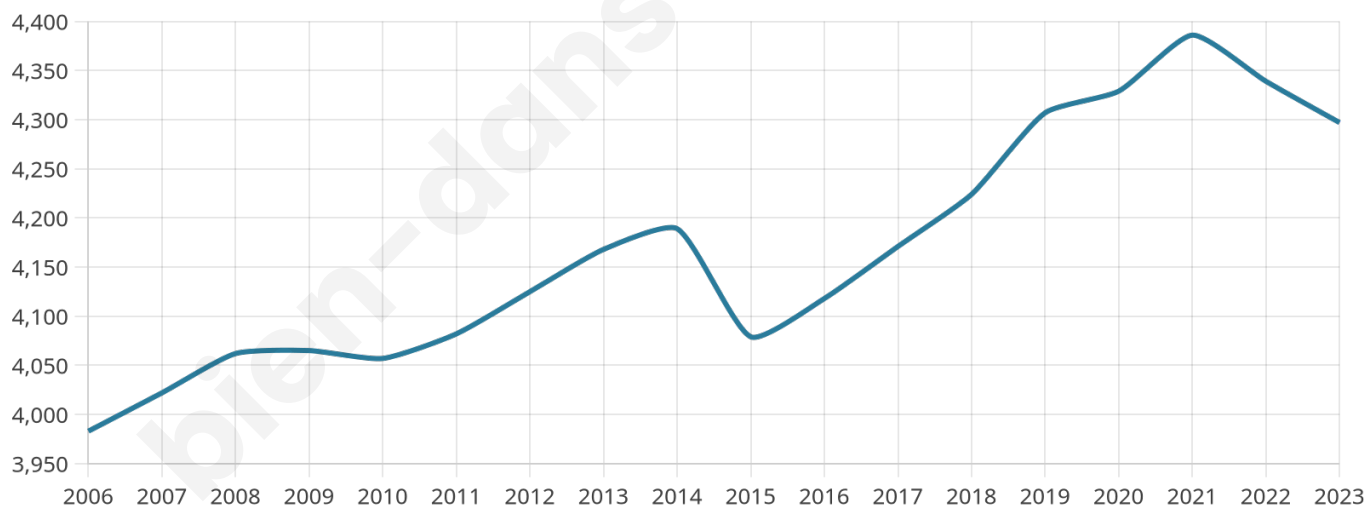

Version web

Ville de Rang-du-Fliers

Présenté par

BIEN dans
ma **VILLE** 

Sommaire

Situation géographique	3
Statistiques sur la population	4
Evolution du nombre d'habitants	4
Tranche d'âge	5
0-14 ans	5
15-29 ans	5
30-44 ans	5
45-59 ans	5
60-74 ans	5
75-89 ans	5
90 ans et +	5
Activité professionnelle	5
Agriculteurs	5
Artisans, Commerçants	5
Cadres et sup.	5
Professions intermédiaires	5
Employé	5
Ouvrier	5
Retraité	5
Autres	5
Niveau de diplôme	6
Sans diplôme ou CEP	6
Brevet, BEPC, DNB	6
CAP-BEP ou équivalent	6
BAC ou équivalent	6
BAC+2	6
BAC+3 ou +4	6
BAC+5 ou plus	6
Composition des ménages	6
Couple sans enfant	6
Couple avec enfant(s)	6
Famille monoparentale	6
Colocation / Autre	6
Personnes seules	6
Profil électoraux	7
Premier tour	7
Sécurité	8
Evolution du nombre d'infractions	8
Pour comparer	9
Services à la population	10
Commerce	10
Éducation	10
Villes autour de Rang-du-Fliers	11
Avis sur la ville de Rang-du-Fliers	12
Moyenne par critère	12
Villes autour de Rang-du-Fliers	12
Répartition des avis par note	12
Répartition des avis par note	12

4 297

Age moyen

44 ans

Pop active

43.5%

Taux chômage

8.5%

Pop densité

430 h/km²

Revenu moyen

22 870 €/an

Evolution du nombre d'habitants

Sources : Institut national de la statistique et des études économiques (insee) selon Les dernières parutions officielles de 2024 portant sur les années 2020, 2021 et 2022.