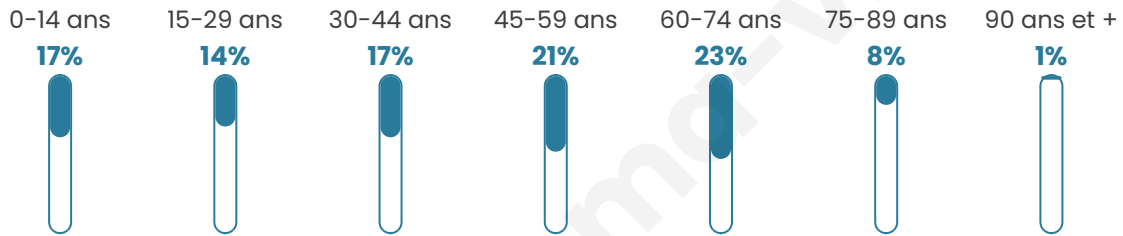

4 297

Age moyen

44 ans

Pop active

43.5%

Taux chômage

8.5%

Pop densité

430 h/km²

Revenu moyen

22 870 €/an

Evolution du nombre d'habitants

Sources : Institut national de la statistique et des études économiques (insee) selon Les dernières parutions officielles de 2024 portant sur les années 2020, 2021 et 2022.

Tranche d'âge

Activité professionnelle

Niveau de diplôme

Composition des ménages

Profils électoraux

Premier tour

	Marine LE PEN	34.77 %
	Emmanuel MACRON	31.42 %
	Jean-Luc MÉLENCHON	12.82 %
	Éric ZEMMOUR	6.24 %
	Valérie PÉCRESSE	3.23 %
	Fabien ROUSSEL	2.73 %
	Yannick JADOT	2.54 %
	Jean LASSALLE	2.08 %
	Nicolas DUPONT-AIGNAN	1.50 %
	Anne HIDALGO	1.23 %
	Nathalie ARTHAUD	0.77 %
	Philippe POUTOU	0.65 %

3 512 inscrits

Participation : 75.88%

Votes blancs : 1.73%

Votes nuls : 0.83%

Second tour

	Emmanuel MACRON	48,55 %
	Marine LE PEN	51,45 %

3 510 inscrits

Participation : 77.61%