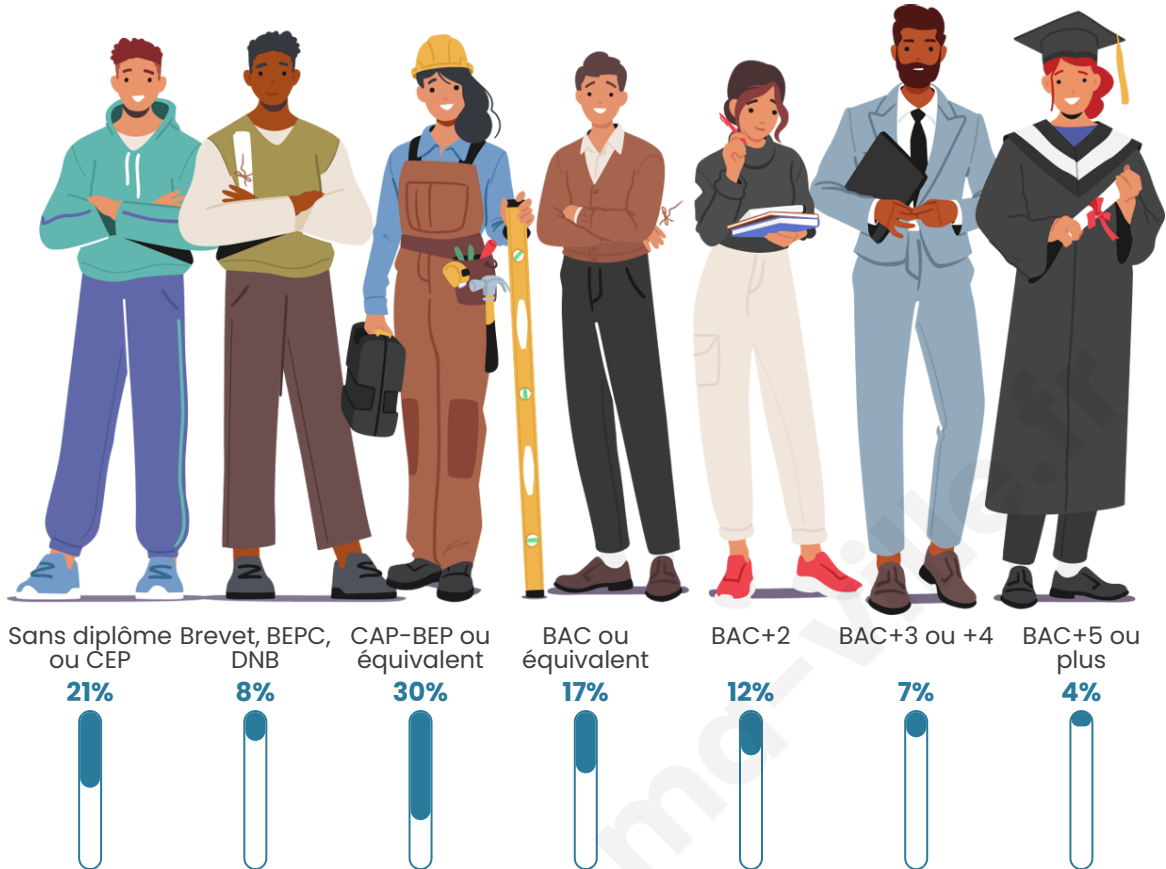

4 297

Age moyen

44 ans

Pop active

43.5%

Taux chômage

8.5%

Pop densité

Tranche d'âge

Activité professionnelle

Niveau de diplôme

Composition des ménages

Profils électoraux

Premier tour

	Marine LE PEN	34.77 %
	Emmanuel MACRON	31.42 %
	Jean-Luc MÉLENCHON	12.82 %
	Éric ZEMMOUR	6.24 %
	Valérie PÉCRESSE	3.23 %
	Fabien ROUSSEL	2.73 %
	Yannick JADOT	2.54 %
	Jean LASSALLE	2.08 %
	Nicolas DUPONT-AIGNAN	1.50 %
	Anne HIDALGO	1.23 %
	Nathalie ARTHAUD	0.77 %
	Philippe POUTOU	0.65 %