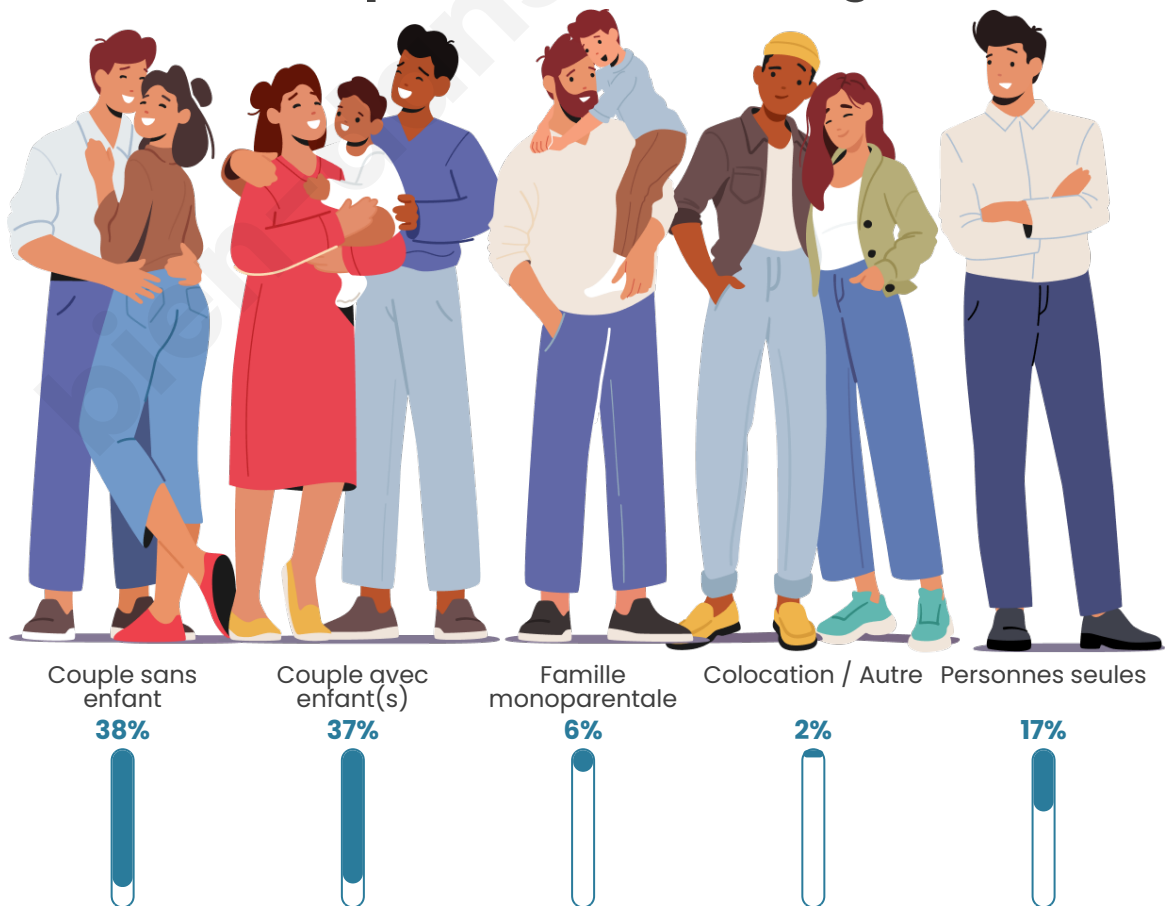

Tranche d'âge

Activité professionnelle

Niveau de diplôme

Composition des ménages

Profils électoraux

Premier tour

	Marine LE PEN	34.77 %
	Emmanuel MACRON	31.42 %
	Jean-Luc MÉLENCHON	12.82 %
	Éric ZEMMOUR	6.24 %
	Valérie PÉCRESSE	3.23 %
	Fabien ROUSSEL	2.73 %
	Yannick JADOT	2.54 %
	Jean LASSALLE	2.08 %
	Nicolas DUPONT-AIGNAN	1.50 %
	Anne HIDALGO	1.23 %
	Nathalie ARTHAUD	0.77 %
	Philippe POUTOU	0.65 %