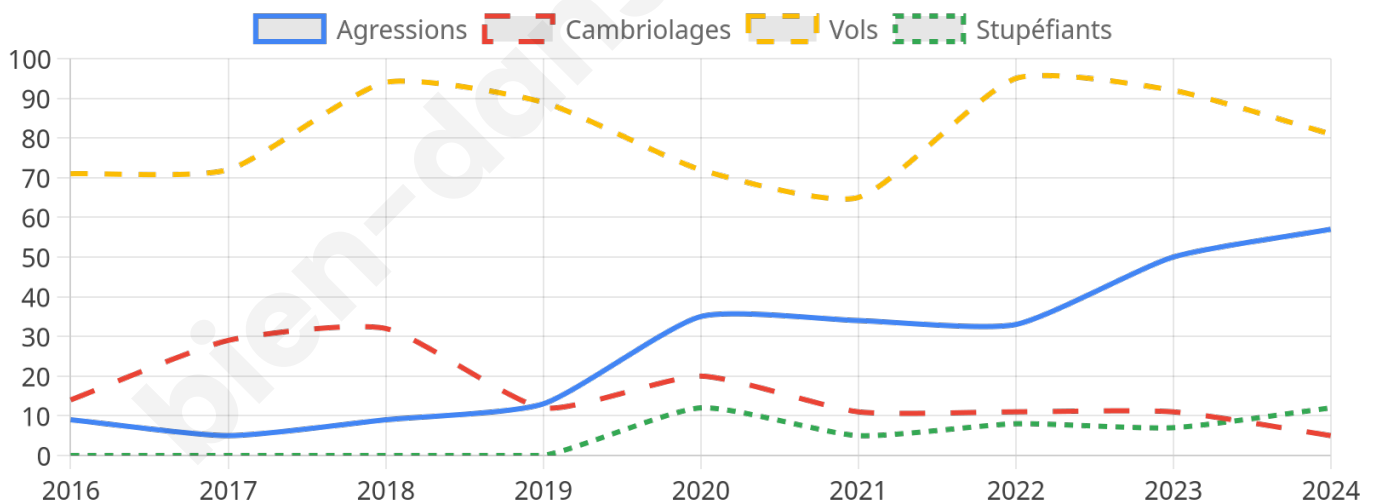

3 512 inscrits

Participation : 75.88%

Votes blancs : 1.73%

Votes nuls : 0.83%

Second tour

	Emmanuel MACRON	48,55 %
	Marine LE PEN	51,45 %

3 510 inscrits

Participation : 77.61%

Votes blancs : 4.81%

Votes nuls : 2.5%

Sécurité

Agressions physiques / sexuelles

57

Cambriolages

5

Vols / dégradations

81

Stupéfiants

12

Evolution du nombre d'infractions

Pour comparer

(en proportion du nombre d'habitants)

Sources : Bases statistiques communale, départementale et régionale de la délinquance enregistrée par la police et la gendarmerie nationales selon les dernières parutions officielles de 2025 portant sur l'année 2024 ([data.gouv](https://data.gouv.fr)).