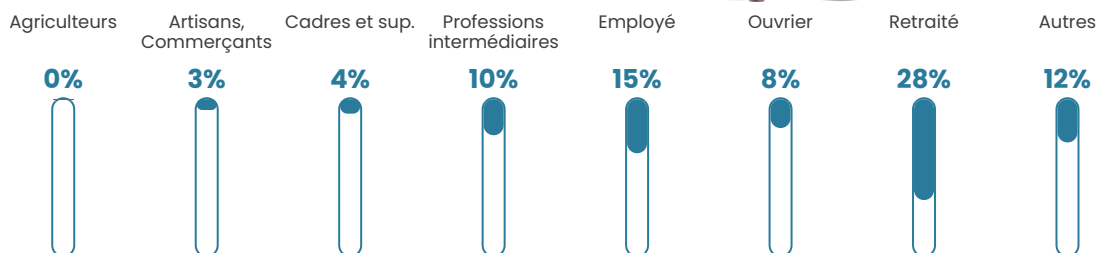

430 h/km²

Revenu moyen

22 870 €/an

Evolution du nombre d'habitants

Sources : Institut national de la statistique et des études économiques (insee) selon Les dernières parutions officielles de 2024 portant sur les années 2020, 2021 et 2022.

Tranche d'âge

Activité professionnelle

Niveau de diplôme

Composition des ménages

Profils électoraux

Premier tour

	Marine LE PEN	34.77 %
	Emmanuel MACRON	31.42 %
	Jean-Luc MÉLENCHON	12.82 %
	Éric ZEMMOUR	6.24 %
	Valérie PÉCRESSE	3.23 %
	Fabien ROUSSEL	2.73 %
	Yannick JADOT	2.54 %
	Jean LASSALLE	2.08 %
	Nicolas DUPONT-AIGNAN	1.50 %
	Anne HIDALGO	1.23 %
	Nathalie ARTHAUD	0.77 %
	Philippe POUTOU	0.65 %