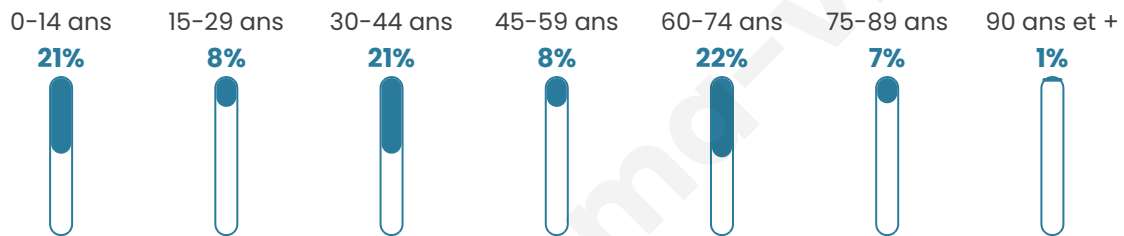

Nombre d'habitants

75

Age moyen

42 ans

Pop active

45.3%

Taux chômage

10.3%

Pop densité

15 h/km²

Revenu moyen

NC

Evolution du nombre d'habitants

Sources : Institut national de la statistique et des études économiques (insee) selon Les dernières parutions officielles de 2024 portant sur les années 2020, 2021 et 2022.

Tranche d'âge

Activité professionnelle

Niveau de diplôme

Composition des ménages

Profils électoraux

Premier tour

	Marine LE PEN	32.73 %
	Emmanuel MACRON	30.91 %
	Jean LASSALLE	10.91 %
	Jean-Luc MÉLENCHON	10.91 %
	Éric ZEMMOUR	3.64 %
	Valérie PÉCRESE	3.64 %
	Nathalie ARTHAUD	1.82 %
	Yannick JADOT	1.82 %
	Philippe POUTOU	1.82 %
	Nicolas DUPONT- AIGNAN	1.82 %
	Fabien ROUSSEL	0.00 %
	Anne HIDALGO	0.00 %