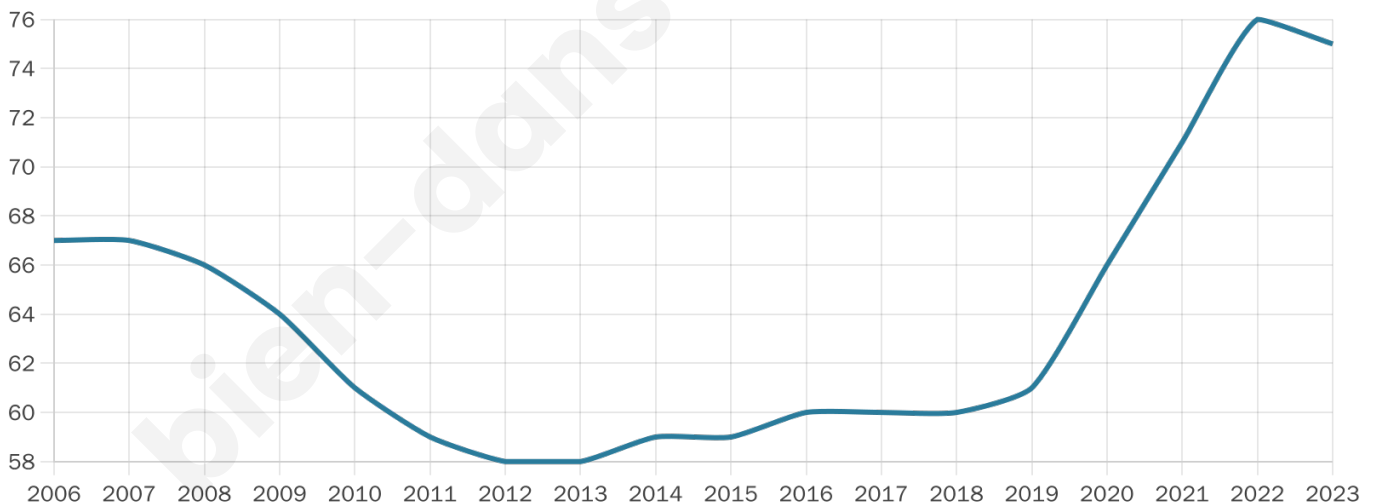

Nombre d'habitants

75

Age moyen

42 ans

Pop active

45.3%

Taux chômage

10.3%

Pop densité

15 h/km²

Revenu moyen

NC

Evolution du nombre d'habitants

Sources : Institut national de la statistique et des études économiques (insee) selon Les dernières parutions officielles de 2024 portant sur les années 2020, 2021 et 2022.

Tranche d'âge

Activité professionnelle

Niveau de diplôme

Composition des ménages

Profils électoraux

Premier tour

	Marine LE PEN	32.73 %
	Emmanuel MACRON	30.91 %
	Jean LASSALLE	10.91 %
	Jean-Luc MÉLENCHON	10.91 %
	Éric ZEMMOUR	3.64 %
	Valérie PÉCRESE	3.64 %
	Nathalie ARTHAUD	1.82 %
	Yannick JADOT	1.82 %
	Philippe POUTOU	1.82 %
	Nicolas DUPONT- AIGNAN	1.82 %
	Fabien ROUSSEL	0.00 %
	Anne HIDALGO	0.00 %