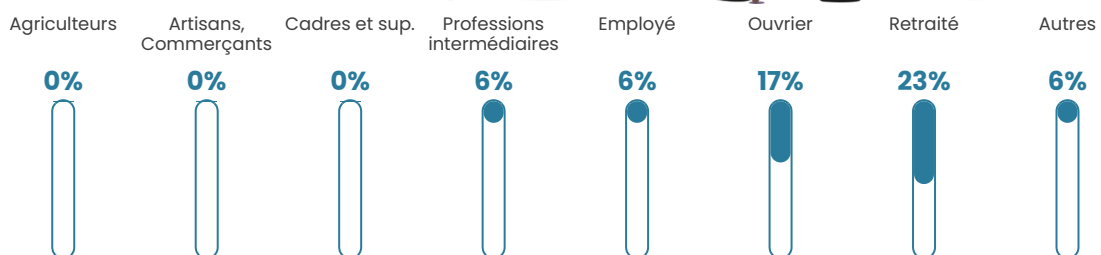

Pop densité

15 h/km²

Revenu moyen

NC

Evolution du nombre d'habitants

Sources : Institut national de la statistique et des études économiques (insee) selon Les dernières parutions officielles de 2024 portant sur les années 2020, 2021 et 2022.

Tranche d'âge

Activité professionnelle

Niveau de diplôme

Composition des ménages

Profils électoraux

Premier tour

	Marine LE PEN	32.73 %
	Emmanuel MACRON	30.91 %
	Jean LASSALLE	10.91 %
	Jean-Luc MÉLENCHON	10.91 %
	Éric ZEMMOUR	3.64 %
	Valérie PÉCRESE	3.64 %
	Nathalie ARTHAUD	1.82 %
	Yannick JADOT	1.82 %
	Philippe POUTOU	1.82 %
	Nicolas DUPONT- AIGNAN	1.82 %
	Fabien ROUSSEL	0.00 %
	Anne HIDALGO	0.00 %