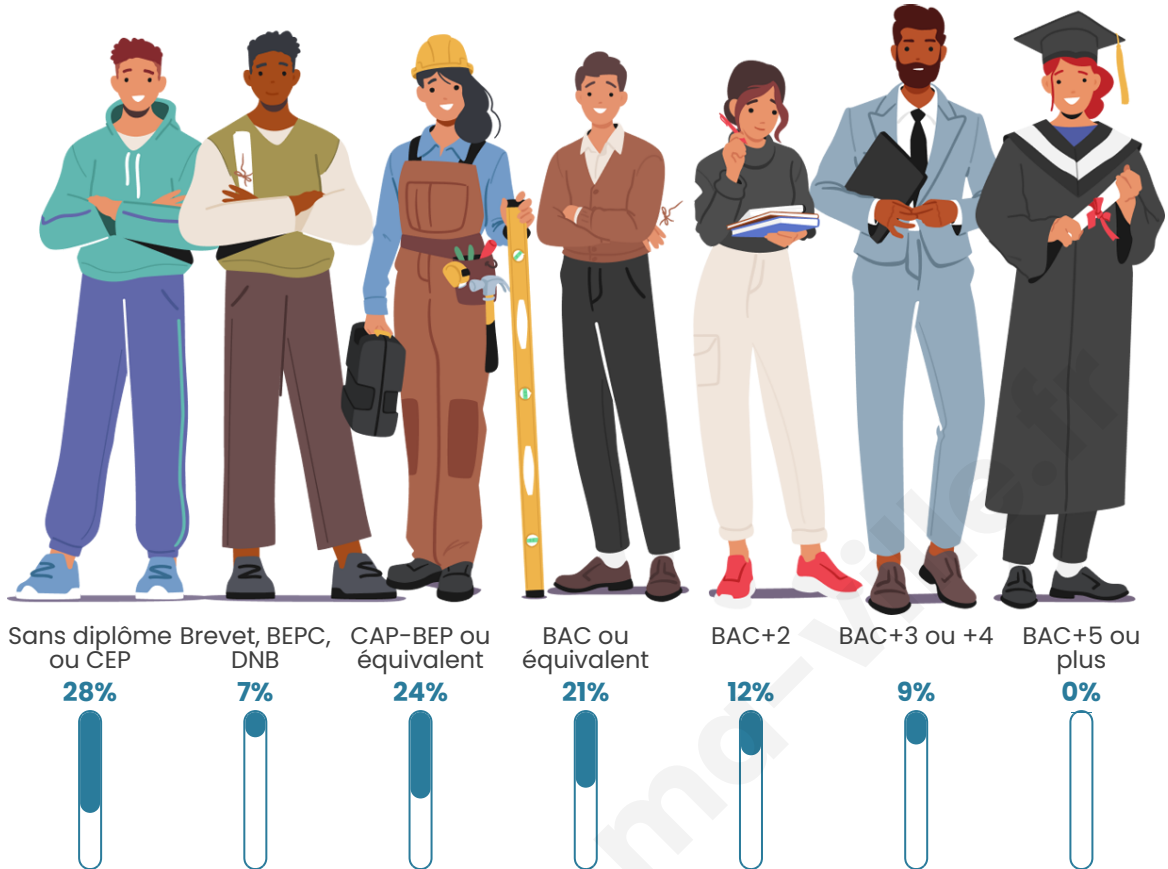

Nombre d'habitants

75

Age moyen

42 ans

Pop active

45.3%

Taux chômage

10.3%

Tranche d'âge

Activité professionnelle

Niveau de diplôme

Composition des ménages

Profils électoraux

Premier tour

	Marine LE PEN	32.73 %
	Emmanuel MACRON	30.91 %
	Jean LASSALLE	10.91 %
	Jean-Luc MÉLENCHON	10.91 %
	Éric ZEMMOUR	3.64 %
	Valérie PÉCRESE	3.64 %
	Nathalie ARTHAUD	1.82 %
	Yannick JADOT	1.82 %
	Philippe POUTOU	1.82 %
	Nicolas DUPONT- AIGNAN	1.82 %
	Fabien ROUSSEL	0.00 %
	Anne HIDALGO	0.00 %