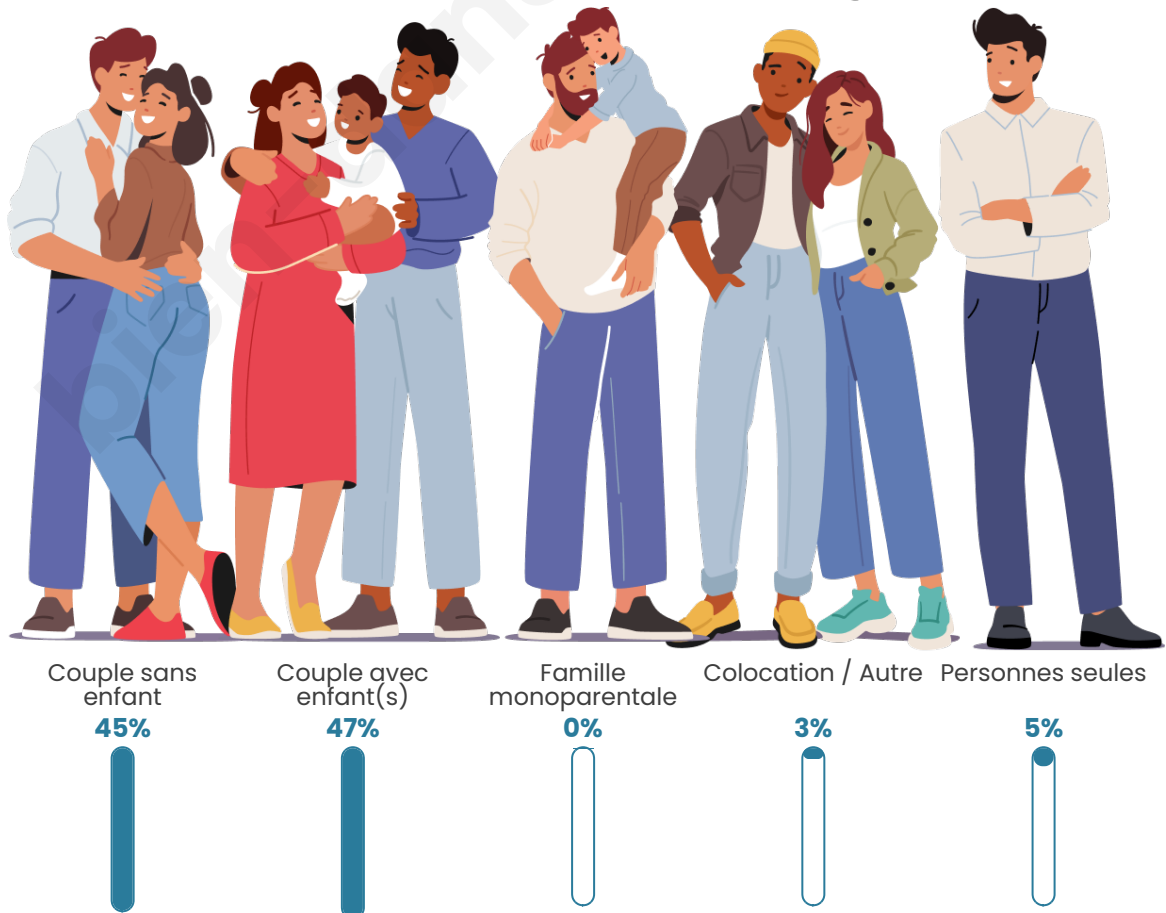

Tranche d'âge

Activité professionnelle

Niveau de diplôme

Composition des ménages

Profils électoraux

Premier tour

	Jean-Luc MÉLENCHON	29.09 %
	Emmanuel MACRON	26.67 %
	Marine LE PEN	18.79 %
	Jean LASSALLE	5.45 %
	Éric ZEMMOUR	5.45 %
	Yannick JADOT	4.85 %
	Valérie PÉCRESE	4.24 %
	Nicolas DUPONT- AIGNAN	2.42 %
	Anne HIDALGO	1.21 %
	Nathalie ARTHAUD	0.61 %
	Fabien ROUSSEL	0.61 %
	Philippe POUTOU	0.61 %