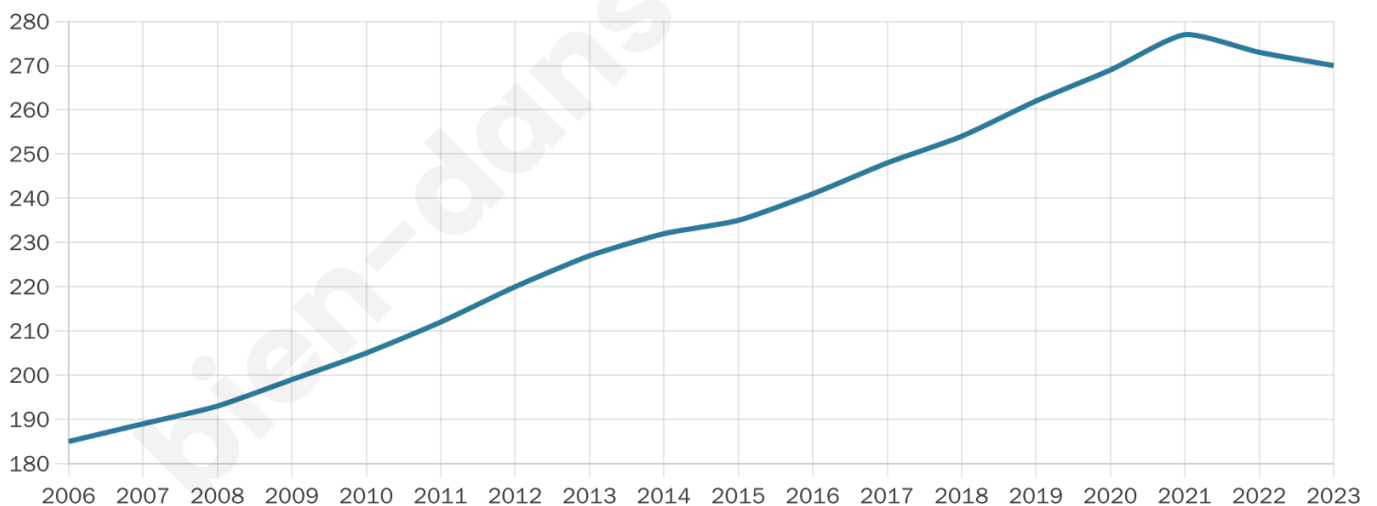

270

Age moyen

40 ans

Pop active

51.5%

Taux chômage

7.1%

Pop densité

54 h/km²

Revenu moyen

24 010 €/an

Evolution du nombre d'habitants

Sources : Institut national de la statistique et des études économiques (insee) selon Les dernières parutions officielles de 2024 portant sur les années 2020, 2021 et 2022.