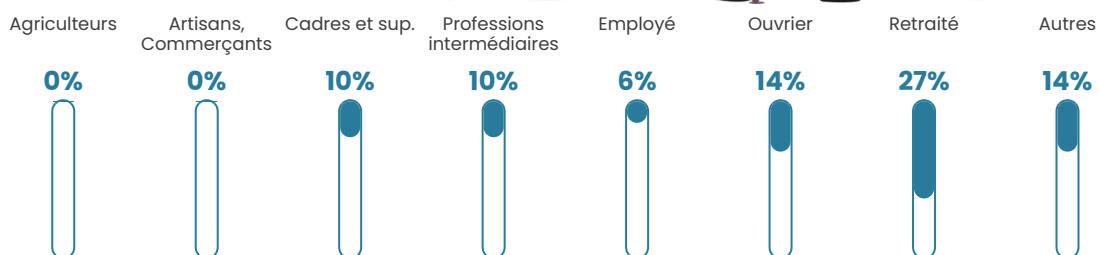

54 h/km²

Revenu moyen

24 010 €/an

Evolution du nombre d'habitants

Sources : Institut national de la statistique et des études économiques (insee) selon Les dernières parutions officielles de 2024 portant sur les années 2020, 2021 et 2022.

Tranche d'âge

Activité professionnelle

Niveau de diplôme

Composition des ménages

Profils électoraux

Premier tour

	Jean-Luc MÉLENCHON	29.09 %
	Emmanuel MACRON	26.67 %
	Marine LE PEN	18.79 %
	Jean LASSALLE	5.45 %
	Éric ZEMMOUR	5.45 %
	Yannick JADOT	4.85 %
	Valérie PÉCRESE	4.24 %
	Nicolas DUPONT- AIGNAN	2.42 %
	Anne HIDALGO	1.21 %
	Nathalie ARTHAUD	0.61 %
	Fabien ROUSSEL	0.61 %
	Philippe POUTOU	0.61 %