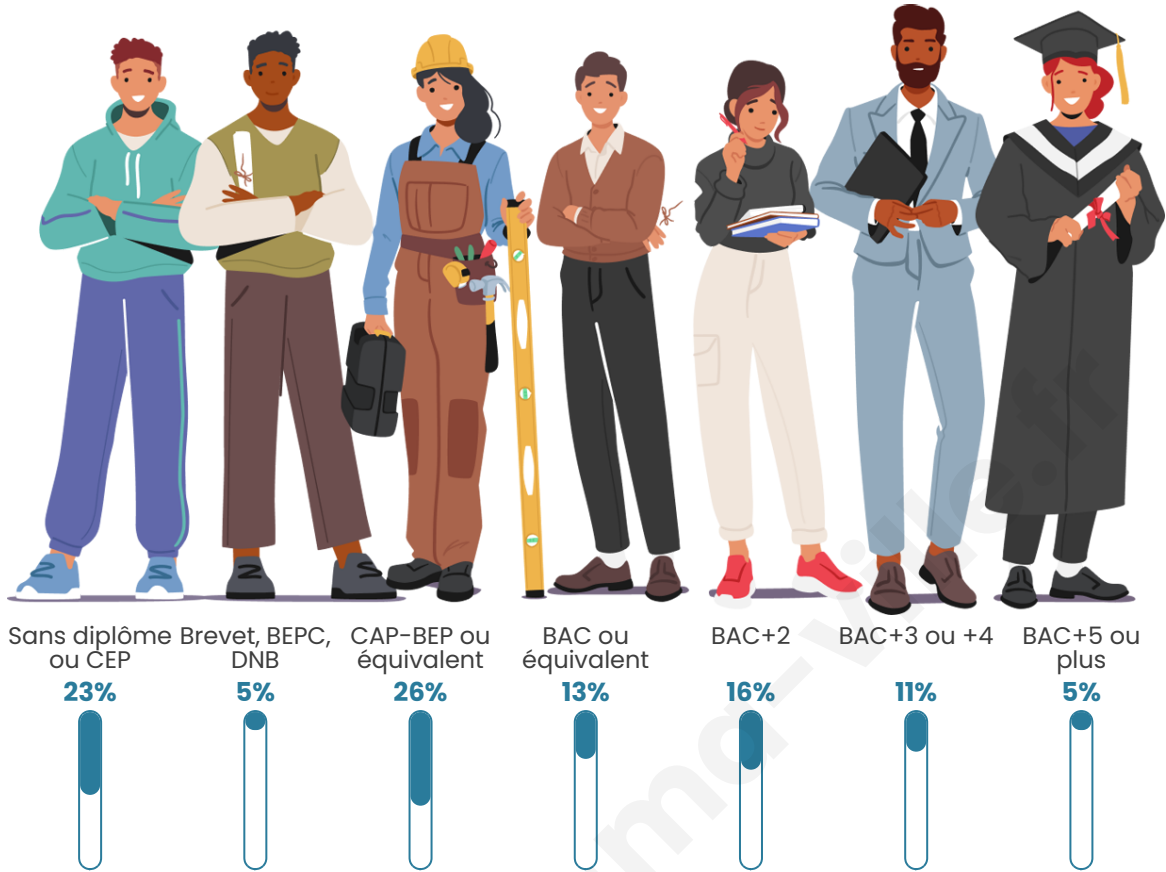

270

Age moyen

40 ans

Pop active

51.5%

Taux chômage

7.1%

Pop densité

Tranche d'âge

Activité professionnelle

Niveau de diplôme

Composition des ménages

Profils électoraux

Premier tour

	Jean-Luc MÉLENCHON	29.09 %
	Emmanuel MACRON	26.67 %
	Marine LE PEN	18.79 %
	Jean LASSALLE	5.45 %
	Éric ZEMMOUR	5.45 %
	Yannick JADOT	4.85 %
	Valérie PÉCRESE	4.24 %
	Nicolas DUPONT- AIGNAN	2.42 %
	Anne HIDALGO	1.21 %
	Nathalie ARTHAUD	0.61 %
	Fabien ROUSSEL	0.61 %
	Philippe POUTOU	0.61 %