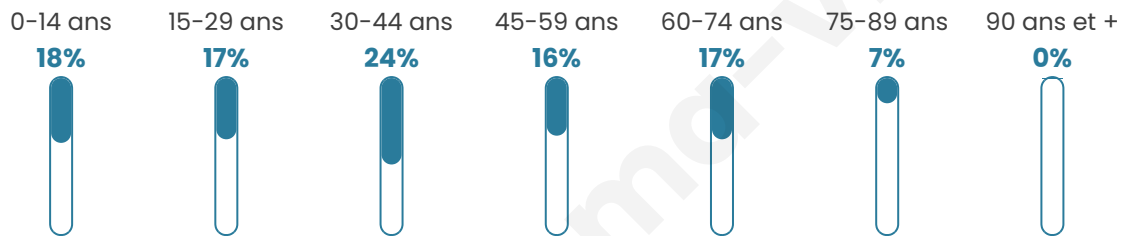

270

Age moyen

40 ans

Pop active

51.5%

Taux chômage

7.1%

Pop densité

54 h/km²

Revenu moyen

24 010 €/an

Evolution du nombre d'habitants

Sources : Institut national de la statistique et des études économiques (insee) selon Les dernières parutions officielles de 2024 portant sur les années 2020, 2021 et 2022.

Tranche d'âge

Activité professionnelle

Niveau de diplôme

Composition des ménages

Profils électoraux

Premier tour

	Jean-Luc MÉLENCHON	29.09 %
	Emmanuel MACRON	26.67 %
	Marine LE PEN	18.79 %
	Jean LASSALLE	5.45 %
	Éric ZEMMOUR	5.45 %
	Yannick JADOT	4.85 %
	Valérie PÉCRESE	4.24 %
	Nicolas DUPONT- AIGNAN	2.42 %
	Anne HIDALGO	1.21 %
	Nathalie ARTHAUD	0.61 %
	Fabien ROUSSEL	0.61 %
	Philippe POUTOU	0.61 %