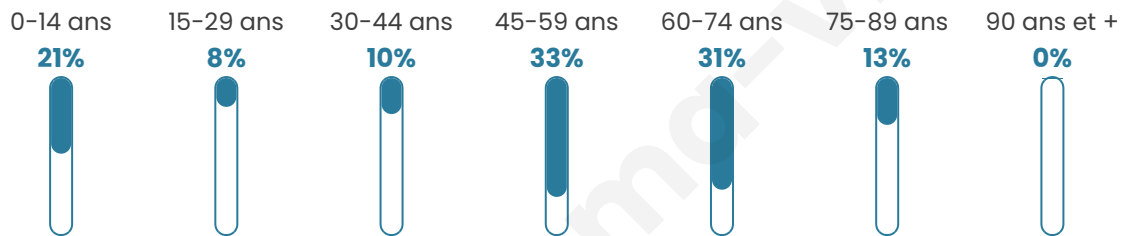

# Statistiques sur la population

Nombre d'habitants

**39**

Age moyen

**48 ans**

Pop active

**41%**

Taux chômage

**8.3%**

Pop densité

**13 h/km<sup>2</sup>**

Revenu moyen

**NC**

## Evolution du nombre d'habitants

Sources : Institut national de la statistique et des études économiques (insee) selon Les dernières parutions officielles de 2024 portant sur les années 2020, 2021 et 2022.

## Tranche d'âge