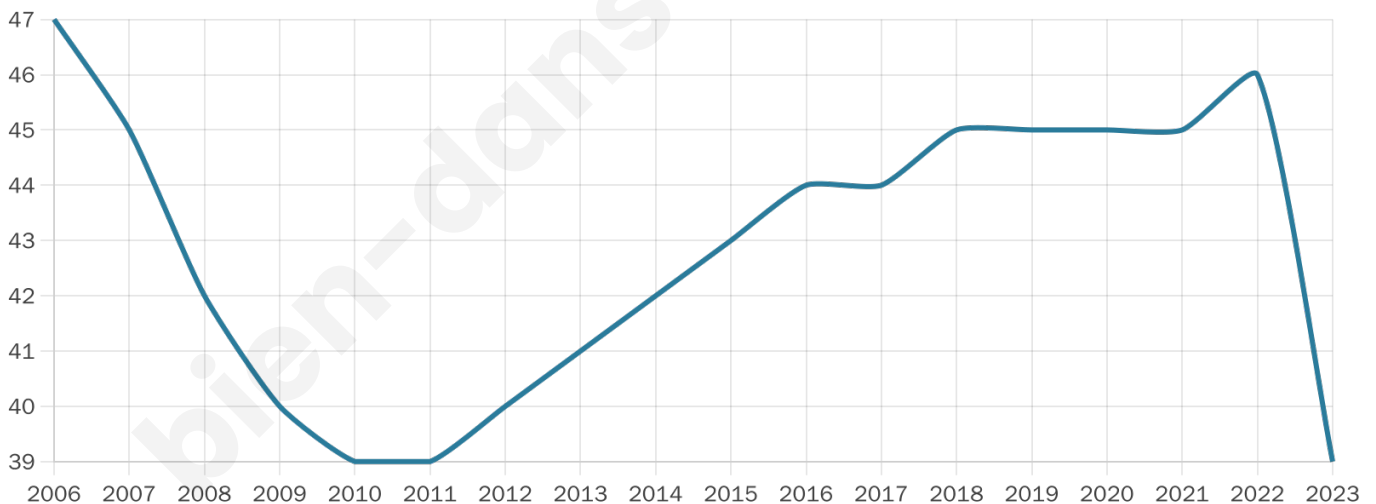

# Statistiques sur la population

Nombre d'habitants

**39**

Age moyen

**48 ans**

Pop active

**41%**

Taux chômage

**8.3%**

Pop densité

**13 h/km<sup>2</sup>**

Revenu moyen

**NC**

## Evolution du nombre d'habitants

Sources : Institut national de la statistique et des études économiques (insee) selon Les dernières parutions officielles de 2024 portant sur les années 2020, 2021 et 2022.