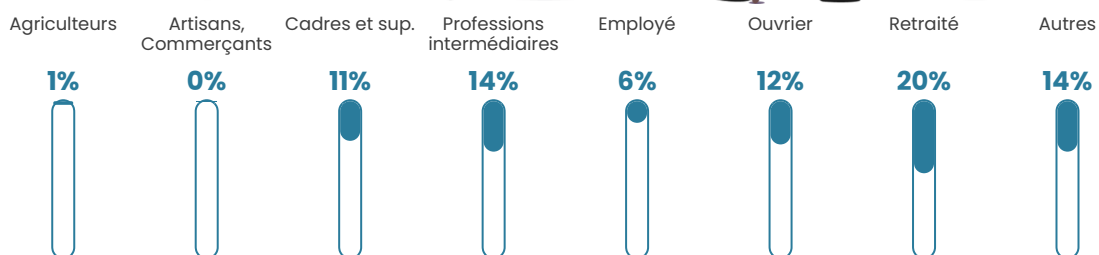

7.3%

Pop densité

145 h/km²

Revenu moyen

27 530 €/an

Evolution du nombre d'habitants

Sources : Institut national de la statistique et des études économiques (insee) selon Les dernières parutions officielles de 2024 portant sur les années 2020, 2021 et 2022.

Tranche d'âge

Activité professionnelle

Niveau de diplôme

Composition des ménages

Profils électoraux

Premier tour

	Emmanuel MACRON	26.23 %
	Marine LE PEN	25.00 %
	Jean-Luc MÉLENCHON	21.31 %
	Yannick JADOT	8.20 %
	Valérie PÉCRESE	7.79 %
	Éric ZEMMOUR	5.33 %
	Fabien ROUSSEL	1.64 %
	Nicolas DUPONT- AIGNAN	1.64 %
	Philippe POUTOU	1.23 %
	Anne HIDALGO	0.82 %
	Nathalie ARTHAUD	0.41 %
	Jean LASSALLE	0.41 %