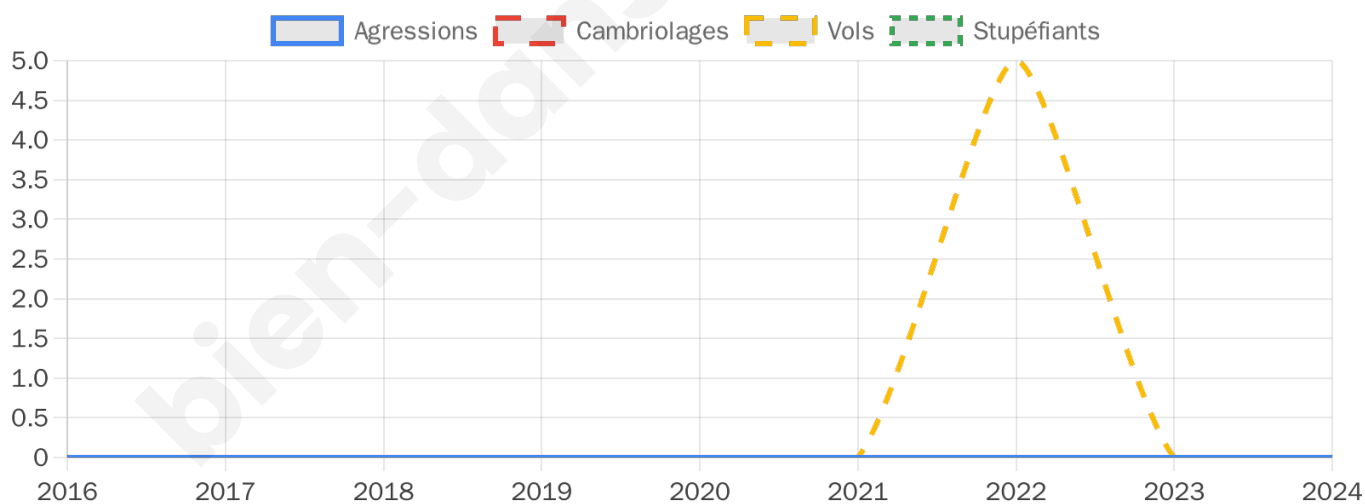

288 inscrits

Participation : 85.76%

Votes blancs : 1.21%

Votes nuls : 0.00%

Second tour

	Emmanuel MACRON	61,21 %
	Marine LE PEN	38,79 %

288 inscrits

Participation : 81.6%

0

Stupéfiants

0

Evolution du nombre d'infractions

Pour comparer

(en proportion du nombre d'habitants)

Sources : Bases statistiques communale, départementale et régionale de la délinquance enregistrée par la police et la gendarmerie nationales selon les dernières parutions officielles de 2025 portant sur l'année 2024 ([data.gouv](https://data.gouv.fr)).