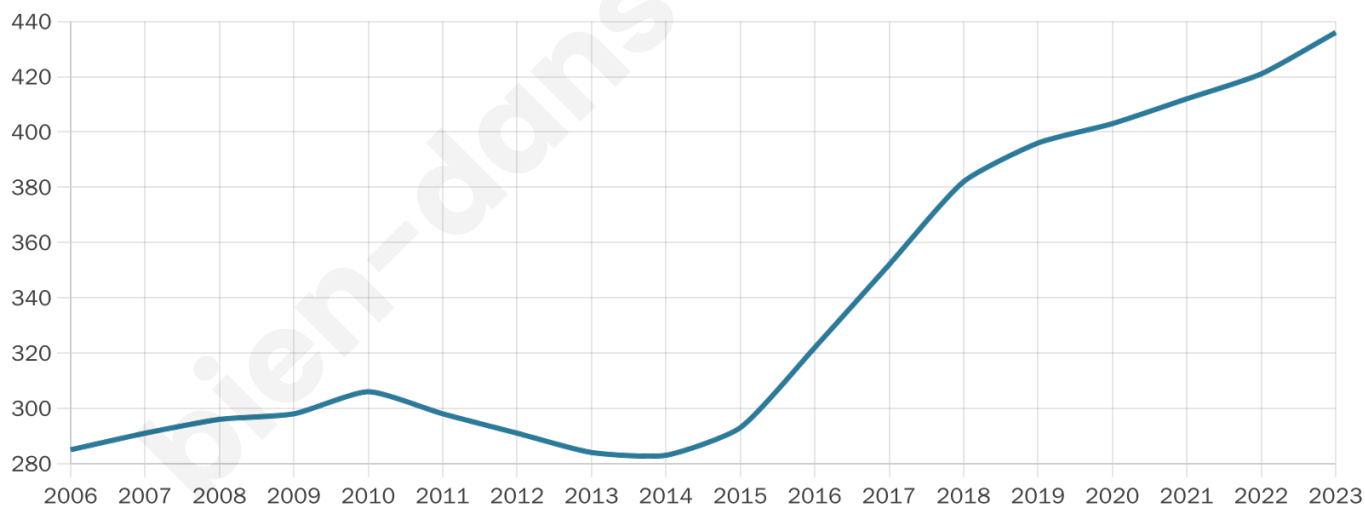

Statistiques sur la population

Nombre d'habitants

436

Age moyen

38 ans

Pop active

45.9%

Taux chômage

7.3%

Pop densité

145 h/km²

Revenu moyen

27 530 €/an

Evolution du nombre d'habitants

Sources : Institut national de la statistique et des études économiques (insee) selon Les dernières parutions officielles de 2024 portant sur les années 2020, 2021 et 2022.

Tranche d'âge

Activité professionnelle

Niveau de diplôme

Composition des ménages

Profils électoraux

Premier tour

	Emmanuel MACRON	26.23 %
	Marine LE PEN	25.00 %
	Jean-Luc MÉLENCHON	21.31 %
	Yannick JADOT	8.20 %
	Valérie PÉCRESE	7.79 %
	Éric ZEMMOUR	5.33 %
	Fabien ROUSSEL	1.64 %
	Nicolas DUPONT- AIGNAN	1.64 %
	Philippe POUTOU	1.23 %
	Anne HIDALGO	0.82 %
	Nathalie ARTHAUD	0.41 %
	Jean LASSALLE	0.41 %