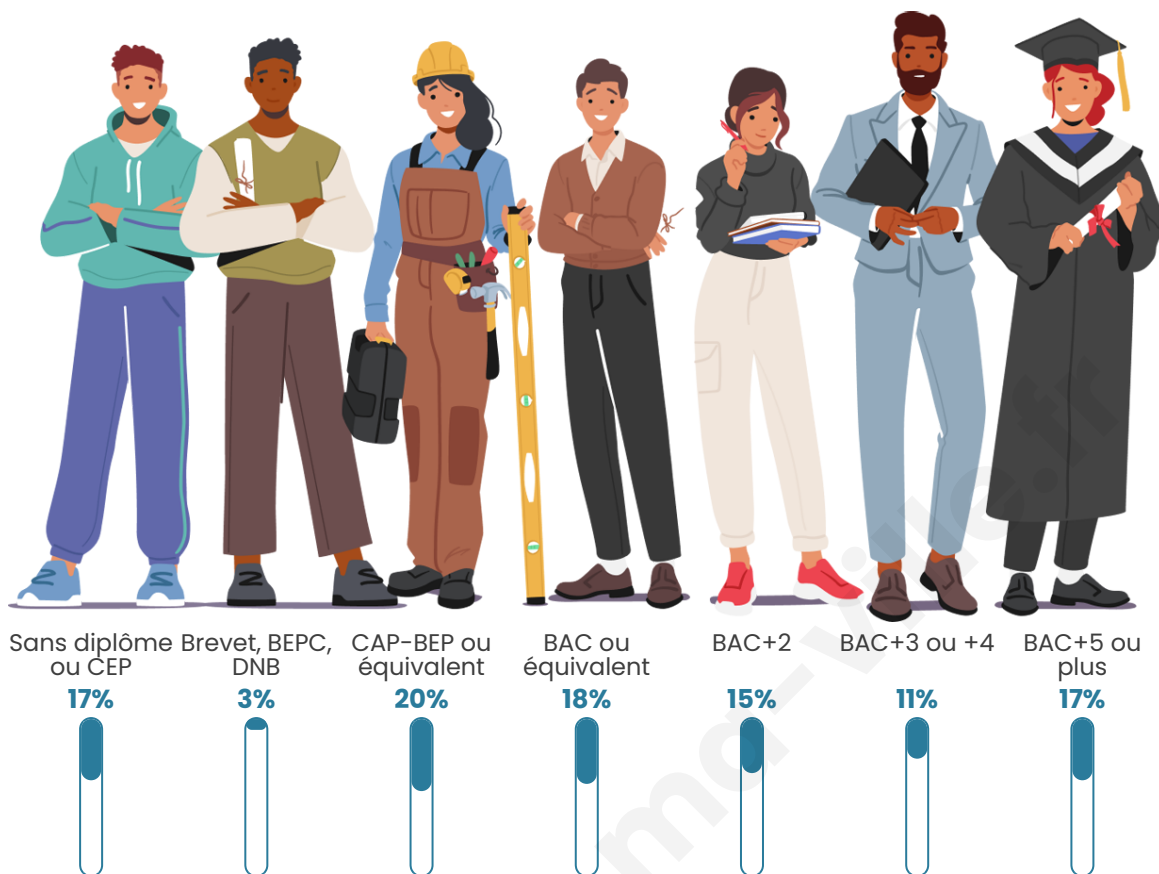

Statistiques sur la population

Nombre d'habitants

436

Age moyen

38 ans

Pop active

45.9%

Taux chômage

Tranche d'âge

Activité professionnelle

Niveau de diplôme

Composition des ménages

Profils électoraux

Premier tour

	Emmanuel MACRON	26.23 %
	Marine LE PEN	25.00 %
	Jean-Luc MÉLENCHON	21.31 %
	Yannick JADOT	8.20 %
	Valérie PÉCRESE	7.79 %
	Éric ZEMMOUR	5.33 %
	Fabien ROUSSEL	1.64 %
	Nicolas DUPONT- AIGNAN	1.64 %
	Philippe POUTOU	1.23 %
	Anne HIDALGO	0.82 %
	Nathalie ARTHAUD	0.41 %
	Jean LASSALLE	0.41 %