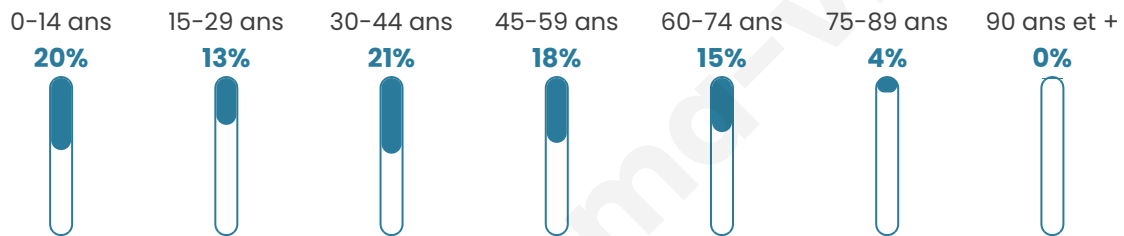

Statistiques sur la population

Nombre d'habitants

436

Age moyen

38 ans

Pop active

45.9%

Taux chômage

7.3%

Pop densité

145 h/km²

Revenu moyen

27 530 €/an

Evolution du nombre d'habitants

Sources : Institut national de la statistique et des études économiques (insee) selon Les dernières parutions officielles de 2024 portant sur les années 2020, 2021 et 2022.

Tranche d'âge

Activité professionnelle

Niveau de diplôme

Composition des ménages

Profils électoraux

Premier tour

	Emmanuel MACRON	26.23 %
	Marine LE PEN	25.00 %
	Jean-Luc MÉLENCHON	21.31 %
	Yannick JADOT	8.20 %
	Valérie PÉCRESE	7.79 %
	Éric ZEMMOUR	5.33 %
	Fabien ROUSSEL	1.64 %
	Nicolas DUPONT- AIGNAN	1.64 %
	Philippe POUTOU	1.23 %
	Anne HIDALGO	0.82 %
	Nathalie ARTHAUD	0.41 %
	Jean LASSALLE	0.41 %

288 inscrits

Participation : 85.76%

Votes blancs : 1.21%

Votes nuls : 0.00%

Second tour

	Emmanuel MACRON	61,21 %
	Marine LE PEN	38,79 %

288 inscrits

Participation : 81.6%