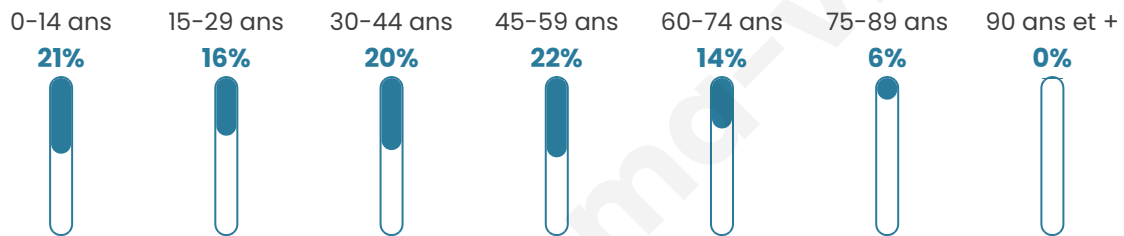

836

Age moyen

39 ans

Pop active

50.8%

Taux chômage

5.8%

Pop densité

36 h/km²

Revenu moyen

26 110 €/an

Evolution du nombre d'habitants

Sources : Institut national de la statistique et des études économiques (insee) selon Les dernières parutions officielles de 2024 portant sur les années 2020, 2021 et 2022.

Tranche d'âge

Activité professionnelle

Niveau de diplôme

Composition des ménages

Profils électoraux

Premier tour

	Marine LE PEN	33.72 %
	Emmanuel MACRON	21.78 %
	Jean-Luc MÉLENCHON	16.63 %
	Valérie PÉCRESSE	10.54 %
	Éric ZEMMOUR	6.56 %
	Nicolas DUPONT-AIGNAN	2.58 %
	Yannick JADOT	2.11 %
	Fabien ROUSSEL	1.64 %
	Jean LASSALLE	1.64 %
	Anne HIDALGO	1.41 %
	Philippe POUTOU	1.17 %
	Nathalie ARTHAUD	0.23 %