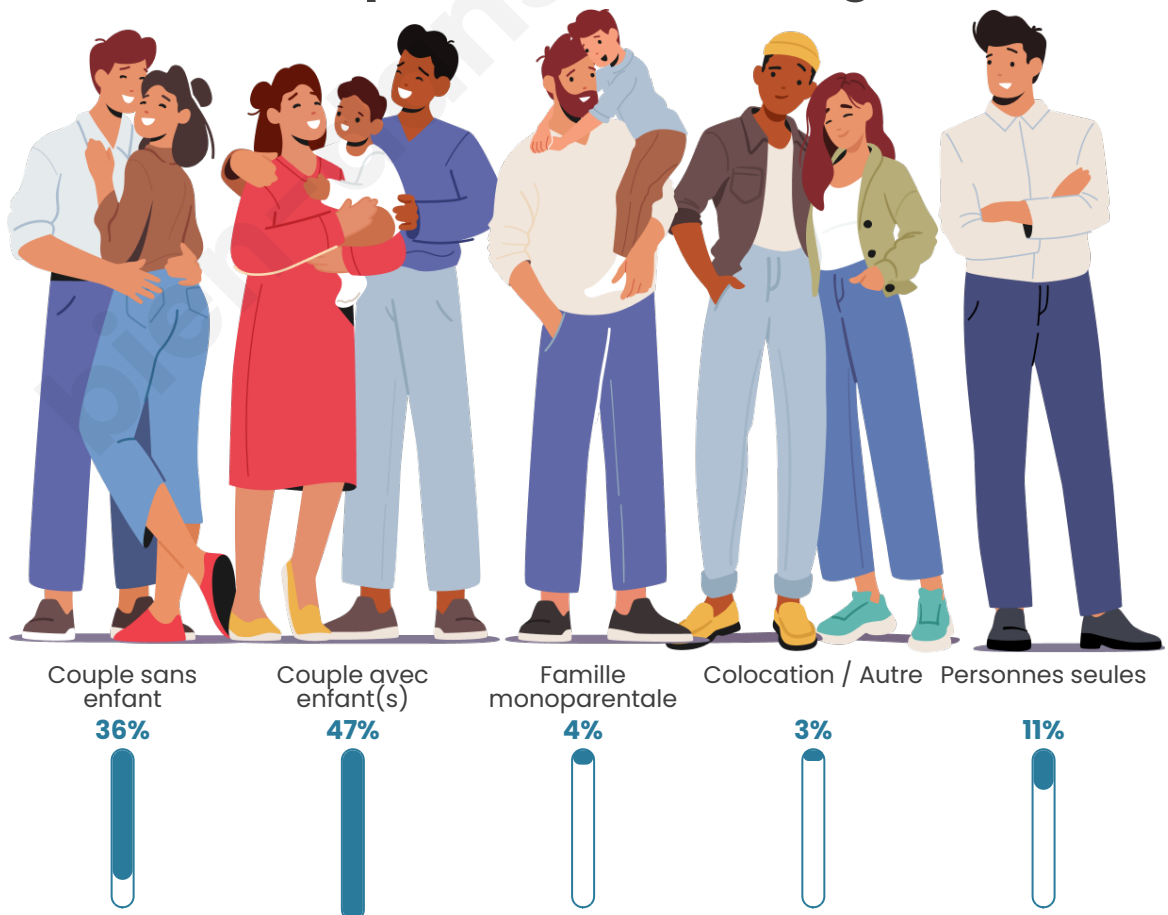

Tranche d'âge

Activité professionnelle

Niveau de diplôme

Composition des ménages

Profils électoraux

Premier tour

	Marine LE PEN	33.72 %
	Emmanuel MACRON	21.78 %
	Jean-Luc MÉLENCHON	16.63 %
	Valérie PÉCRESSE	10.54 %
	Éric ZEMMOUR	6.56 %
	Nicolas DUPONT-AIGNAN	2.58 %
	Yannick JADOT	2.11 %
	Fabien ROUSSEL	1.64 %
	Jean LASSALLE	1.64 %
	Anne HIDALGO	1.41 %
	Philippe POUTOU	1.17 %
	Nathalie ARTHAUD	0.23 %