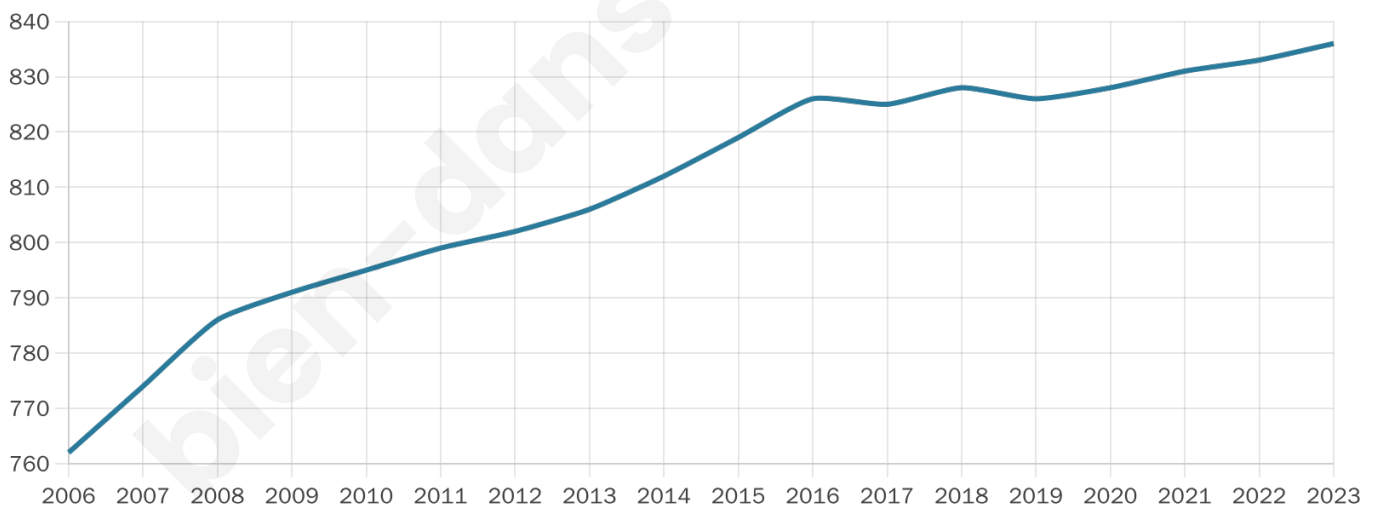

Version web

Ville de Rampillon

Présenté par

Sommaire

Situation géographique	3
Statistiques sur la population	4
Evolution du nombre d'habitants	4
Tranche d'âge	5
0-14 ans	5
15-29 ans	5
30-44 ans	5
45-59 ans	5
60-74 ans	5
75-89 ans	5
90 ans et +	5
Activité professionnelle	5
Agriculteurs	5
Artisans, Commerçants	5
Cadres et sup.	5
Professions intermédiaires	5
Employé	5
Ouvrier	5
Retraité	5
Autres	5
Niveau de diplôme	6
Sans diplôme ou CEP	6
Brevet, BEPC, DNB	6
CAP-BEP ou équivalent	6
BAC ou équivalent	6
BAC+2	6
BAC+3 ou +4	6
BAC+5 ou plus	6
Composition des ménages	6
Couple sans enfant	6
Couple avec enfant(s)	6
Famille monoparentale	6
Colocation / Autre	6
Personnes seules	6
Profil électoraux	7
Premier tour	7
Sécurité	8
Evolution du nombre d'infractions	8
Pour comparer	9
Services à la population	10
Commerce	10
Éducation	10
Villes autour de Rampillon	11
Avis sur la ville de Rampillon	12
Moyenne par critère	12
Villes autour de Rampillon	12
Répartition des avis par note	12
Répartition des avis par note	12

836

Age moyen

39 ans

Pop active

50.8%

Taux chômage

5.8%

Pop densité

36 h/km²

Revenu moyen

26 110 €/an

Evolution du nombre d'habitants

Sources : Institut national de la statistique et des études économiques (insee) selon Les dernières parutions officielles de 2024 portant sur les années 2020, 2021 et 2022.