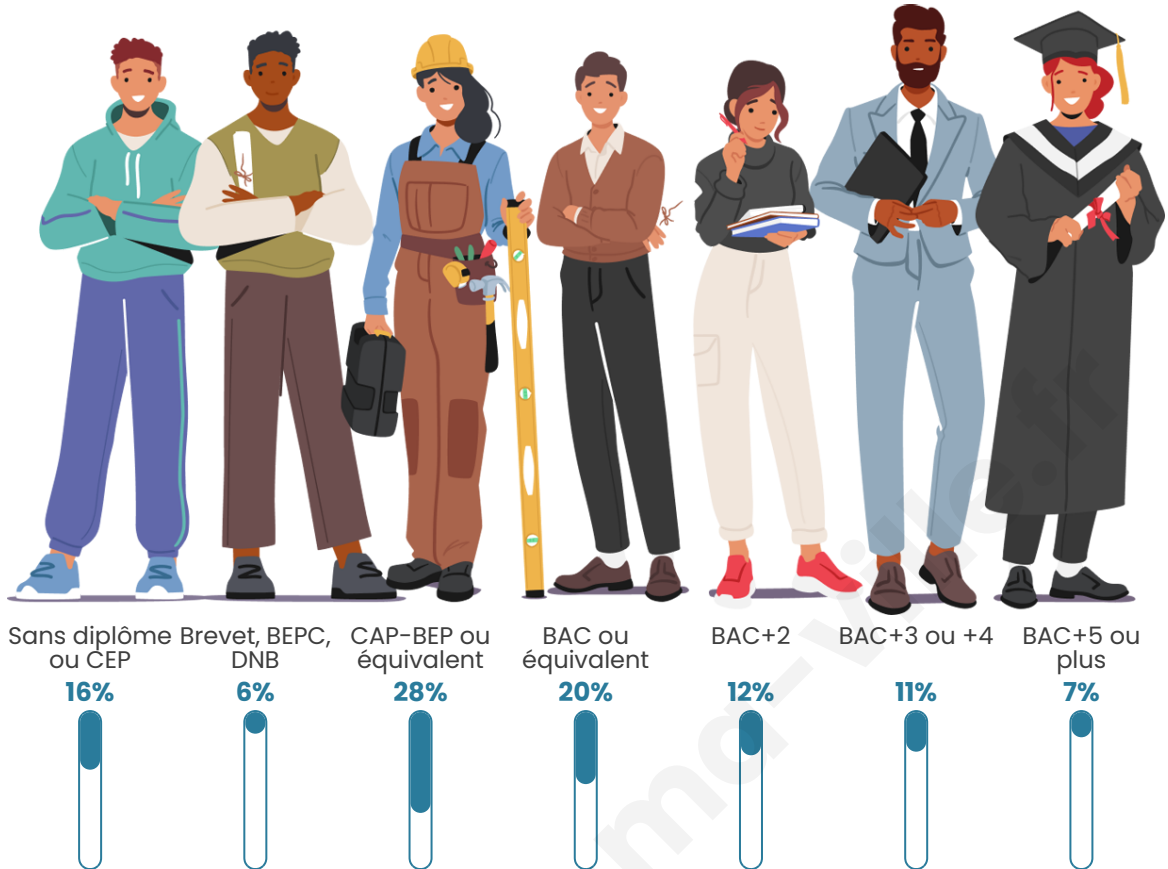

836

Age moyen

39 ans

Pop active

50.8%

Taux chômage

5.8%

Pop densité

Tranche d'âge

Activité professionnelle

Niveau de diplôme

Composition des ménages

Profils électoraux

Premier tour

	Marine LE PEN	33.72 %
	Emmanuel MACRON	21.78 %
	Jean-Luc MÉLENCHON	16.63 %
	Valérie PÉCRESSE	10.54 %
	Éric ZEMMOUR	6.56 %
	Nicolas DUPONT-AIGNAN	2.58 %
	Yannick JADOT	2.11 %
	Fabien ROUSSEL	1.64 %
	Jean LASSALLE	1.64 %
	Anne HIDALGO	1.41 %
	Philippe POUTOU	1.17 %
	Nathalie ARTHAUD	0.23 %