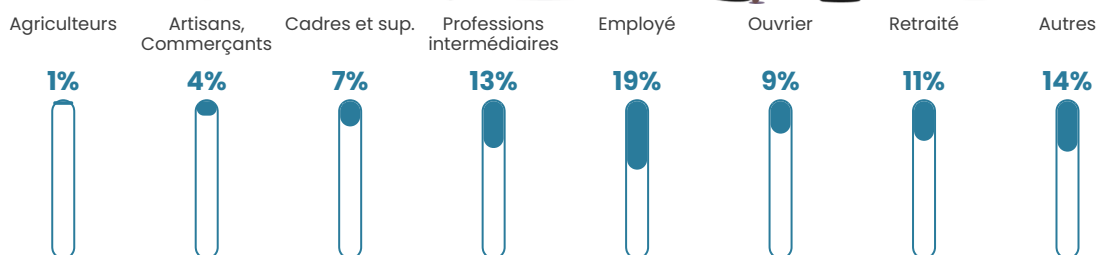

36 h/km²

Revenu moyen

26 110 €/an

Evolution du nombre d'habitants

Sources : Institut national de la statistique et des études économiques (insee) selon Les dernières parutions officielles de 2024 portant sur les années 2020, 2021 et 2022.

Tranche d'âge

Activité professionnelle

Niveau de diplôme

Composition des ménages

Profils électoraux

Premier tour

	Marine LE PEN	33.72 %
	Emmanuel MACRON	21.78 %
	Jean-Luc MÉLENCHON	16.63 %
	Valérie PÉCRESSE	10.54 %
	Éric ZEMMOUR	6.56 %
	Nicolas DUPONT-AIGNAN	2.58 %
	Yannick JADOT	2.11 %
	Fabien ROUSSEL	1.64 %
	Jean LASSALLE	1.64 %
	Anne HIDALGO	1.41 %
	Philippe POUTOU	1.17 %
	Nathalie ARTHAUD	0.23 %