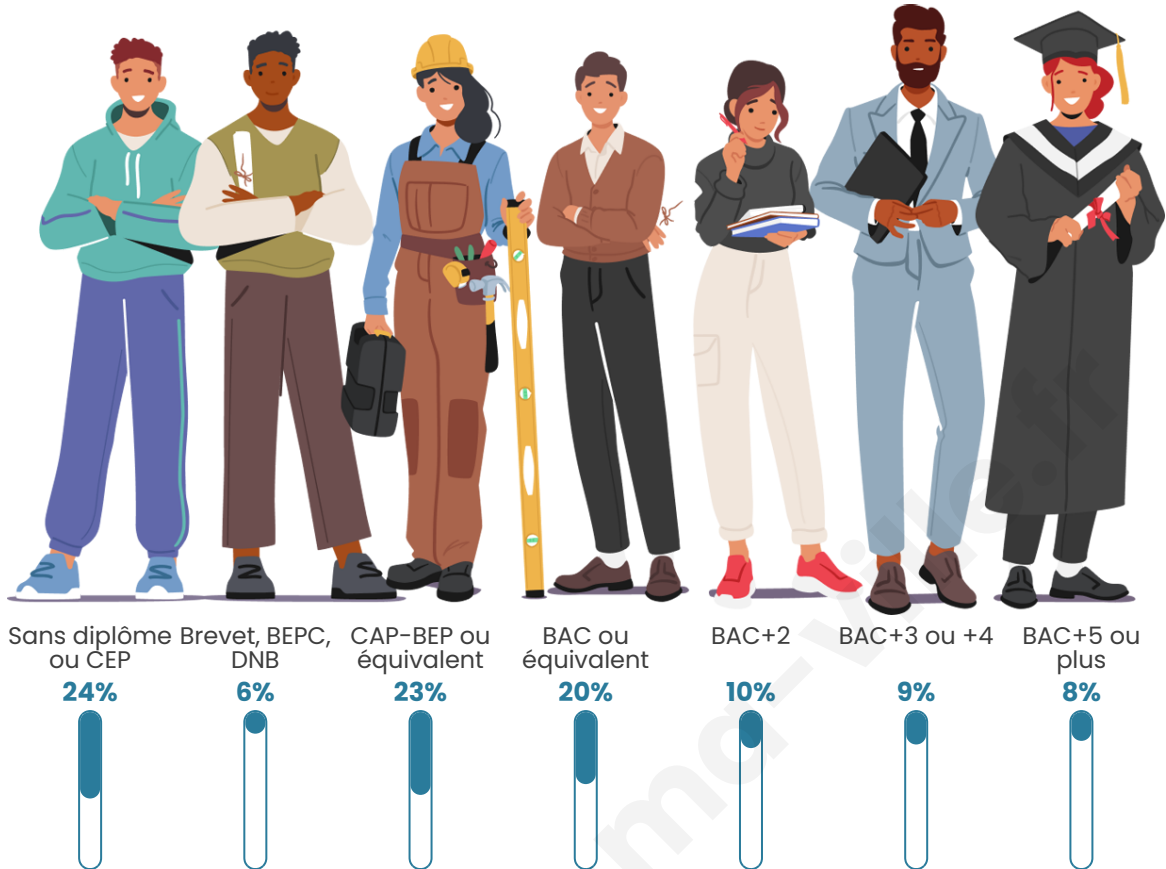

Tranche d'âge

Activité professionnelle

Niveau de diplôme

Composition des ménages

Profils électoraux

Premier tour

	Marine LE PEN	27.38 %
	Emmanuel MACRON	22.62 %
	Jean-Luc MÉLENCHON	17.86 %
	Éric ZEMMOUR	11.90 %
	Jean LASSALLE	7.14 %
	Valérie PÉCRESSE	4.76 %
	Nicolas DUPONT-AIGNAN	3.57 %
	Fabien ROUSSEL	2.38 %
	Anne HIDALGO	1.19 %
	Yannick JADOT	1.19 %
	Nathalie ARTHAUD	0.00 %
	Philippe POUTOU	0.00 %