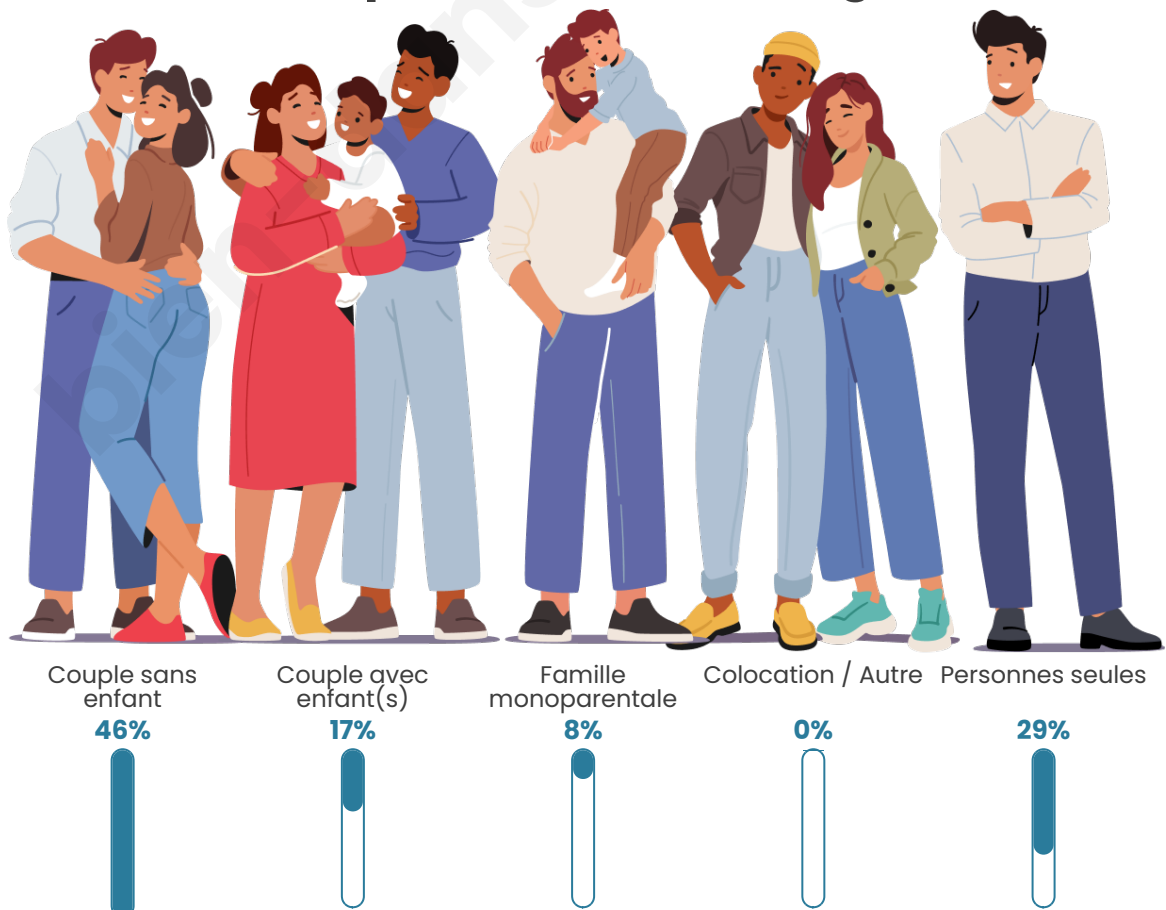

Tranche d'âge

Activité professionnelle

Niveau de diplôme

Composition des ménages

Profils électoraux

Premier tour

	Marine LE PEN	27.38 %
	Emmanuel MACRON	22.62 %
	Jean-Luc MÉLENCHON	17.86 %
	Éric ZEMMOUR	11.90 %
	Jean LASSALLE	7.14 %
	Valérie PÉCRESSE	4.76 %
	Nicolas DUPONT-AIGNAN	3.57 %
	Fabien ROUSSEL	2.38 %
	Anne HIDALGO	1.19 %
	Yannick JADOT	1.19 %
	Nathalie ARTHAUD	0.00 %
	Philippe POUTOU	0.00 %