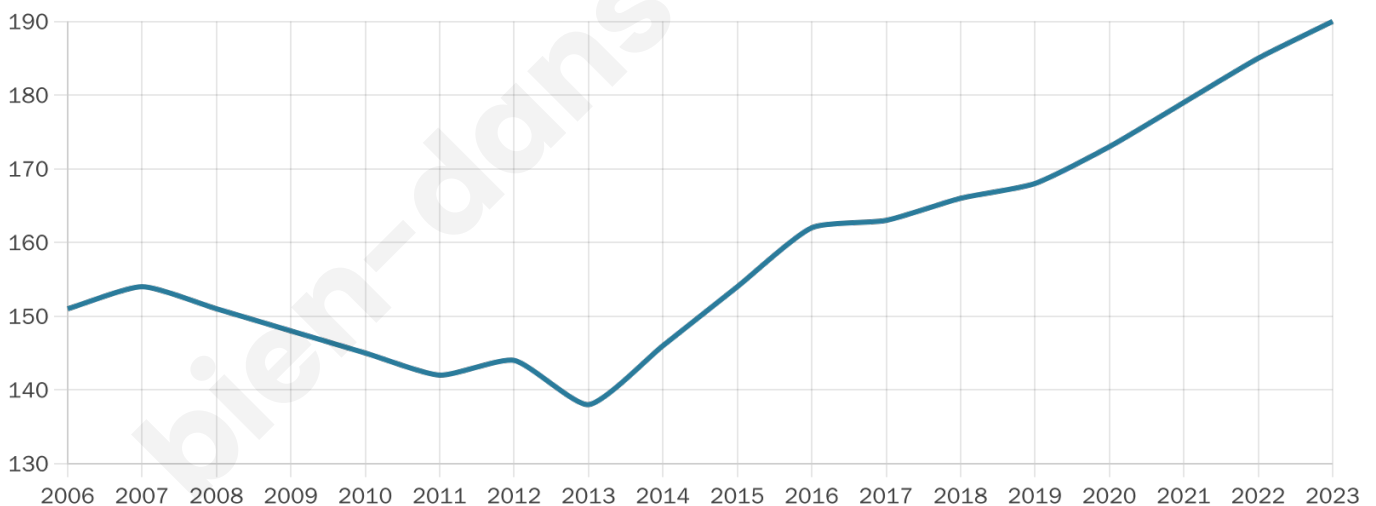

46 ans

Pop active

37.9%

Taux chômage

7.9%

Pop densité

12 h/km²

Revenu moyen

22 400 €/an

Evolution du nombre d'habitants

Sources : Institut national de la statistique et des études économiques (insee) selon Les dernières parutions officielles de 2024 portant sur les années 2020, 2021 et 2022.