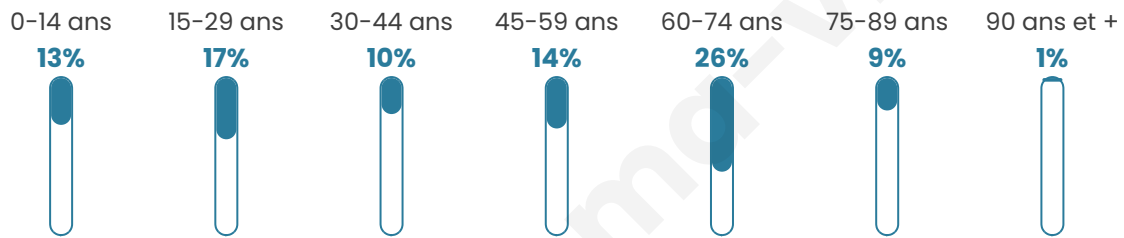

Version web

Ville de Ramouzens

Présenté par

BIEN dans
ma **VILLE** 

Sommaire

Situation géographique	3
Statistiques sur la population	4
Evolution du nombre d'habitants	4
Tranche d'âge	5
0-14 ans	5
15-29 ans	5
30-44 ans	5
45-59 ans	5
60-74 ans	5
75-89 ans	5
90 ans et +	5
Activité professionnelle	5
Agriculteurs	5
Artisans, Commerçants	5
Cadres et sup.	5
Professions intermédiaires	5
Employé	5
Ouvrier	5
Retraité	5
Autres	5
Niveau de diplôme	6
Sans diplôme ou CEP	6
Brevet, BEPC, DNB	6
CAP-BEP ou équivalent	6
BAC ou équivalent	6
BAC+2	6
BAC+3 ou +4	6
BAC+5 ou plus	6
Composition des ménages	6
Couple sans enfant	6
Couple avec enfant(s)	6
Famille monoparentale	6
Colocation / Autre	6
Personnes seules	6
Profils électoraux	7
Premier tour	7
Sécurité	8
Evolution du nombre d'infractions	8
Pour comparer	9
Services à la population	10
Commerce	10
Éducation	10
Villes autour de Ramouzens	11

46 ans

Pop active

37.9%

Taux chômage

7.9%

Pop densité

12 h/km²

Revenu moyen

22 400 €/an

Evolution du nombre d'habitants

Sources : Institut national de la statistique et des études économiques (insee) selon Les dernières parutions officielles de 2024 portant sur les années 2020, 2021 et 2022.

Tranche d'âge

Activité professionnelle

Niveau de diplôme

Composition des ménages

Profils électoraux

Premier tour

	Marine LE PEN	27.38 %
	Emmanuel MACRON	22.62 %
	Jean-Luc MÉLENCHON	17.86 %
	Éric ZEMMOUR	11.90 %
	Jean LASSALLE	7.14 %
	Valérie PÉCRESSE	4.76 %
	Nicolas DUPONT-AIGNAN	3.57 %
	Fabien ROUSSEL	2.38 %
	Anne HIDALGO	1.19 %
	Yannick JADOT	1.19 %
	Nathalie ARTHAUD	0.00 %
	Philippe POUTOU	0.00 %