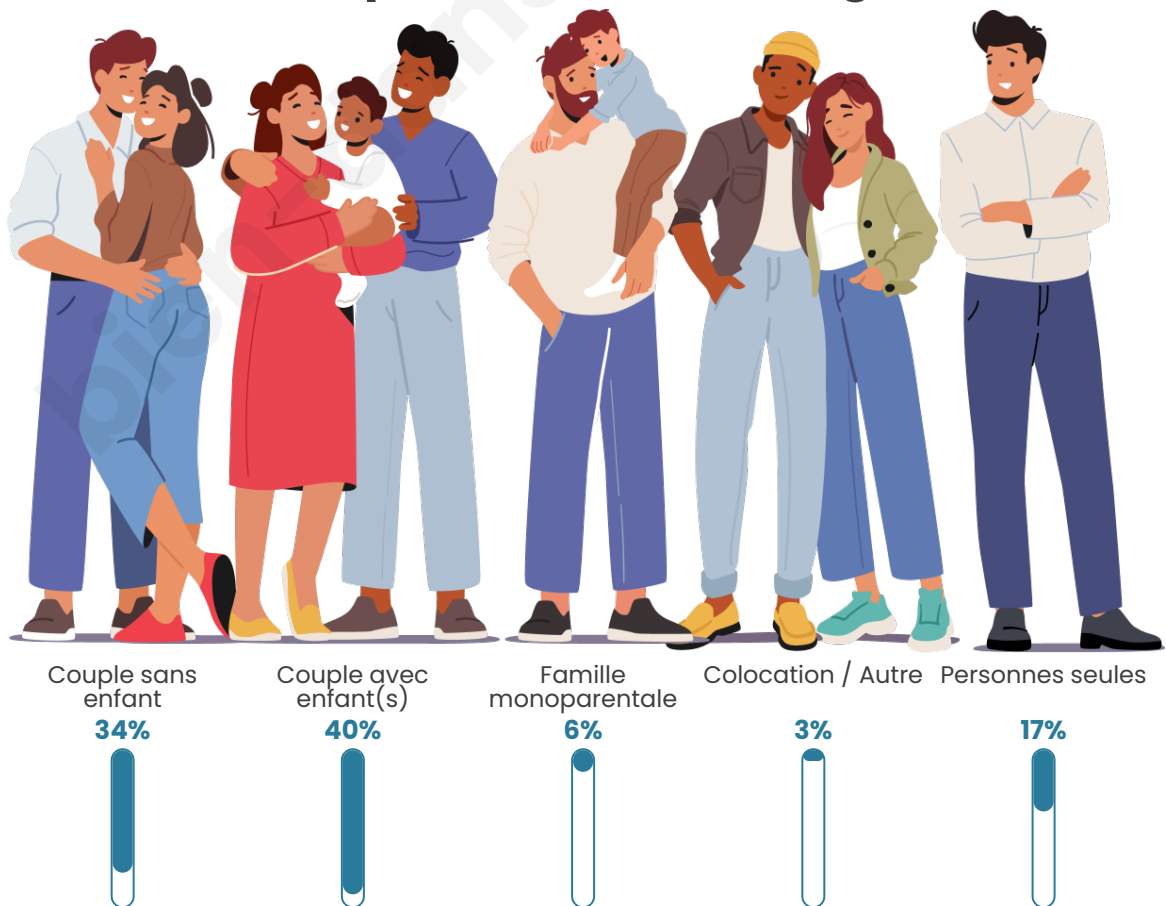

Tranche d'âge

Activité professionnelle

Niveau de diplôme

Composition des ménages

Profils électoraux

Premier tour

	Marine LE PEN	45.67 %
	Emmanuel MACRON	25.20 %
	Jean-Luc MÉLENCHON	12.60 %
	Éric ZEMMOUR	6.30 %
	Fabien ROUSSEL	3.94 %
	Nathalie ARTHAUD	1.57 %
	Jean LASSALLE	1.57 %
	Valérie PÉCRESSE	1.57 %
	Nicolas DUPONT-AIGNAN	1.57 %
	Anne HIDALGO	0.00 %
	Yannick JADOT	0.00 %
	Philippe POUTOU	0.00 %