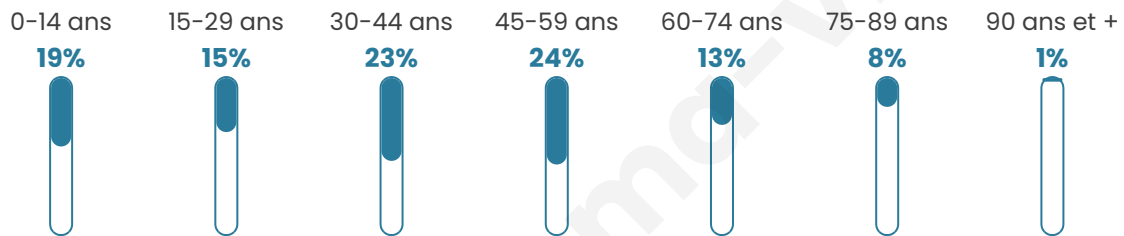

40 ans

Pop active

56.8%

Taux chômage

12.2%

Pop densité

24 h/km²

Revenu moyen

20 630 €/an

Evolution du nombre d'habitants

Sources : Institut national de la statistique et des études économiques (insee) selon Les dernières parutions officielles de 2024 portant sur les années 2020, 2021 et 2022.

Tranche d'âge

Activité professionnelle

Niveau de diplôme

Composition des ménages

Profils électoraux

Premier tour

	Marine LE PEN	45.67 %
	Emmanuel MACRON	25.20 %
	Jean-Luc MÉLENCHON	12.60 %
	Éric ZEMMOUR	6.30 %
	Fabien ROUSSEL	3.94 %
	Nathalie ARTHAUD	1.57 %
	Jean LASSALLE	1.57 %
	Valérie PÉCRESSE	1.57 %
	Nicolas DUPONT-AIGNAN	1.57 %
	Anne HIDALGO	0.00 %
	Yannick JADOT	0.00 %
	Philippe POUTOU	0.00 %