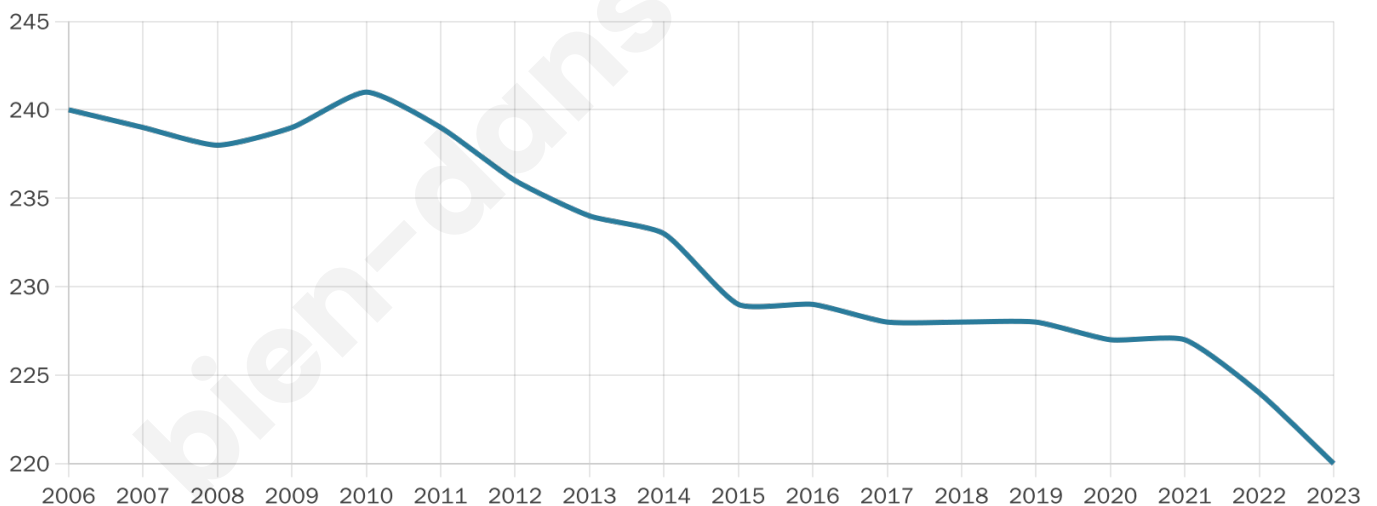

40 ans

Pop active

56.8%

Taux chômage

12.2%

Pop densité

24 h/km²

Revenu moyen

20 630 €/an

Evolution du nombre d'habitants

Sources : Institut national de la statistique et des études économiques (insee) selon Les dernières parutions officielles de 2024 portant sur les années 2020, 2021 et 2022.