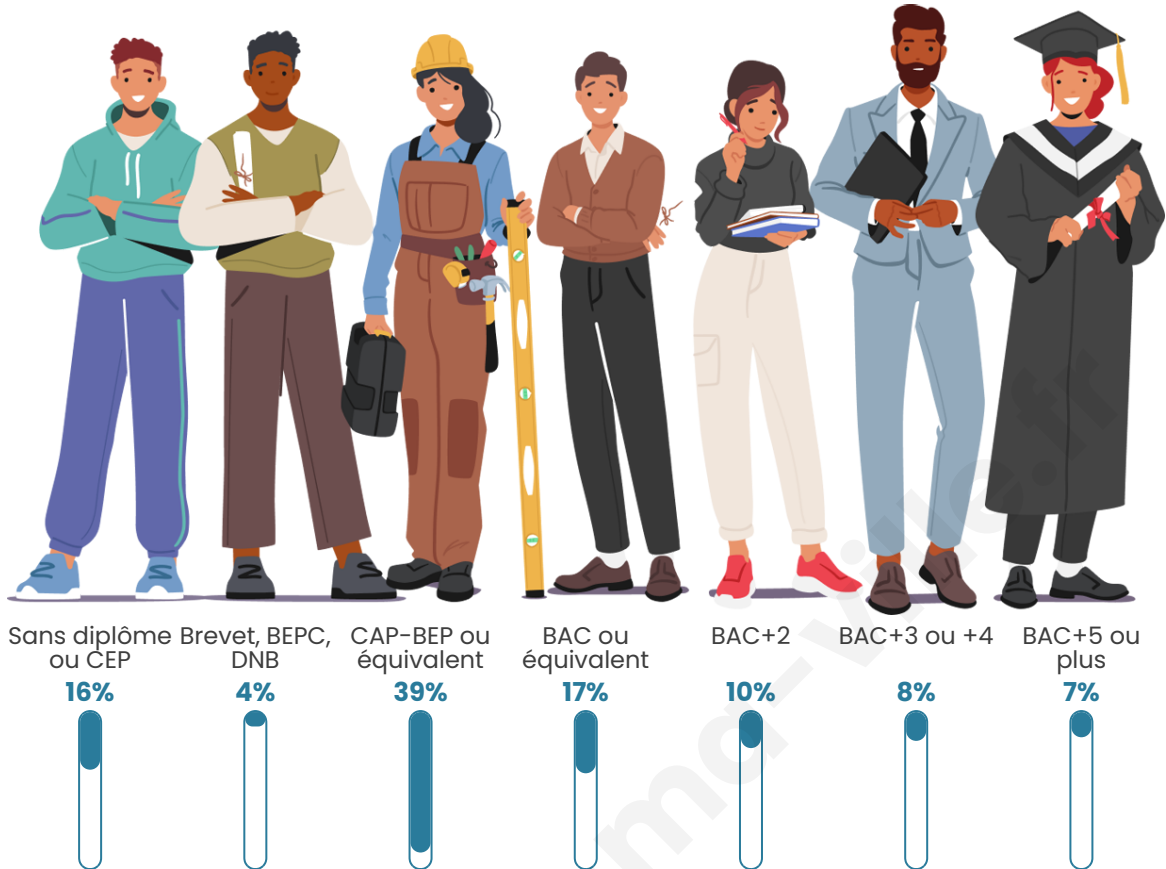

Tranche d'âge

Activité professionnelle

Niveau de diplôme

Composition des ménages

Profils électoraux

Premier tour

	Marine LE PEN	45.67 %
	Emmanuel MACRON	25.20 %
	Jean-Luc MÉLENCHON	12.60 %
	Éric ZEMMOUR	6.30 %
	Fabien ROUSSEL	3.94 %
	Nathalie ARTHAUD	1.57 %
	Jean LASSALLE	1.57 %
	Valérie PÉCRESSE	1.57 %
	Nicolas DUPONT-AIGNAN	1.57 %
	Anne HIDALGO	0.00 %
	Yannick JADOT	0.00 %
	Philippe POUTOU	0.00 %