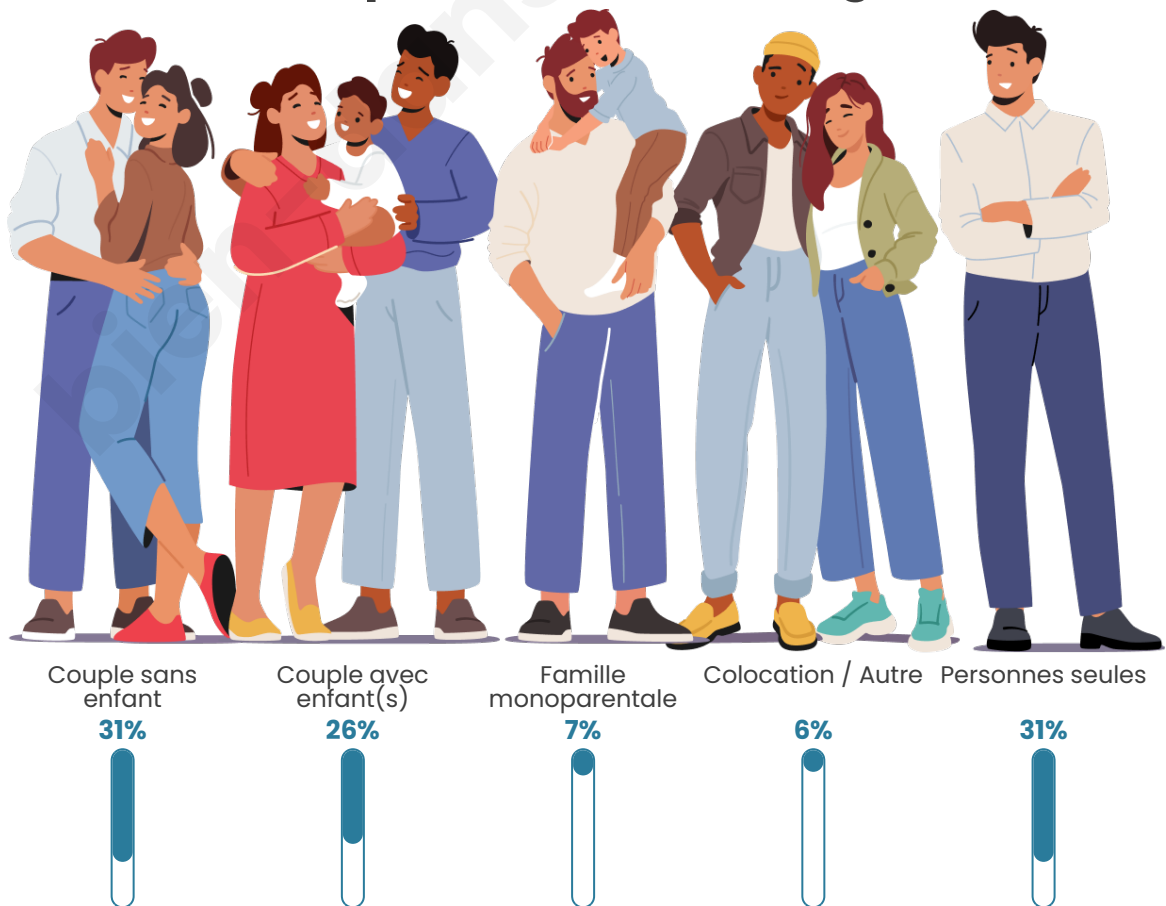

Tranche d'âge

Activité professionnelle

Niveau de diplôme

Composition des ménages

Profils électoraux

Premier tour

	Jean-Luc MÉLENCHON	34.02 %
	Emmanuel MACRON	26.96 %
	Marine LE PEN	8.87 %
	Yannick JADOT	8.36 %
	Éric ZEMMOUR	5.93 %
	Valérie PÉCRESE	4.23 %
	Anne HIDALGO	3.56 %
	Jean LASSALLE	3.07 %
	Fabien ROUSSEL	2.53 %
	Nicolas DUPONT- AIGNAN	1.27 %
	Philippe POUTOU	0.73 %
	Nathalie ARTHAUD	0.47 %