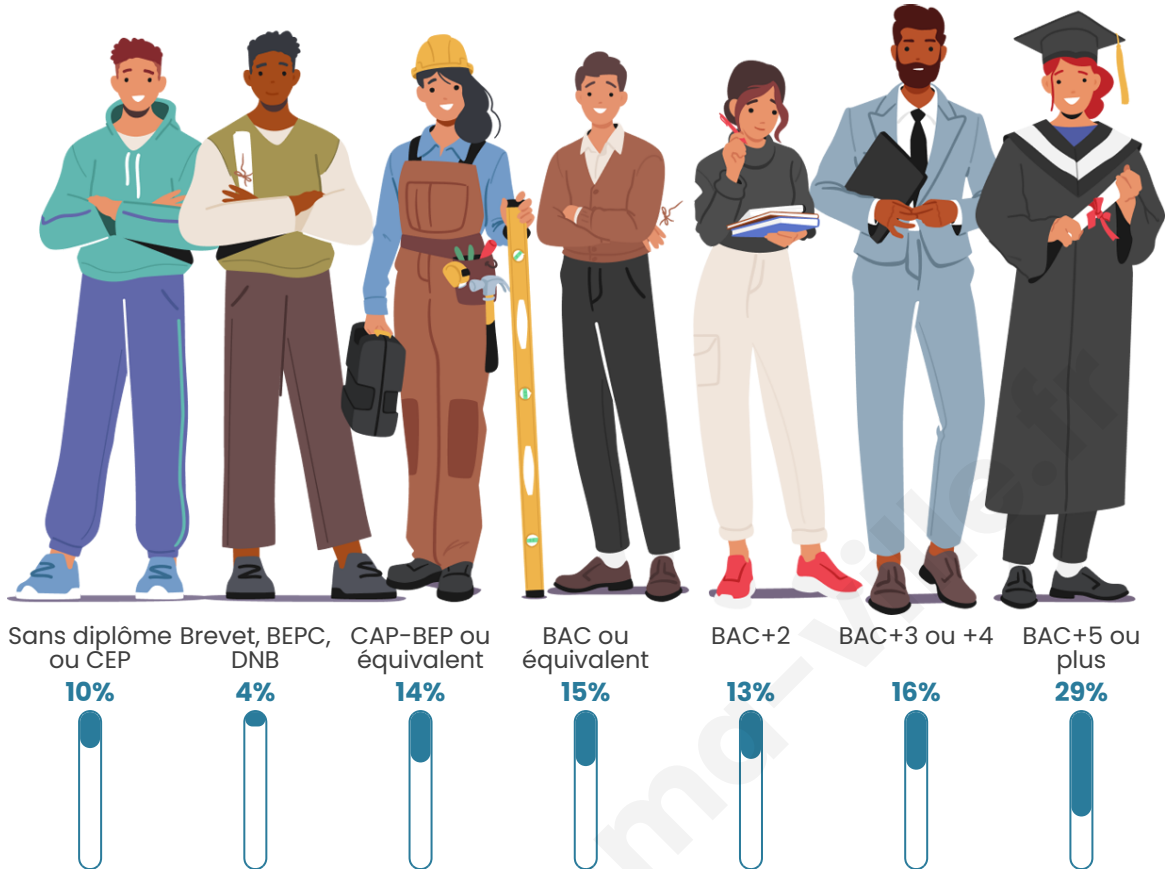

Age moyen

40 ans

Pop active

46.4%

Taux chômage

10.2%

Pop densité

2 526 h/km²

Tranche d'âge

Activité professionnelle

Niveau de diplôme

Composition des ménages

Profils électoraux

Premier tour

	Jean-Luc MÉLENCHON	34.02 %
	Emmanuel MACRON	26.96 %
	Marine LE PEN	8.87 %
	Yannick JADOT	8.36 %
	Éric ZEMMOUR	5.93 %
	Valérie PÉCRESE	4.23 %
	Anne HIDALGO	3.56 %
	Jean LASSALLE	3.07 %
	Fabien ROUSSEL	2.53 %
	Nicolas DUPONT- AIGNAN	1.27 %
	Philippe POUTOU	0.73 %
	Nathalie ARTHAUD	0.47 %