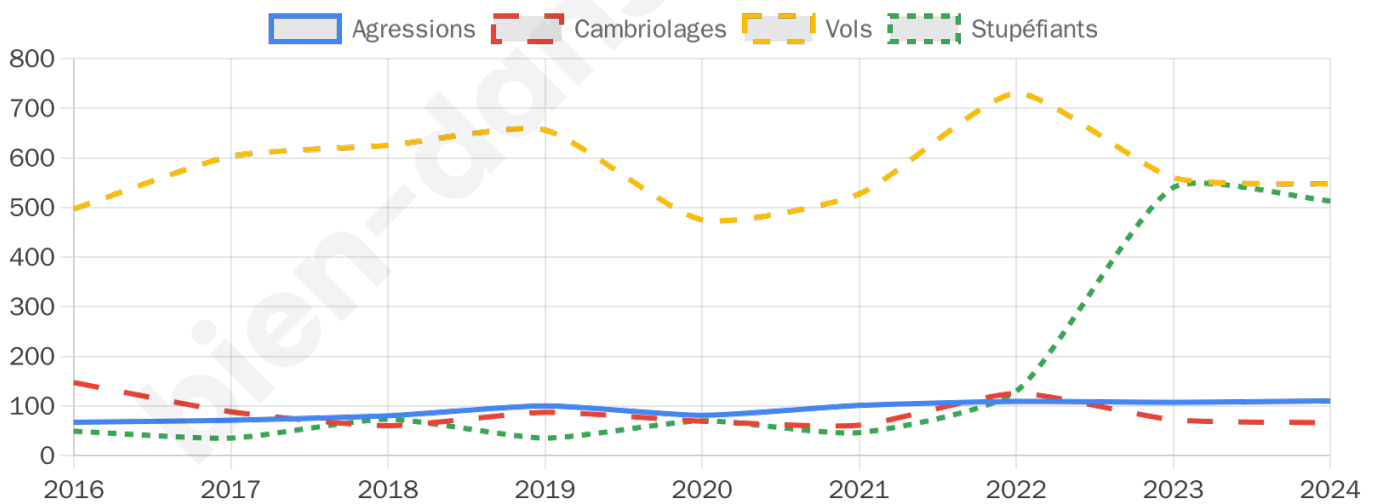

9 669 inscrits

Participation : 79.58%

Votes blancs : 0.91%

Votes nuls : 0.51%

Second tour

	Emmanuel MACRON	78,5 %
	Marine LE PEN	21,5 %

9 679 inscrits

Participation : 74%

Votes blancs : 7.75%

Votes nuls : 2.37%

Sécurité

Agressions physiques / sexuelles

110

Cambriolages

66

Vols / dégradations

547

Stupéfiants

513

Evolution du nombre d'infractions

Pour comparer

(en proportion du nombre d'habitants)

Sources : Bases statistiques communale, départementale et régionale de la délinquance enregistrée par la police et la gendarmerie nationales selon les dernières parutions officielles de 2025 portant sur l'année 2024 ([data.gouv](https://data.gouv.fr)).