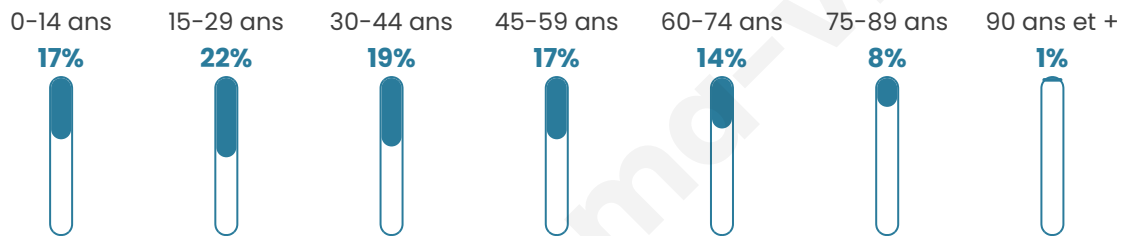

Age moyen

40 ans

Pop active

46.4%

Taux chômage

10.2%

Pop densité

2 526 h/km²

Revenu moyen

24 600 €/an

Evolution du nombre d'habitants

Sources : Institut national de la statistique et des études économiques (insee) selon Les dernières parutions officielles de 2024 portant sur les années 2020, 2021 et 2022.

Tranche d'âge

Activité professionnelle

Niveau de diplôme

Composition des ménages

Profils électoraux

Premier tour

	Jean-Luc MÉLENCHON	34.02 %
	Emmanuel MACRON	26.96 %
	Marine LE PEN	8.87 %
	Yannick JADOT	8.36 %
	Éric ZEMMOUR	5.93 %
	Valérie PÉCRESE	4.23 %
	Anne HIDALGO	3.56 %
	Jean LASSALLE	3.07 %
	Fabien ROUSSEL	2.53 %
	Nicolas DUPONT- AIGNAN	1.27 %
	Philippe POUTOU	0.73 %
	Nathalie ARTHAUD	0.47 %

9 669 inscrits

Participation : 79.58%

Votes blancs : 0.91%

Votes nuls : 0.51%

Second tour

	Emmanuel MACRON	78,5 %
	Marine LE PEN	21,5 %

9 679 inscrits

Participation : 74%