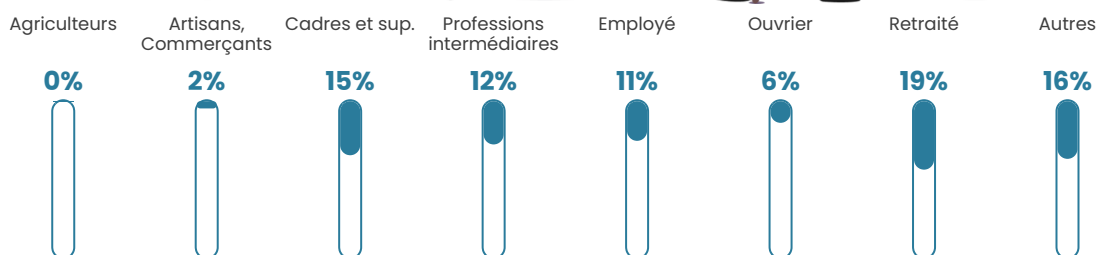

Revenu moyen

24 600 €/an

Evolution du nombre d'habitants

Sources : Institut national de la statistique et des études économiques (insee) selon Les dernières parutions officielles de 2024 portant sur les années 2020, 2021 et 2022.

Tranche d'âge

Activité professionnelle

Niveau de diplôme

Composition des ménages

Profils électoraux

Premier tour

	Jean-Luc MÉLENCHON	34.02 %
	Emmanuel MACRON	26.96 %
	Marine LE PEN	8.87 %
	Yannick JADOT	8.36 %
	Éric ZEMMOUR	5.93 %
	Valérie PÉCRESE	4.23 %
	Anne HIDALGO	3.56 %
	Jean LASSALLE	3.07 %
	Fabien ROUSSEL	2.53 %
	Nicolas DUPONT- AIGNAN	1.27 %
	Philippe POUTOU	0.73 %
	Nathalie ARTHAUD	0.47 %