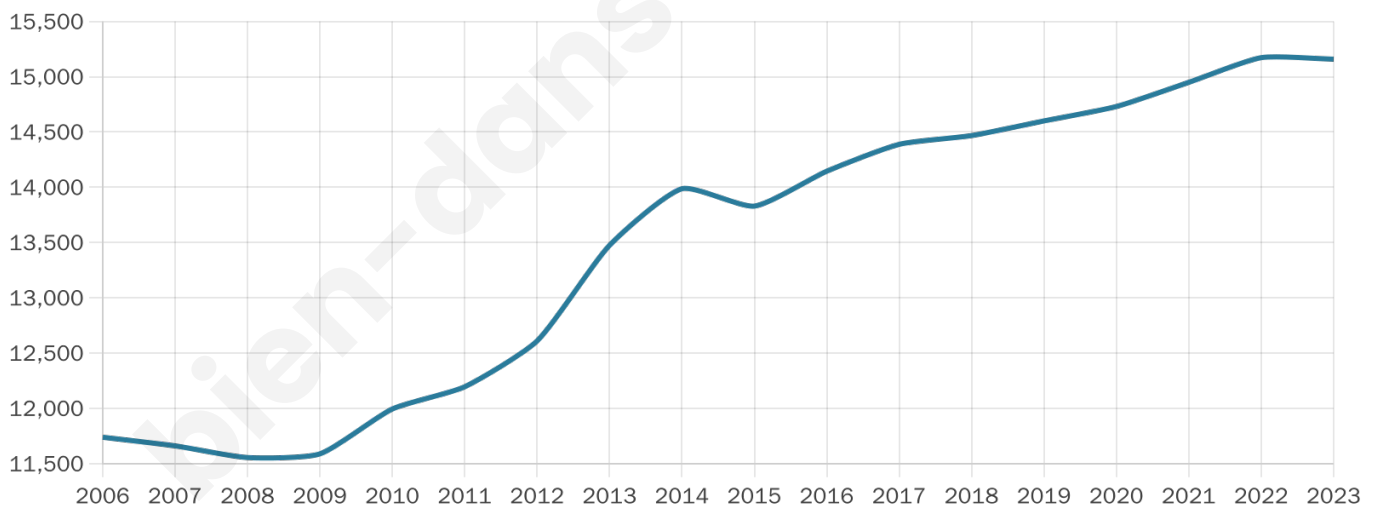

Age moyen

40 ans

Pop active

46.4%

Taux chômage

10.2%

Pop densité

2 526 h/km²

Revenu moyen

24 600 €/an

Evolution du nombre d'habitants

Sources : Institut national de la statistique et des études économiques (insee) selon Les dernières parutions officielles de 2024 portant sur les années 2020, 2021 et 2022.