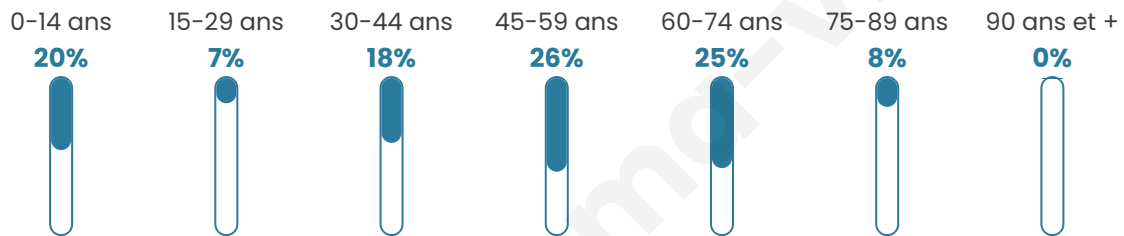

45 ans

Pop active

48.9%

Taux chômage

4.4%

Pop densité

44 h/km²

Revenu moyen

Tranche d'âge

Activité professionnelle

Niveau de diplôme

Composition des ménages

Profils électoraux

Premier tour

	Emmanuel MACRON	28.29 %
	Marine LE PEN	23.68 %
	Jean-Luc MÉLENCHON	11.84 %
	Nicolas DUPONT-AIGNAN	7.89 %
	Éric ZEMMOUR	7.24 %
	Valérie PÉCRESSÉ	6.58 %
	Yannick JADOT	5.92 %
	Jean LASSALLE	5.26 %
	Nathalie ARTHAUD	1.32 %
	Philippe POUTOU	1.32 %
	Anne HIDALGO	0.66 %
	Fabien ROUSSEL	0.00 %