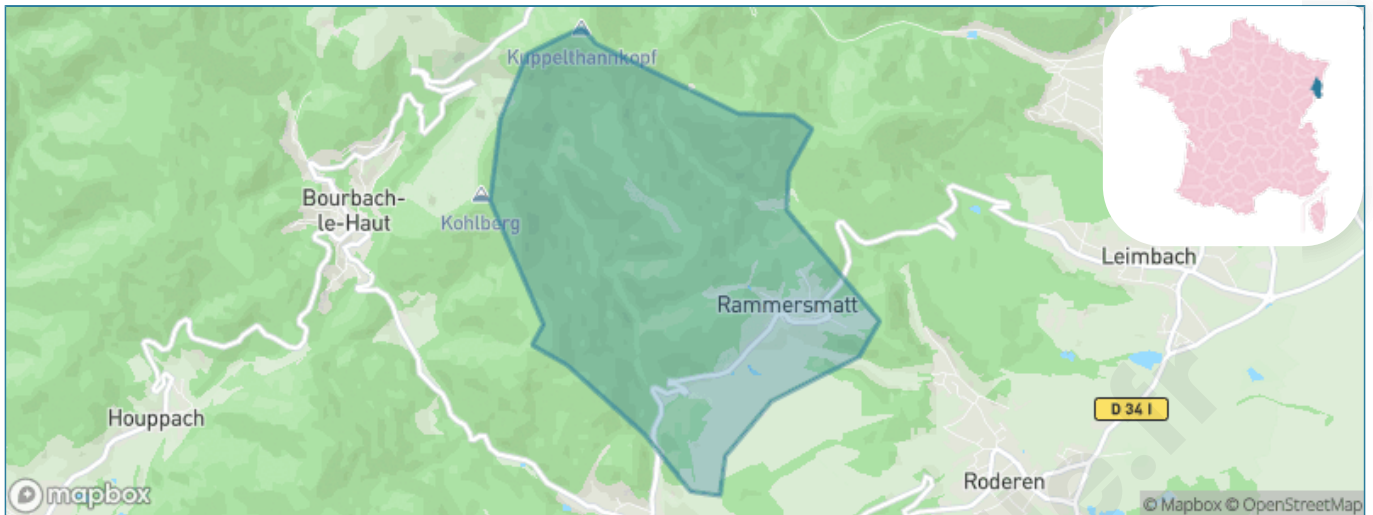

Version web

Ville de Rammersmatt

Présenté par

BIEN dans
ma **VILLE** 

Sommaire

Situation géographique	3
Statistiques sur la population	4
Evolution du nombre d'habitants	4
Tranche d'âge	5
0-14 ans	5
15-29 ans	5
30-44 ans	5
45-59 ans	5
60-74 ans	5
75-89 ans	5
90 ans et +	5
Activité professionnelle	5
Agriculteurs	5
Artisans, Commerçants	5
Cadres et sup.	5
Professions intermédiaires	5
Employé	5
Ouvrier	5
Retraité	5
Autres	5
Niveau de diplôme	6
Sans diplôme ou CEP	6
Brevet, BEPC, DNB	6
CAP-BEP ou équivalent	6
BAC ou équivalent	6
BAC+2	6
BAC+3 ou +4	6
BAC+5 ou plus	6
Composition des ménages	6
Couple sans enfant	6
Couple avec enfant(s)	6
Famille monoparentale	6
Colocation / Autre	6
Personnes seules	6
Profils électoraux	7
Premier tour	7
Sécurité	8
Evolution du nombre d'infractions	8
Pour comparer	9
Services à la population	10
Commerce	10
Éducation	10
Villes autour de Rammersmatt	11

Situation géographique

i Informations clés

- **Région** : Grand Est
- **Département** : Haut-Rhin
- **Code postal** : 68800
- **Superficie** : 5 km²

Statistiques sur la population

Nombre d'habitants

219

Age moyen