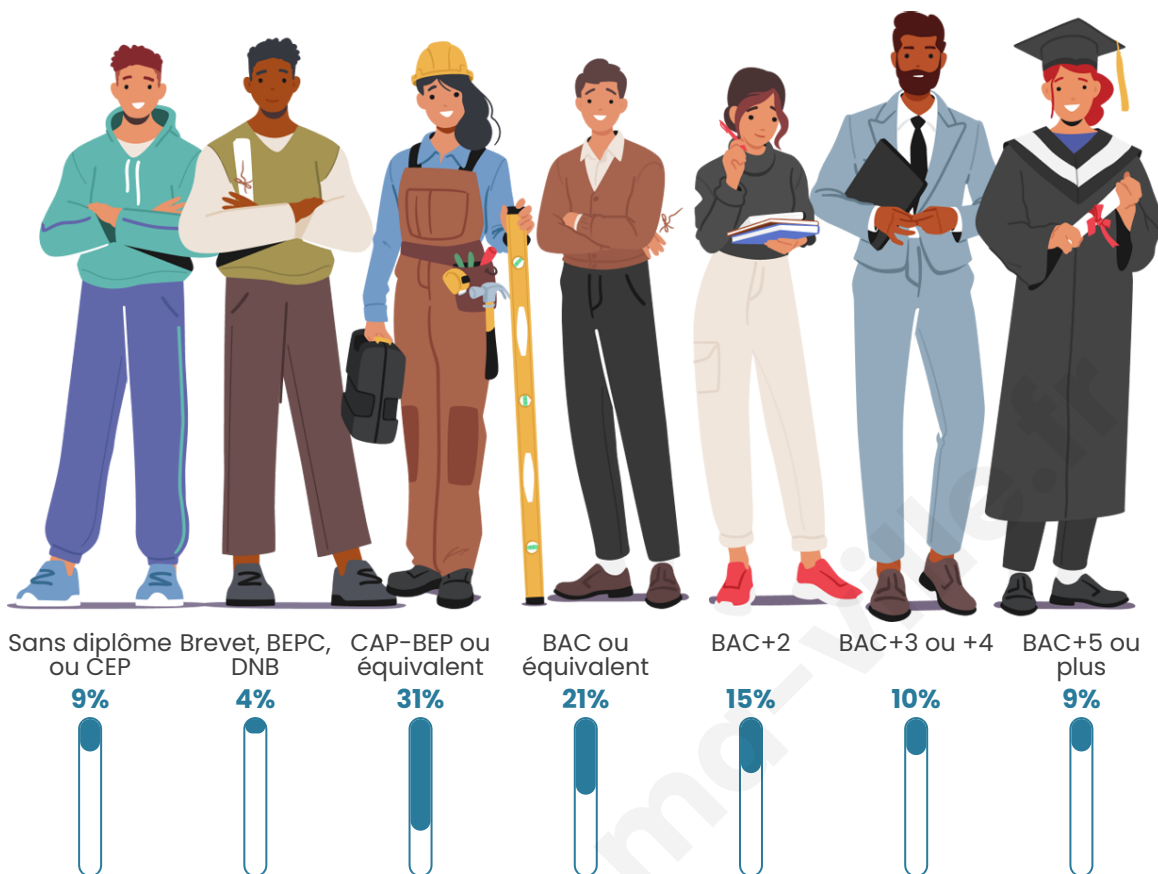

45 ans

Pop active

48.9%

Taux chômage

4.4%

Pop densité

44 h/km²

Revenu moyen

Tranche d'âge

Activité professionnelle

Niveau de diplôme

Composition des ménages

Profils électoraux

Premier tour

	Emmanuel MACRON	28.29 %
	Marine LE PEN	23.68 %
	Jean-Luc MÉLENCHON	11.84 %
	Nicolas DUPONT-AIGNAN	7.89 %
	Éric ZEMMOUR	7.24 %
	Valérie PÉCRESSÉ	6.58 %
	Yannick JADOT	5.92 %
	Jean LASSALLE	5.26 %
	Nathalie ARTHAUD	1.32 %
	Philippe POUTOU	1.32 %
	Anne HIDALGO	0.66 %
	Fabien ROUSSEL	0.00 %