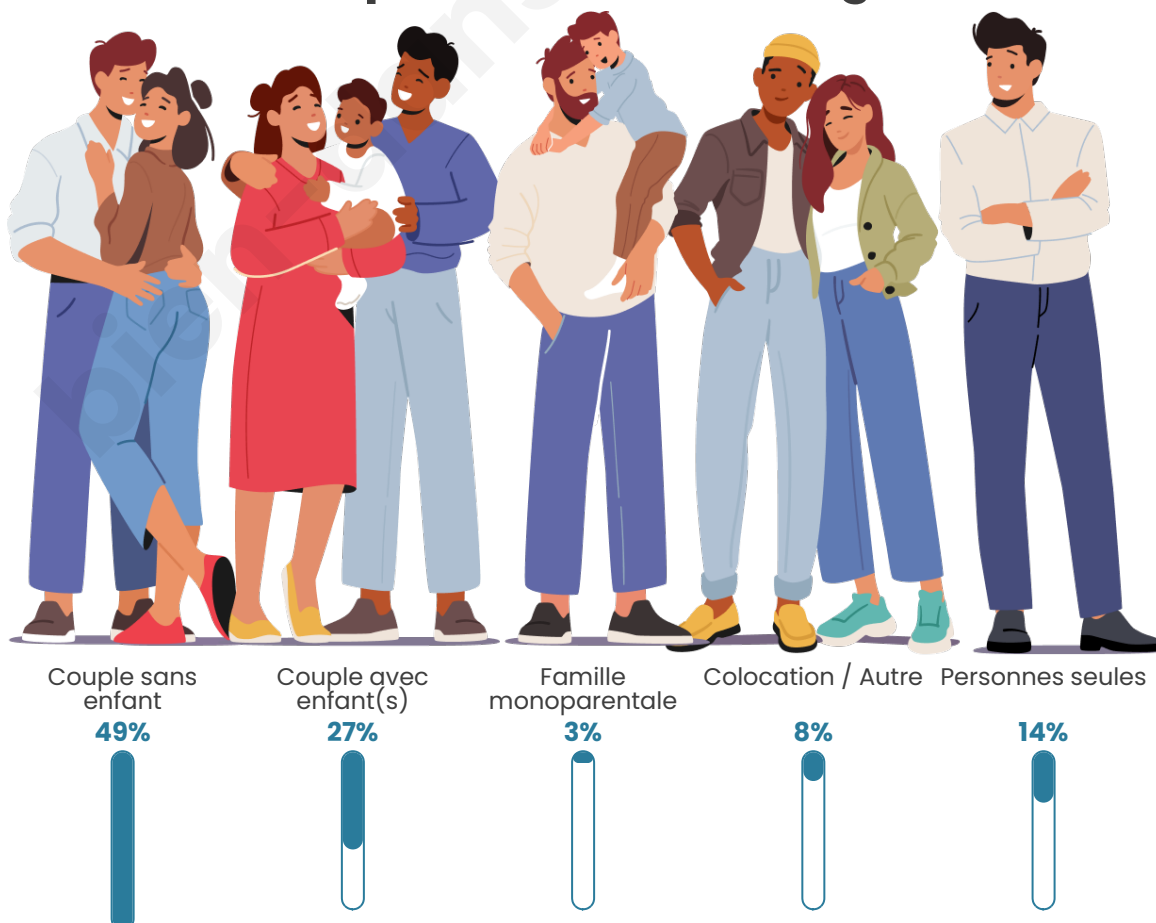

Tranche d'âge

Activité professionnelle

Niveau de diplôme

Composition des ménages

Profils électoraux

Premier tour

	Emmanuel MACRON	28.29 %
	Marine LE PEN	23.68 %
	Jean-Luc MÉLENCHON	11.84 %
	Nicolas DUPONT-AIGNAN	7.89 %
	Éric ZEMMOUR	7.24 %
	Valérie PÉCRESSÉ	6.58 %
	Yannick JADOT	5.92 %
	Jean LASSALLE	5.26 %
	Nathalie ARTHAUD	1.32 %
	Philippe POUTOU	1.32 %
	Anne HIDALGO	0.66 %
	Fabien ROUSSEL	0.00 %