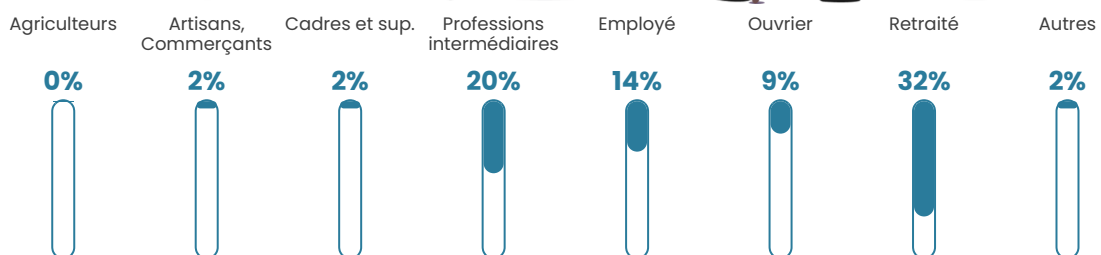

45 ans

Pop active

48.9%

Taux chômage

4.4%

Pop densité

44 h/km²

Revenu moyen

31 060 €/an

Evolution du nombre d'habitants

Sources : Institut national de la statistique et des études économiques (insee) selon Les dernières parutions officielles de 2024 portant sur les années 2020, 2021 et 2022.

Tranche d'âge

Activité professionnelle

Niveau de diplôme

Composition des ménages

Profils électoraux

Premier tour

	Emmanuel MACRON	28.29 %
	Marine LE PEN	23.68 %
	Jean-Luc MÉLENCHON	11.84 %
	Nicolas DUPONT-AIGNAN	7.89 %
	Éric ZEMMOUR	7.24 %
	Valérie PÉCRESSÉ	6.58 %
	Yannick JADOT	5.92 %
	Jean LASSALLE	5.26 %
	Nathalie ARTHAUD	1.32 %
	Philippe POUTOU	1.32 %
	Anne HIDALGO	0.66 %
	Fabien ROUSSEL	0.00 %