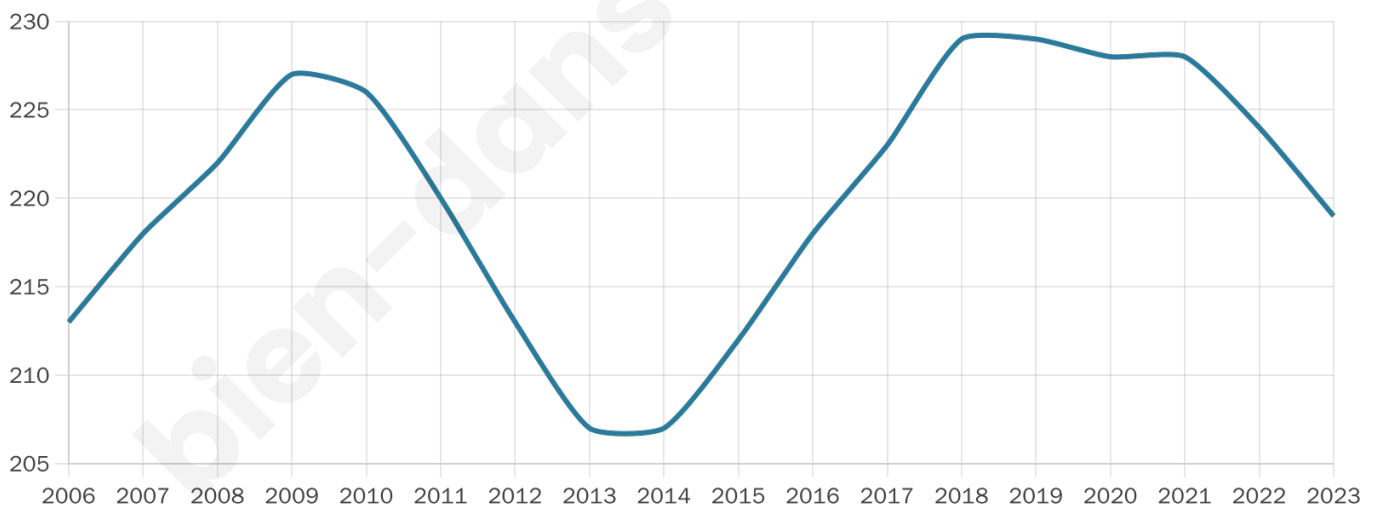

45 ans

Pop active

48.9%

Taux chômage

4.4%

Pop densité

44 h/km²

Revenu moyen

31 060 €/an

Evolution du nombre d'habitants

Sources : Institut national de la statistique et des études économiques (insee) selon Les dernières parutions officielles de 2024 portant sur les années 2020, 2021 et 2022.