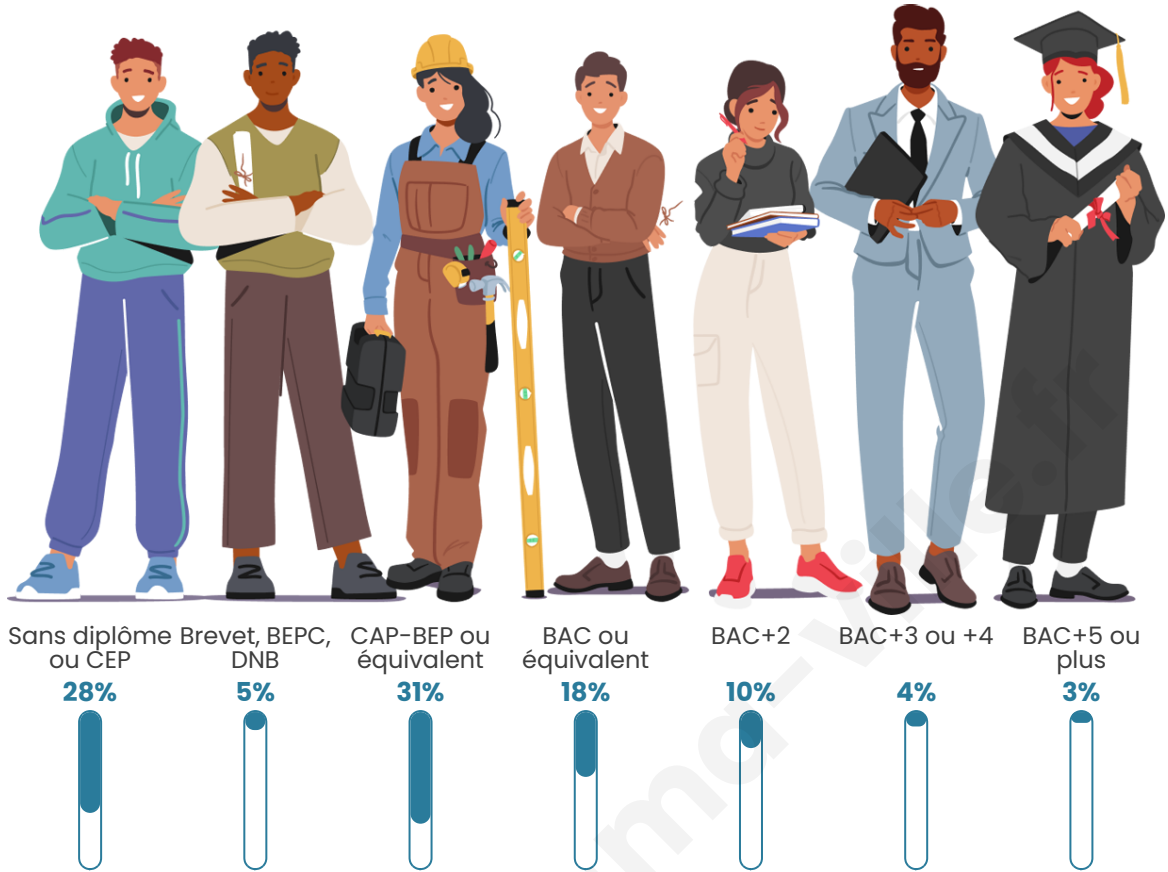

Tranche d'âge

Activité professionnelle

Niveau de diplôme

Composition des ménages

Profils électoraux

Premier tour

	Marine LE PEN	45.97 %
	Emmanuel MACRON	17.06 %
	Jean-Luc MÉLENCHON	10.43 %
	Valérie PÉCRESSÉ	6.64 %
	Éric ZEMMOUR	6.16 %
	Jean LASSALLE	3.79 %
	Nicolas DUPONT-AIGNAN	2.84 %
	Anne HIDALGO	2.37 %
	Fabien ROUSSEL	1.90 %
	Yannick JADOT	1.90 %
	Nathalie ARTHAUD	0.95 %
	Philippe POUTOU	0.00 %