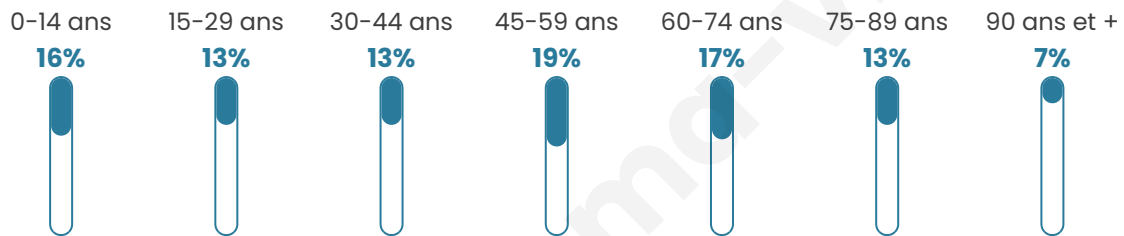

Version web

Ville de Ramerupt

Présenté par

BIEN dans
ma **VILLE** 

Sommaire

Situation géographique	3
Statistiques sur la population	4
Evolution du nombre d'habitants	4
Tranche d'âge	5
0-14 ans	5
15-29 ans	5
30-44 ans	5
45-59 ans	5
60-74 ans	5
75-89 ans	5
90 ans et +	5
Activité professionnelle	5
Agriculteurs	5
Artisans, Commerçants	5
Cadres et sup.	5
Professions intermédiaires	5
Employé	5
Ouvrier	5
Retraité	5
Autres	5
Niveau de diplôme	6
Sans diplôme ou CEP	6
Brevet, BEPC, DNB	6
CAP-BEP ou équivalent	6
BAC ou équivalent	6
BAC+2	6
BAC+3 ou +4	6
BAC+5 ou plus	6
Composition des ménages	6
Couple sans enfant	6
Couple avec enfant(s)	6
Famille monoparentale	6
Colocation / Autre	6
Personnes seules	6
Profils électoraux	7
Premier tour	7
Sécurité	8
Evolution du nombre d'infractions	8
Pour comparer	9
Services à la population	10
Commerce	10
Éducation	10
Villes autour de Ramerupt	12

48 ans

Pop active

41.5%

Taux chômage

9.3%

Pop densité

32 h/km²

Revenu moyen

Tranche d'âge

Activité professionnelle

Niveau de diplôme

Composition des ménages

Profils électoraux

Premier tour

	Marine LE PEN	45.97 %
	Emmanuel MACRON	17.06 %
	Jean-Luc MÉLENCHON	10.43 %
	Valérie PÉCRESSÉ	6.64 %
	Éric ZEMMOUR	6.16 %
	Jean LASSALLE	3.79 %
	Nicolas DUPONT-AIGNAN	2.84 %
	Anne HIDALGO	2.37 %
	Fabien ROUSSEL	1.90 %
	Yannick JADOT	1.90 %
	Nathalie ARTHAUD	0.95 %
	Philippe POUTOU	0.00 %