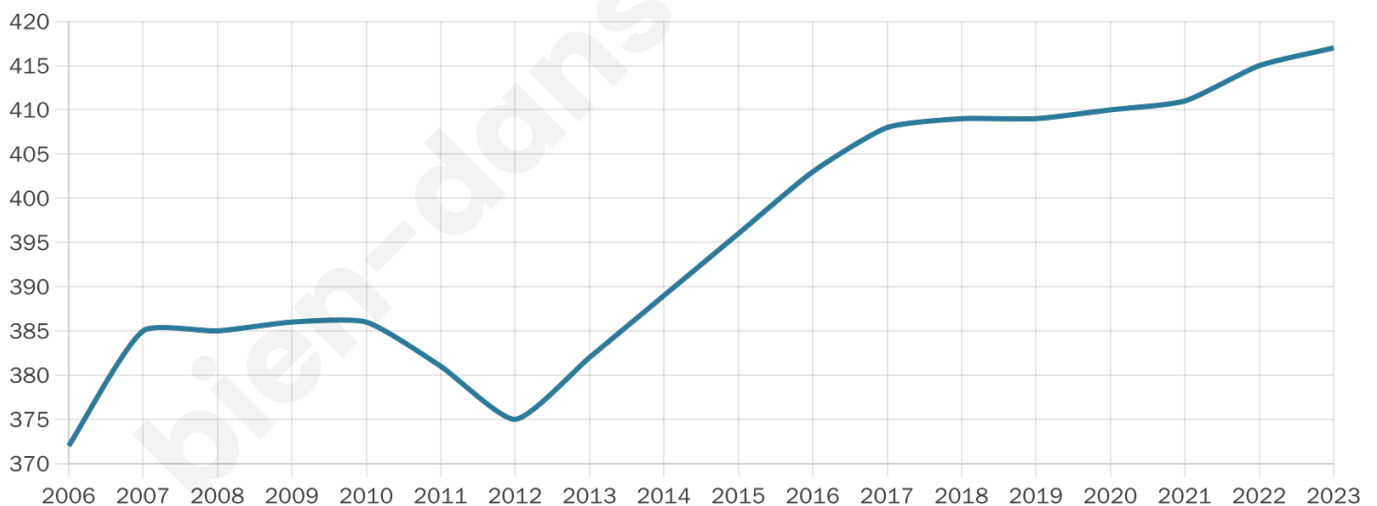

Version web

Ville de Ramerupt

Présenté par

BIEN dans
ma **VILLE** 

Sommaire

Situation géographique	3
Statistiques sur la population	4
Evolution du nombre d'habitants	4
Tranche d'âge	5
0-14 ans	5
15-29 ans	5
30-44 ans	5
45-59 ans	5
60-74 ans	5
75-89 ans	5
90 ans et +	5
Activité professionnelle	5
Agriculteurs	5
Artisans, Commerçants	5
Cadres et sup.	5
Professions intermédiaires	5
Employé	5
Ouvrier	5
Retraité	5
Autres	5
Niveau de diplôme	6
Sans diplôme ou CEP	6
Brevet, BEPC, DNB	6
CAP-BEP ou équivalent	6
BAC ou équivalent	6
BAC+2	6
BAC+3 ou +4	6
BAC+5 ou plus	6
Composition des ménages	6
Couple sans enfant	6
Couple avec enfant(s)	6
Famille monoparentale	6
Colocation / Autre	6
Personnes seules	6
Profils électoraux	7
Premier tour	7
Sécurité	8
Evolution du nombre d'infractions	8
Pour comparer	9
Services à la population	10
Commerce	10
Éducation	10
Villes autour de Ramerupt	12

48 ans

Pop active

41.5%

Taux chômage

9.3%

Pop densité

32 h/km²

Revenu moyen

22 990 €/an

Evolution du nombre d'habitants

Sources : Institut national de la statistique et des études économiques (insee) selon Les dernières parutions officielles de 2024 portant sur les années 2020, 2021 et 2022.