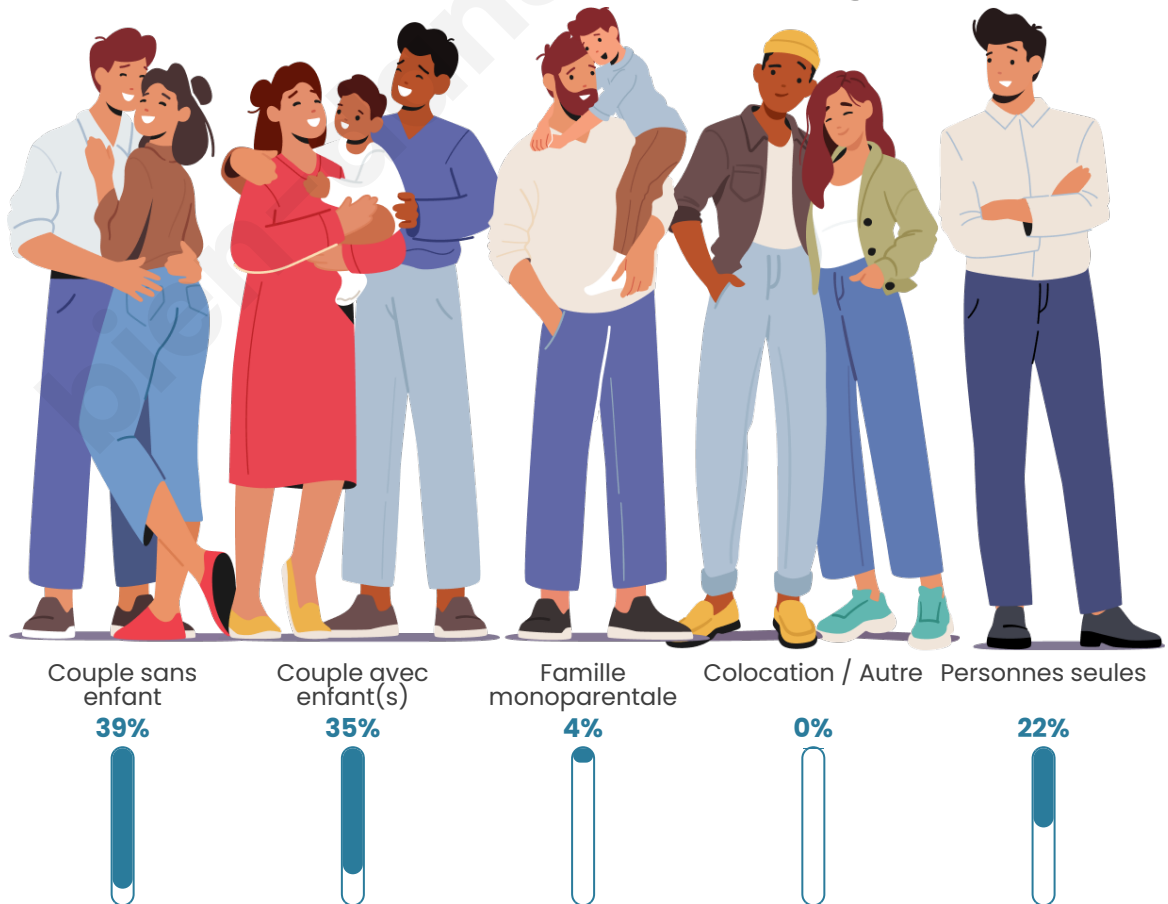

Tranche d'âge

Activité professionnelle

Niveau de diplôme

Composition des ménages

Profils électoraux

Premier tour

	Marine LE PEN	45.97 %
	Emmanuel MACRON	17.06 %
	Jean-Luc MÉLENCHON	10.43 %
	Valérie PÉCRESSÉ	6.64 %
	Éric ZEMMOUR	6.16 %
	Jean LASSALLE	3.79 %
	Nicolas DUPONT-AIGNAN	2.84 %
	Anne HIDALGO	2.37 %
	Fabien ROUSSEL	1.90 %
	Yannick JADOT	1.90 %
	Nathalie ARTHAUD	0.95 %
	Philippe POUTOU	0.00 %