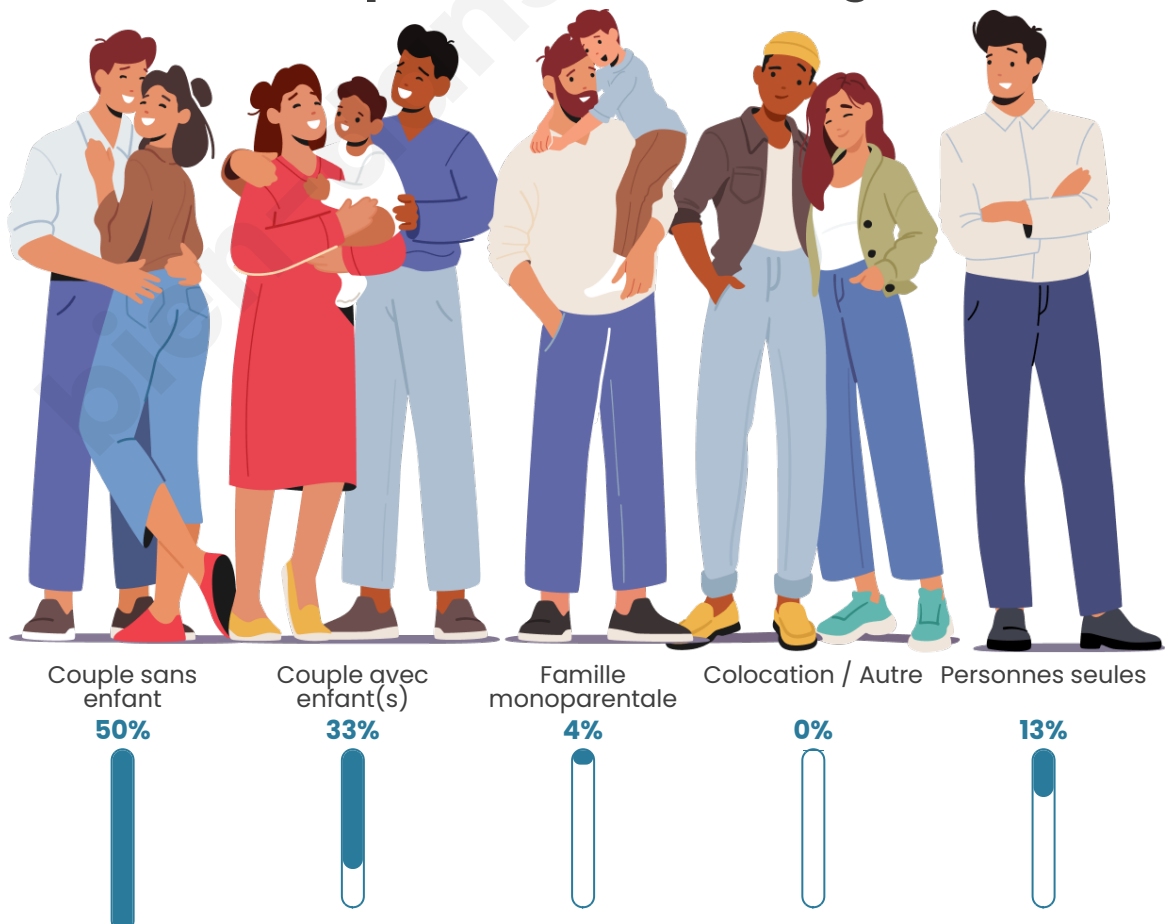

bien-dans-ma-ville.fr

Statistiques sur la population

Nombre d'habitants

349

Age moyen

43 ans

Pop active

44.7%

Tranche d'âge

Activité professionnelle

Niveau de diplôme

Composition des ménages

Profils électoraux

Premier tour

	Emmanuel MACRON	33.82 %
	Marine LE PEN	25.12 %
	Jean-Luc MÉLENCHON	13.53 %
	Fabien ROUSSEL	6.28 %
	Éric ZEMMOUR	6.28 %
	Jean LASSALLE	4.35 %
	Valérie PÉCRESE	3.86 %
	Yannick JADOT	2.42 %
	Anne HIDALGO	1.45 %
	Nathalie ARTHAUD	0.97 %
	Philippe POUTOU	0.97 %
	Nicolas DUPONT- AIGNAN	0.97 %