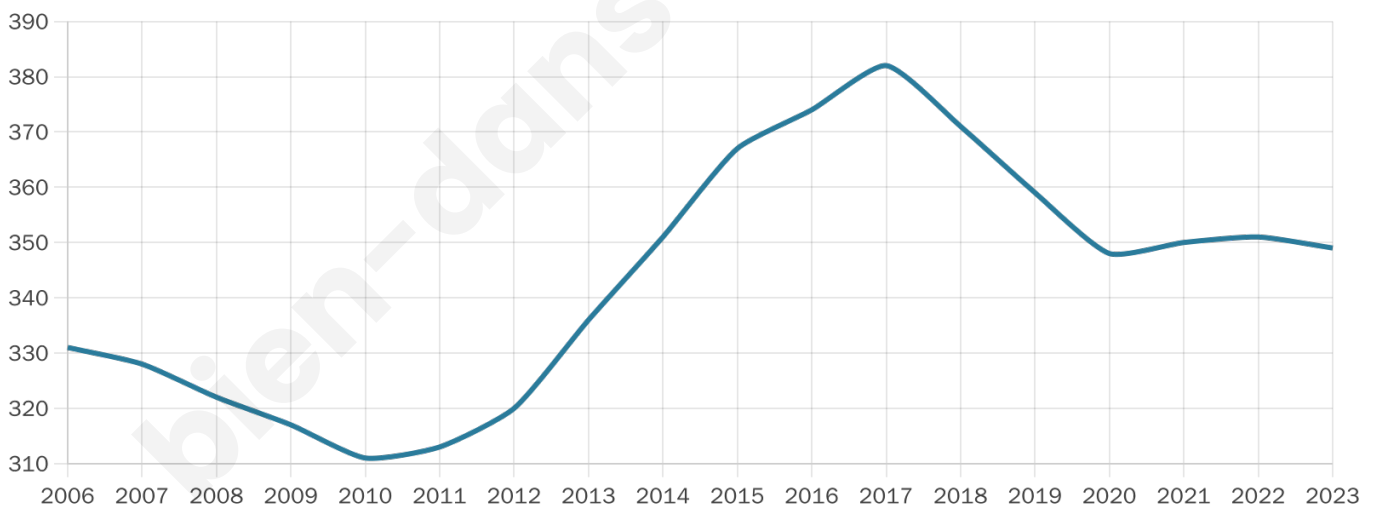

bien-dans-ma-ville.fr

Statistiques sur la population

Nombre d'habitants

349

Age moyen

43 ans

Pop active

44.7%

Taux chômage

5.3%

Pop densité

44 h/km²

Revenu moyen

24 320 €/an

Evolution du nombre d'habitants

Sources : Institut national de la statistique et des études économiques (insee) selon Les dernières parutions officielles de 2024 portant sur les années 2020, 2021 et 2022.

Tranche d'âge

Activité professionnelle

Niveau de diplôme

Composition des ménages

Profils électoraux

Premier tour

	Emmanuel MACRON	33.82 %
	Marine LE PEN	25.12 %
	Jean-Luc MÉLENCHON	13.53 %
	Fabien ROUSSEL	6.28 %
	Éric ZEMMOUR	6.28 %
	Jean LASSALLE	4.35 %
	Valérie PÉCRESE	3.86 %
	Yannick JADOT	2.42 %
	Anne HIDALGO	1.45 %
	Nathalie ARTHAUD	0.97 %
	Philippe POUTOU	0.97 %
	Nicolas DUPONT- AIGNAN	0.97 %