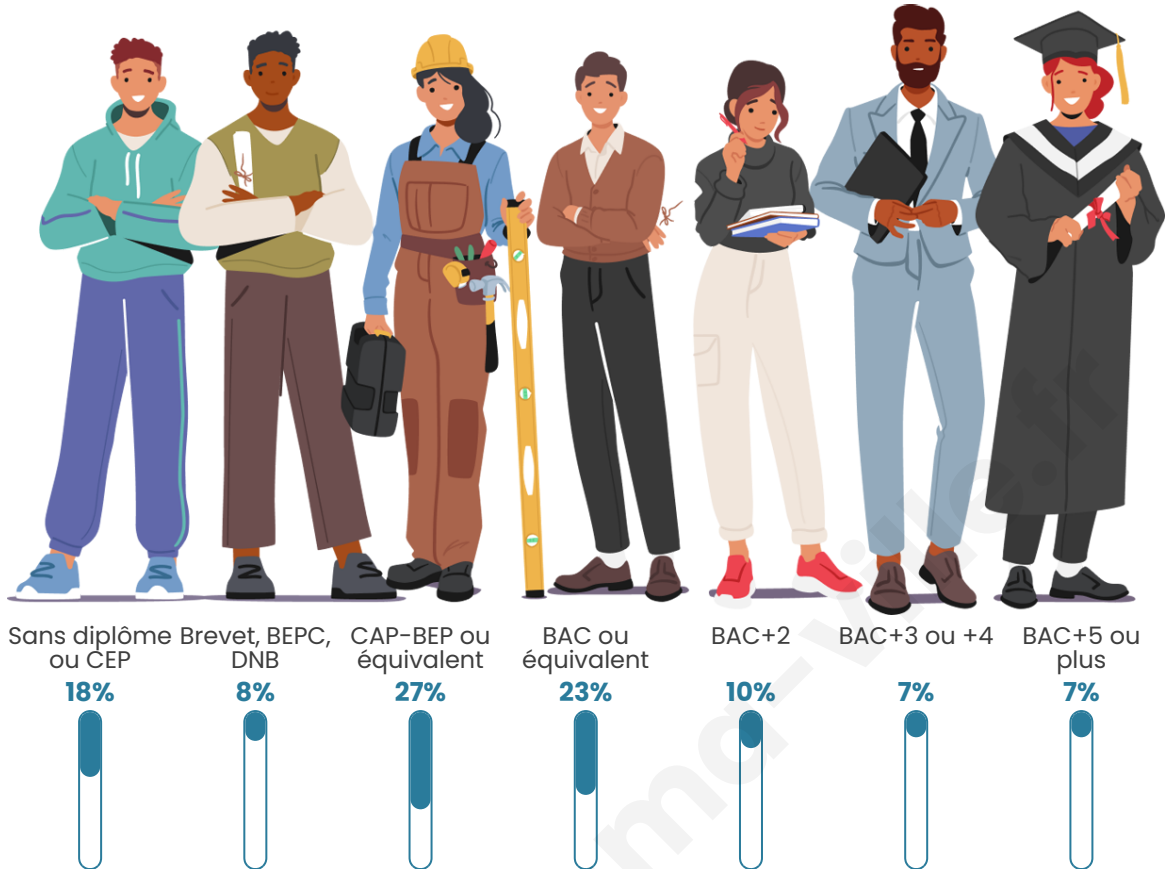

bien-dans-ma-ville.fr

Statistiques sur la population

Nombre d'habitants

349

Age moyen

43 ans

Pop active

44.7%

Taux chômage

5.3%

Pop densité

44 h/km²

Revenu moyen

24 320 €/an

Evolution du nombre d'habitants

Sources : Institut national de la statistique et des études économiques (insee) selon Les dernières parutions officielles de 2024 portant sur les années 2020, 2021 et 2022.

Tranche d'âge

Activité professionnelle

Niveau de diplôme

Composition des ménages

Profils électoraux

Premier tour

	Emmanuel MACRON	33.82 %
	Marine LE PEN	25.12 %
	Jean-Luc MÉLENCHON	13.53 %
	Fabien ROUSSEL	6.28 %
	Éric ZEMMOUR	6.28 %
	Jean LASSALLE	4.35 %
	Valérie PÉCRESE	3.86 %
	Yannick JADOT	2.42 %
	Anne HIDALGO	1.45 %
	Nathalie ARTHAUD	0.97 %
	Philippe POUTOU	0.97 %
	Nicolas DUPONT- AIGNAN	0.97 %