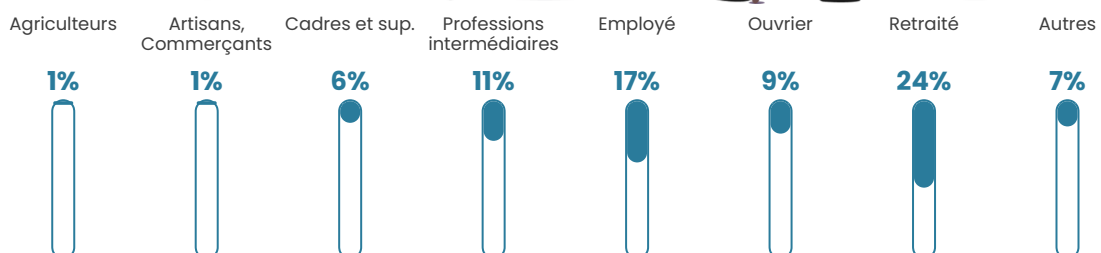

bien-dans-ma-ville.fr

Statistiques sur la population

Nombre d'habitants

349

Age moyen

43 ans

Pop active

44.7%

Taux chômage

5.3%

Pop densité

44 h/km²

Revenu moyen

24 320 €/an

Evolution du nombre d'habitants

Sources : Institut national de la statistique et des études économiques (insee) selon Les dernières parutions officielles de 2024 portant sur les années 2020, 2021 et 2022.

Tranche d'âge

Activité professionnelle

Niveau de diplôme

Composition des ménages

Profils électoraux

Premier tour

	Emmanuel MACRON	33.82 %
	Marine LE PEN	25.12 %
	Jean-Luc MÉLENCHON	13.53 %
	Fabien ROUSSEL	6.28 %
	Éric ZEMMOUR	6.28 %
	Jean LASSALLE	4.35 %
	Valérie PÉCRESE	3.86 %
	Yannick JADOT	2.42 %
	Anne HIDALGO	1.45 %
	Nathalie ARTHAUD	0.97 %
	Philippe POUTOU	0.97 %
	Nicolas DUPONT- AIGNAN	0.97 %