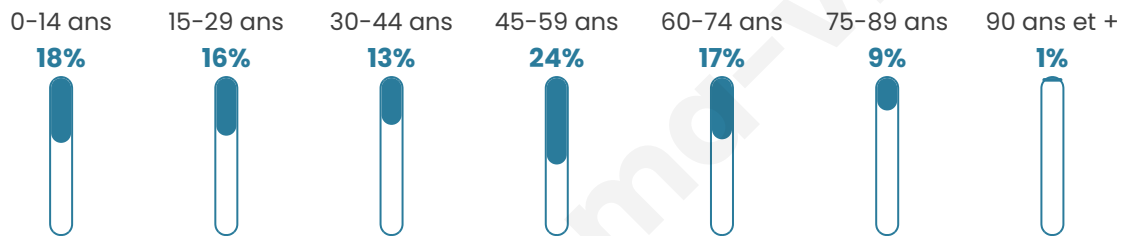

bien-dans-ma-ville.fr

Statistiques sur la population

Nombre d'habitants

349

Age moyen

43 ans

Pop active

44.7%

Taux chômage

5.3%

Pop densité

44 h/km²

Revenu moyen

24 320 €/an

Evolution du nombre d'habitants

Sources : Institut national de la statistique et des études économiques (insee) selon Les dernières parutions officielles de 2024 portant sur les années 2020, 2021 et 2022.

Tranche d'âge

Activité professionnelle

Niveau de diplôme

Composition des ménages

Profils électoraux

Premier tour

	Emmanuel MACRON	33.82 %
	Marine LE PEN	25.12 %
	Jean-Luc MÉLENCHON	13.53 %
	Fabien ROUSSEL	6.28 %
	Éric ZEMMOUR	6.28 %
	Jean LASSALLE	4.35 %
	Valérie PÉCRESE	3.86 %
	Yannick JADOT	2.42 %
	Anne HIDALGO	1.45 %
	Nathalie ARTHAUD	0.97 %
	Philippe POUTOU	0.97 %
	Nicolas DUPONT- AIGNAN	0.97 %

265 inscrits

Participation : 79.25%

Votes blancs : 0.95%

Votes nuls : 0.48%

Second tour

	Emmanuel MACRON	55,5 %
	Marine LE PEN	44,5 %

266 inscrits

Participation : 83.46%