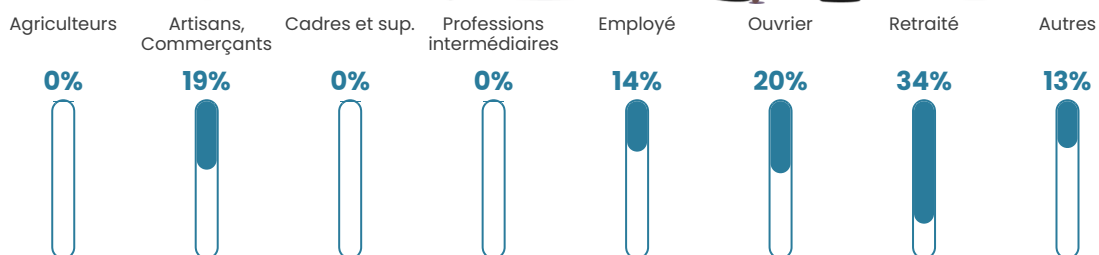

NC

Evolution du nombre d'habitants

Sources : Institut national de la statistique et des études économiques (insee) selon Les dernières parutions officielles de 2024 portant sur les années 2020, 2021 et 2022.

Tranche d'âge

Activité professionnelle

Niveau de diplôme

Composition des ménages

Profils électoraux

Premier tour

	Marine LE PEN	44.90 %
	Emmanuel MACRON	18.37 %
	Éric ZEMMOUR	18.37 %
	Jean LASSALLE	10.20 %
	Valérie PÉCRESSE	4.08 %
	Nathalie ARTHAUD	2.04 %
	Jean-Luc MÉLENCHON	2.04 %
	Fabien ROUSSEL	0.00 %
	Anne HIDALGO	0.00 %
	Yannick JADOT	0.00 %
	Philippe POUTOU	0.00 %
	Nicolas DUPONT-AIGNAN	0.00 %