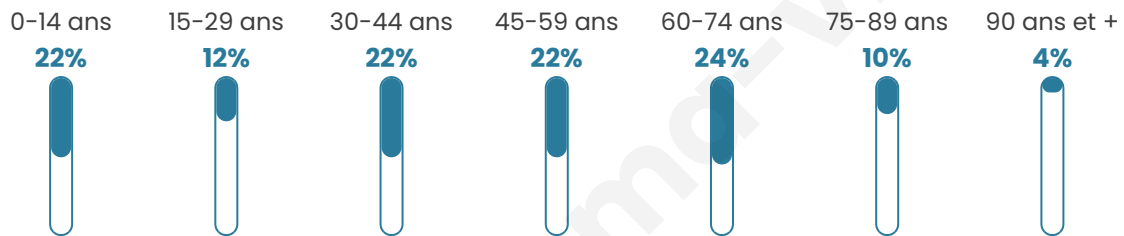

Version web

Ville de Rambluzin-et- Benoite-Vaux

Présenté par

BIEN dans
ma **VILLE** 

Sommaire

Situation géographique	3
Statistiques sur la population	4
Evolution du nombre d'habitants	4
Tranche d'âge	5
0-14 ans	5
15-29 ans	5
30-44 ans	5
45-59 ans	5
60-74 ans	5
75-89 ans	5
90 ans et +	5
Activité professionnelle	5
Agriculteurs	5
Artisans, Commerçants	5
Cadres et sup.	5
Professions intermédiaires	5
Employé	5
Ouvrier	5
Retraité	5
Autres	5
Niveau de diplôme	6
Sans diplôme ou CEP	6
Brevet, BEPC, DNB	6
CAP-BEP ou équivalent	6
BAC ou équivalent	6
BAC+2	6
BAC+3 ou +4	6
BAC+5 ou plus	6
Composition des ménages	6
Couple sans enfant	6
Couple avec enfant(s)	6
Famille monoparentale	6
Colocation / Autre	6
Personnes seules	6
Profils électoraux	7
Premier tour	7
Sécurité	8
Evolution du nombre d'infractions	8
Pour comparer	9
Services à la population	10
Commerce	10
Éducation	10
Villes autour de Rambluzin-et-Benoite-Vaux	12

45 ans

Pop active

45.3%

Taux chômage

2%

Pop densité

5 h/km²

Revenu moyen

Tranche d'âge

Activité professionnelle

Niveau de diplôme

Composition des ménages

Profils électoraux

Premier tour

	Marine LE PEN	44.90 %
	Emmanuel MACRON	18.37 %
	Éric ZEMMOUR	18.37 %
	Jean LASSALLE	10.20 %
	Valérie PÉCRESSE	4.08 %
	Nathalie ARTHAUD	2.04 %
	Jean-Luc MÉLENCHON	2.04 %
	Fabien ROUSSEL	0.00 %
	Anne HIDALGO	0.00 %
	Yannick JADOT	0.00 %
	Philippe POUTOU	0.00 %
	Nicolas DUPONT-AIGNAN	0.00 %