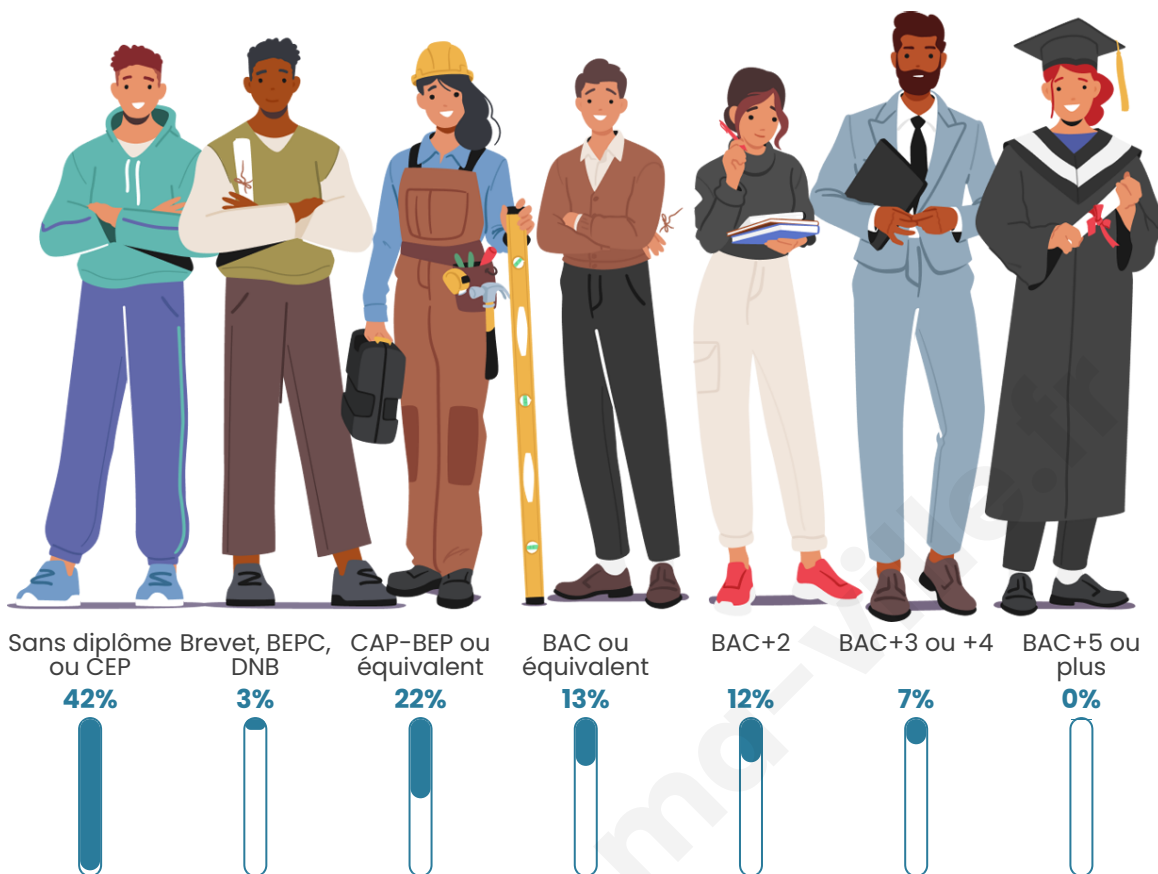

45 ans

Pop active

45.3%

Taux chômage

2%

Pop densité

5 h/km²

Revenu moyen

Tranche d'âge

Activité professionnelle

Niveau de diplôme

Composition des ménages

Profils électoraux

Premier tour

	Marine LE PEN	44.90 %
	Emmanuel MACRON	18.37 %
	Éric ZEMMOUR	18.37 %
	Jean LASSALLE	10.20 %
	Valérie PÉCRESSE	4.08 %
	Nathalie ARTHAUD	2.04 %
	Jean-Luc MÉLENCHON	2.04 %
	Fabien ROUSSEL	0.00 %
	Anne HIDALGO	0.00 %
	Yannick JADOT	0.00 %
	Philippe POUTOU	0.00 %
	Nicolas DUPONT-AIGNAN	0.00 %