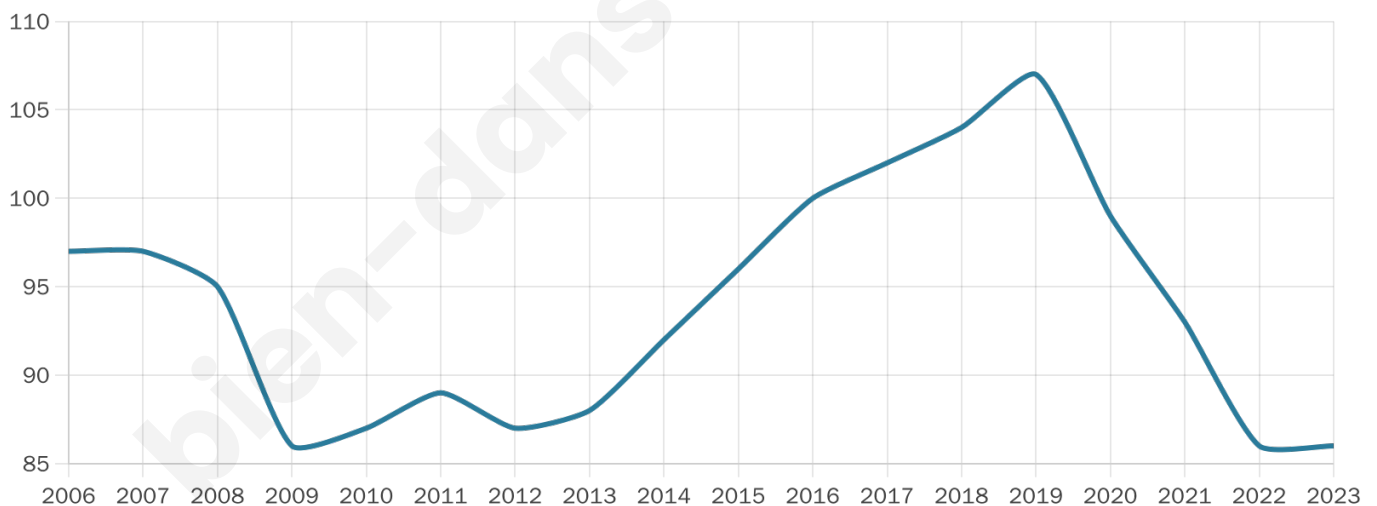

45 ans

Pop active

45.3%

Taux chômage

2%

Pop densité

5 h/km²

Revenu moyen

NC

Evolution du nombre d'habitants

Sources : Institut national de la statistique et des études économiques (insee) selon Les dernières parutions officielles de 2024 portant sur les années 2020, 2021 et 2022.