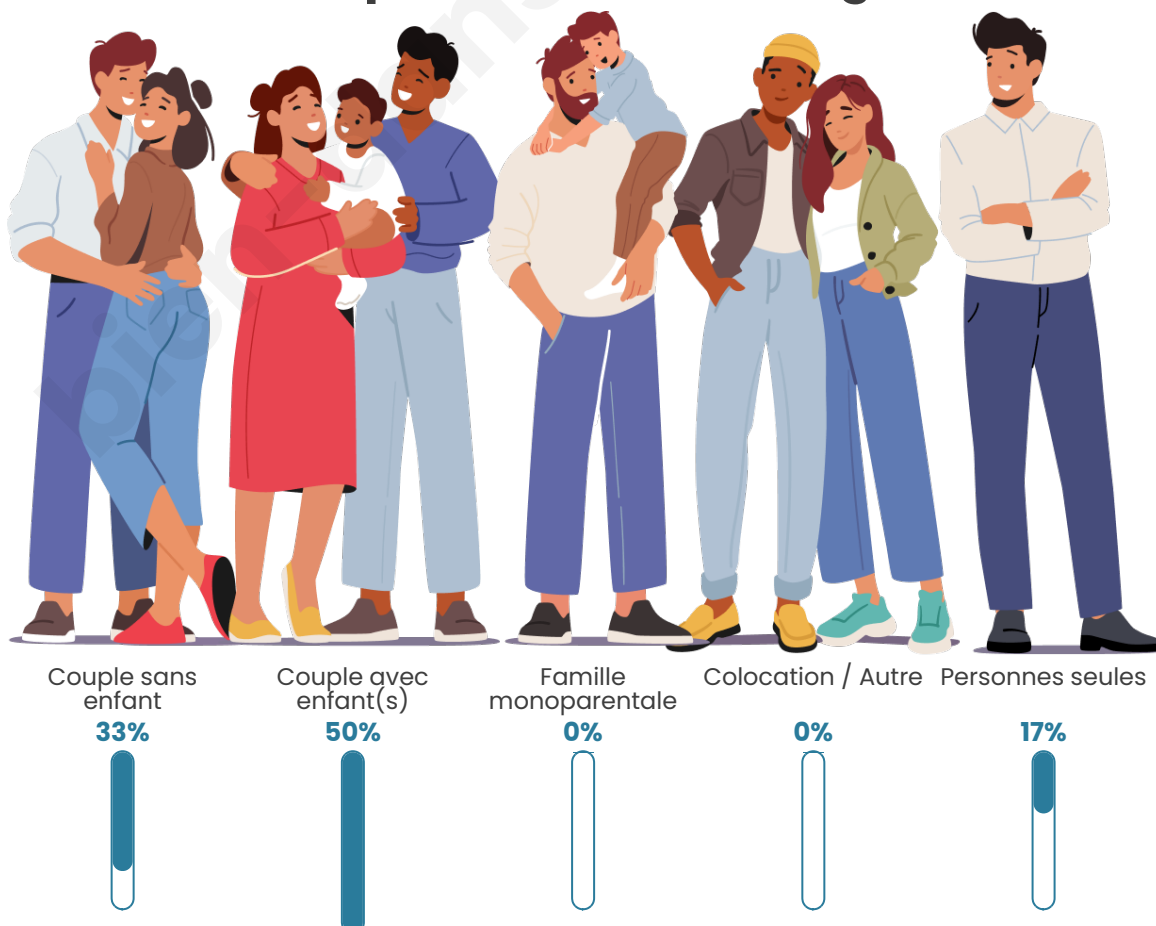

Tranche d'âge

Activité professionnelle

Niveau de diplôme

Composition des ménages

Profils électoraux

Premier tour

	Marine LE PEN	44.90 %
	Emmanuel MACRON	18.37 %
	Éric ZEMMOUR	18.37 %
	Jean LASSALLE	10.20 %
	Valérie PÉCRESSE	4.08 %
	Nathalie ARTHAUD	2.04 %
	Jean-Luc MÉLENCHON	2.04 %
	Fabien ROUSSEL	0.00 %
	Anne HIDALGO	0.00 %
	Yannick JADOT	0.00 %
	Philippe POUTOU	0.00 %
	Nicolas DUPONT-AIGNAN	0.00 %