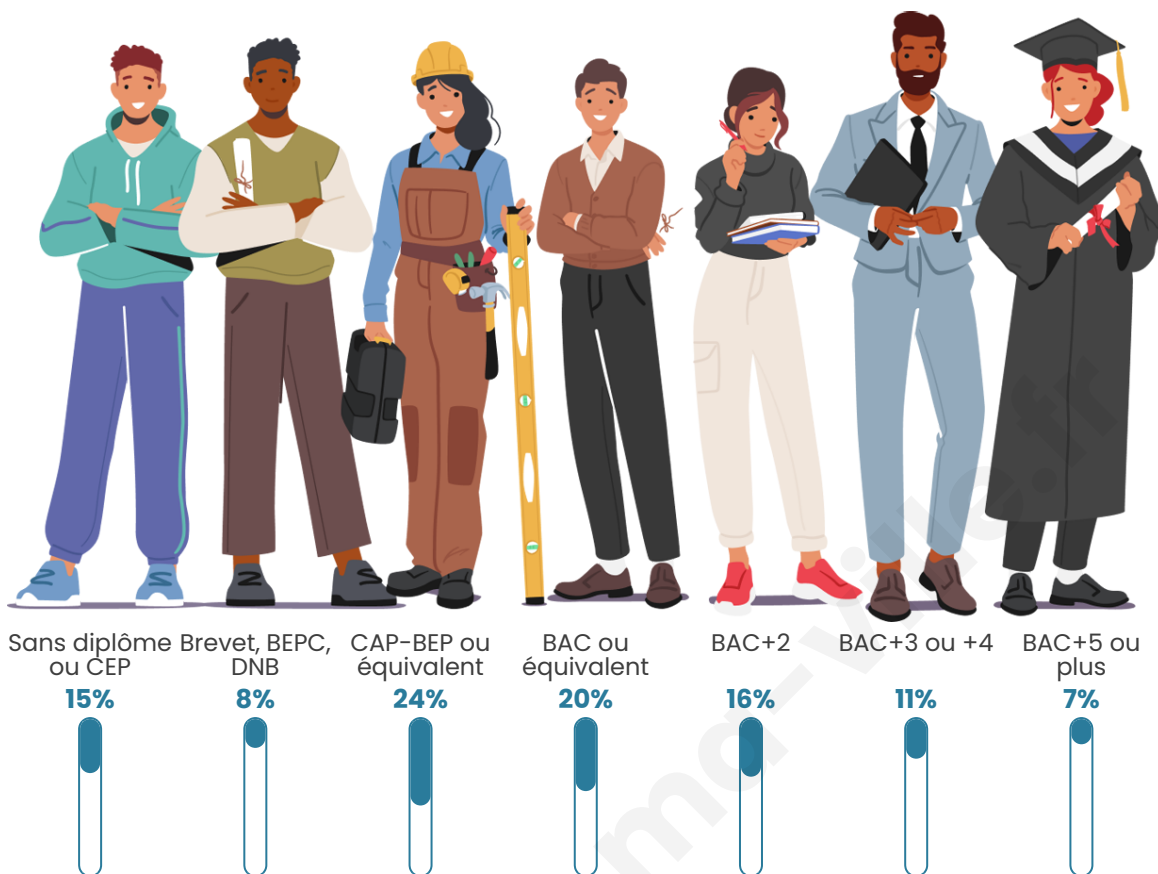

Tranche d'âge

Activité professionnelle

Niveau de diplôme

Composition des ménages

Profils électoraux

Premier tour

	Marine LE PEN	34.70 %
	Emmanuel MACRON	17.91 %
	Jean-Luc MÉLENCHON	16.79 %
	Jean LASSALLE	10.45 %
	Éric ZEMMOUR	8.21 %
	Yannick JADOT	3.73 %
	Fabien ROUSSEL	2.99 %
	Anne HIDALGO	2.24 %
	Nicolas DUPONT-AIGNAN	1.49 %
	Philippe POUTOU	0.75 %
	Nathalie ARTHAUD	0.37 %
	Valérie PÉCRESE	0.37 %