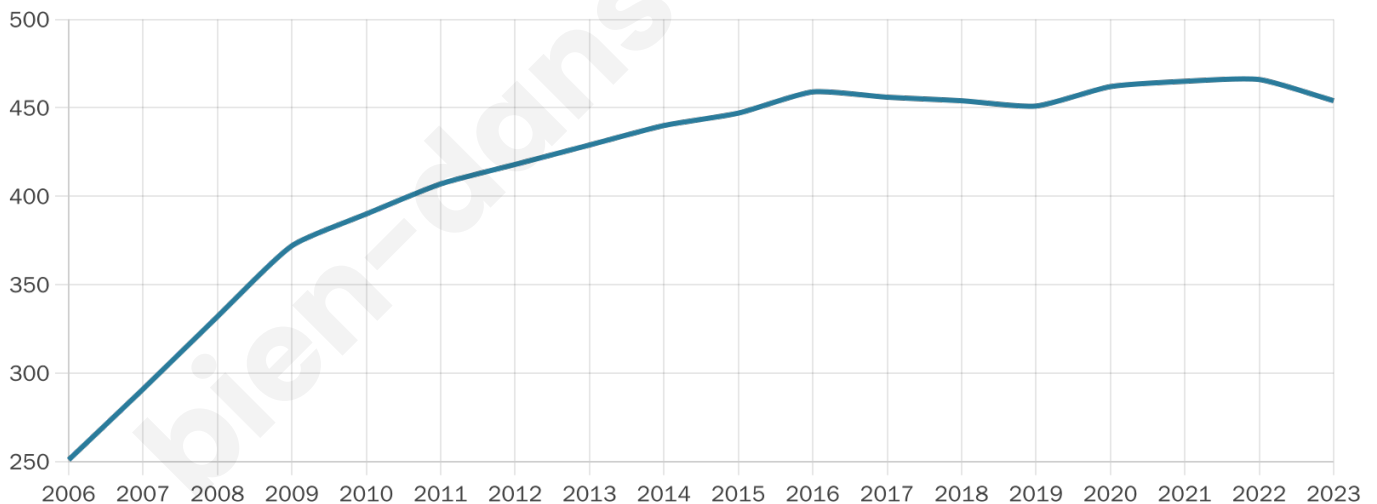

Version web

Ville de Raissac-sur-Lampy

Présenté par

BIEN dans ma **VILLE** 

Sommaire

Situation géographique	3
Statistiques sur la population	4
Evolution du nombre d'habitants	4
Tranche d'âge	5
0-14 ans	5
15-29 ans	5
30-44 ans	5
45-59 ans	5
60-74 ans	5
75-89 ans	5
90 ans et +	5
Activité professionnelle	5
Agriculteurs	5
Artisans, Commerçants	5
Cadres et sup.	5
Professions intermédiaires	5
Employé	5
Ouvrier	5
Retraité	5
Autres	5
Niveau de diplôme	6
Sans diplôme ou CEP	6
Brevet, BEPC, DNB	6
CAP-BEP ou équivalent	6
BAC ou équivalent	6
BAC+2	6
BAC+3 ou +4	6
BAC+5 ou plus	6
Composition des ménages	6
Couple sans enfant	6
Couple avec enfant(s)	6
Famille monoparentale	6
Colocation / Autre	6
Personnes seules	6
Profil électoraux	7
Premier tour	7
Sécurité	8
Evolution du nombre d'infractions	8
Pour comparer	9
Services à la population	10
Commerce	10
Éducation	10
Villes autour de Raissac-sur-Lampy	11
Avis sur la ville de Raissac-sur-Lampy	12
Moyenne par critère	12
Villes autour de Raissac-sur-Lampy	12
Répartition des avis par note	12
Répartition des avis par note	12

39 ans

Pop active

52%

Taux chômage

10.2%

Pop densité

91 h/km²

Revenu moyen

21 350 €/an

Evolution du nombre d'habitants

Sources : Institut national de la statistique et des études économiques (insee) selon Les dernières parutions officielles de 2024 portant sur les années 2020, 2021 et 2022.