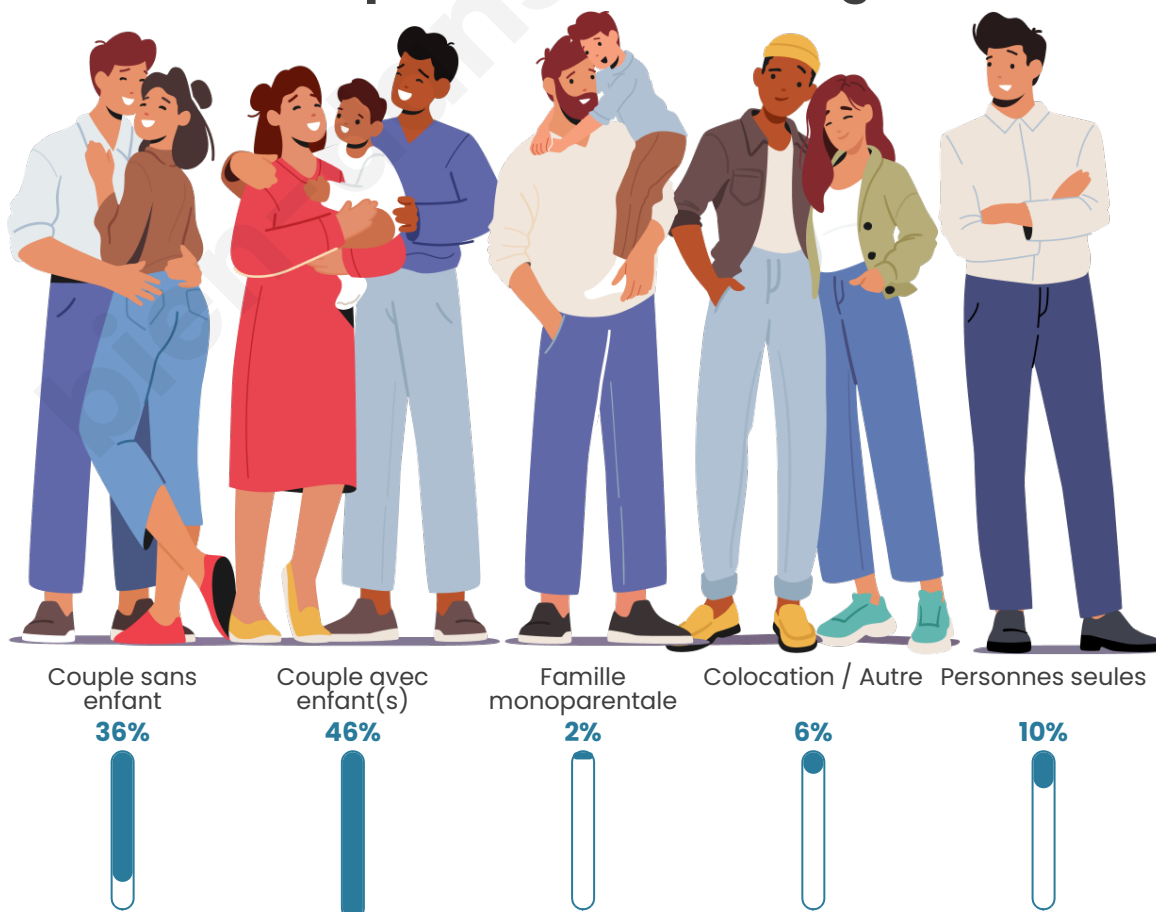

Tranche d'âge

Activité professionnelle

Niveau de diplôme

Composition des ménages

Profils électoraux

Premier tour

	Marine LE PEN	34.70 %
	Emmanuel MACRON	17.91 %
	Jean-Luc MÉLENCHON	16.79 %
	Jean LASSALLE	10.45 %
	Éric ZEMMOUR	8.21 %
	Yannick JADOT	3.73 %
	Fabien ROUSSEL	2.99 %
	Anne HIDALGO	2.24 %
	Nicolas DUPONT-AIGNAN	1.49 %
	Philippe POUTOU	0.75 %
	Nathalie ARTHAUD	0.37 %
	Valérie PÉCRESE	0.37 %