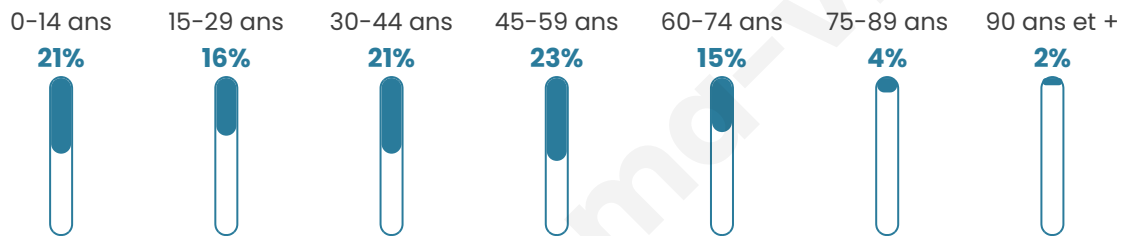

Version web

Ville de Raissac-sur-Lampy

Présenté par

BIEN dans ma **VILLE** 

Sommaire

Situation géographique	3
Statistiques sur la population	4
Evolution du nombre d'habitants	4
Tranche d'âge	5
0-14 ans	5
15-29 ans	5
30-44 ans	5
45-59 ans	5
60-74 ans	5
75-89 ans	5
90 ans et +	5
Activité professionnelle	5
Agriculteurs	5
Artisans, Commerçants	5
Cadres et sup.	5
Professions intermédiaires	5
Employé	5
Ouvrier	5
Retraité	5
Autres	5
Niveau de diplôme	6
Sans diplôme ou CEP	6
Brevet, BEPC, DNB	6
CAP-BEP ou équivalent	6
BAC ou équivalent	6
BAC+2	6
BAC+3 ou +4	6
BAC+5 ou plus	6
Composition des ménages	6
Couple sans enfant	6
Couple avec enfant(s)	6
Famille monoparentale	6
Colocation / Autre	6
Personnes seules	6
Profil électoraux	7
Premier tour	7
Sécurité	8
Evolution du nombre d'infractions	8
Pour comparer	9
Services à la population	10
Commerce	10
Éducation	10
Villes autour de Raissac-sur-Lampy	11
Avis sur la ville de Raissac-sur-Lampy	12
Moyenne par critère	12
Villes autour de Raissac-sur-Lampy	12
Répartition des avis par note	12
Répartition des avis par note	12

39 ans

Pop active

52%

Taux chômage

10.2%

Pop densité

91 h/km²

Revenu moyen

21 350 €/an

Evolution du nombre d'habitants

Sources : Institut national de la statistique et des études économiques (insee) selon Les dernières parutions officielles de 2024 portant sur les années 2020, 2021 et 2022.

Tranche d'âge

Activité professionnelle

Niveau de diplôme

Composition des ménages

Profils électoraux

Premier tour

	Marine LE PEN	34.70 %
	Emmanuel MACRON	17.91 %
	Jean-Luc MÉLENCHON	16.79 %
	Jean LASSALLE	10.45 %
	Éric ZEMMOUR	8.21 %
	Yannick JADOT	3.73 %
	Fabien ROUSSEL	2.99 %
	Anne HIDALGO	2.24 %
	Nicolas DUPONT-AIGNAN	1.49 %
	Philippe POUTOU	0.75 %
	Nathalie ARTHAUD	0.37 %
	Valérie PÉCRESE	0.37 %