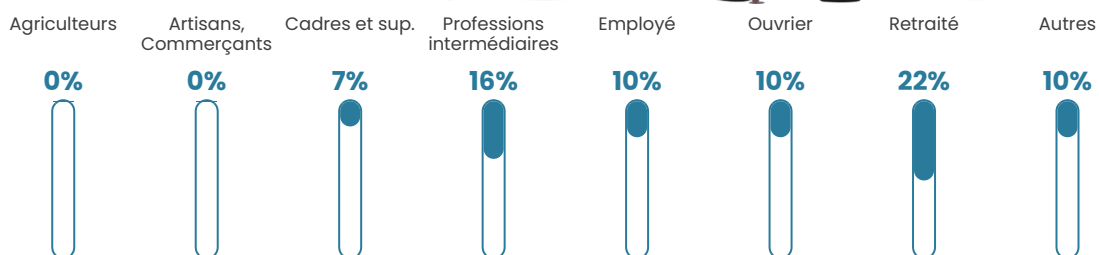

21 350 €/an

Evolution du nombre d'habitants

Sources : Institut national de la statistique et des études économiques (insee) selon Les dernières parutions officielles de 2024 portant sur les années 2020, 2021 et 2022.

Tranche d'âge

Activité professionnelle

Niveau de diplôme

Composition des ménages

Profils électoraux

Premier tour

	Marine LE PEN	34.70 %
	Emmanuel MACRON	17.91 %
	Jean-Luc MÉLENCHON	16.79 %
	Jean LASSALLE	10.45 %
	Éric ZEMMOUR	8.21 %
	Yannick JADOT	3.73 %
	Fabien ROUSSEL	2.99 %
	Anne HIDALGO	2.24 %
	Nicolas DUPONT-AIGNAN	1.49 %
	Philippe POUTOU	0.75 %
	Nathalie ARTHAUD	0.37 %
	Valérie PÉCRESE	0.37 %