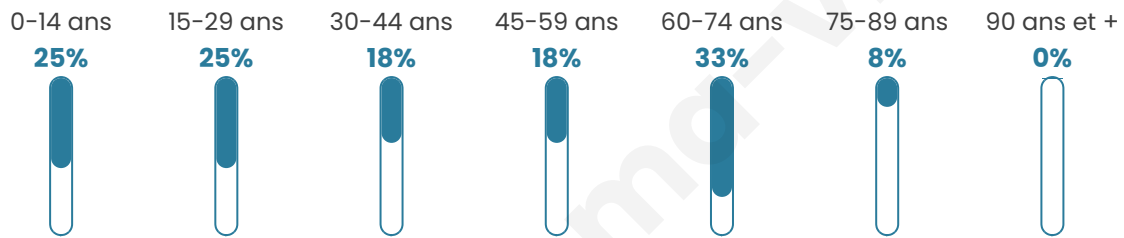

# Statistiques sur la population

Nombre d'habitants

**43**

Age moyen

**41 ans**

Pop active

**44.2%**

Taux chômage

**9.7%**

Pop densité

**14 h/km<sup>2</sup>**

Revenu moyen

**NC**

## Evolution du nombre d'habitants

Sources : Institut national de la statistique et des études économiques (insee) selon Les dernières parutions officielles de 2024 portant sur les années 2020, 2021 et 2022.

## Tranche d'âge