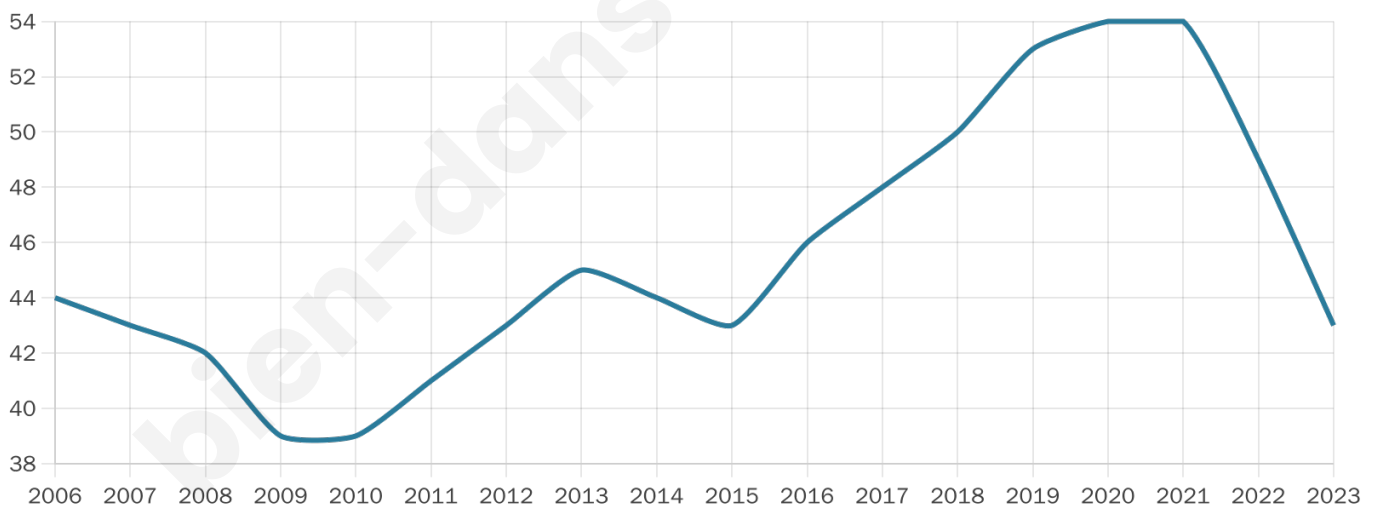

# Statistiques sur la population

Nombre d'habitants

**43**

Age moyen

**41 ans**

Pop active

**44.2%**

Taux chômage

**9.7%**

Pop densité

**14 h/km<sup>2</sup>**

Revenu moyen

**NC**

## Evolution du nombre d'habitants

Sources : Institut national de la statistique et des études économiques (insee) selon Les dernières parutions officielles de 2024 portant sur les années 2020, 2021 et 2022.