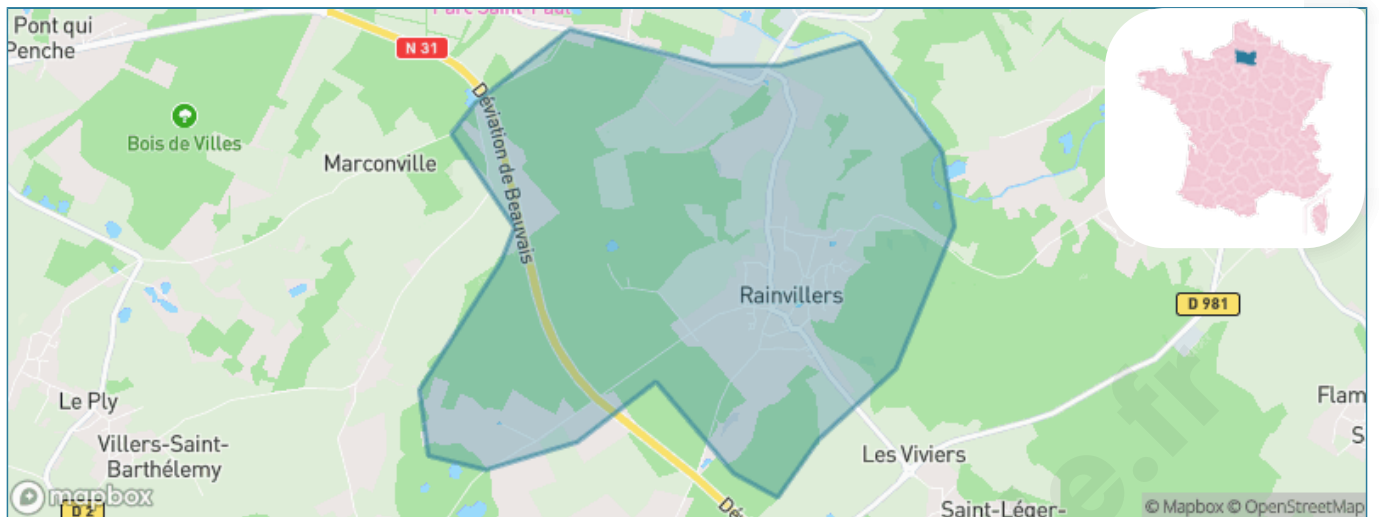

Version web

Ville de Rainvillers

Présenté par

BIEN dans
ma **VILLE** 

Sommaire

Situation géographique	3
Statistiques sur la population	4
Evolution du nombre d'habitants	4
Tranche d'âge	5
0-14 ans	5
15-29 ans	5
30-44 ans	5
45-59 ans	5
60-74 ans	5
75-89 ans	5
90 ans et +	5
Activité professionnelle	5
Agriculteurs	5
Artisans, Commerçants	5
Cadres et sup.	5
Professions intermédiaires	5
Employé	5
Ouvrier	5
Retraité	5
Autres	5
Niveau de diplôme	6
Sans diplôme ou CEP	6
Brevet, BEPC, DNB	6
CAP-BEP ou équivalent	6
BAC ou équivalent	6
BAC+2	6
BAC+3 ou +4	6
BAC+5 ou plus	6
Composition des ménages	6
Couple sans enfant	6
Couple avec enfant(s)	6
Famille monoparentale	6
Colocation / Autre	6
Personnes seules	6
Profils électoraux	7
Premier tour	7
Sécurité	8
Evolution du nombre d'infractions	8
Pour comparer	9
Services à la population	10
Commerce	10
Éducation	10
Villes autour de Rainvillers	11

Situation géographique

i Informations clés

- **Région** : Hauts-de-France
- **Département** : Oise
- **Code postal** : 60650
- **Superficie** : 6 km²

Statistiques sur la population

Nombre d'habitants

895

Age moyen