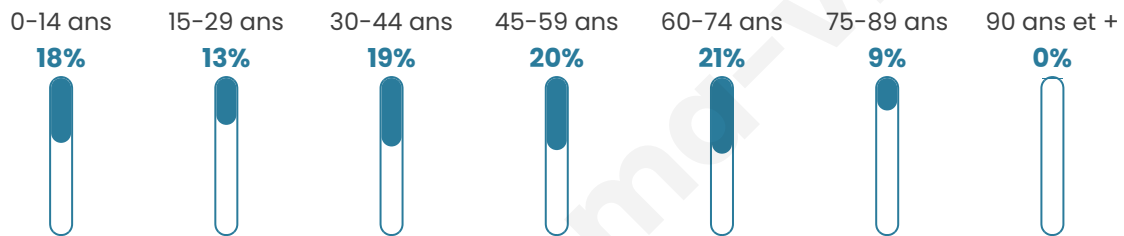

Version web

Ville de Rainvillers

Présenté par

BIEN dans
ma **VILLE** 

Sommaire

Situation géographique	3
Statistiques sur la population	4
Evolution du nombre d'habitants	4
Tranche d'âge	5
0-14 ans	5
15-29 ans	5
30-44 ans	5
45-59 ans	5
60-74 ans	5
75-89 ans	5
90 ans et +	5
Activité professionnelle	5
Agriculteurs	5
Artisans, Commerçants	5
Cadres et sup.	5
Professions intermédiaires	5
Employé	5
Ouvrier	5
Retraité	5
Autres	5
Niveau de diplôme	6
Sans diplôme ou CEP	6
Brevet, BEPC, DNB	6
CAP-BEP ou équivalent	6
BAC ou équivalent	6
BAC+2	6
BAC+3 ou +4	6
BAC+5 ou plus	6
Composition des ménages	6
Couple sans enfant	6
Couple avec enfant(s)	6
Famille monoparentale	6
Colocation / Autre	6
Personnes seules	6
Profils électoraux	7
Premier tour	7
Sécurité	8
Evolution du nombre d'infractions	8
Pour comparer	9
Services à la population	10
Commerce	10
Éducation	10
Villes autour de Rainvillers	11

43 ans

Pop active

46.6%

Taux chômage

4.5%

Pop densité

149 h/km²

Revenu moyen

26 370 €/an

Evolution du nombre d'habitants

Sources : Institut national de la statistique et des études économiques (insee) selon Les dernières parutions officielles de 2024 portant sur les années 2020, 2021 et 2022.

Tranche d'âge

Activité professionnelle

Niveau de diplôme

Composition des ménages

Profils électoraux

Premier tour

	Marine LE PEN	34.15 %
	Emmanuel MACRON	29.25 %
	Jean-Luc MÉLENCHON	10.68 %
	Éric ZEMMOUR	9.81 %
	Yannick JADOT	4.73 %
	Valérie PÉCRESE	3.68 %
	Nicolas DUPONT-AIGNAN	2.28 %
	Jean LASSALLE	2.10 %
	Fabien ROUSSEL	1.58 %
	Anne HIDALGO	0.70 %
	Philippe POUTOU	0.70 %
	Nathalie ARTHAUD	0.35 %