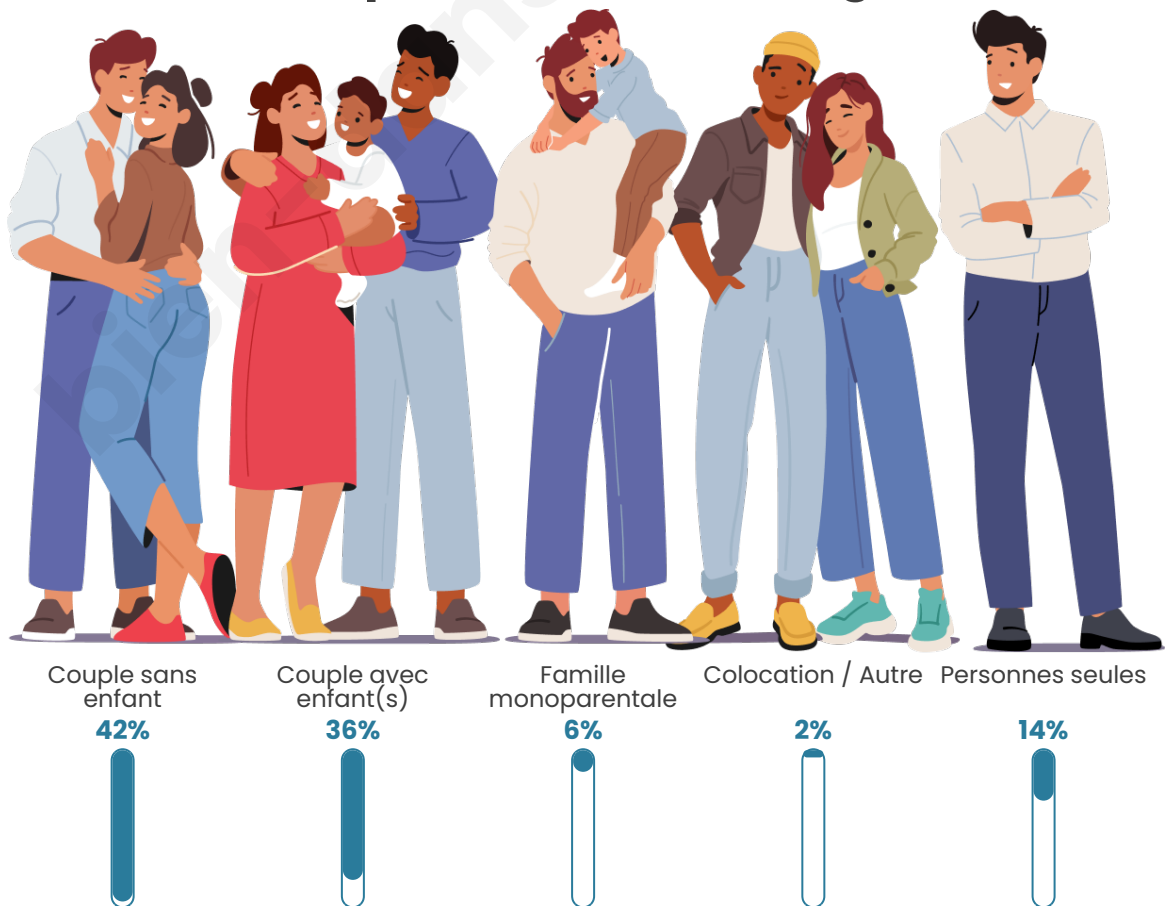

Tranche d'âge

Activité professionnelle

Niveau de diplôme

Composition des ménages

Profils électoraux

Premier tour

	Marine LE PEN	34.15 %
	Emmanuel MACRON	29.25 %
	Jean-Luc MÉLENCHON	10.68 %
	Éric ZEMMOUR	9.81 %
	Yannick JADOT	4.73 %
	Valérie PÉCRESE	3.68 %
	Nicolas DUPONT-AIGNAN	2.28 %
	Jean LASSALLE	2.10 %
	Fabien ROUSSEL	1.58 %
	Anne HIDALGO	0.70 %
	Philippe POUTOU	0.70 %
	Nathalie ARTHAUD	0.35 %