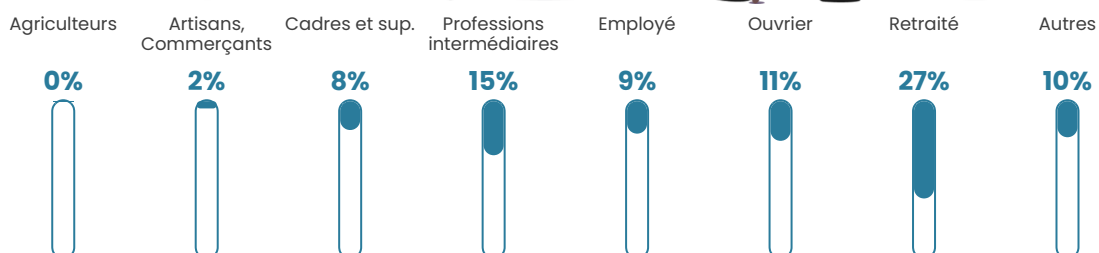

43 ans

Pop active

46.6%

Taux chômage

4.5%

Pop densité

149 h/km²

Revenu moyen

26 370 €/an

Evolution du nombre d'habitants

Sources : Institut national de la statistique et des études économiques (insee) selon Les dernières parutions officielles de 2024 portant sur les années 2020, 2021 et 2022.

Tranche d'âge

Activité professionnelle

Niveau de diplôme

Composition des ménages

Profils électoraux

Premier tour

	Marine LE PEN	34.15 %
	Emmanuel MACRON	29.25 %
	Jean-Luc MÉLENCHON	10.68 %
	Éric ZEMMOUR	9.81 %
	Yannick JADOT	4.73 %
	Valérie PÉCRESE	3.68 %
	Nicolas DUPONT-AIGNAN	2.28 %
	Jean LASSALLE	2.10 %
	Fabien ROUSSEL	1.58 %
	Anne HIDALGO	0.70 %
	Philippe POUTOU	0.70 %
	Nathalie ARTHAUD	0.35 %