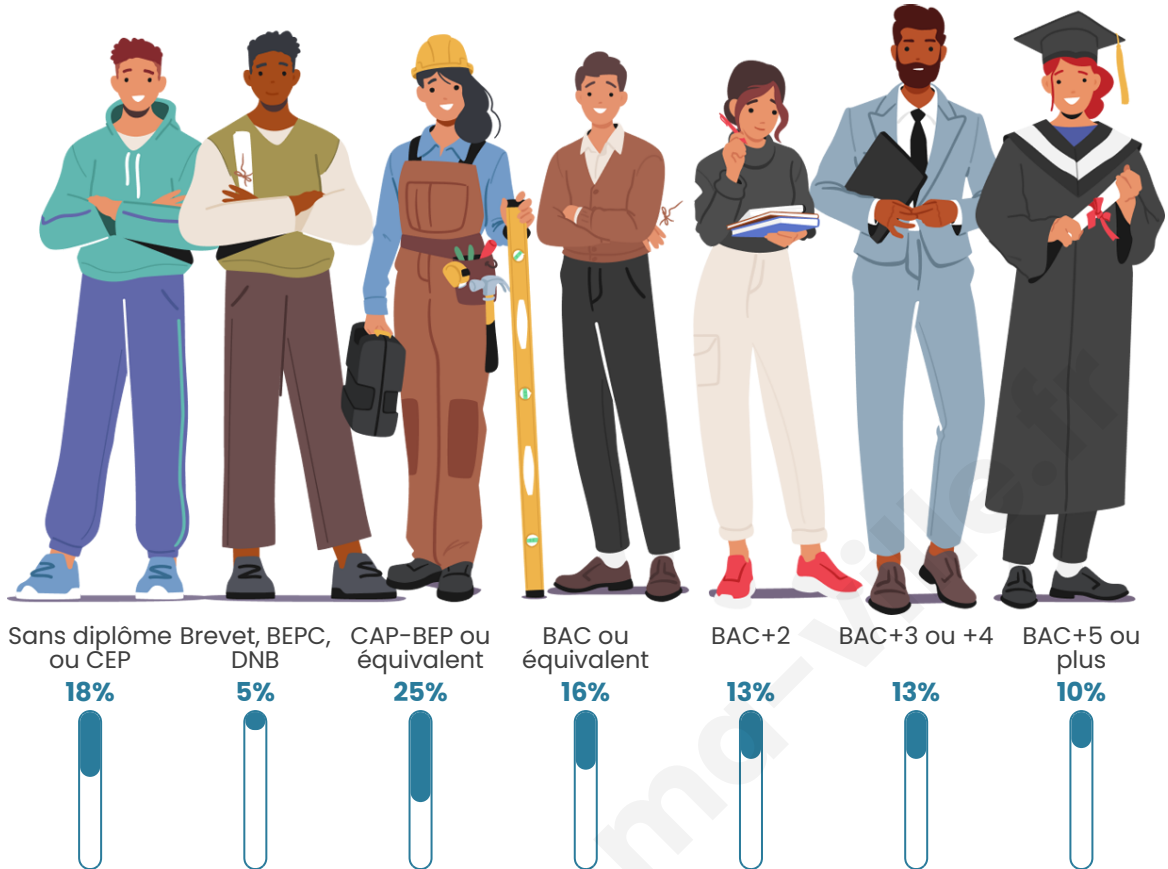

Tranche d'âge

Activité professionnelle

Niveau de diplôme

Composition des ménages

Profils électoraux

Premier tour

	Marine LE PEN	34.15 %
	Emmanuel MACRON	29.25 %
	Jean-Luc MÉLENCHON	10.68 %
	Éric ZEMMOUR	9.81 %
	Yannick JADOT	4.73 %
	Valérie PÉCRESE	3.68 %
	Nicolas DUPONT-AIGNAN	2.28 %
	Jean LASSALLE	2.10 %
	Fabien ROUSSEL	1.58 %
	Anne HIDALGO	0.70 %
	Philippe POUTOU	0.70 %
	Nathalie ARTHAUD	0.35 %