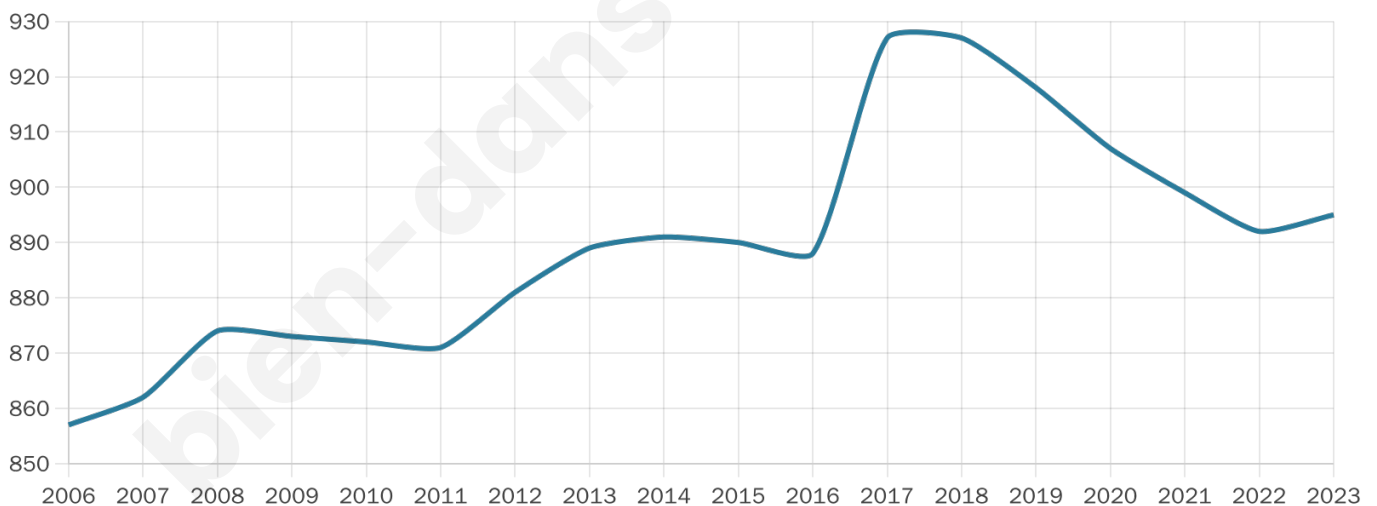

Version web

Ville de Rainvillers

Présenté par

BIEN dans
ma **VILLE** 

Sommaire

Situation géographique	3
Statistiques sur la population	4
Evolution du nombre d'habitants	4
Tranche d'âge	5
0-14 ans	5
15-29 ans	5
30-44 ans	5
45-59 ans	5
60-74 ans	5
75-89 ans	5
90 ans et +	5
Activité professionnelle	5
Agriculteurs	5
Artisans, Commerçants	5
Cadres et sup.	5
Professions intermédiaires	5
Employé	5
Ouvrier	5
Retraité	5
Autres	5
Niveau de diplôme	6
Sans diplôme ou CEP	6
Brevet, BEPC, DNB	6
CAP-BEP ou équivalent	6
BAC ou équivalent	6
BAC+2	6
BAC+3 ou +4	6
BAC+5 ou plus	6
Composition des ménages	6
Couple sans enfant	6
Couple avec enfant(s)	6
Famille monoparentale	6
Colocation / Autre	6
Personnes seules	6
Profils électoraux	7
Premier tour	7
Sécurité	8
Evolution du nombre d'infractions	8
Pour comparer	9
Services à la population	10
Commerce	10
Éducation	10
Villes autour de Rainvillers	11

43 ans

Pop active

46.6%

Taux chômage

4.5%

Pop densité

149 h/km²

Revenu moyen

26 370 €/an

Evolution du nombre d'habitants

Sources : Institut national de la statistique et des études économiques (insee) selon Les dernières parutions officielles de 2024 portant sur les années 2020, 2021 et 2022.