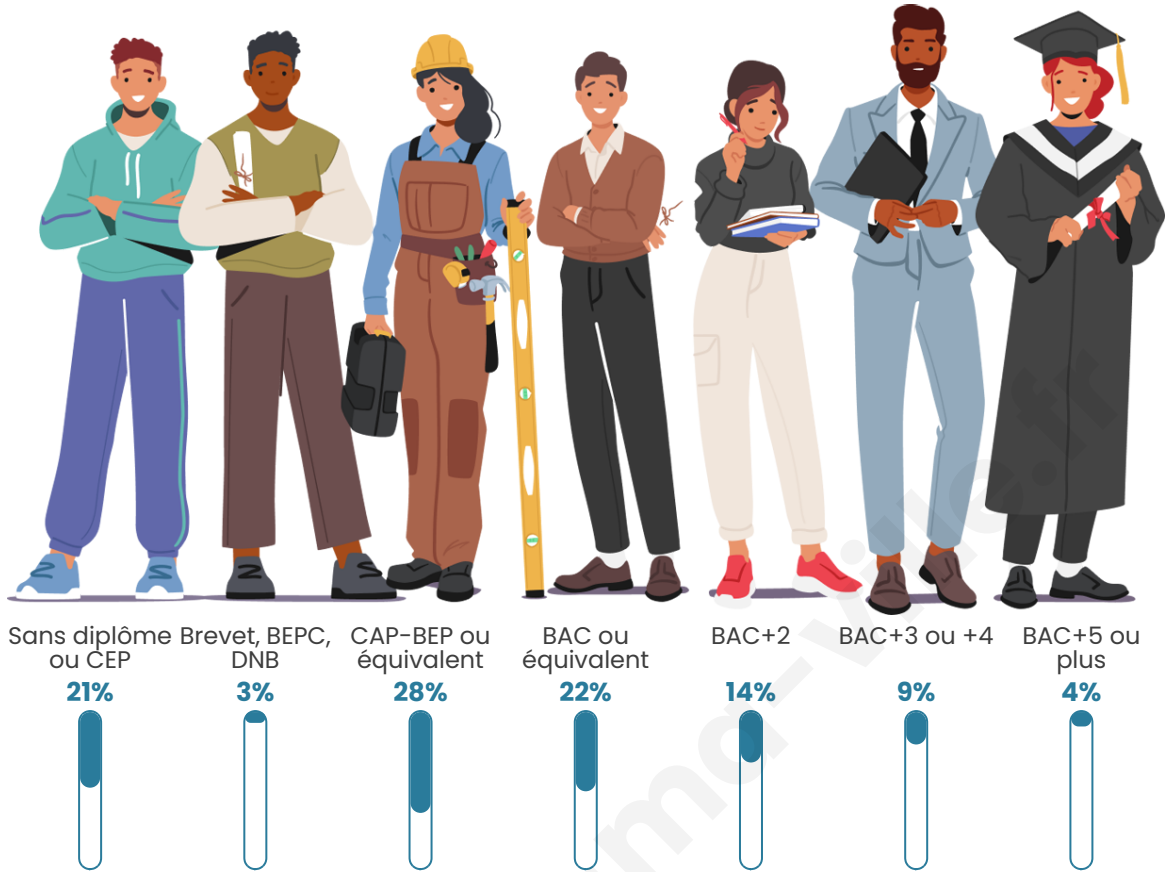

197

Age moyen

45 ans

Pop active

41.6%

Taux chômage

6.5%

Pop densité

Tranche d'âge

Activité professionnelle

Niveau de diplôme

Composition des ménages

Profils électoraux

Premier tour

	Marine LE PEN	45.04 %
	Emmanuel MACRON	18.32 %
	Jean-Luc MÉLENCHON	9.92 %
	Éric ZEMMOUR	8.40 %
	Valérie PÉCRESSE	7.63 %
	Fabien ROUSSEL	2.29 %
	Jean LASSALLE	2.29 %
	Nathalie ARTHAUD	1.53 %
	Anne HIDALGO	1.53 %
	Philippe POUTOU	1.53 %
	Nicolas DUPONT-AIGNAN	1.53 %
	Yannick JADOT	0.00 %