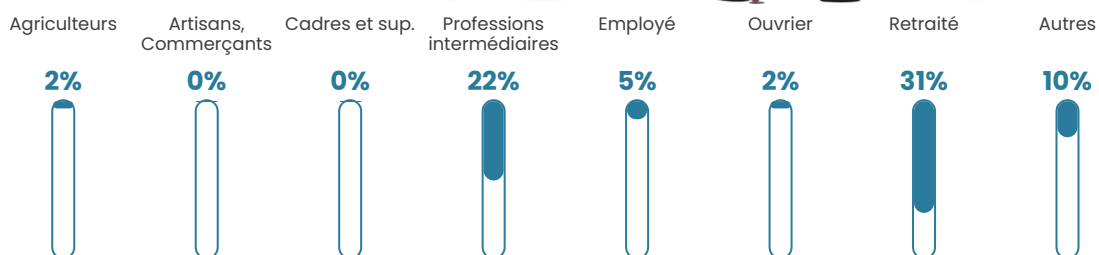

33 h/km²

Revenu moyen

21 660 €/an

Evolution du nombre d'habitants

Sources : Institut national de la statistique et des études économiques (insee) selon Les dernières parutions officielles de 2024 portant sur les années 2020, 2021 et 2022.

Tranche d'âge

Activité professionnelle

Niveau de diplôme

Composition des ménages

Profils électoraux

Premier tour

	Marine LE PEN	45.04 %
	Emmanuel MACRON	18.32 %
	Jean-Luc MÉLENCHON	9.92 %
	Éric ZEMMOUR	8.40 %
	Valérie PÉCRESSE	7.63 %
	Fabien ROUSSEL	2.29 %
	Jean LASSALLE	2.29 %
	Nathalie ARTHAUD	1.53 %
	Anne HIDALGO	1.53 %
	Philippe POUTOU	1.53 %
	Nicolas DUPONT-AIGNAN	1.53 %
	Yannick JADOT	0.00 %