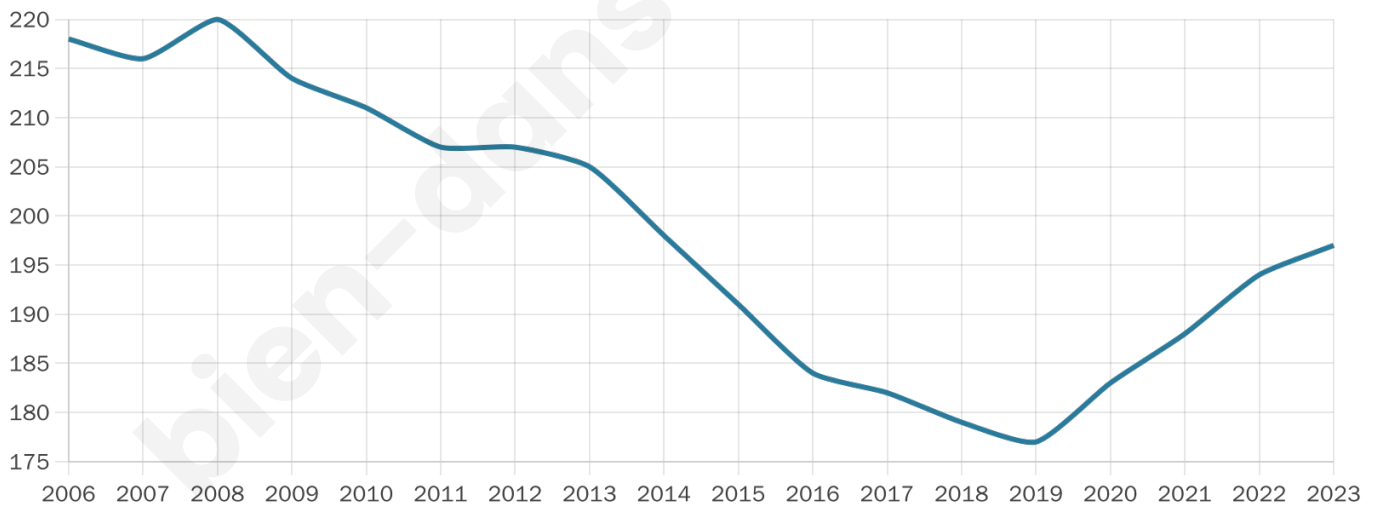

197

Age moyen

45 ans

Pop active

41.6%

Taux chômage

6.5%

Pop densité

33 h/km²

Revenu moyen

21 660 €/an

Evolution du nombre d'habitants

Sources : Institut national de la statistique et des études économiques (insee) selon Les dernières parutions officielles de 2024 portant sur les années 2020, 2021 et 2022.