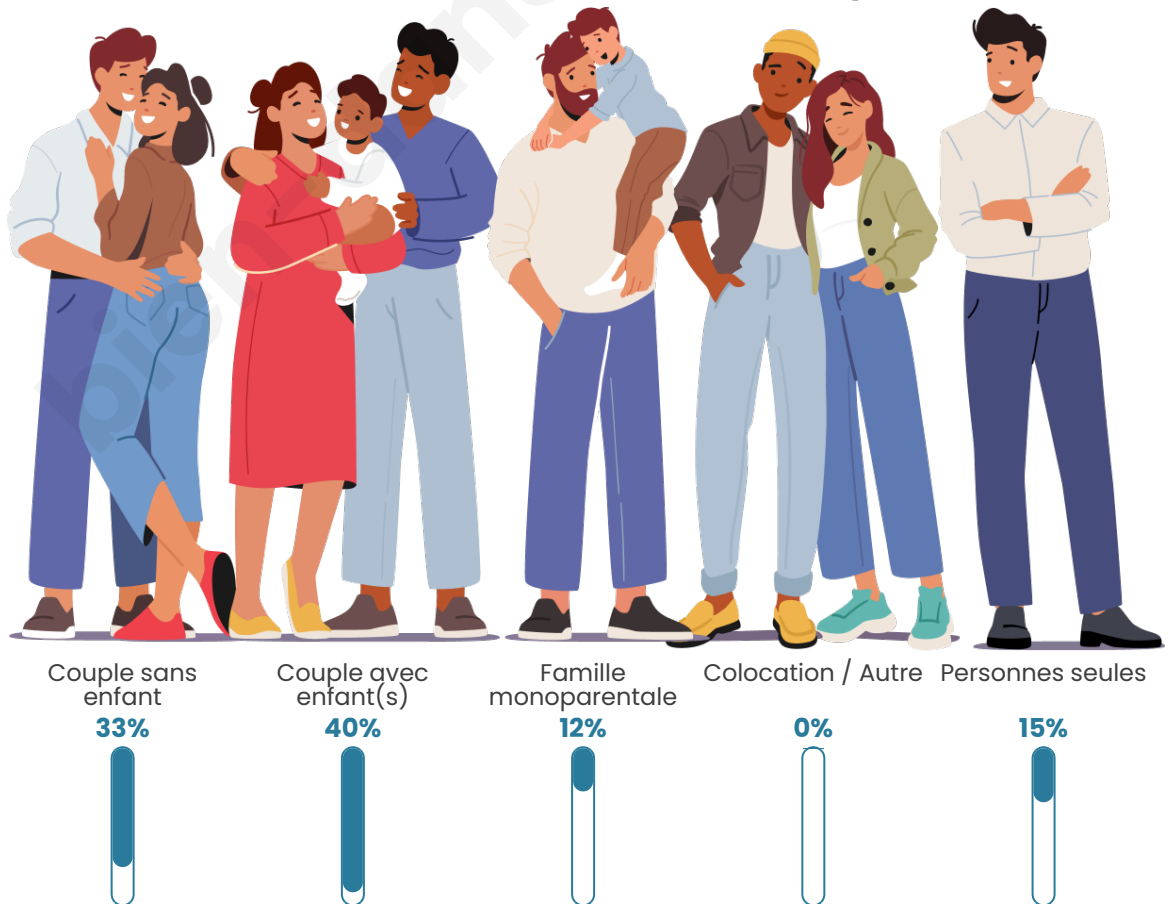

Tranche d'âge

Activité professionnelle

Niveau de diplôme

Composition des ménages

Profils électoraux

Premier tour

	Marine LE PEN	45.04 %
	Emmanuel MACRON	18.32 %
	Jean-Luc MÉLENCHON	9.92 %
	Éric ZEMMOUR	8.40 %
	Valérie PÉCRESSE	7.63 %
	Fabien ROUSSEL	2.29 %
	Jean LASSALLE	2.29 %
	Nathalie ARTHAUD	1.53 %
	Anne HIDALGO	1.53 %
	Philippe POUTOU	1.53 %
	Nicolas DUPONT-AIGNAN	1.53 %
	Yannick JADOT	0.00 %