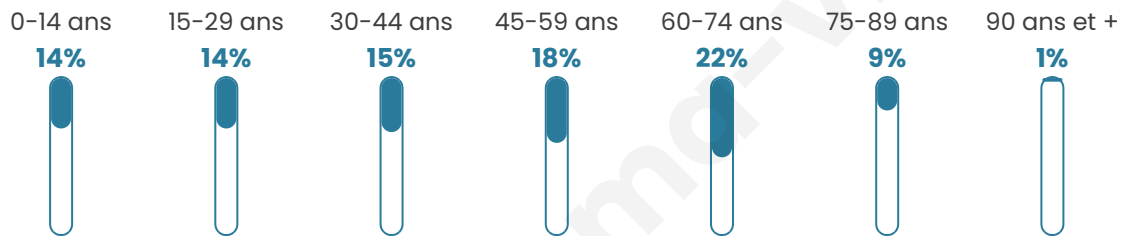

197

Age moyen

45 ans

Pop active

41.6%

Taux chômage

6.5%

Pop densité

33 h/km²

Revenu moyen

21 660 €/an

Evolution du nombre d'habitants

Sources : Institut national de la statistique et des études économiques (insee) selon Les dernières parutions officielles de 2024 portant sur les années 2020, 2021 et 2022.

Tranche d'âge

Activité professionnelle

Niveau de diplôme

Composition des ménages

Profils électoraux

Premier tour

	Marine LE PEN	45.04 %
	Emmanuel MACRON	18.32 %
	Jean-Luc MÉLENCHON	9.92 %
	Éric ZEMMOUR	8.40 %
	Valérie PÉCRESSE	7.63 %
	Fabien ROUSSEL	2.29 %
	Jean LASSALLE	2.29 %
	Nathalie ARTHAUD	1.53 %
	Anne HIDALGO	1.53 %
	Philippe POUTOU	1.53 %
	Nicolas DUPONT-AIGNAN	1.53 %
	Yannick JADOT	0.00 %

163 inscrits

Participation : 83.44%

Votes blancs : 2.21%

Votes nuls : 1.47%

Second tour

	Emmanuel MACRON	40,17 %
	Marine LE PEN	59,83 %

163 inscrits

Participation : 75.46%