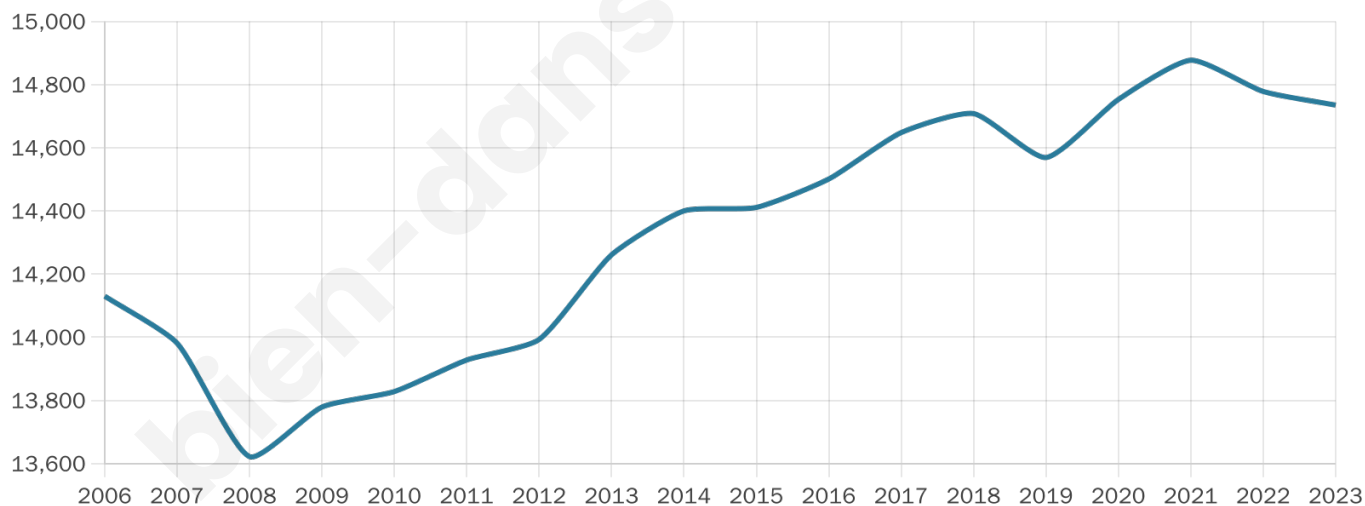

# Statistiques sur la population

Nombre d'habitants

**14 735**

Age moyen

**40 ans**

Pop active

**51.7%**

Taux chômage

**8.2%**

Pop densité

**7 368 h/km<sup>2</sup>**

Revenu moyen

**28 820 €/an**

## Evolution du nombre d'habitants

Sources : Institut national de la statistique et des études économiques (insee) selon Les dernières parutions officielles de 2024 portant sur les années 2020, 2021 et 2022.