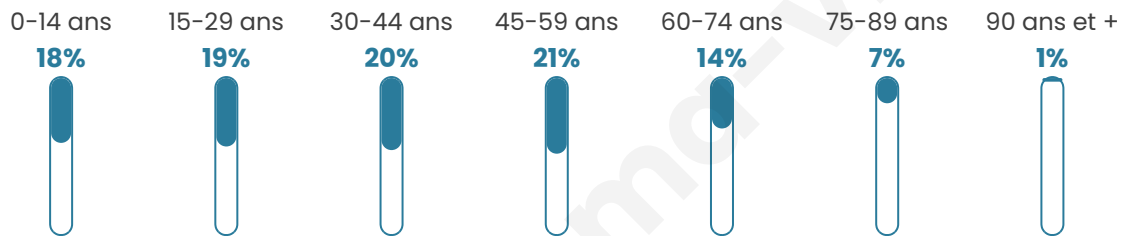

# Statistiques sur la population

Nombre d'habitants

**14 735**

Age moyen

**40 ans**

Pop active

**51.7%**

Taux chômage

**8.2%**

Pop densité

**7 368 h/km<sup>2</sup>**

Revenu moyen

**28 820 €/an**

## Evolution du nombre d'habitants

Sources : Institut national de la statistique et des études économiques (insee) selon Les dernières parutions officielles de 2024 portant sur les années 2020, 2021 et 2022.

## Tranche d'âge