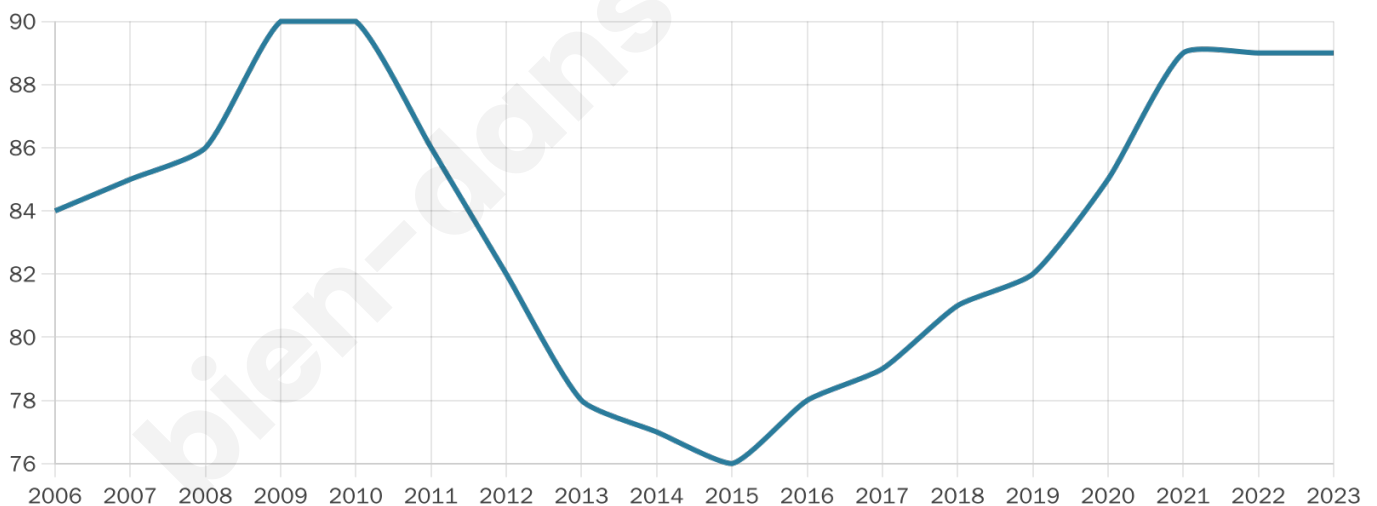

# Statistiques sur la population

Nombre d'habitants

**89**

Age moyen

**43 ans**

Pop active

**41.6%**

Taux chômage

**12.3%**

Pop densité

**22 h/km<sup>2</sup>**

Revenu moyen

**NC**

## Evolution du nombre d'habitants

Sources : Institut national de la statistique et des études économiques (insee) selon Les dernières parutions officielles de 2024 portant sur les années 2020, 2021 et 2022.

## Tranche d'âge