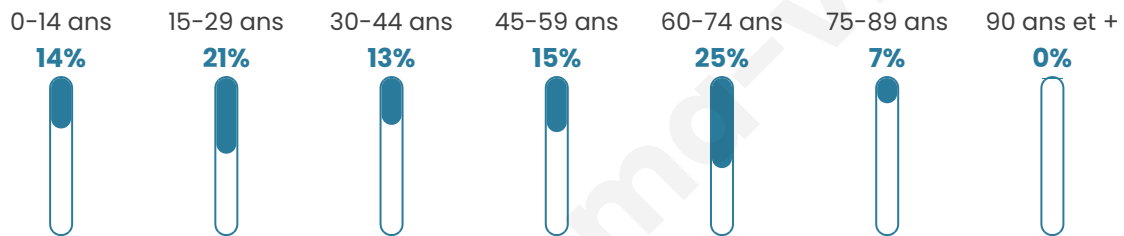

# Statistiques sur la population

Nombre d'habitants

**89**

Age moyen

**43 ans**

Pop active

**41.6%**

Taux chômage

**12.3%**

Pop densité

**22 h/km<sup>2</sup>**

Revenu moyen

**NC**

## Evolution du nombre d'habitants

Sources : Institut national de la statistique et des études économiques (insee) selon Les dernières parutions officielles de 2024 portant sur les années 2020, 2021 et 2022.

## Tranche d'âge