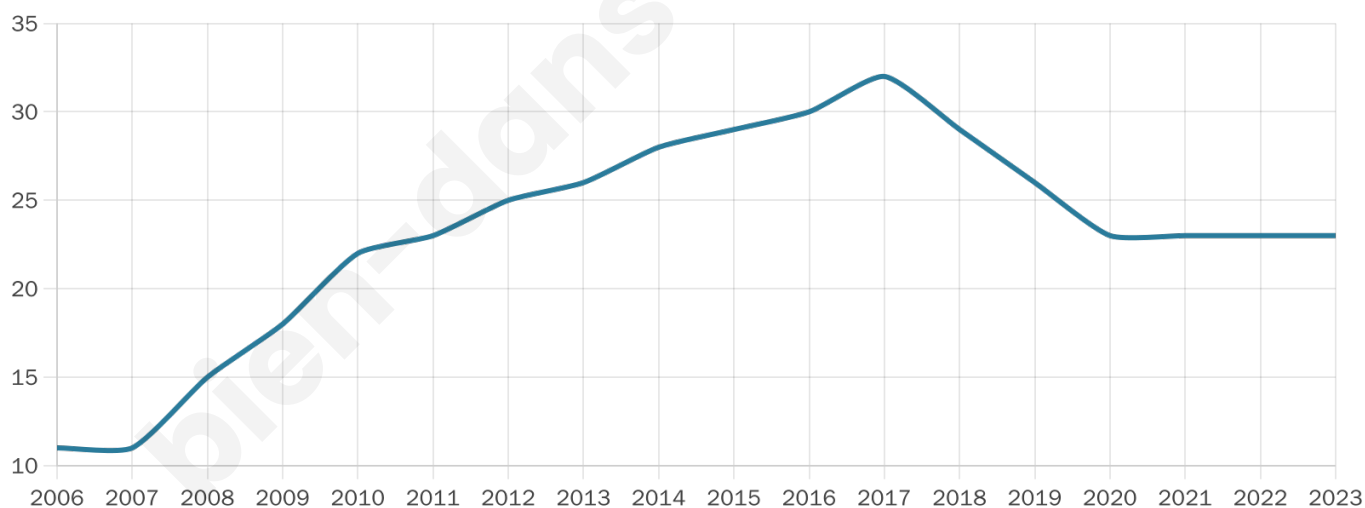

Version web

Ville de Railleu

Présenté par

BIEN dans
ma **VILLE** 

Sommaire

Situation géographique	3
Statistiques sur la population	4
Evolution du nombre d'habitants	4
Tranche d'âge	5
0-14 ans	5
15-29 ans	5
30-44 ans	5
45-59 ans	5
60-74 ans	5
75-89 ans	5
90 ans et +	5
Activité professionnelle	5
Agriculteurs	5
Artisans, Commerçants	5
Cadres et sup.	5
Professions intermédiaires	5
Employé	5
Ouvrier	5
Retraité	5
Autres	5
Niveau de diplôme	7
Sans diplôme ou CEP	7
Brevet, BEPC, DNB	7
CAP-BEP ou équivalent	7
BAC ou équivalent	7
BAC+2	7
BAC+3 ou +4	7
BAC+5 ou plus	7
Composition des ménages	7
Couple sans enfant	7
Couple avec enfant(s)	7
Famille monoparentale	7
Colocation / Autre	7
Personnes seules	7
Profils électoraux	8
Premier tour	8
Sécurité	9
Evolution du nombre d'infractions	9
Pour comparer	10
Services à la population	11
Commerce	11
Éducation	11
Villes autour de Railleu	12

23

Age moyen

55 ans

Pop active

30.4%

Taux chômage

16.7%

Pop densité

2 h/km²

Revenu moyen

NC

Evolution du nombre d'habitants

Sources : Institut national de la statistique et des études économiques (insee) selon Les dernières parutions officielles de 2024 portant sur les années 2020, 2021 et 2022.