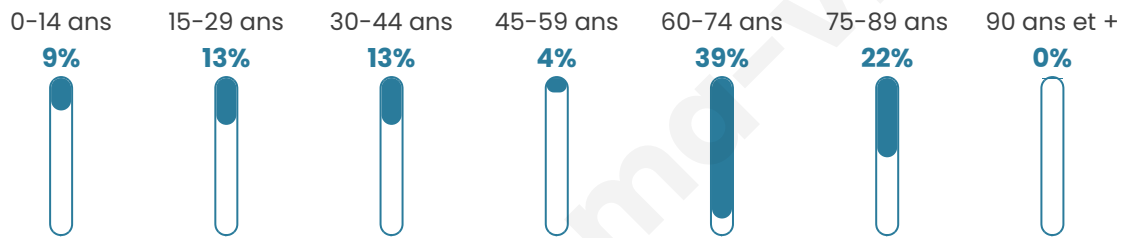

23

Age moyen

55 ans

Pop active

30.4%

Taux chômage

16.7%

Pop densité

2 h/km²

Revenu moyen

NC

Evolution du nombre d'habitants

Sources : Institut national de la statistique et des études économiques (insee) selon Les dernières parutions officielles de 2024 portant sur les années 2020, 2021 et 2022.

Tranche d'âge

Activité professionnelle

bien-dans-ma-ville.fr

Niveau de diplôme

Composition des ménages

Profils électoraux

Premier tour

	Emmanuel MACRON	29.41 %
	Jean-Luc MÉLENCHON	29.41 %
	Fabien ROUSSEL	11.76 %
	Éric ZEMMOUR	8.82 %
	Jean LASSALLE	5.88 %
	Yannick JADOT	5.88 %
	Marine LE PEN	2.94 %
	Anne HIDALGO	2.94 %
	Nicolas DUPONT-AIGNAN	2.94 %
	Nathalie ARTHAUD	0.00 %
	Valérie PÉCRESSE	0.00 %
	Philippe POUTOU	0.00 %

48 inscrits

Participation : 72.92%

Votes blancs : 2.86%

Votes nuls : 0.00%

Second tour

	Emmanuel MACRON	72 %
	Marine LE PEN	28 %

48 inscrits

Participation : 70.83%