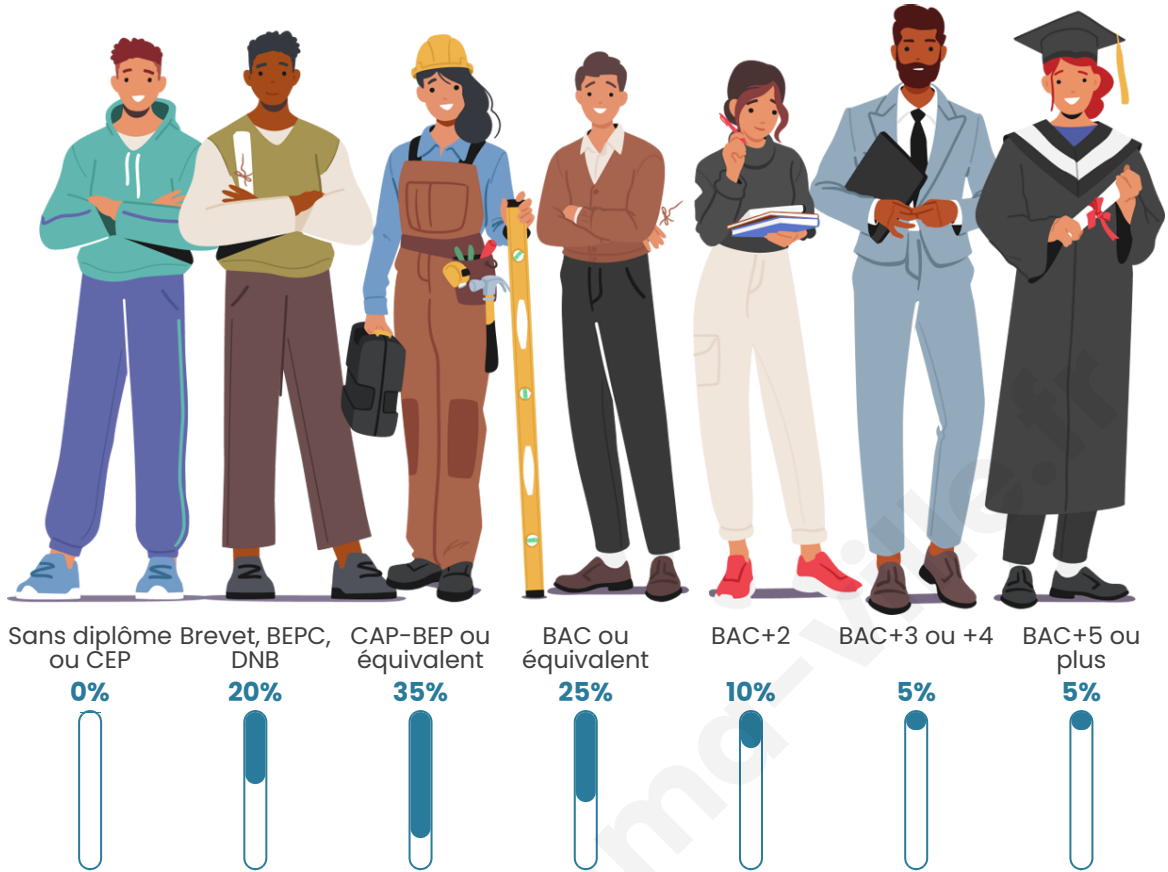

Tranche d'âge

Activité professionnelle

bien-dans-ma-ville.fr

Niveau de diplôme

Composition des ménages

Profils électoraux

Premier tour

	Emmanuel MACRON	29.41 %
	Jean-Luc MÉLENCHON	29.41 %
	Fabien ROUSSEL	11.76 %
	Éric ZEMMOUR	8.82 %
	Jean LASSALLE	5.88 %
	Yannick JADOT	5.88 %
	Marine LE PEN	2.94 %
	Anne HIDALGO	2.94 %
	Nicolas DUPONT-AIGNAN	2.94 %
	Nathalie ARTHAUD	0.00 %
	Valérie PÉCRESSE	0.00 %
	Philippe POUTOU	0.00 %