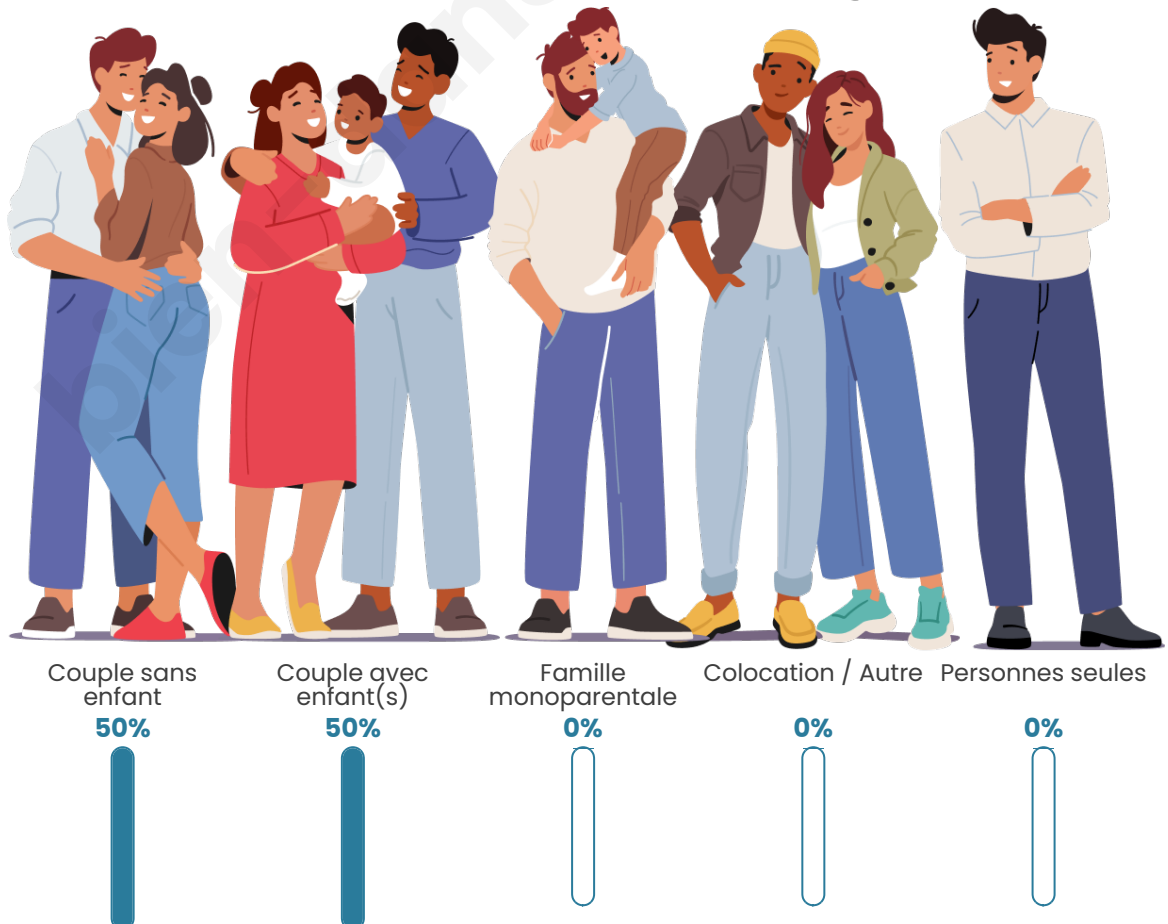

Tranche d'âge

Activité professionnelle

bien-dans-ma-ville.fr

Niveau de diplôme

Composition des ménages

Profils électoraux

Premier tour

	Emmanuel MACRON	29.41 %
	Jean-Luc MÉLENCHON	29.41 %
	Fabien ROUSSEL	11.76 %
	Éric ZEMMOUR	8.82 %
	Jean LASSALLE	5.88 %
	Yannick JADOT	5.88 %
	Marine LE PEN	2.94 %
	Anne HIDALGO	2.94 %
	Nicolas DUPONT-AIGNAN	2.94 %
	Nathalie ARTHAUD	0.00 %
	Valérie PÉCRESSE	0.00 %
	Philippe POUTOU	0.00 %