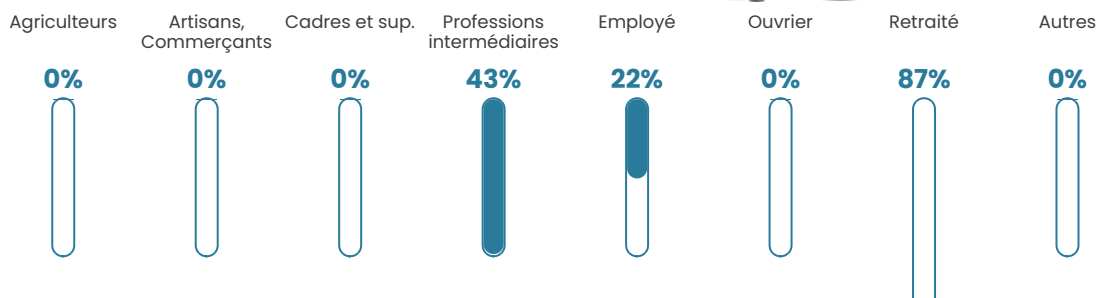

2 h/km²

Revenu moyen

NC

Evolution du nombre d'habitants

Sources : Institut national de la statistique et des études économiques (insee) selon Les dernières parutions officielles de 2024 portant sur les années 2020, 2021 et 2022.

Tranche d'âge

Activité professionnelle

bien-dans-ma-ville.fr

Niveau de diplôme

Composition des ménages

Profils électoraux

Premier tour

	Emmanuel MACRON	29.41 %
	Jean-Luc MÉLENCHON	29.41 %
	Fabien ROUSSEL	11.76 %
	Éric ZEMMOUR	8.82 %
	Jean LASSALLE	5.88 %
	Yannick JADOT	5.88 %
	Marine LE PEN	2.94 %
	Anne HIDALGO	2.94 %
	Nicolas DUPONT-AIGNAN	2.94 %
	Nathalie ARTHAUD	0.00 %
	Valérie PÉCRESSE	0.00 %
	Philippe POUTOU	0.00 %