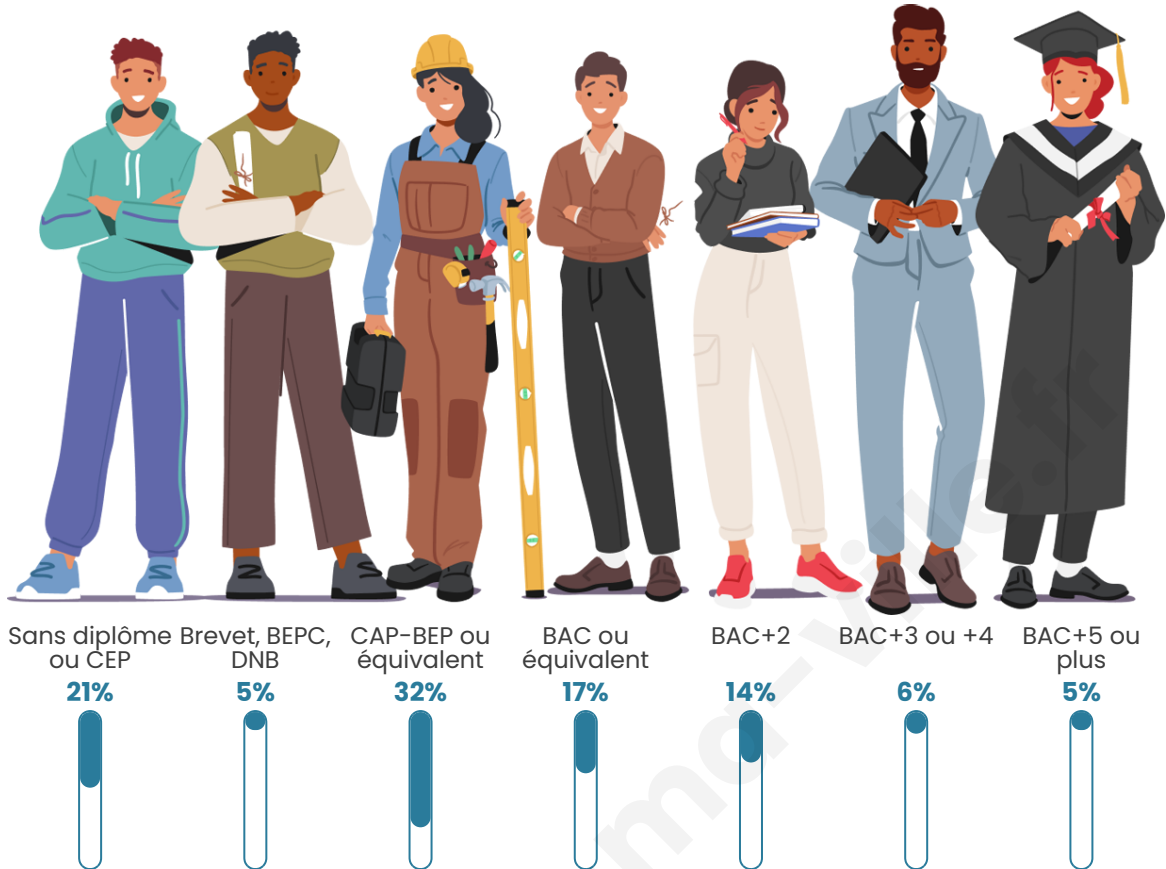

Age moyen

41 ans

Pop active

46.1%

Taux chômage

6.7%

Pop densité

88 h/km²

Tranche d'âge

Activité professionnelle

Niveau de diplôme

Composition des ménages

Profils électoraux

Premier tour

	Marine LE PEN	35.35 %
	Emmanuel MACRON	28.10 %
	Jean-Luc MÉLENCHON	11.48 %
	Éric ZEMMOUR	5.14 %
	Valérie PÉCRESE	5.14 %
	Fabien ROUSSEL	3.02 %
	Jean LASSALLE	3.02 %
	Nicolas DUPONT-AIGNAN	3.02 %
	Yannick JADOT	2.72 %
	Nathalie ARTHAUD	1.21 %
	Anne HIDALGO	0.91 %
	Philippe POUTOU	0.91 %