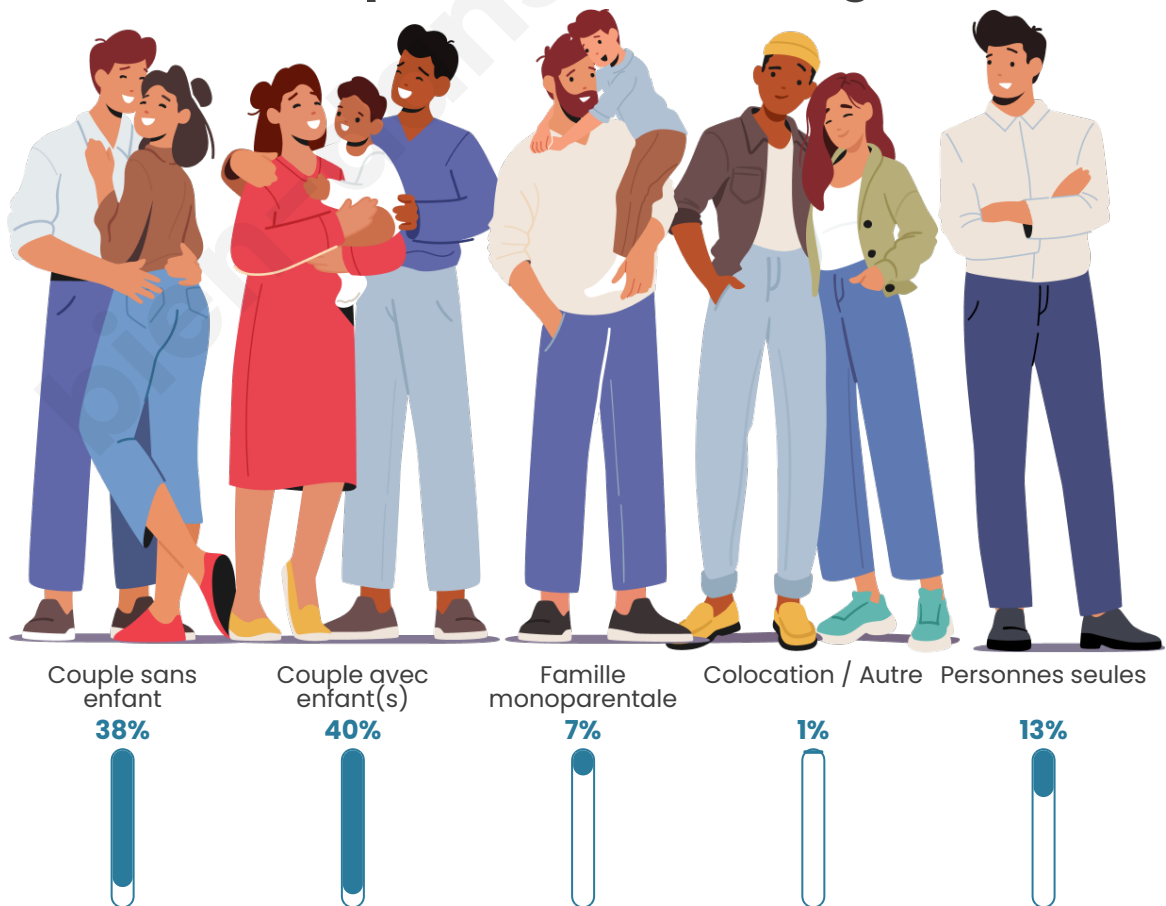

Tranche d'âge

Activité professionnelle

Niveau de diplôme

Composition des ménages

Profils électoraux

Premier tour

	Marine LE PEN	35.35 %
	Emmanuel MACRON	28.10 %
	Jean-Luc MÉLENCHON	11.48 %
	Éric ZEMMOUR	5.14 %
	Valérie PÉCRESE	5.14 %
	Fabien ROUSSEL	3.02 %
	Jean LASSALLE	3.02 %
	Nicolas DUPONT-AIGNAN	3.02 %
	Yannick JADOT	2.72 %
	Nathalie ARTHAUD	1.21 %
	Anne HIDALGO	0.91 %
	Philippe POUTOU	0.91 %