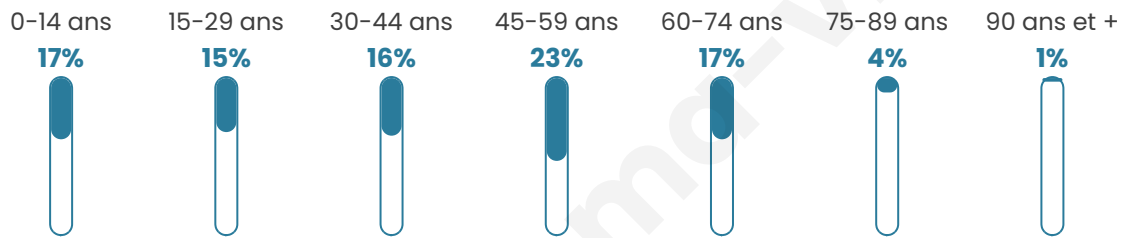

Age moyen

41 ans

Pop active

46.1%

Taux chômage

6.7%

Pop densité

88 h/km²

Revenu moyen

23 770 €/an

Evolution du nombre d'habitants

Sources : Institut national de la statistique et des études économiques (insee) selon Les dernières parutions officielles de 2024 portant sur les années 2020, 2021 et 2022.

Tranche d'âge

Activité professionnelle

Niveau de diplôme

Composition des ménages

Profils électoraux

Premier tour

	Marine LE PEN	35.35 %
	Emmanuel MACRON	28.10 %
	Jean-Luc MÉLENCHON	11.48 %
	Éric ZEMMOUR	5.14 %
	Valérie PÉCRESE	5.14 %
	Fabien ROUSSEL	3.02 %
	Jean LASSALLE	3.02 %
	Nicolas DUPONT-AIGNAN	3.02 %
	Yannick JADOT	2.72 %
	Nathalie ARTHAUD	1.21 %
	Anne HIDALGO	0.91 %
	Philippe POUTOU	0.91 %

388 inscrits

Participation : 86.34%

Votes blancs : 0.90%

Votes nuls : 0.30%

Second tour

	Emmanuel MACRON	46,56 %
	Marine LE PEN	53,44 %

389 inscrits

Participation : 85.6%