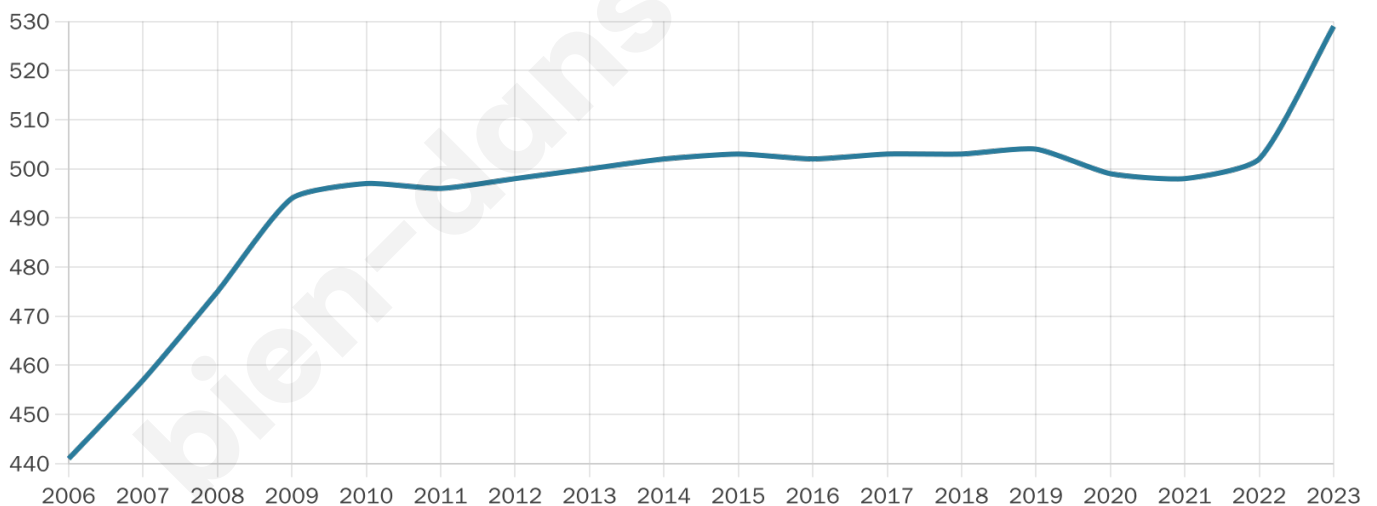

Age moyen

41 ans

Pop active

46.1%

Taux chômage

6.7%

Pop densité

88 h/km²

Revenu moyen

23 770 €/an

Evolution du nombre d'habitants

Sources : Institut national de la statistique et des études économiques (insee) selon Les dernières parutions officielles de 2024 portant sur les années 2020, 2021 et 2022.