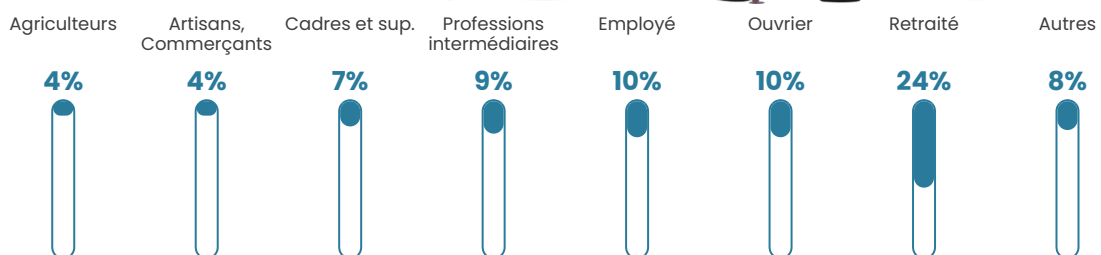

Revenu moyen

23 770 €/an

Evolution du nombre d'habitants

Sources : Institut national de la statistique et des études économiques (insee) selon Les dernières parutions officielles de 2024 portant sur les années 2020, 2021 et 2022.

Tranche d'âge

Activité professionnelle

Niveau de diplôme

Composition des ménages

Profils électoraux

Premier tour

	Marine LE PEN	35.35 %
	Emmanuel MACRON	28.10 %
	Jean-Luc MÉLENCHON	11.48 %
	Éric ZEMMOUR	5.14 %
	Valérie PÉCRESE	5.14 %
	Fabien ROUSSEL	3.02 %
	Jean LASSALLE	3.02 %
	Nicolas DUPONT-AIGNAN	3.02 %
	Yannick JADOT	2.72 %
	Nathalie ARTHAUD	1.21 %
	Anne HIDALGO	0.91 %
	Philippe POUTOU	0.91 %