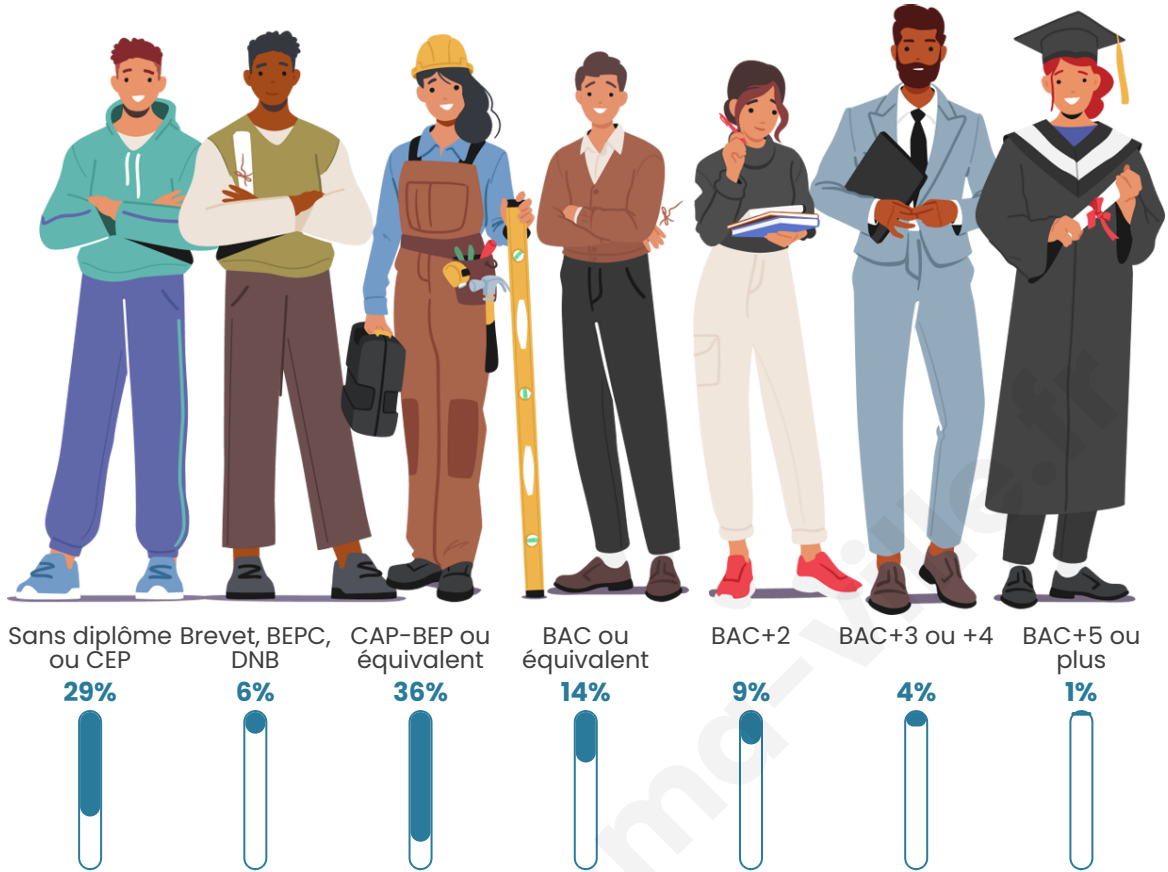

Tranche d'âge

Activité professionnelle

Niveau de diplôme

Composition des ménages

Profils électoraux

Premier tour

	Marine LE PEN	59.31 %
	Emmanuel MACRON	13.97 %
	Jean-Luc MÉLENCHON	10.29 %
	Éric ZEMMOUR	4.90 %
	Valérie PÉCRESE	2.94 %
	Anne HIDALGO	2.70 %
	Nathalie ARTHAUD	1.96 %
	Nicolas DUPONT- AIGNAN	1.23 %
	Fabien ROUSSEL	0.98 %
	Philippe POUTOU	0.98 %
	Yannick JADOT	0.49 %
	Jean LASSALLE	0.25 %