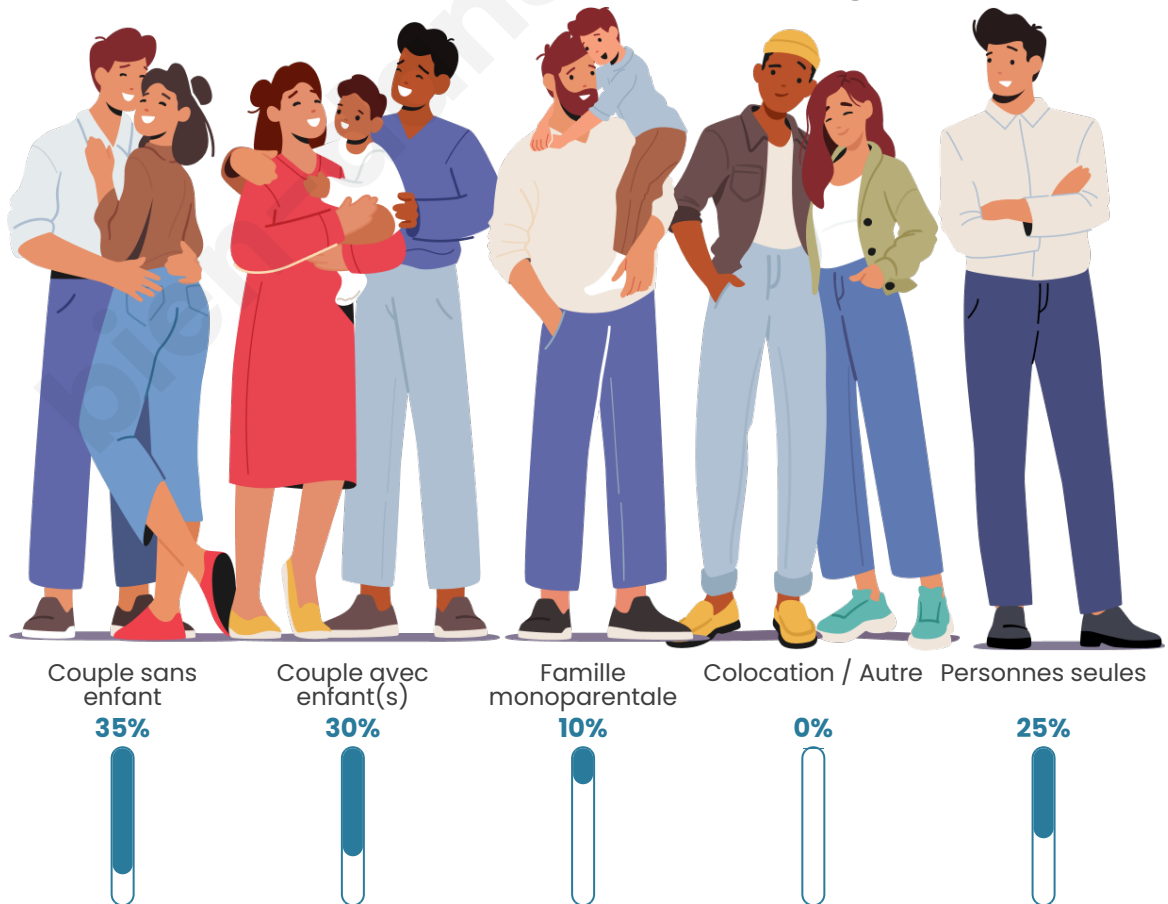

Tranche d'âge

Activité professionnelle

Niveau de diplôme

Composition des ménages

Profils électoraux

Premier tour

	Marine LE PEN	59.31 %
	Emmanuel MACRON	13.97 %
	Jean-Luc MÉLENCHON	10.29 %
	Éric ZEMMOUR	4.90 %
	Valérie PÉCRESE	2.94 %
	Anne HIDALGO	2.70 %
	Nathalie ARTHAUD	1.96 %
	Nicolas DUPONT- AIGNAN	1.23 %
	Fabien ROUSSEL	0.98 %
	Philippe POUTOU	0.98 %
	Yannick JADOT	0.49 %
	Jean LASSALLE	0.25 %