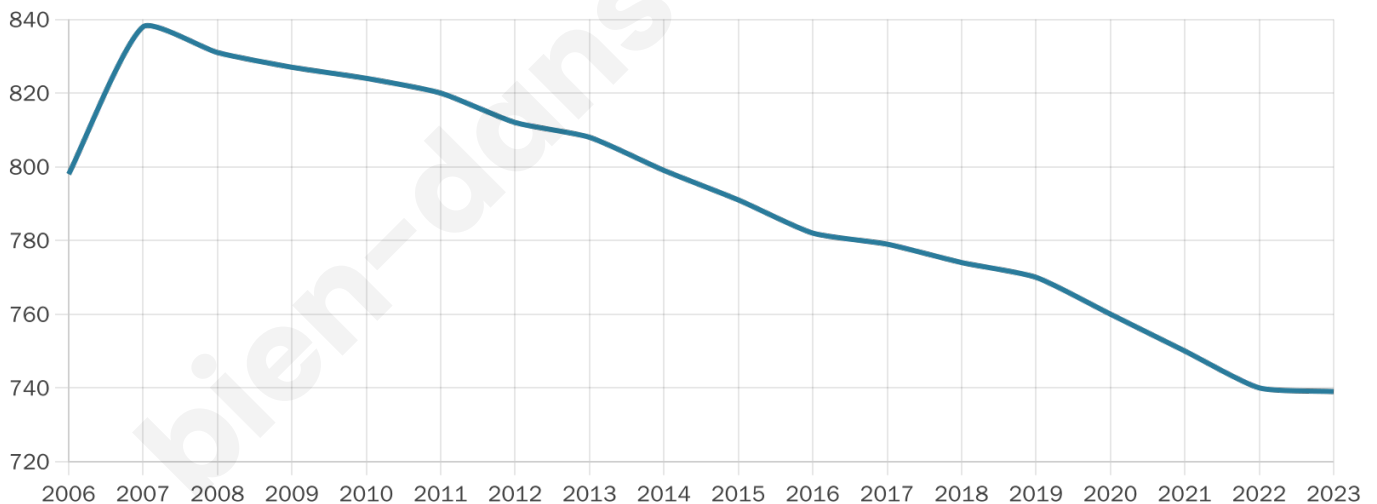

41 ans

Pop active

44.5%

Taux chômage

9%

Pop densité

148 h/km²

Revenu moyen

19 870 €/an

Evolution du nombre d'habitants

Sources : Institut national de la statistique et des études économiques (insee) selon Les dernières parutions officielles de 2024 portant sur les années 2020, 2021 et 2022.