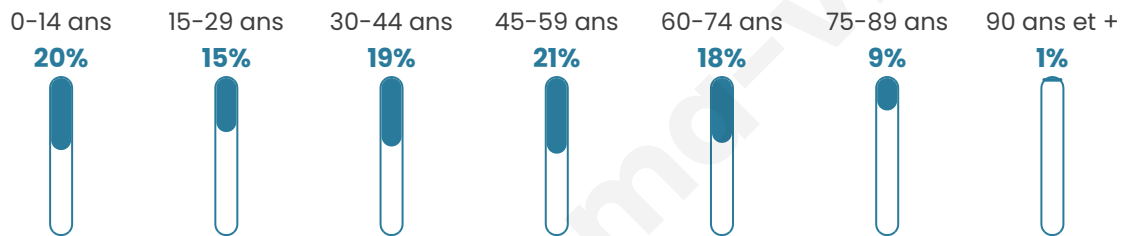

Version web

Ville de Rachecourt-sur-Marne

Présenté par

BIEN dans ma **VILLE** 

Sommaire

Situation géographique	3
Statistiques sur la population	4
Evolution du nombre d'habitants	4
Tranche d'âge	5
0-14 ans	5
15-29 ans	5
30-44 ans	5
45-59 ans	5
60-74 ans	5
75-89 ans	5
90 ans et +	5
Activité professionnelle	5
Agriculteurs	5
Artisans, Commerçants	5
Cadres et sup.	5
Professions intermédiaires	5
Employé	5
Ouvrier	5
Retraité	5
Autres	5
Niveau de diplôme	6
Sans diplôme ou CEP	6
Brevet, BEPC, DNB	6
CAP-BEP ou équivalent	6
BAC ou équivalent	6
BAC+2	6
BAC+3 ou +4	6
BAC+5 ou plus	6
Composition des ménages	6
Couple sans enfant	6
Couple avec enfant(s)	6
Famille monoparentale	6
Colocation / Autre	6
Personnes seules	6
Profil électoraux	7
Premier tour	7
Sécurité	8
Evolution du nombre d'infractions	8
Pour comparer	9
Services à la population	10
Commerce	10
Éducation	10
Villes autour de Rachecourt-sur-Marne	12

Situation géographique

i Informations clés

- **Région** : Grand Est
- **Département** : Haute-Marne
- **Code postal** : 52170
- **Superficie** : 5 km²

Statistiques sur la population

Nombre d'habitants

739

Age moyen

41 ans

Pop active

44.5%

Taux chômage

9%

Pop densité

148 h/km²

Revenu moyen

Tranche d'âge

Activité professionnelle

Niveau de diplôme

Composition des ménages

Profils électoraux

Premier tour

	Marine LE PEN	59.31 %
	Emmanuel MACRON	13.97 %
	Jean-Luc MÉLENCHON	10.29 %
	Éric ZEMMOUR	4.90 %
	Valérie PÉCRESE	2.94 %
	Anne HIDALGO	2.70 %
	Nathalie ARTHAUD	1.96 %
	Nicolas DUPONT- AIGNAN	1.23 %
	Fabien ROUSSEL	0.98 %
	Philippe POUTOU	0.98 %
	Yannick JADOT	0.49 %
	Jean LASSALLE	0.25 %