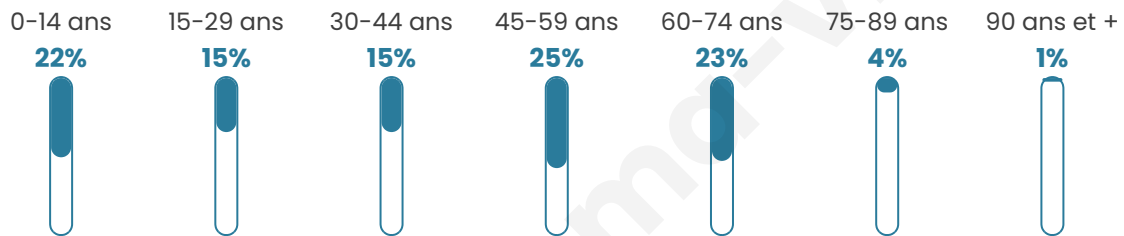

Version web

Ville de Racécourt

Présenté par

Sommaire

Situation géographique	3
Statistiques sur la population	4
Evolution du nombre d'habitants	4
Tranche d'âge	5
0-14 ans	5
15-29 ans	5
30-44 ans	5
45-59 ans	5
60-74 ans	5
75-89 ans	5
90 ans et +	5
Activité professionnelle	5
Agriculteurs	5
Artisans, Commerçants	5
Cadres et sup.	5
Professions intermédiaires	5
Employé	5
Ouvrier	5
Retraité	5
Autres	5
Niveau de diplôme	6
Sans diplôme ou CEP	6
Brevet, BEPC, DNB	6
CAP-BEP ou équivalent	6
BAC ou équivalent	6
BAC+2	6
BAC+3 ou +4	6
BAC+5 ou plus	6
Composition des ménages	6
Couple sans enfant	6
Couple avec enfant(s)	6
Famille monoparentale	6
Colocation / Autre	6
Personnes seules	6
Profils électoraux	7
Premier tour	7
Sécurité	8
Evolution du nombre d'infractions	8
Pour comparer	9
Services à la population	10
Commerce	10
Éducation	10
Villes autour de Racécourt	11

41 ans

Pop active

48.3%

Taux chômage

6.3%

Pop densité

20 h/km²

Revenu moyen

22 200 €/an

Evolution du nombre d'habitants

Sources : Institut national de la statistique et des études économiques (insee) selon Les dernières parutions officielles de 2024 portant sur les années 2020, 2021 et 2022.

Tranche d'âge

Activité professionnelle

Niveau de diplôme

Composition des ménages

Profils électoraux

Premier tour

	Emmanuel MACRON	29.29 %
	Marine LE PEN	28.28 %
	Jean-Luc MÉLENCHON	21.21 %
	Fabien ROUSSEL	5.05 %
	Yannick JADOT	5.05 %
	Jean LASSALLE	3.03 %
	Valérie PÉCRESE	3.03 %
	Anne HIDALGO	2.02 %
	Éric ZEMMOUR	1.01 %
	Philippe POUTOU	1.01 %
	Nicolas DUPONT- AIGNAN	1.01 %
	Nathalie ARTHAUD	0.00 %