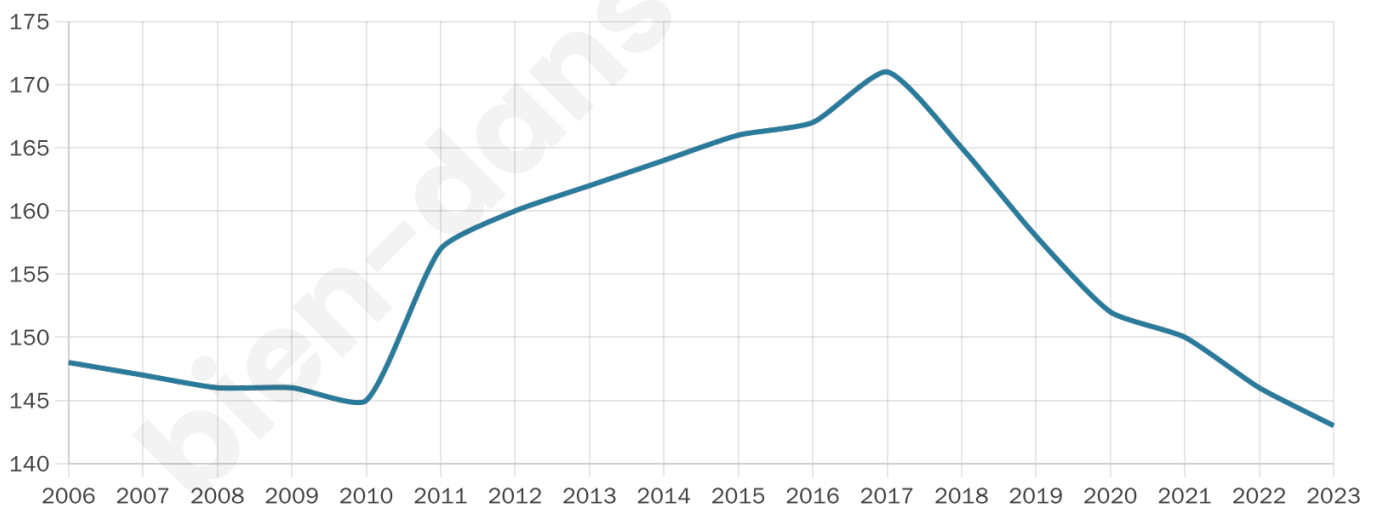

Version web

Ville de Racécourt

Présenté par

Sommaire

Situation géographique	3
Statistiques sur la population	4
Evolution du nombre d'habitants	4
Tranche d'âge	5
0-14 ans	5
15-29 ans	5
30-44 ans	5
45-59 ans	5
60-74 ans	5
75-89 ans	5
90 ans et +	5
Activité professionnelle	5
Agriculteurs	5
Artisans, Commerçants	5
Cadres et sup.	5
Professions intermédiaires	5
Employé	5
Ouvrier	5
Retraité	5
Autres	5
Niveau de diplôme	6
Sans diplôme ou CEP	6
Brevet, BEPC, DNB	6
CAP-BEP ou équivalent	6
BAC ou équivalent	6
BAC+2	6
BAC+3 ou +4	6
BAC+5 ou plus	6
Composition des ménages	6
Couple sans enfant	6
Couple avec enfant(s)	6
Famille monoparentale	6
Colocation / Autre	6
Personnes seules	6
Profils électoraux	7
Premier tour	7
Sécurité	8
Evolution du nombre d'infractions	8
Pour comparer	9
Services à la population	10
Commerce	10
Éducation	10
Villes autour de Racécourt	11

41 ans

Pop active

48.3%

Taux chômage

6.3%

Pop densité

20 h/km²

Revenu moyen

22 200 €/an

Evolution du nombre d'habitants

Sources : Institut national de la statistique et des études économiques (insee) selon Les dernières parutions officielles de 2024 portant sur les années 2020, 2021 et 2022.