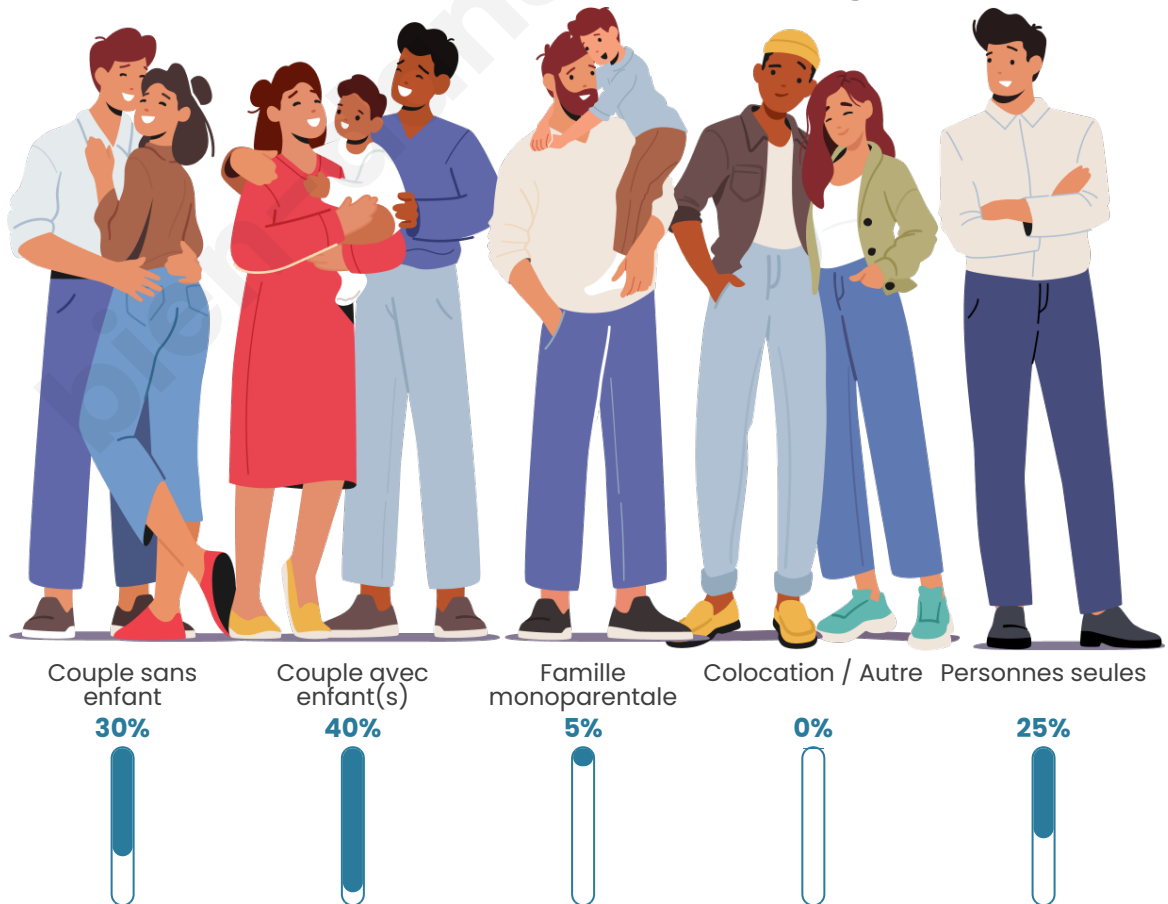

Tranche d'âge

Activité professionnelle

Niveau de diplôme

Composition des ménages

Profils électoraux

Premier tour

	Emmanuel MACRON	29.29 %
	Marine LE PEN	28.28 %
	Jean-Luc MÉLENCHON	21.21 %
	Fabien ROUSSEL	5.05 %
	Yannick JADOT	5.05 %
	Jean LASSALLE	3.03 %
	Valérie PÉCRESE	3.03 %
	Anne HIDALGO	2.02 %
	Éric ZEMMOUR	1.01 %
	Philippe POUTOU	1.01 %
	Nicolas DUPONT- AIGNAN	1.01 %
	Nathalie ARTHAUD	0.00 %