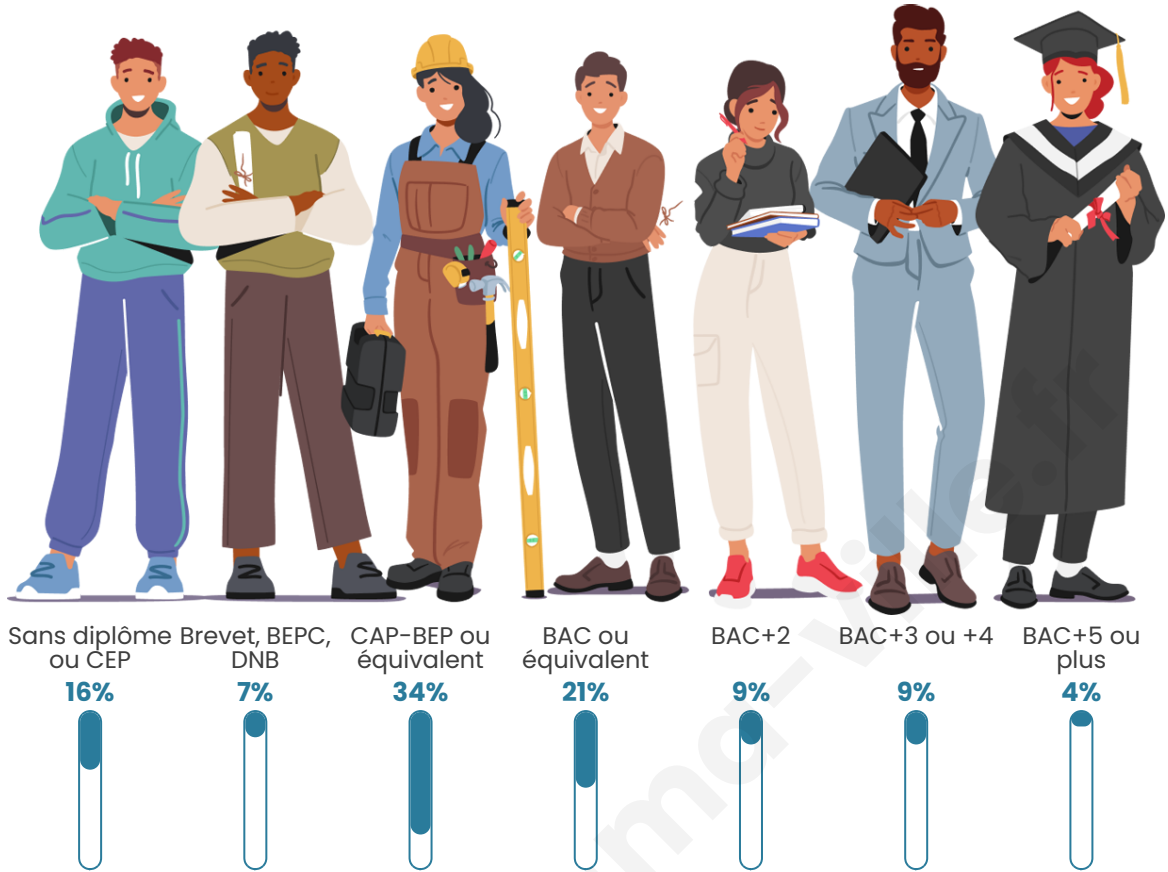

Tranche d'âge

Activité professionnelle

Niveau de diplôme

Composition des ménages

Profils électoraux

Premier tour

	Emmanuel MACRON	29.29 %
	Marine LE PEN	28.28 %
	Jean-Luc MÉLENCHON	21.21 %
	Fabien ROUSSEL	5.05 %
	Yannick JADOT	5.05 %
	Jean LASSALLE	3.03 %
	Valérie PÉCRESE	3.03 %
	Anne HIDALGO	2.02 %
	Éric ZEMMOUR	1.01 %
	Philippe POUTOU	1.01 %
	Nicolas DUPONT- AIGNAN	1.01 %
	Nathalie ARTHAUD	0.00 %