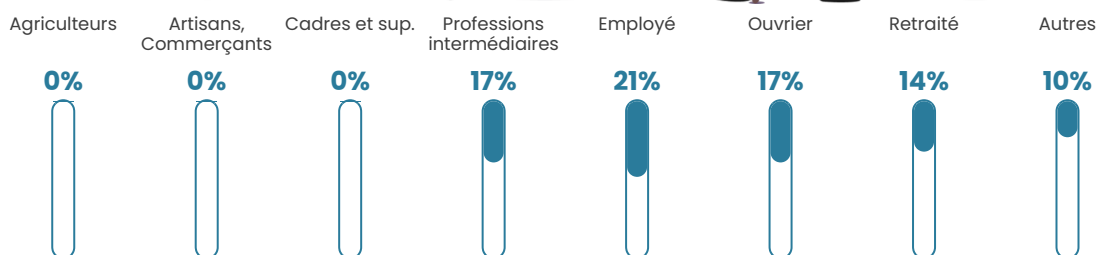

41 ans

Pop active

48.3%

Taux chômage

6.3%

Pop densité

20 h/km²

Revenu moyen

22 200 €/an

Evolution du nombre d'habitants

Sources : Institut national de la statistique et des études économiques (insee) selon Les dernières parutions officielles de 2024 portant sur les années 2020, 2021 et 2022.

Tranche d'âge

Activité professionnelle

Niveau de diplôme

Composition des ménages

Profils électoraux

Premier tour

	Emmanuel MACRON	29.29 %
	Marine LE PEN	28.28 %
	Jean-Luc MÉLENCHON	21.21 %
	Fabien ROUSSEL	5.05 %
	Yannick JADOT	5.05 %
	Jean LASSALLE	3.03 %
	Valérie PÉCRESE	3.03 %
	Anne HIDALGO	2.02 %
	Éric ZEMMOUR	1.01 %
	Philippe POUTOU	1.01 %
	Nicolas DUPONT- AIGNAN	1.01 %
	Nathalie ARTHAUD	0.00 %