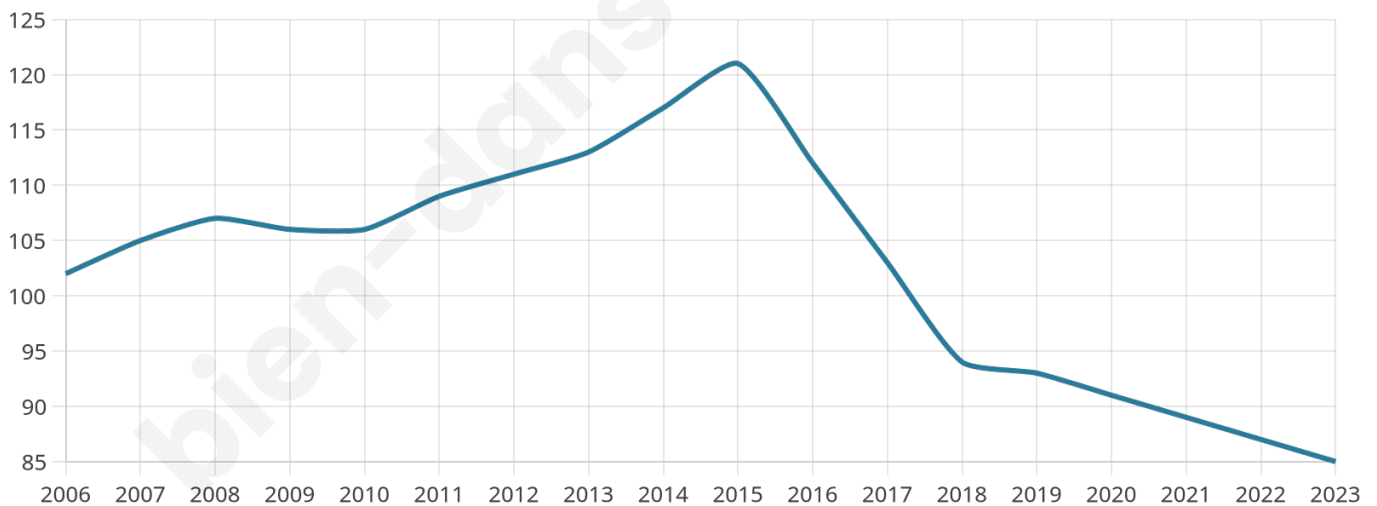

Version web

Ville de Rabouillet

Présenté par

Sommaire

Situation géographique	3
Statistiques sur la population	4
Evolution du nombre d'habitants	4
Tranche d'âge	5
0-14 ans	5
15-29 ans	5
30-44 ans	5
45-59 ans	5
60-74 ans	5
75-89 ans	5
90 ans et +	5
Activité professionnelle	5
Agriculteurs	5
Artisans, Commerçants	5
Cadres et sup.	5
Professions intermédiaires	5
Employé	5
Ouvrier	5
Retraité	5
Autres	5
Niveau de diplôme	6
Sans diplôme ou CEP	6
Brevet, BEPC, DNB	6
CAP-BEP ou équivalent	6
BAC ou équivalent	6
BAC+2	6
BAC+3 ou +4	6
BAC+5 ou plus	6
Composition des ménages	6
Couple sans enfant	6
Couple avec enfant(s)	6
Famille monoparentale	6
Colocation / Autre	6
Personnes seules	6
Profils électoraux	7
Premier tour	7
Sécurité	8
Evolution du nombre d'infractions	8
Pour comparer	9
Services à la population	10
Commerce	10
Éducation	10
Villes autour de Rabouillet	12

85

Age moyen

54 ans

Pop active

41.2%

Taux chômage

10%

Pop densité

4 h/km²

Revenu moyen

18 700 €/an

Evolution du nombre d'habitants

Sources : Institut national de la statistique et des études économiques (insee) selon Les dernières parutions officielles de 2024 portant sur les années 2020, 2021 et 2022.