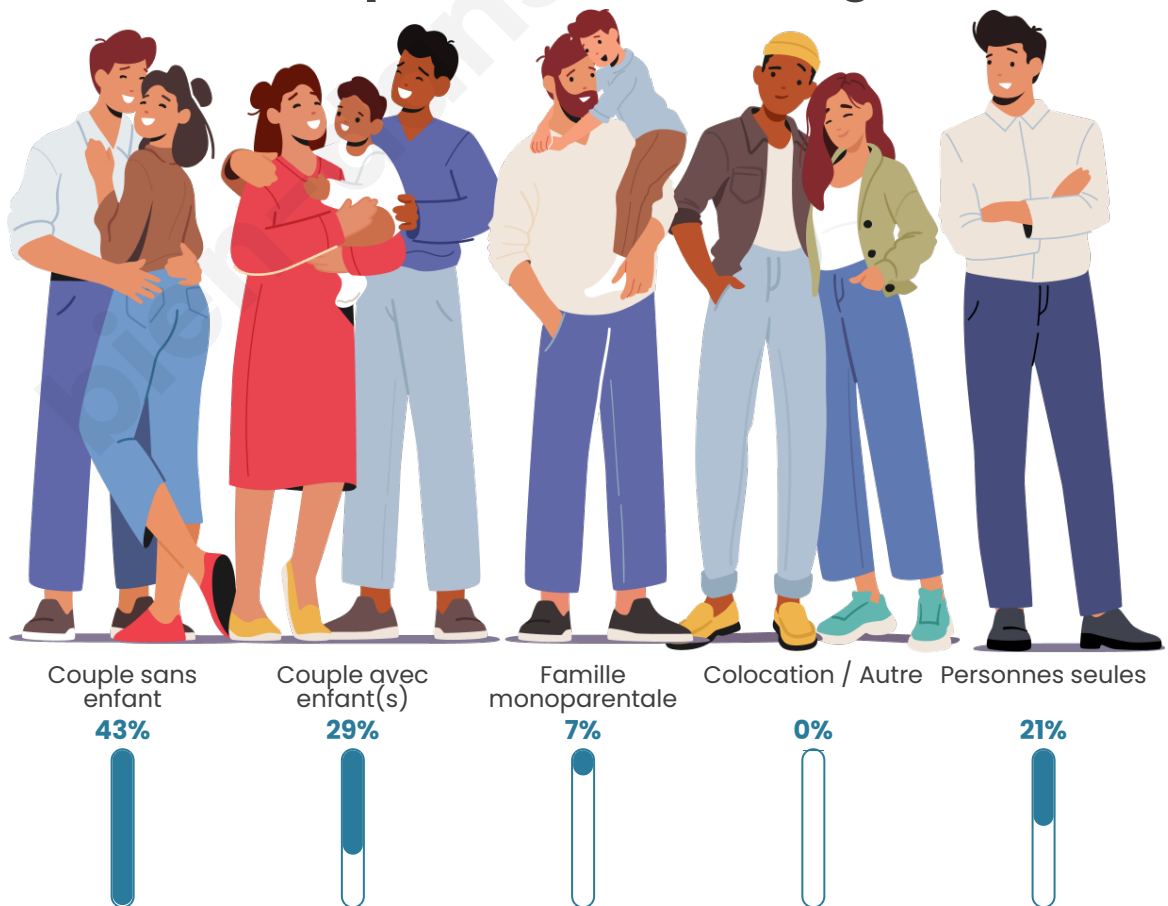

Tranche d'âge

Activité professionnelle

Niveau de diplôme

Composition des ménages

Profils électoraux

Premier tour

	Jean-Luc MÉLENCHON	28.77 %
	Marine LE PEN	24.66 %
	Emmanuel MACRON	19.18 %
	Jean LASSALLE	10.96 %
	Yannick JADOT	4.11 %
	Nicolas DUPONT-AIGNAN	4.11 %
	Éric ZEMMOUR	2.74 %
	Valérie PÉCRESSE	2.74 %
	Philippe POUTOU	2.74 %
	Nathalie ARTHAUD	0.00 %
	Fabien ROUSSEL	0.00 %
	Anne HIDALGO	0.00 %