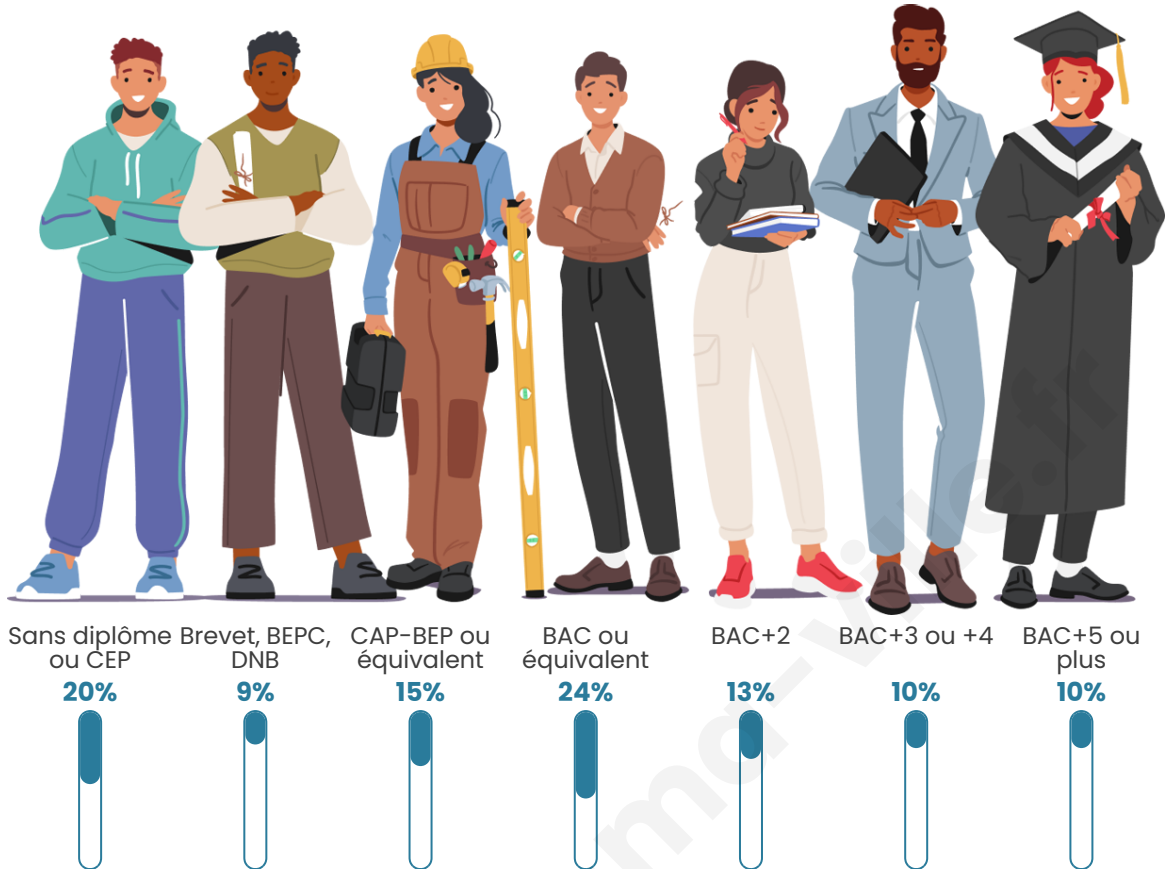

85

Age moyen

54 ans

Pop active

41.2%

Taux chômage

10%

Pop densité

4 h/km²

Revenu moyen

18 700 €/an

Evolution du nombre d'habitants

Sources : Institut national de la statistique et des études économiques (insee) selon Les dernières parutions officielles de 2024 portant sur les années 2020, 2021 et 2022.

Tranche d'âge

Activité professionnelle

Niveau de diplôme

Composition des ménages

Profils électoraux

Premier tour

	Jean-Luc MÉLENCHON	28.77 %
	Marine LE PEN	24.66 %
	Emmanuel MACRON	19.18 %
	Jean LASSALLE	10.96 %
	Yannick JADOT	4.11 %
	Nicolas DUPONT-AIGNAN	4.11 %
	Éric ZEMMOUR	2.74 %
	Valérie PÉCRESSE	2.74 %
	Philippe POUTOU	2.74 %
	Nathalie ARTHAUD	0.00 %
	Fabien ROUSSEL	0.00 %
	Anne HIDALGO	0.00 %