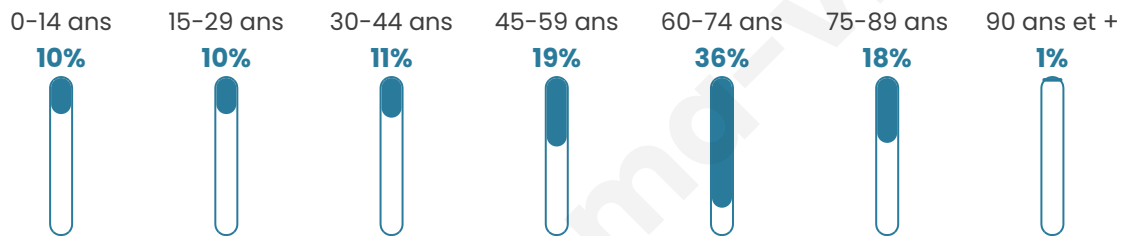

85

Age moyen

54 ans

Pop active

41.2%

Taux chômage

10%

Pop densité

4 h/km²

Revenu moyen

18 700 €/an

Evolution du nombre d'habitants

Sources : Institut national de la statistique et des études économiques (insee) selon Les dernières parutions officielles de 2024 portant sur les années 2020, 2021 et 2022.

Tranche d'âge

Activité professionnelle

Niveau de diplôme

Composition des ménages

Profils électoraux

Premier tour

	Jean-Luc MÉLENCHON	28.77 %
	Marine LE PEN	24.66 %
	Emmanuel MACRON	19.18 %
	Jean LASSALLE	10.96 %
	Yannick JADOT	4.11 %
	Nicolas DUPONT-AIGNAN	4.11 %
	Éric ZEMMOUR	2.74 %
	Valérie PÉCRESSE	2.74 %
	Philippe POUTOU	2.74 %
	Nathalie ARTHAUD	0.00 %
	Fabien ROUSSEL	0.00 %
	Anne HIDALGO	0.00 %

98 inscrits

Participation : 75.51%

Votes blancs : 1.35%

Votes nuls : 0.00%

Second tour

	Emmanuel MACRON	55,93 %
	Marine LE PEN	44,07 %

98 inscrits

Participation : 69.39%