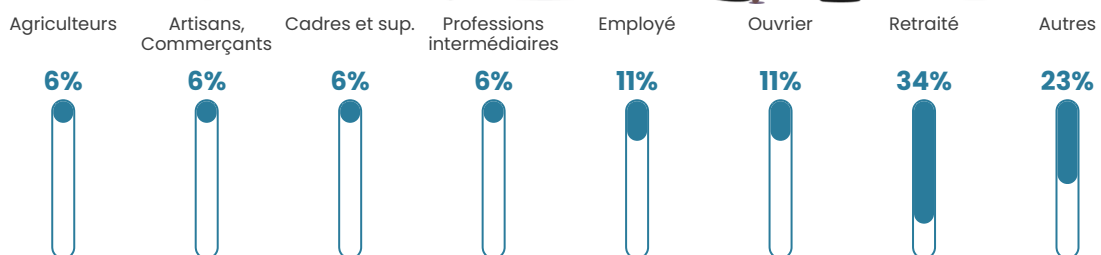

4 h/km²

Revenu moyen

18 700 €/an

Evolution du nombre d'habitants

Sources : Institut national de la statistique et des études économiques (insee) selon Les dernières parutions officielles de 2024 portant sur les années 2020, 2021 et 2022.

Tranche d'âge

Activité professionnelle

Niveau de diplôme

Composition des ménages

Profils électoraux

Premier tour

	Jean-Luc MÉLENCHON	28.77 %
	Marine LE PEN	24.66 %
	Emmanuel MACRON	19.18 %
	Jean LASSALLE	10.96 %
	Yannick JADOT	4.11 %
	Nicolas DUPONT-AIGNAN	4.11 %
	Éric ZEMMOUR	2.74 %
	Valérie PÉCRESSE	2.74 %
	Philippe POUTOU	2.74 %
	Nathalie ARTHAUD	0.00 %
	Fabien ROUSSEL	0.00 %
	Anne HIDALGO	0.00 %