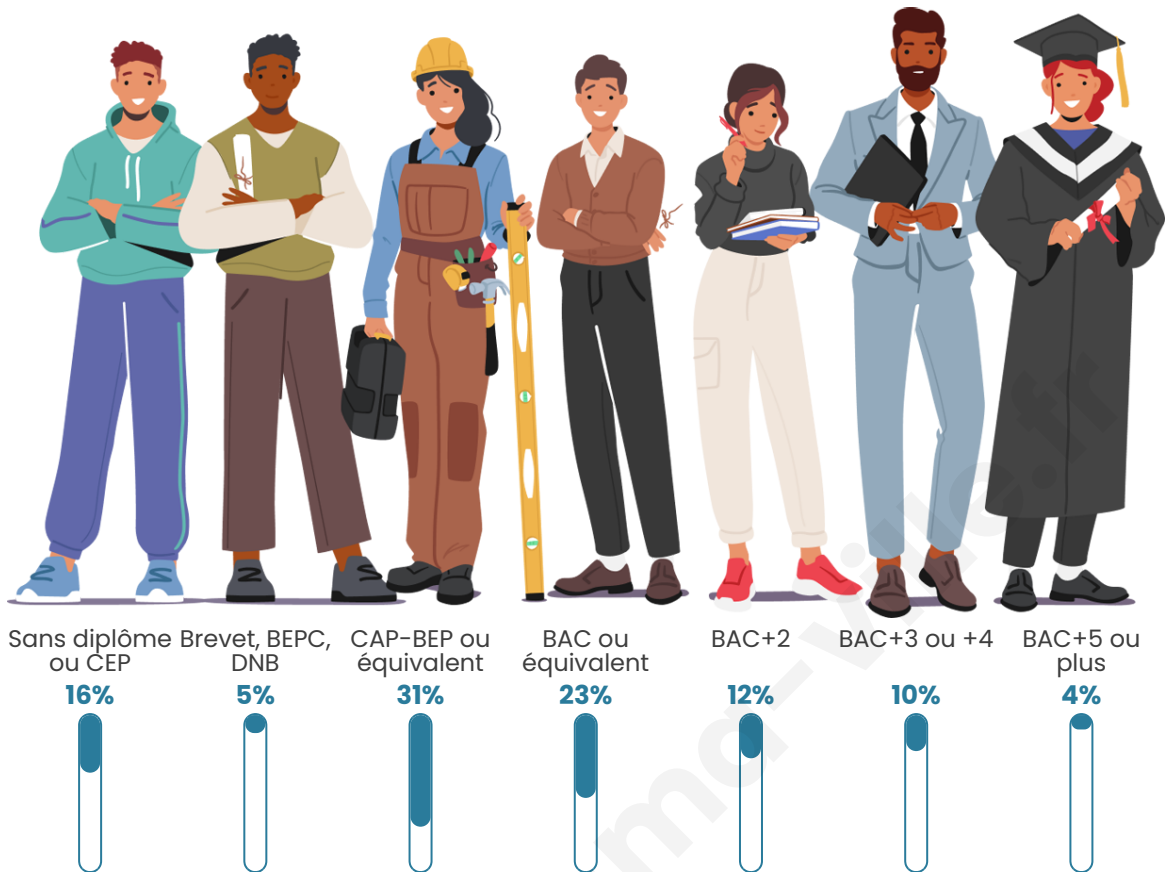

Tranche d'âge

Activité professionnelle

Niveau de diplôme

Composition des ménages

Profils électoraux

Premier tour

	Jean-Luc MÉLENCHON	27.97 %
	Emmanuel MACRON	23.37 %
	Marine LE PEN	17.24 %
	Jean LASSALLE	7.28 %
	Fabien ROUSSEL	6.90 %
	Éric ZEMMOUR	5.36 %
	Valérie PÉCRESSÉ	3.45 %
	Yannick JADOT	3.07 %
	Anne HIDALGO	2.30 %
	Nicolas DUPONT- AIGNAN	1.92 %
	Philippe POUTOU	0.77 %
	Nathalie ARTHAUD	0.38 %