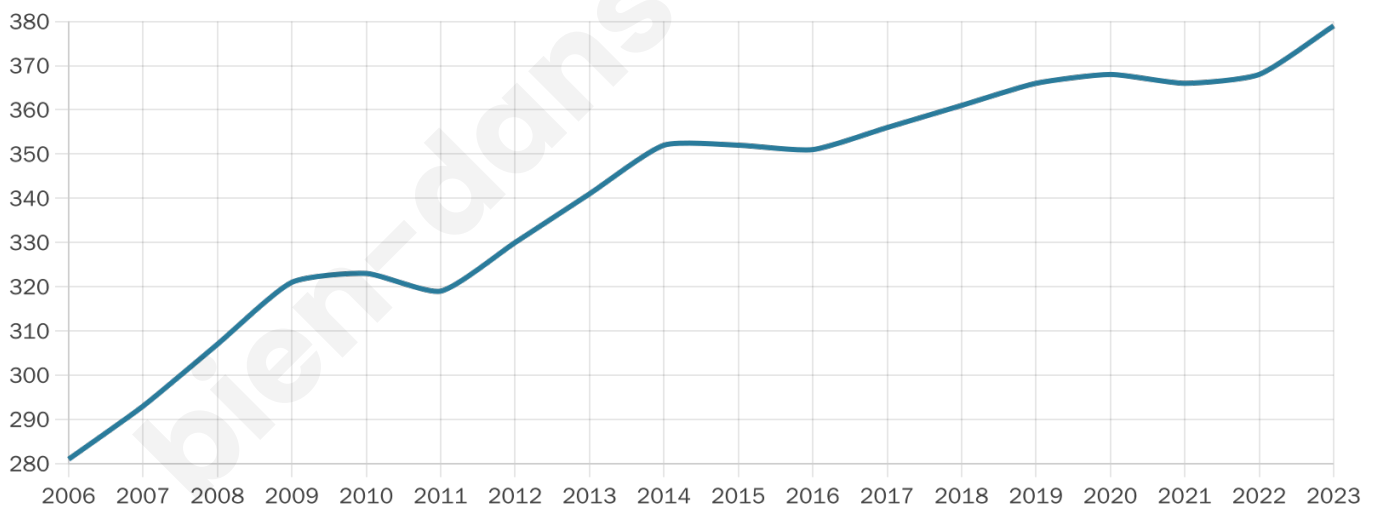

48 ans

Pop active

42.5%

Taux chômage

11.5%

Pop densité

14 h/km²

Revenu moyen

20 570 €/an

Evolution du nombre d'habitants

Sources : Institut national de la statistique et des études économiques (insee) selon Les dernières parutions officielles de 2024 portant sur les années 2020, 2021 et 2022.