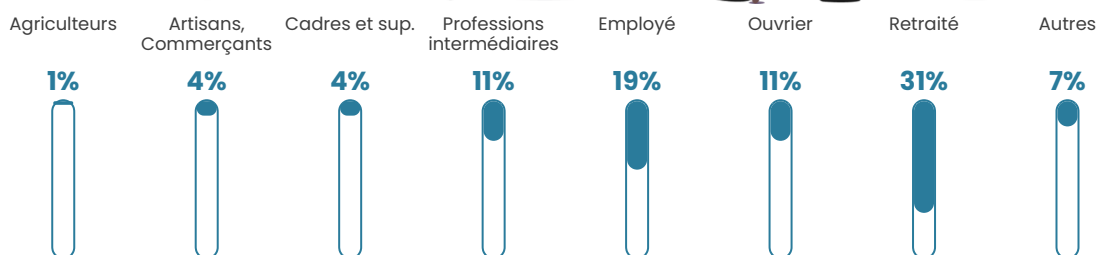

48 ans

Pop active

42.5%

Taux chômage

11.5%

Pop densité

14 h/km²

Revenu moyen

20 570 €/an

Evolution du nombre d'habitants

Sources : Institut national de la statistique et des études économiques (insee) selon Les dernières parutions officielles de 2024 portant sur les années 2020, 2021 et 2022.

Tranche d'âge

Activité professionnelle

Niveau de diplôme

Composition des ménages

Profils électoraux

Premier tour

	Jean-Luc MÉLENCHON	27.97 %
	Emmanuel MACRON	23.37 %
	Marine LE PEN	17.24 %
	Jean LASSALLE	7.28 %
	Fabien ROUSSEL	6.90 %
	Éric ZEMMOUR	5.36 %
	Valérie PÉCRESSÉ	3.45 %
	Yannick JADOT	3.07 %
	Anne HIDALGO	2.30 %
	Nicolas DUPONT- AIGNAN	1.92 %
	Philippe POUTOU	0.77 %
	Nathalie ARTHAUD	0.38 %