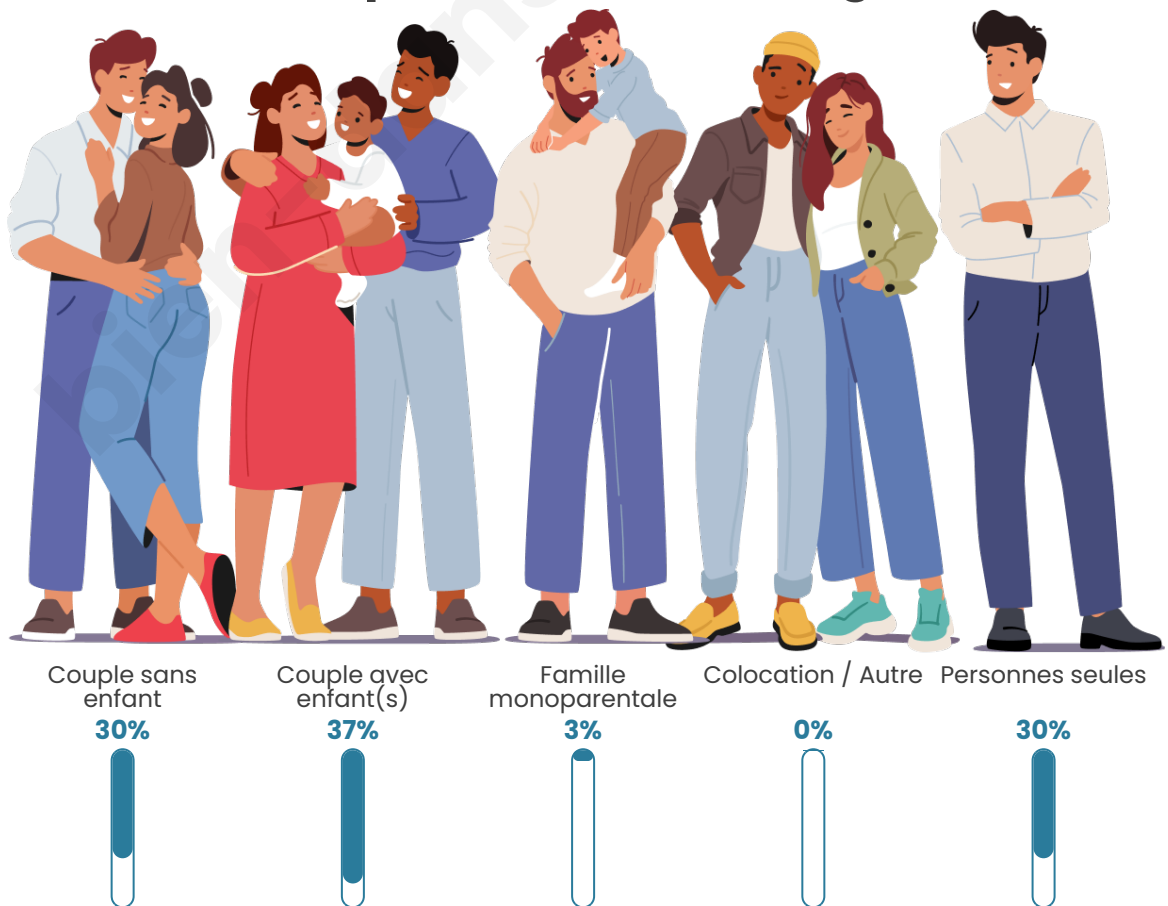

Tranche d'âge

Activité professionnelle

Niveau de diplôme

Composition des ménages

Profils électoraux

Premier tour

	Jean-Luc MÉLENCHON	27.97 %
	Emmanuel MACRON	23.37 %
	Marine LE PEN	17.24 %
	Jean LASSALLE	7.28 %
	Fabien ROUSSEL	6.90 %
	Éric ZEMMOUR	5.36 %
	Valérie PÉCRESSÉ	3.45 %
	Yannick JADOT	3.07 %
	Anne HIDALGO	2.30 %
	Nicolas DUPONT- AIGNAN	1.92 %
	Philippe POUTOU	0.77 %
	Nathalie ARTHAUD	0.38 %