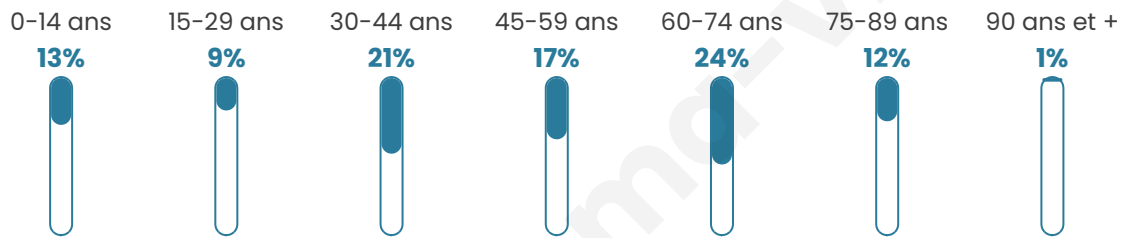

Version web

Ville de Rabat-les-Trois-Seigneurs

Présenté par

BIEN dans ma **VILLE** 

Sommaire

Situation géographique	3
Statistiques sur la population	4
Evolution du nombre d'habitants	4
Tranche d'âge	5
0-14 ans	5
15-29 ans	5
30-44 ans	5
45-59 ans	5
60-74 ans	5
75-89 ans	5
90 ans et +	5
Activité professionnelle	5
Agriculteurs	5
Artisans, Commerçants	5
Cadres et sup.	5
Professions intermédiaires	5
Employé	5
Ouvrier	5
Retraité	5
Autres	5
Niveau de diplôme	6
Sans diplôme ou CEP	6
Brevet, BEPC, DNB	6
CAP-BEP ou équivalent	6
BAC ou équivalent	6
BAC+2	6
BAC+3 ou +4	6
BAC+5 ou plus	6
Composition des ménages	6
Couple sans enfant	6
Couple avec enfant(s)	6
Famille monoparentale	6
Colocation / Autre	6
Personnes seules	6
Profils électoraux	7
Premier tour	7
Sécurité	8
Evolution du nombre d'infractions	8
Pour comparer	9
Services à la population	10
Commerce	10
Éducation	10
Villes autour de Rabat-les-Trois-Seigneurs	12

48 ans

Pop active

42.5%

Taux chômage

11.5%

Pop densité

14 h/km²

Revenu moyen

Tranche d'âge

Activité professionnelle

Niveau de diplôme

Composition des ménages

Profils électoraux

Premier tour

	Jean-Luc MÉLENCHON	27.97 %
	Emmanuel MACRON	23.37 %
	Marine LE PEN	17.24 %
	Jean LASSALLE	7.28 %
	Fabien ROUSSEL	6.90 %
	Éric ZEMMOUR	5.36 %
	Valérie PÉCRESSÉ	3.45 %
	Yannick JADOT	3.07 %
	Anne HIDALGO	2.30 %
	Nicolas DUPONT- AIGNAN	1.92 %
	Philippe POUTOU	0.77 %
	Nathalie ARTHAUD	0.38 %