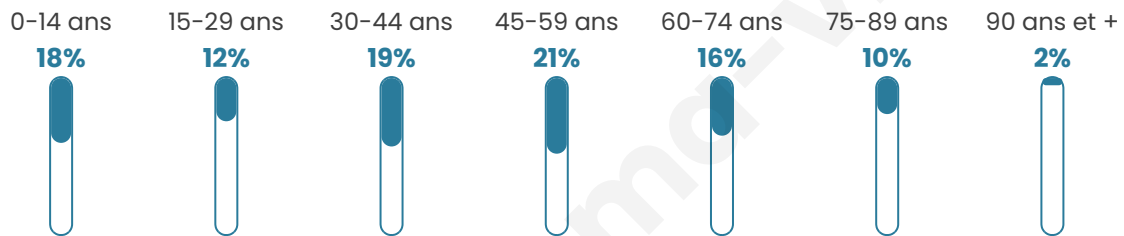

# Statistiques sur la population

Nombre d'habitants

**5 867**

Age moyen

**43 ans**

Pop active

**46.2%**

Taux chômage

**9.2%**

Pop densité

**89 h/km<sup>2</sup>**

Revenu moyen

**23 190 €/an**

## Evolution du nombre d'habitants

Sources : Institut national de la statistique et des études économiques (insee) selon Les dernières parutions officielles de 2024 portant sur les années 2020, 2021 et 2022.

## Tranche d'âge