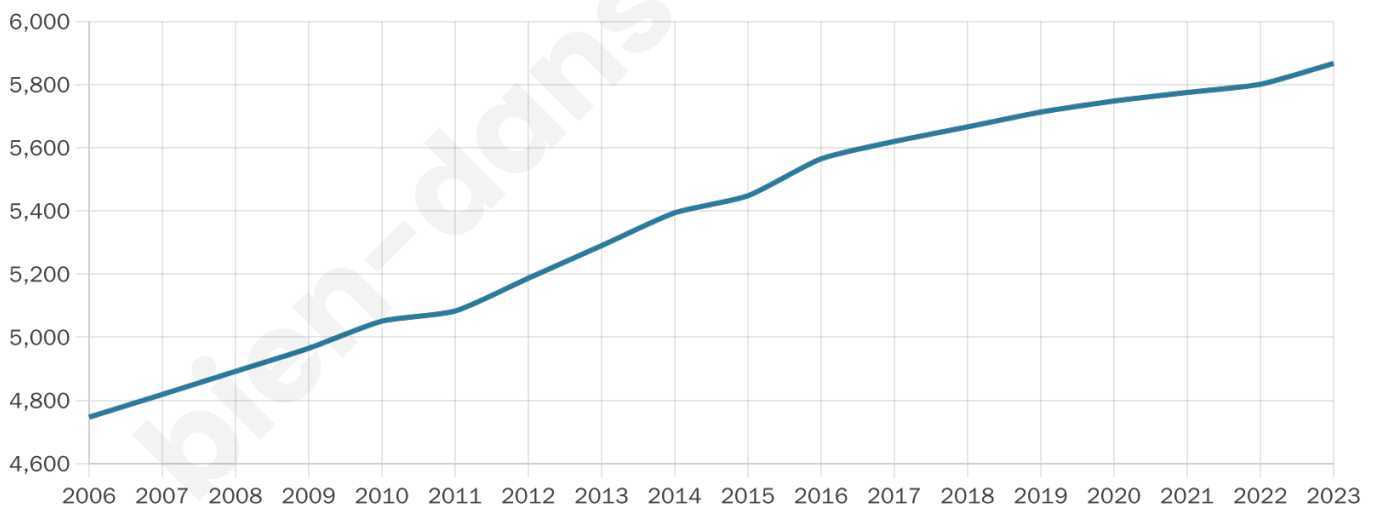

# Statistiques sur la population

Nombre d'habitants

**5 867**

Age moyen

**43 ans**

Pop active

**46.2%**

Taux chômage

**9.2%**

Pop densité

**89 h/km<sup>2</sup>**

Revenu moyen

**23 190 €/an**

## Evolution du nombre d'habitants

Sources : Institut national de la statistique et des études économiques (insee) selon Les dernières parutions officielles de 2024 portant sur les années 2020, 2021 et 2022.