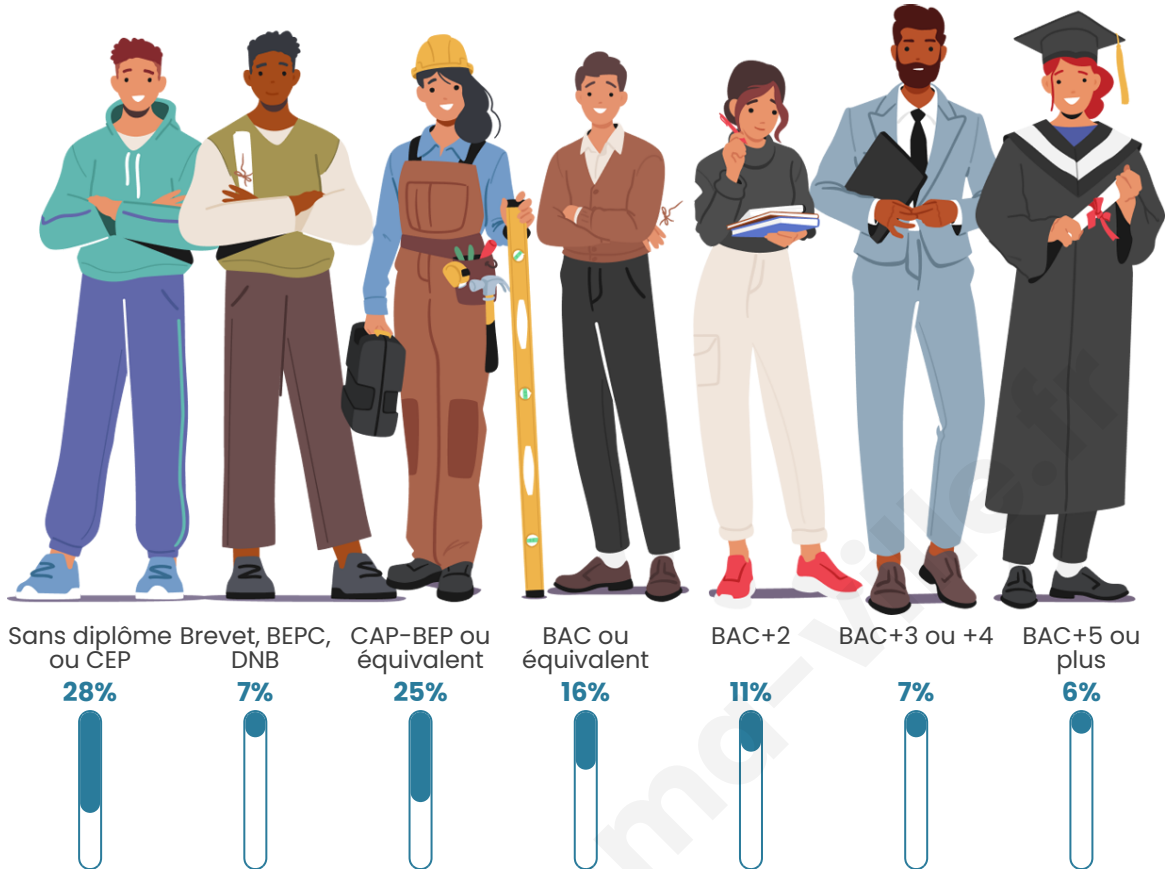

Tranche d'âge

Activité professionnelle

Niveau de diplôme

Composition des ménages

Profils électoraux

Premier tour

	Marine LE PEN	28.96 %
	Jean-Luc MÉLENCHON	24.12 %
	Emmanuel MACRON	18.92 %
	Éric ZEMMOUR	10.47 %
	Jean LASSALLE	4.68 %
	Yannick JADOT	3.83 %
	Valérie PÉCRESSE	2.55 %
	Anne HIDALGO	1.97 %
	Fabien ROUSSEL	1.91 %
	Nicolas DUPONT-AIGNAN	1.59 %
	Nathalie ARTHAUD	0.69 %
	Philippe POUTOU	0.32 %