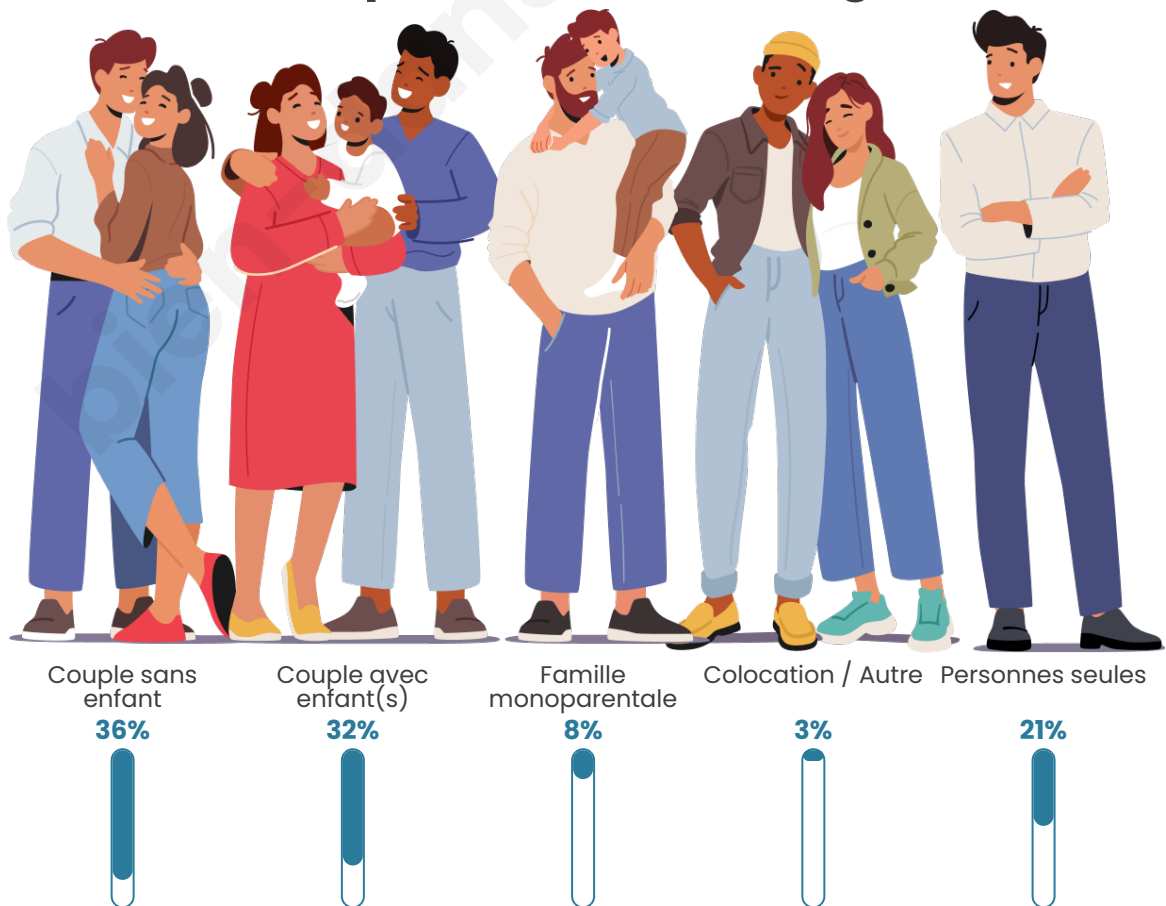

Tranche d'âge

Activité professionnelle

Niveau de diplôme

Composition des ménages

Profils électoraux

Premier tour

	Marine LE PEN	28.96 %
	Jean-Luc MÉLENCHON	24.12 %
	Emmanuel MACRON	18.92 %
	Éric ZEMMOUR	10.47 %
	Jean LASSALLE	4.68 %
	Yannick JADOT	3.83 %
	Valérie PÉCRESSE	2.55 %
	Anne HIDALGO	1.97 %
	Fabien ROUSSEL	1.91 %
	Nicolas DUPONT-AIGNAN	1.59 %
	Nathalie ARTHAUD	0.69 %
	Philippe POUTOU	0.32 %