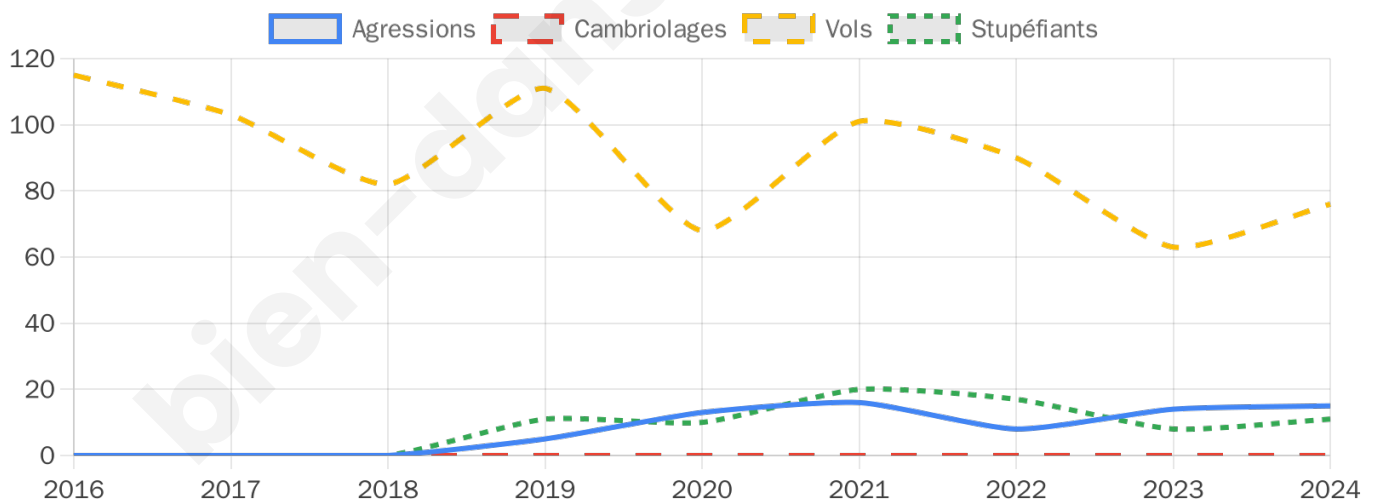

2 471 inscrits

Participation : 77.86%

Votes blancs : 1.56%

Votes nuls : 0.62%

Second tour

	Emmanuel MACRON	43,2 %
	Marine LE PEN	56,8 %

2 471 inscrits

Participation : 73.21%

Votes blancs : 7.74%

Votes nuls : 2.82%

Sécurité

Agressions physiques / sexuelles

15

Cambriolages

0

Vols / dégradations

76

Stupéfiants

11

Evolution du nombre d'infractions

Pour comparer

(en proportion du nombre d'habitants)

Sources : Bases statistiques communale, départementale et régionale de la délinquance enregistrée par la police et la gendarmerie nationales selon les dernières parutions officielles de 2025 portant sur l'année 2024 ([data.gouv](https://data.gouv.fr)).