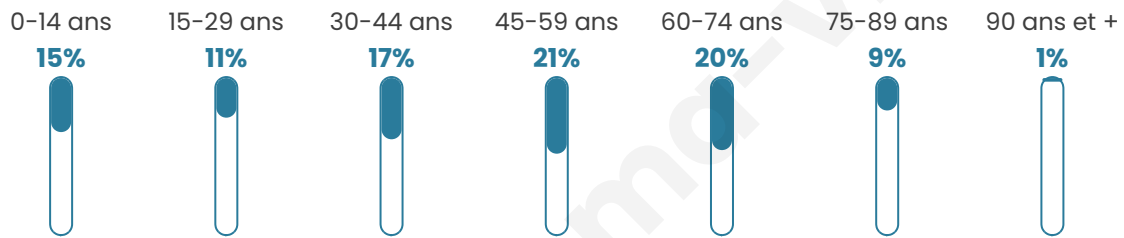

45 ans

Pop active

42%

Taux chômage

9.3%

Pop densité

153 h/km²

Revenu moyen

21 020 €/an

Evolution du nombre d'habitants

Sources : Institut national de la statistique et des études économiques (insee) selon Les dernières parutions officielles de 2024 portant sur les années 2020, 2021 et 2022.

Tranche d'âge

Activité professionnelle

Niveau de diplôme

Composition des ménages

Profils électoraux

Premier tour

	Marine LE PEN	28.96 %
	Jean-Luc MÉLENCHON	24.12 %
	Emmanuel MACRON	18.92 %
	Éric ZEMMOUR	10.47 %
	Jean LASSALLE	4.68 %
	Yannick JADOT	3.83 %
	Valérie PÉCRESSE	2.55 %
	Anne HIDALGO	1.97 %
	Fabien ROUSSEL	1.91 %
	Nicolas DUPONT-AIGNAN	1.59 %
	Nathalie ARTHAUD	0.69 %
	Philippe POUTOU	0.32 %