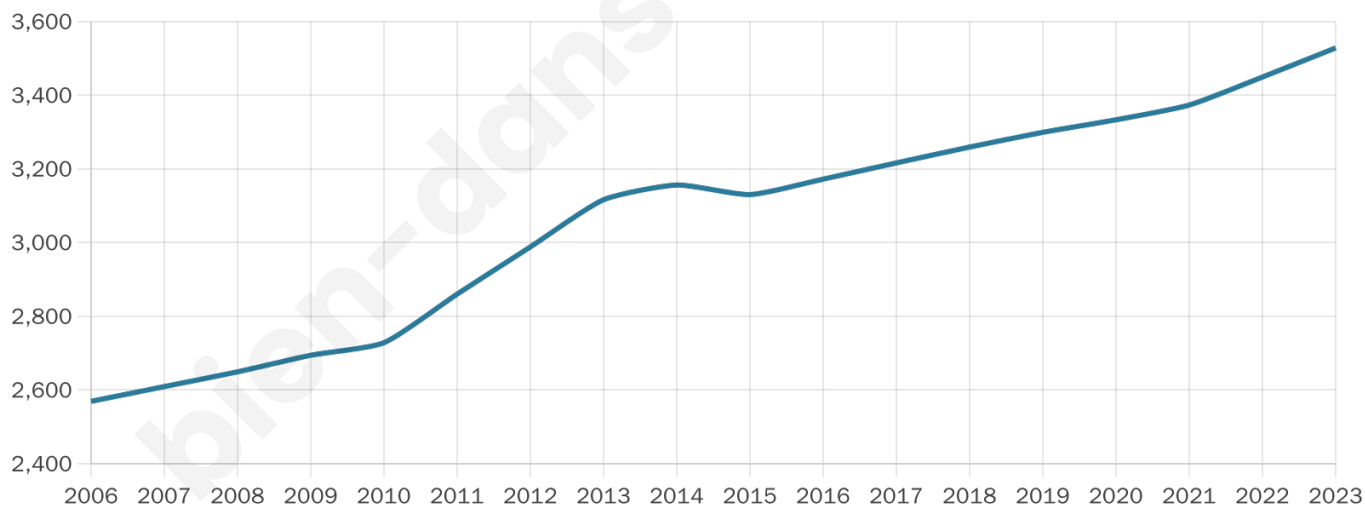

45 ans

Pop active

42%

Taux chômage

9.3%

Pop densité

153 h/km²

Revenu moyen

21 020 €/an

Evolution du nombre d'habitants

Sources : Institut national de la statistique et des études économiques (insee) selon Les dernières parutions officielles de 2024 portant sur les années 2020, 2021 et 2022.