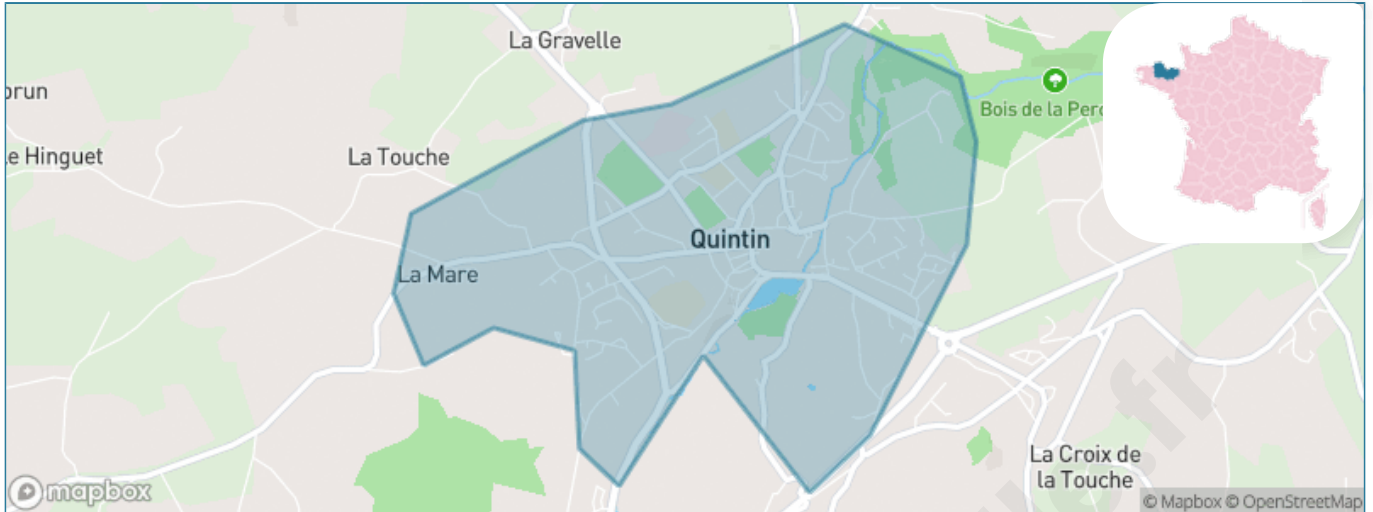

# Ville de Quintin

Présenté par

**BIEN** dans  
ma **VILLE** 

# Situation géographique

## i Informations clés

- **Région :** Bretagne
- **Département :** Côtes-d'armor
- **Code postal :** 22800
- **Superficie :** 3 km<sup>2</sup>