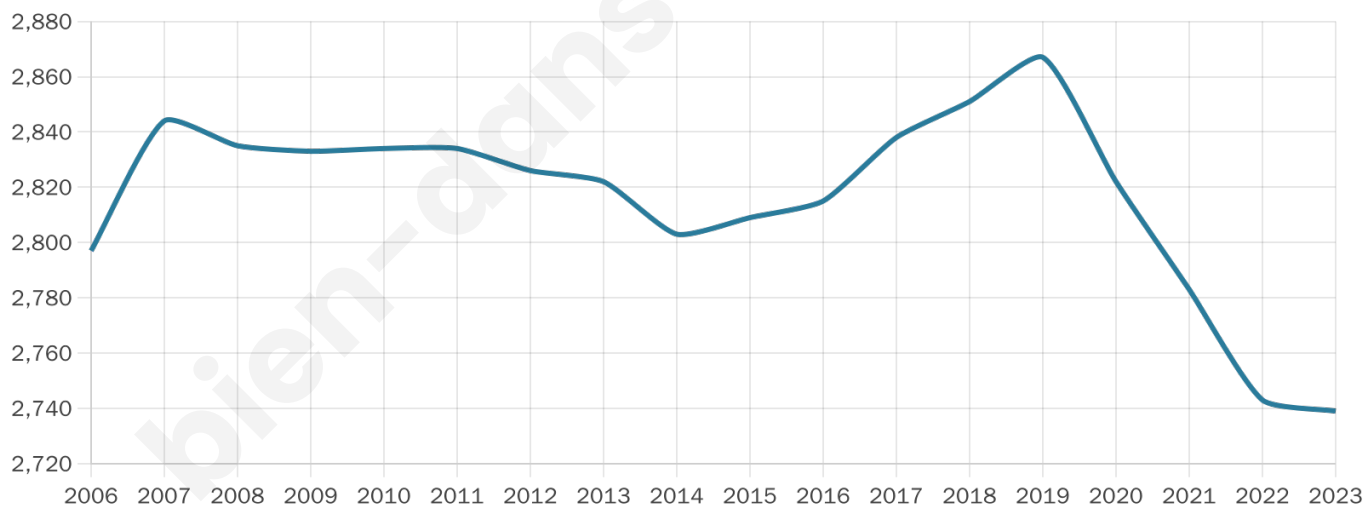

# Statistiques sur la population

Nombre d'habitants

**2 739**

Age moyen

**47 ans**

Pop active

**41.9%**

Taux chômage

**7.7%**

Pop densité

**913 h/km<sup>2</sup>**

Revenu moyen

**22 240 €/an**

## Evolution du nombre d'habitants

Sources : Institut national de la statistique et des études économiques (insee) selon Les dernières parutions officielles de 2024 portant sur les années 2020, 2021 et 2022.