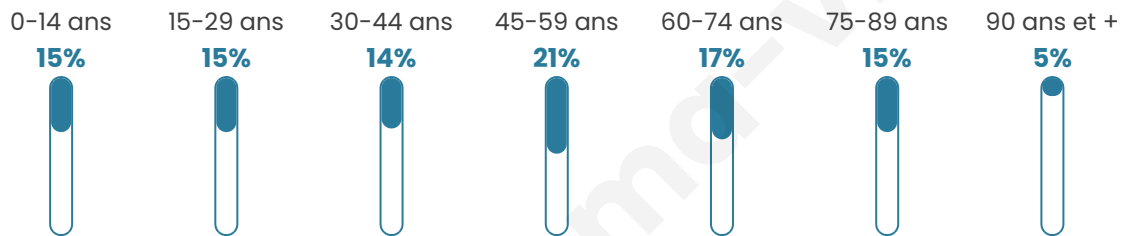

# Statistiques sur la population

Nombre d'habitants

**2 739**

Age moyen

**47 ans**

Pop active

**41.9%**

Taux chômage

**7.7%**

Pop densité

**913 h/km<sup>2</sup>**

Revenu moyen

**22 240 €/an**

## Evolution du nombre d'habitants

Sources : Institut national de la statistique et des études économiques (insee) selon Les dernières parutions officielles de 2024 portant sur les années 2020, 2021 et 2022.

## Tranche d'âge