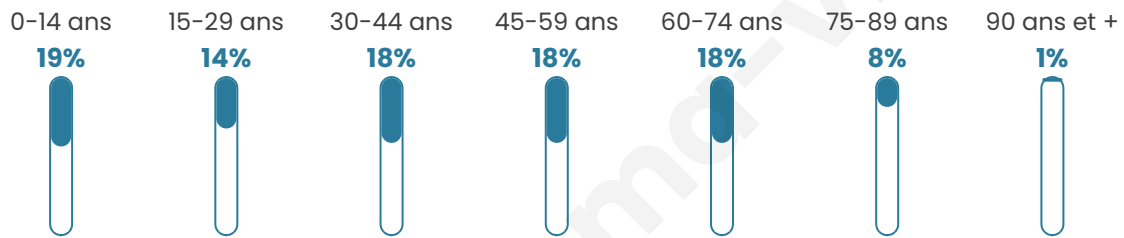

# Statistiques sur la population

Nombre d'habitants

**1 770**

Age moyen

**42 ans**

Pop active

**44.7%**

Taux chômage

**4.5%**

Pop densité

**126 h/km<sup>2</sup>**

Revenu moyen

**22 210 €/an**

## Evolution du nombre d'habitants

Sources : Institut national de la statistique et des études économiques (insee) selon Les dernières parutions officielles de 2024 portant sur les années 2020, 2021 et 2022.

## Tranche d'âge