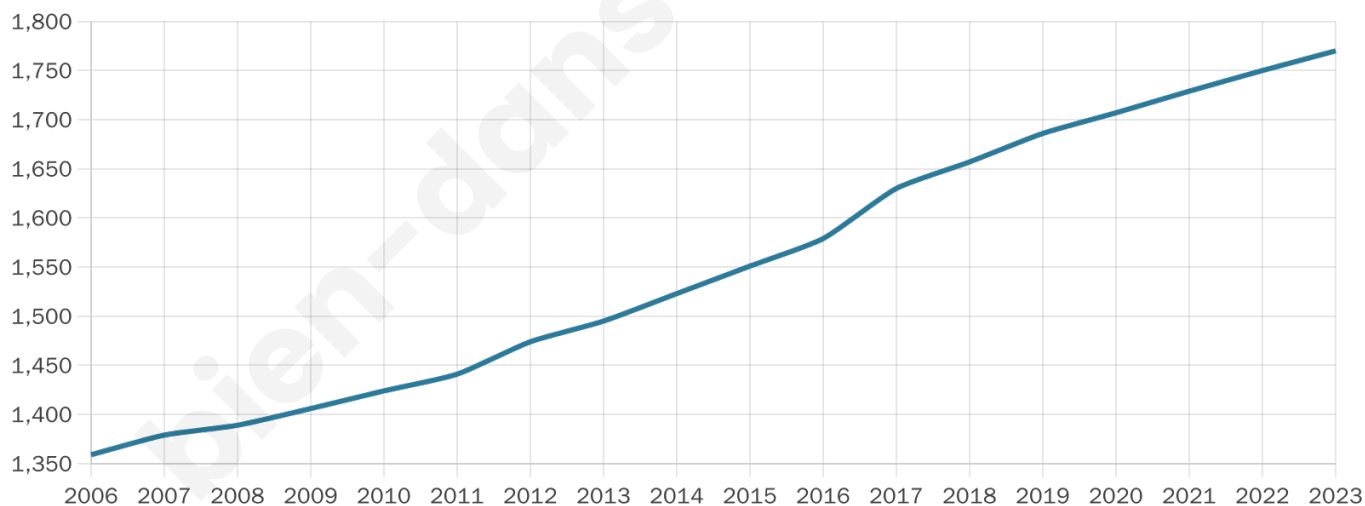

# Statistiques sur la population

Nombre d'habitants

**1 770**

Age moyen

**42 ans**

Pop active

**44.7%**

Taux chômage

**4.5%**

Pop densité

**126 h/km<sup>2</sup>**

Revenu moyen

**22 210 €/an**

## Evolution du nombre d'habitants

Sources : Institut national de la statistique et des études économiques (insee) selon Les dernières parutions officielles de 2024 portant sur les années 2020, 2021 et 2022.