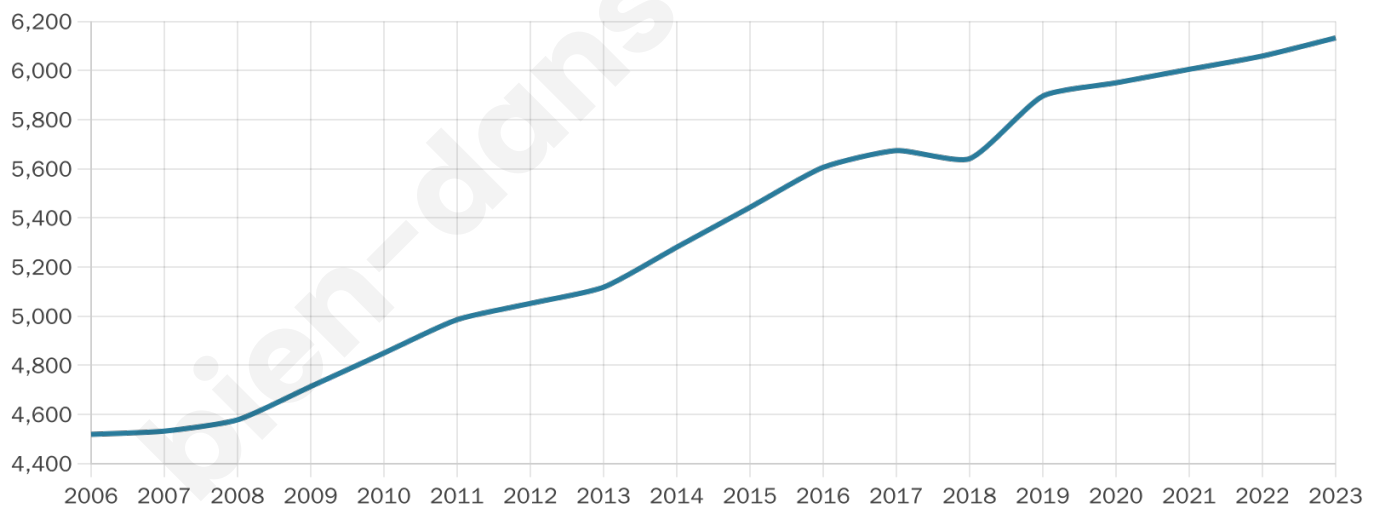

Nombre d'habitants

6 133

Age moyen

44 ans

Pop active

46%

Taux chômage

5.7%

Pop densité

876 h/km²

Revenu moyen

28 470 €/an

Evolution du nombre d'habitants

Sources : Institut national de la statistique et des études économiques (insee) selon Les dernières parutions officielles de 2024 portant sur les années 2020, 2021 et 2022.

Tranche d'âge

Activité professionnelle

Niveau de diplôme

Composition des ménages

Profils électoraux

Premier tour

	Emmanuel MACRON	35.52 %
	Jean-Luc MÉLENCHON	17.16 %
	Marine LE PEN	16.30 %
	Éric ZEMMOUR	8.10 %
	Yannick JADOT	6.63 %
	Valérie PÉCRESE	5.43 %
	Jean LASSALLE	4.20 %
	Anne HIDALGO	2.45 %
	Fabien ROUSSEL	1.80 %
	Nicolas DUPONT- AIGNAN	1.65 %
	Philippe POUTOU	0.57 %
	Nathalie ARTHAUD	0.18 %