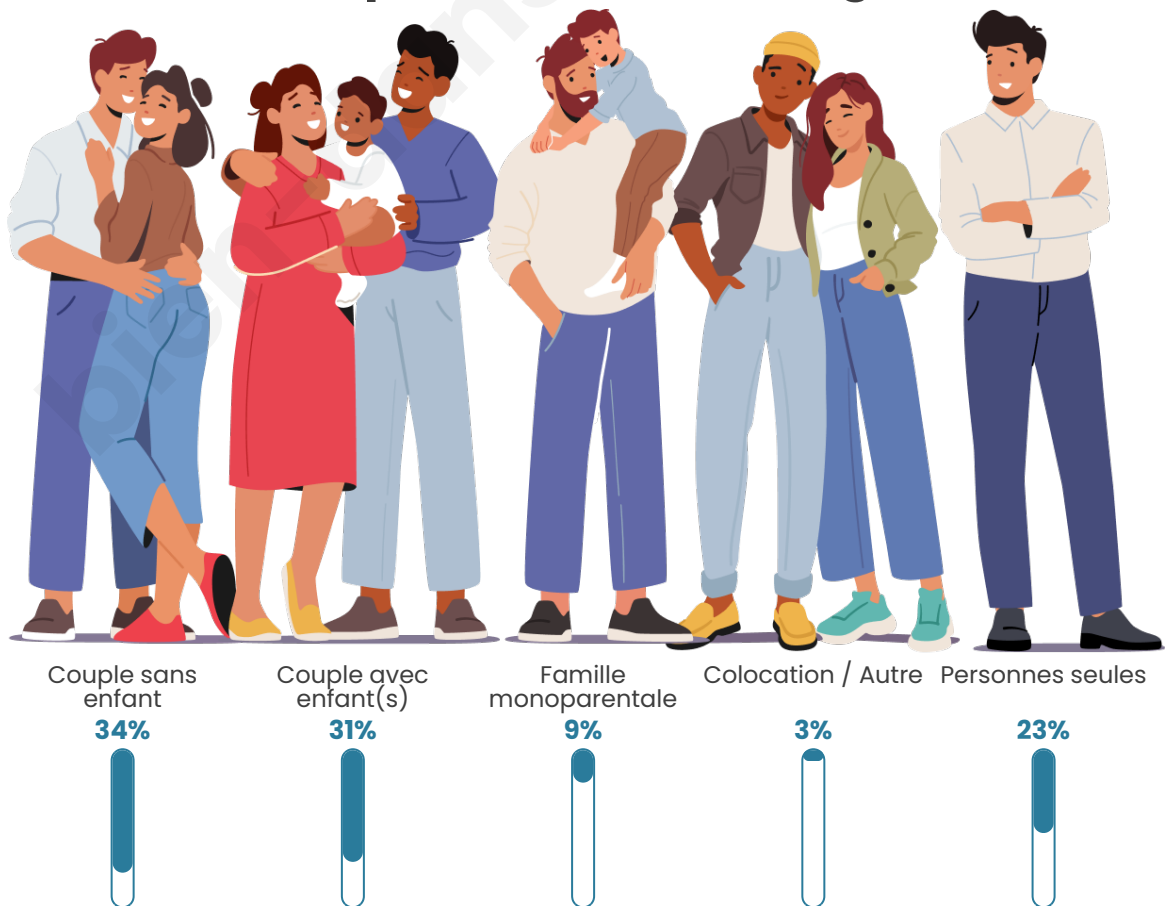

Nombre d'habitants

6 133

Age moyen

44 ans

Pop active

46%

Taux chômage

5.7%

Tranche d'âge

Activité professionnelle

Niveau de diplôme

Composition des ménages

Profils électoraux

Premier tour

	Emmanuel MACRON	35.52 %
	Jean-Luc MÉLENCHON	17.16 %
	Marine LE PEN	16.30 %
	Éric ZEMMOUR	8.10 %
	Yannick JADOT	6.63 %
	Valérie PÉCRESE	5.43 %
	Jean LASSALLE	4.20 %
	Anne HIDALGO	2.45 %
	Fabien ROUSSEL	1.80 %
	Nicolas DUPONT- AIGNAN	1.65 %
	Philippe POUTOU	0.57 %
	Nathalie ARTHAUD	0.18 %