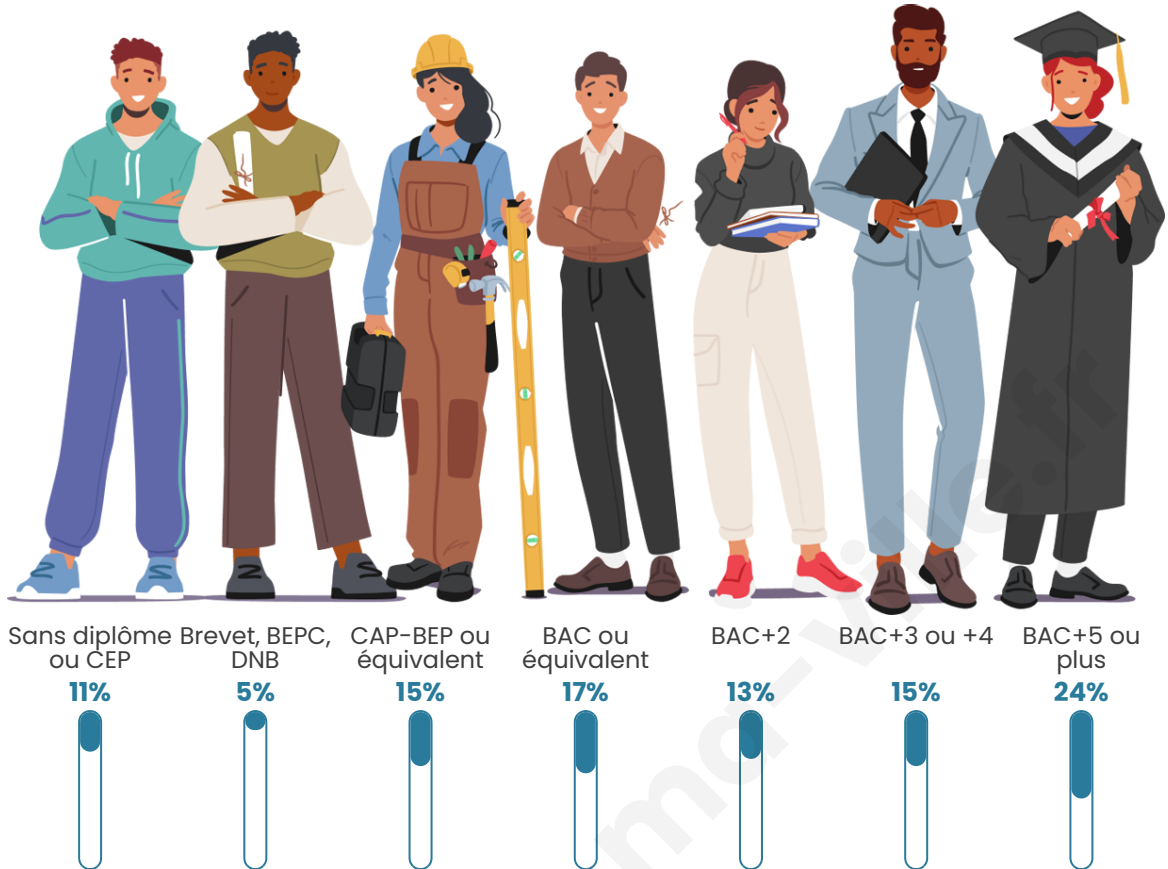

Nombre d'habitants

6 133

Age moyen

44 ans

Pop active

46%

Taux chômage

5.7%

Pop densité

876 h/km²

Revenu moyen

28 470 €/an

Evolution du nombre d'habitants

Sources : Institut national de la statistique et des études économiques (insee) selon Les dernières parutions officielles de 2024 portant sur les années 2020, 2021 et 2022.

Tranche d'âge

Activité professionnelle

Niveau de diplôme

Composition des ménages

Profils électoraux

Premier tour

	Emmanuel MACRON	35.52 %
	Jean-Luc MÉLENCHON	17.16 %
	Marine LE PEN	16.30 %
	Éric ZEMMOUR	8.10 %
	Yannick JADOT	6.63 %
	Valérie PÉCRESE	5.43 %
	Jean LASSALLE	4.20 %
	Anne HIDALGO	2.45 %
	Fabien ROUSSEL	1.80 %
	Nicolas DUPONT- AIGNAN	1.65 %
	Philippe POUTOU	0.57 %
	Nathalie ARTHAUD	0.18 %