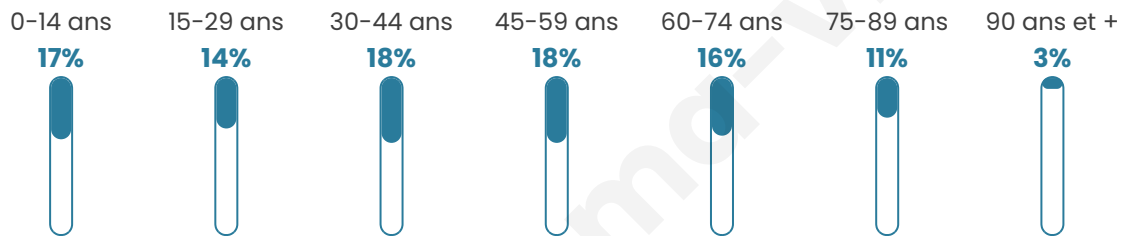

Nombre d'habitants

6 133

Age moyen

44 ans

Pop active

46%

Taux chômage

5.7%

Pop densité

876 h/km²

Revenu moyen

28 470 €/an

Evolution du nombre d'habitants

Sources : Institut national de la statistique et des études économiques (insee) selon Les dernières parutions officielles de 2024 portant sur les années 2020, 2021 et 2022.

Tranche d'âge

Activité professionnelle

Niveau de diplôme

Composition des ménages

Profils électoraux

Premier tour

	Emmanuel MACRON	35.52 %
	Jean-Luc MÉLENCHON	17.16 %
	Marine LE PEN	16.30 %
	Éric ZEMMOUR	8.10 %
	Yannick JADOT	6.63 %
	Valérie PÉCRESE	5.43 %
	Jean LASSALLE	4.20 %
	Anne HIDALGO	2.45 %
	Fabien ROUSSEL	1.80 %
	Nicolas DUPONT- AIGNAN	1.65 %
	Philippe POUTOU	0.57 %
	Nathalie ARTHAUD	0.18 %