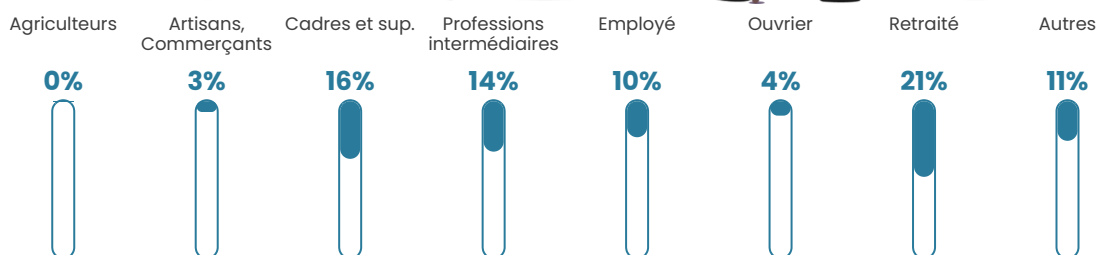

Pop densité

876 h/km²

Revenu moyen

28 470 €/an

Evolution du nombre d'habitants

Sources : Institut national de la statistique et des études économiques (insee) selon Les dernières parutions officielles de 2024 portant sur les années 2020, 2021 et 2022.

Tranche d'âge

Activité professionnelle

Niveau de diplôme

Composition des ménages

Profils électoraux

Premier tour

	Emmanuel MACRON	35.52 %
	Jean-Luc MÉLENCHON	17.16 %
	Marine LE PEN	16.30 %
	Éric ZEMMOUR	8.10 %
	Yannick JADOT	6.63 %
	Valérie PÉCRESE	5.43 %
	Jean LASSALLE	4.20 %
	Anne HIDALGO	2.45 %
	Fabien ROUSSEL	1.80 %
	Nicolas DUPONT- AIGNAN	1.65 %
	Philippe POUTOU	0.57 %
	Nathalie ARTHAUD	0.18 %