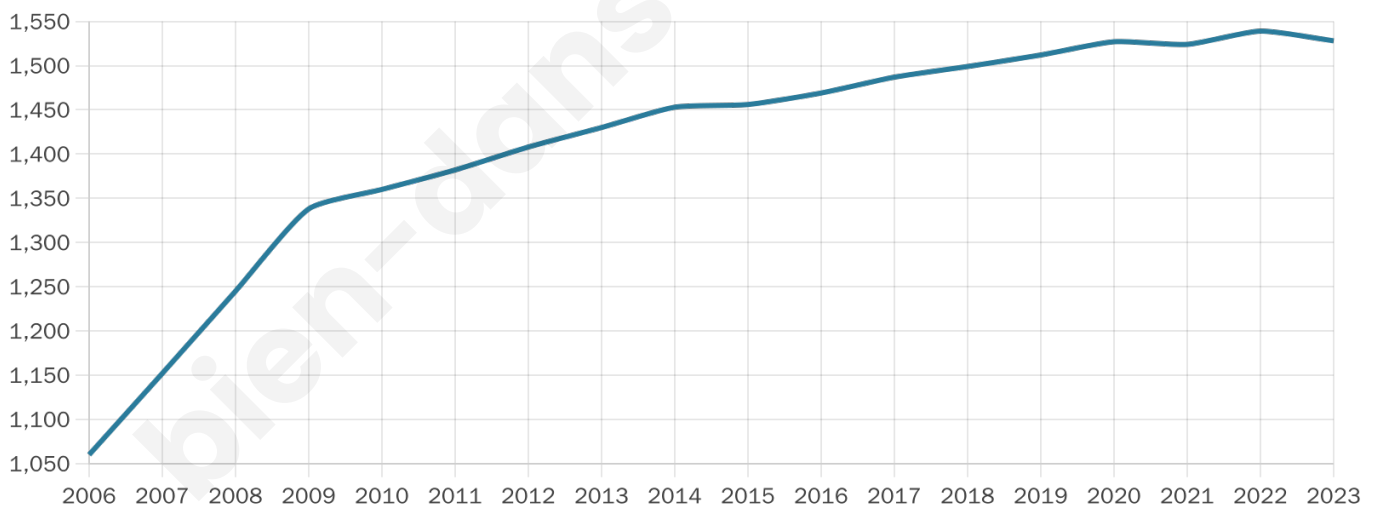

1 528

Age moyen

42 ans

Pop active

45.2%

Taux chômage

4.5%

Pop densité

61 h/km²

Revenu moyen

23 880 €/an

Evolution du nombre d'habitants

Sources : Institut national de la statistique et des études économiques (insee) selon Les dernières parutions officielles de 2024 portant sur les années 2020, 2021 et 2022.