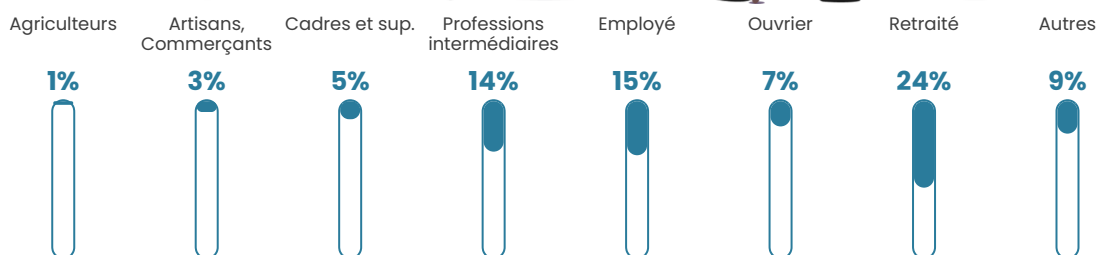

61 h/km²

Revenu moyen

23 880 €/an

Evolution du nombre d'habitants

Sources : Institut national de la statistique et des études économiques (insee) selon Les dernières parutions officielles de 2024 portant sur les années 2020, 2021 et 2022.

Tranche d'âge

Activité professionnelle

Niveau de diplôme

Composition des ménages

Profils électoraux

Premier tour

	Marine LE PEN	33.41 %
	Emmanuel MACRON	26.01 %
	Jean-Luc MÉLENCHON	13.38 %
	Jean LASSALLE	6.20 %
	Valérie PÉCRESSÉ	5.66 %
	Éric ZEMMOUR	5.22 %
	Fabien ROUSSEL	2.94 %
	Yannick JADOT	2.61 %
	Nicolas DUPONT-AIGNAN	1.74 %
	Anne HIDALGO	1.52 %
	Nathalie ARTHAUD	0.65 %
	Philippe POUTOU	0.65 %