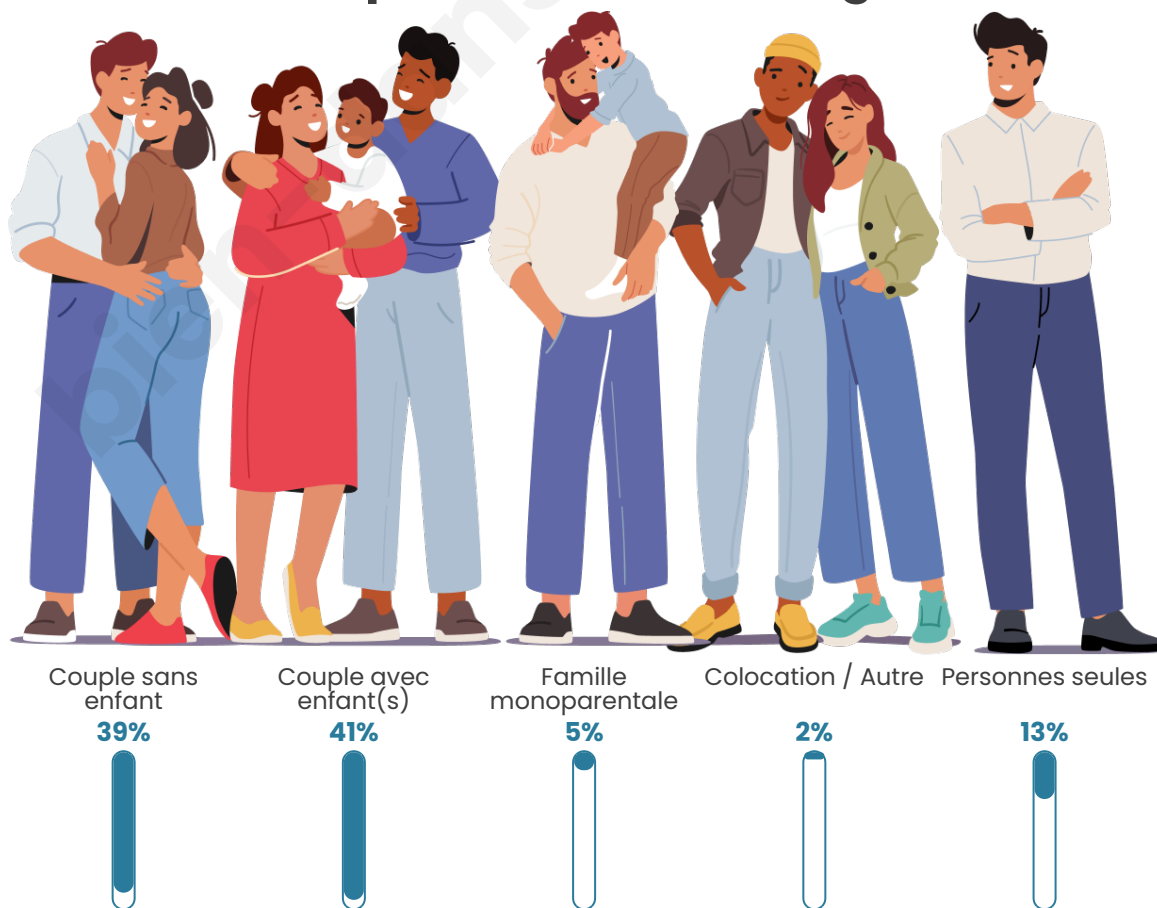

Tranche d'âge

Activité professionnelle

Niveau de diplôme

Composition des ménages

Profils électoraux

Premier tour

	Marine LE PEN	33.41 %
	Emmanuel MACRON	26.01 %
	Jean-Luc MÉLENCHON	13.38 %
	Jean LASSALLE	6.20 %
	Valérie PÉCRESSÉ	5.66 %
	Éric ZEMMOUR	5.22 %
	Fabien ROUSSEL	2.94 %
	Yannick JADOT	2.61 %
	Nicolas DUPONT-AIGNAN	1.74 %
	Anne HIDALGO	1.52 %
	Nathalie ARTHAUD	0.65 %
	Philippe POUTOU	0.65 %