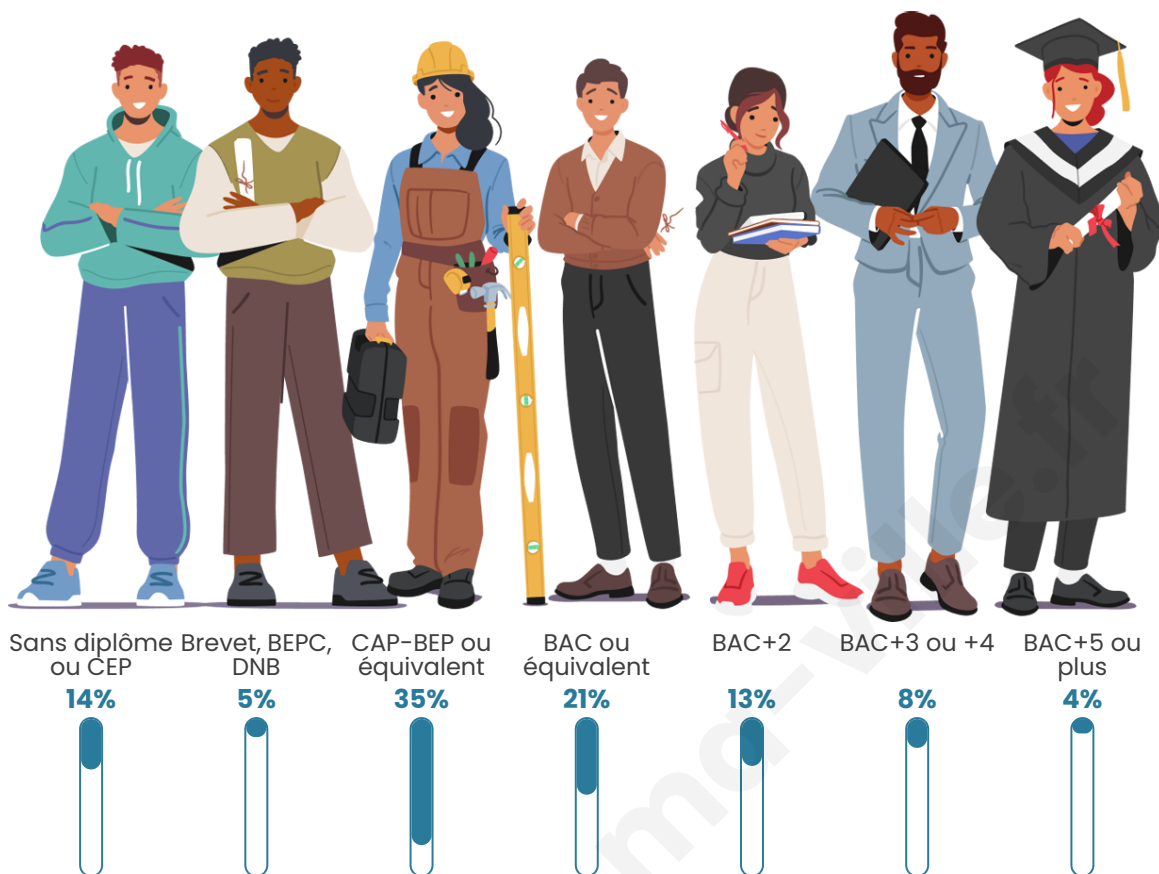

Tranche d'âge

Activité professionnelle

Niveau de diplôme

Composition des ménages

Profils électoraux

Premier tour

	Marine LE PEN	33.41 %
	Emmanuel MACRON	26.01 %
	Jean-Luc MÉLENCHON	13.38 %
	Jean LASSALLE	6.20 %
	Valérie PÉCRESSÉ	5.66 %
	Éric ZEMMOUR	5.22 %
	Fabien ROUSSEL	2.94 %
	Yannick JADOT	2.61 %
	Nicolas DUPONT-AIGNAN	1.74 %
	Anne HIDALGO	1.52 %
	Nathalie ARTHAUD	0.65 %
	Philippe POUTOU	0.65 %