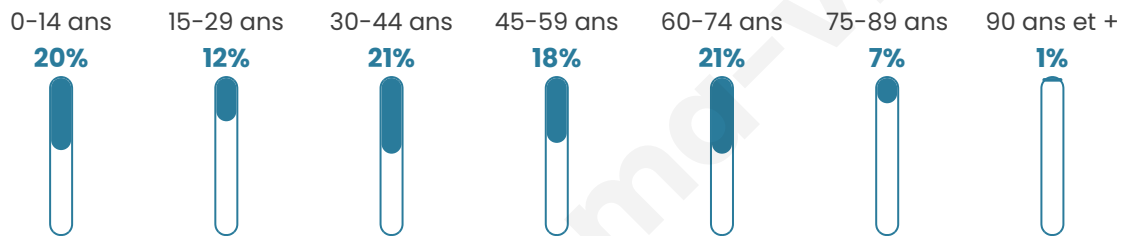

1 528

Age moyen

42 ans

Pop active

45.2%

Taux chômage

4.5%

Pop densité

61 h/km²

Revenu moyen

23 880 €/an

Evolution du nombre d'habitants

Sources : Institut national de la statistique et des études économiques (insee) selon Les dernières parutions officielles de 2024 portant sur les années 2020, 2021 et 2022.

Tranche d'âge

Activité professionnelle

Niveau de diplôme

Composition des ménages

Profils électoraux

Premier tour

	Marine LE PEN	33.41 %
	Emmanuel MACRON	26.01 %
	Jean-Luc MÉLENCHON	13.38 %
	Jean LASSALLE	6.20 %
	Valérie PÉCRESSÉ	5.66 %
	Éric ZEMMOUR	5.22 %
	Fabien ROUSSEL	2.94 %
	Yannick JADOT	2.61 %
	Nicolas DUPONT-AIGNAN	1.74 %
	Anne HIDALGO	1.52 %
	Nathalie ARTHAUD	0.65 %
	Philippe POUTOU	0.65 %