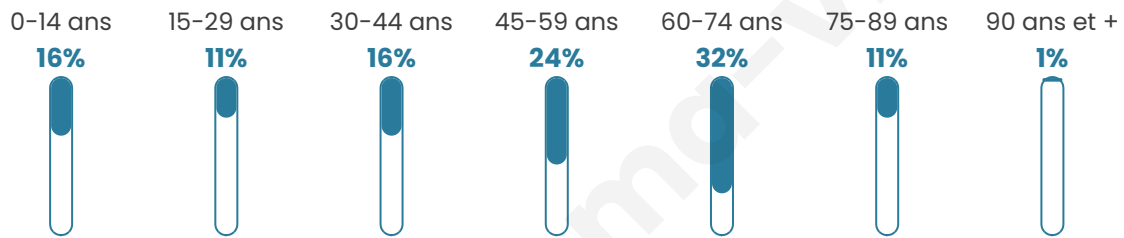

# Statistiques sur la population

Nombre d'habitants

**368**

Age moyen

**48 ans**

Pop active

**47%**

Taux chômage

**15%**

Pop densité

**13 h/km<sup>2</sup>**

Revenu moyen

**18 920 €/an**

## Evolution du nombre d'habitants

Sources : Institut national de la statistique et des études économiques (insee) selon Les dernières parutions officielles de 2024 portant sur les années 2020, 2021 et 2022.

## Tranche d'âge