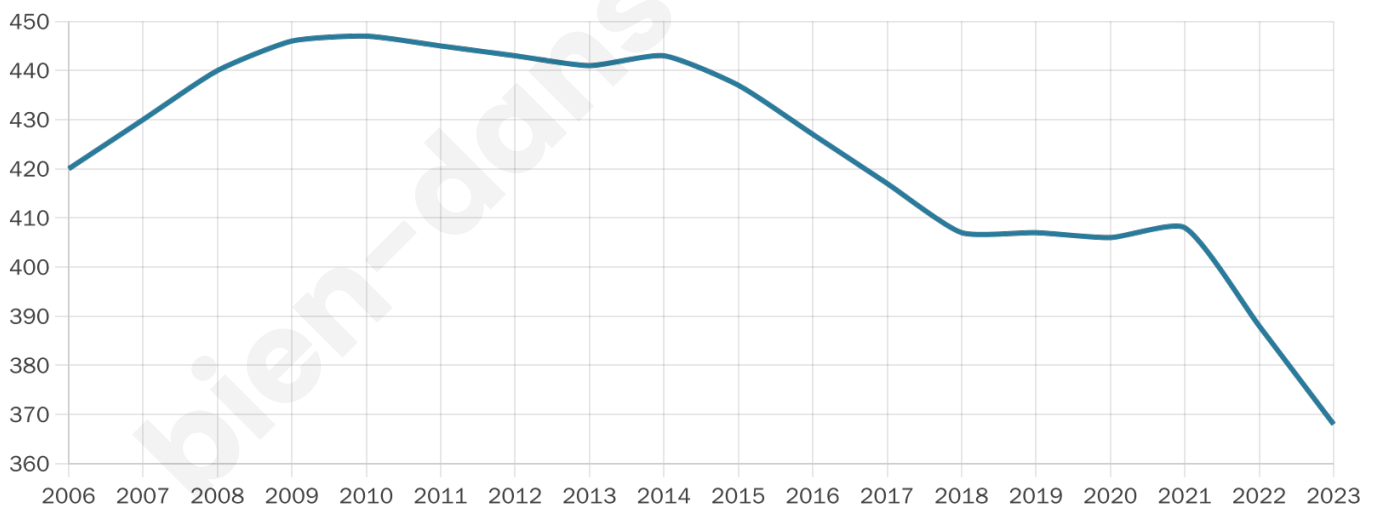

Nombre d'habitants

368

Age moyen

48 ans

Pop active

47%

Taux chômage

15%

Pop densité

13 h/km²

Revenu moyen

18 920 €/an

Evolution du nombre d'habitants

Sources : Institut national de la statistique et des études économiques (insee) selon Les dernières parutions officielles de 2024 portant sur les années 2020, 2021 et 2022.

Tranche d'âge

Activité professionnelle

Niveau de diplôme

Composition des ménages

Profils électoraux

Premier tour

	Marine LE PEN	32.40 %
	Emmanuel MACRON	23.69 %
	Jean-Luc MÉLENCHON	19.51 %
	Valérie PÉCRESSE	5.57 %
	Éric ZEMMOUR	3.83 %
	Yannick JADOT	3.83 %
	Jean LASSALLE	2.79 %
	Fabien ROUSSEL	2.44 %
	Nicolas DUPONT-AIGNAN	2.44 %
	Anne HIDALGO	1.74 %
	Philippe POUTOU	1.74 %
	Nathalie ARTHAUD	0.00 %