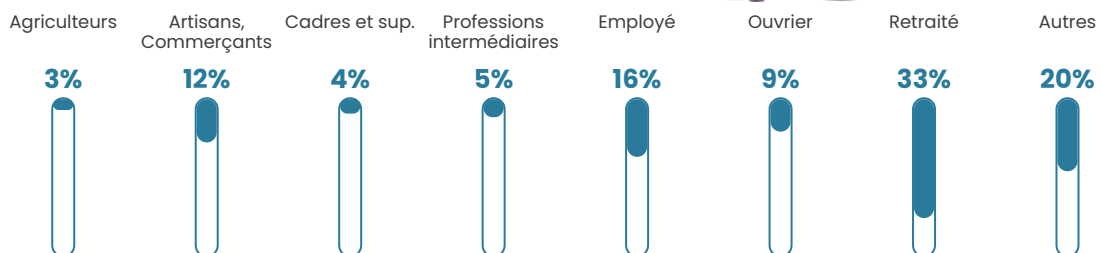

Pop densité

13 h/km²

Revenu moyen

18 920 €/an

Evolution du nombre d'habitants

Sources : Institut national de la statistique et des études économiques (insee) selon Les dernières parutions officielles de 2024 portant sur les années 2020, 2021 et 2022.

Tranche d'âge

Activité professionnelle

Niveau de diplôme

Composition des ménages

Profils électoraux

Premier tour

	Marine LE PEN	32.40 %
	Emmanuel MACRON	23.69 %
	Jean-Luc MÉLENCHON	19.51 %
	Valérie PÉCRESSE	5.57 %
	Éric ZEMMOUR	3.83 %
	Yannick JADOT	3.83 %
	Jean LASSALLE	2.79 %
	Fabien ROUSSEL	2.44 %
	Nicolas DUPONT-AIGNAN	2.44 %
	Anne HIDALGO	1.74 %
	Philippe POUTOU	1.74 %
	Nathalie ARTHAUD	0.00 %