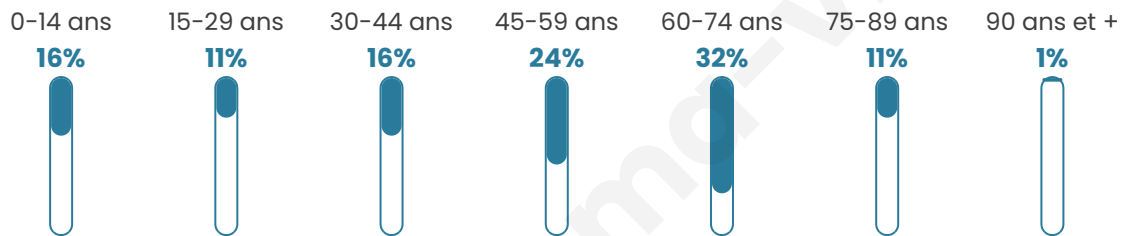

Nombre d'habitants

368

Age moyen

48 ans

Pop active

47%

Taux chômage

15%

Pop densité

13 h/km²

Revenu moyen

18 920 €/an

Evolution du nombre d'habitants

Sources : Institut national de la statistique et des études économiques (insee) selon Les dernières parutions officielles de 2024 portant sur les années 2020, 2021 et 2022.

Tranche d'âge

Activité professionnelle

Niveau de diplôme

Composition des ménages

Profils électoraux

Premier tour

	Marine LE PEN	32.40 %
	Emmanuel MACRON	23.69 %
	Jean-Luc MÉLENCHON	19.51 %
	Valérie PÉCRESSE	5.57 %
	Éric ZEMMOUR	3.83 %
	Yannick JADOT	3.83 %
	Jean LASSALLE	2.79 %
	Fabien ROUSSEL	2.44 %
	Nicolas DUPONT-AIGNAN	2.44 %
	Anne HIDALGO	1.74 %
	Philippe POUTOU	1.74 %
	Nathalie ARTHAUD	0.00 %