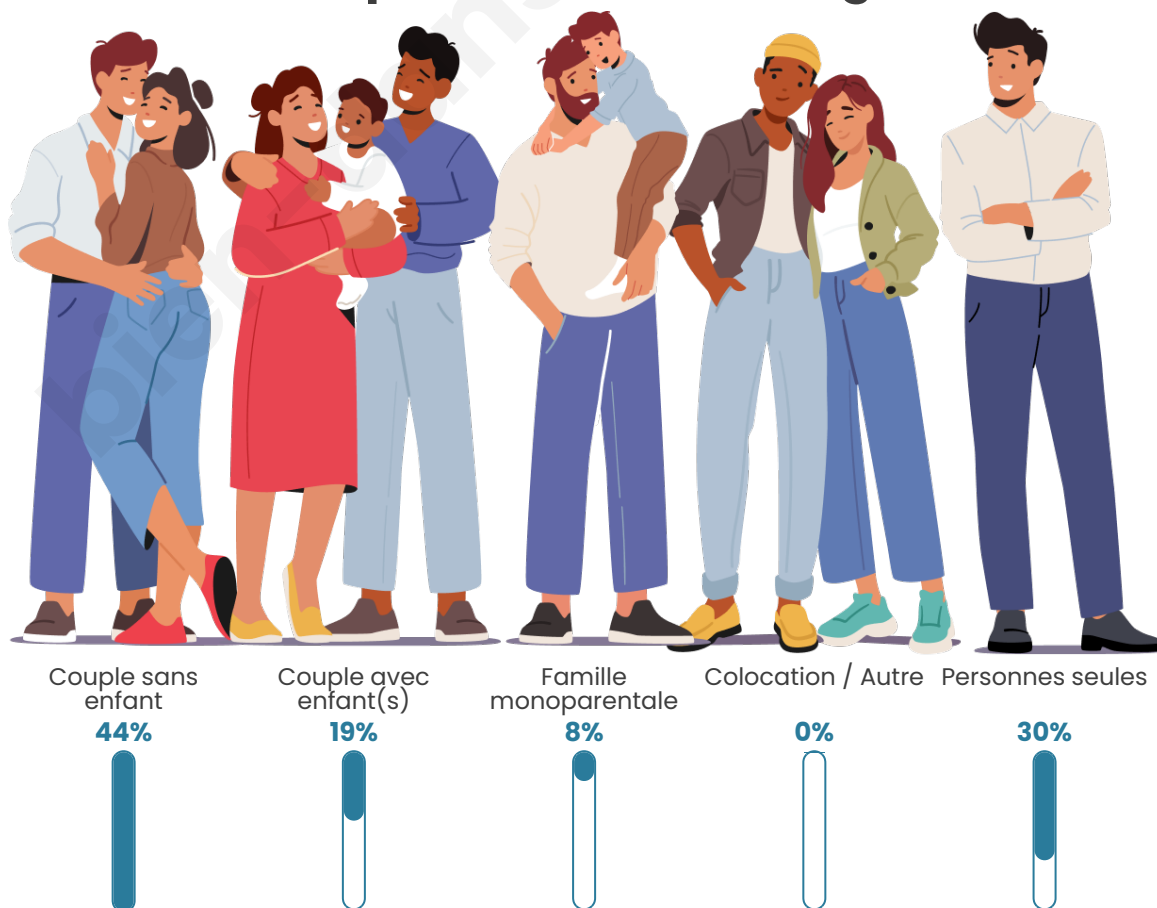

Nombre d'habitants

368

Age moyen

48 ans

Pop active

47%

Taux chômage

15%

Tranche d'âge

Activité professionnelle

Niveau de diplôme

Composition des ménages

Profils électoraux

Premier tour

	Marine LE PEN	32.40 %
	Emmanuel MACRON	23.69 %
	Jean-Luc MÉLENCHON	19.51 %
	Valérie PÉCRESSE	5.57 %
	Éric ZEMMOUR	3.83 %
	Yannick JADOT	3.83 %
	Jean LASSALLE	2.79 %
	Fabien ROUSSEL	2.44 %
	Nicolas DUPONT-AIGNAN	2.44 %
	Anne HIDALGO	1.74 %
	Philippe POUTOU	1.74 %
	Nathalie ARTHAUD	0.00 %