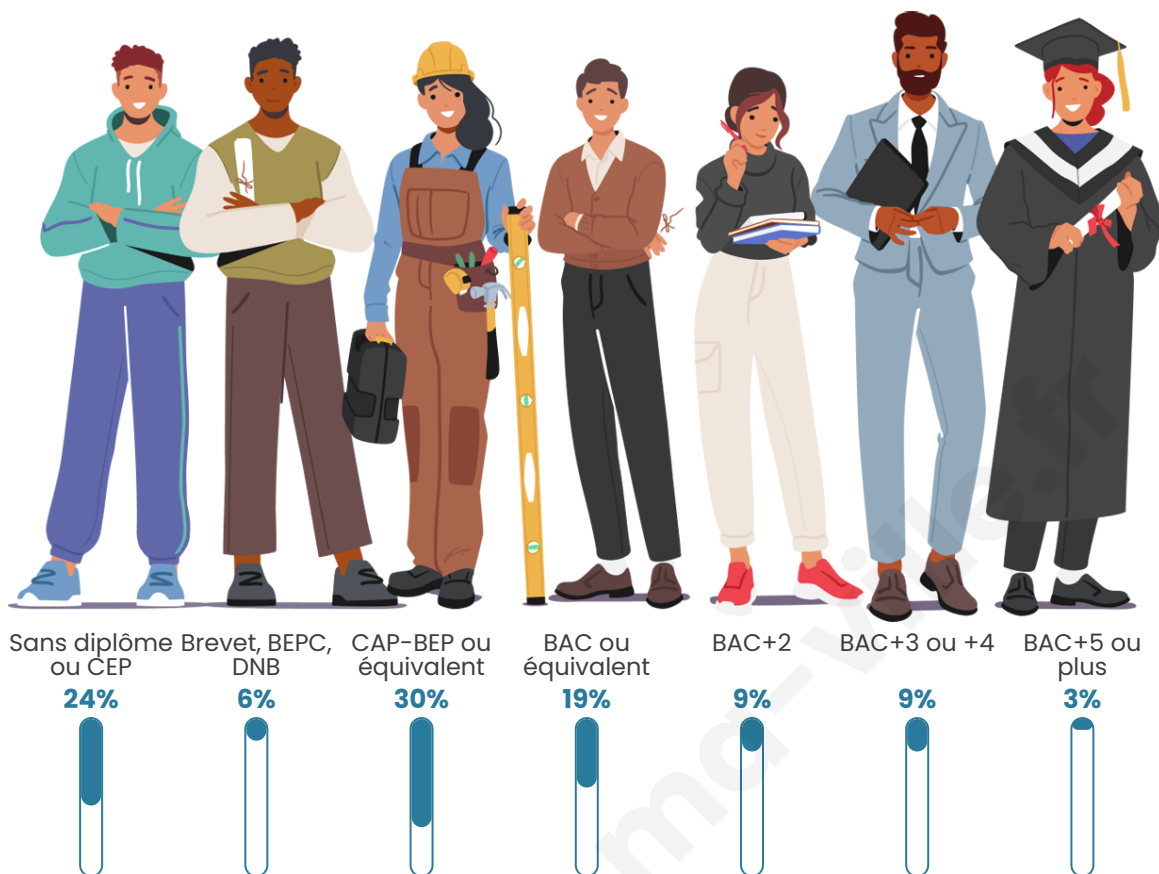

Nombre d'habitants

368

Age moyen

48 ans

Pop active

47%

Taux chômage

15%

Pop densité

13 h/km²

Revenu moyen

18 920 €/an

Evolution du nombre d'habitants

Sources : Institut national de la statistique et des études économiques (insee) selon Les dernières parutions officielles de 2024 portant sur les années 2020, 2021 et 2022.

Tranche d'âge

Activité professionnelle

Niveau de diplôme

Composition des ménages

Profils électoraux

Premier tour

	Marine LE PEN	32.40 %
	Emmanuel MACRON	23.69 %
	Jean-Luc MÉLENCHON	19.51 %
	Valérie PÉCRESSE	5.57 %
	Éric ZEMMOUR	3.83 %
	Yannick JADOT	3.83 %
	Jean LASSALLE	2.79 %
	Fabien ROUSSEL	2.44 %
	Nicolas DUPONT-AIGNAN	2.44 %
	Anne HIDALGO	1.74 %
	Philippe POUTOU	1.74 %
	Nathalie ARTHAUD	0.00 %