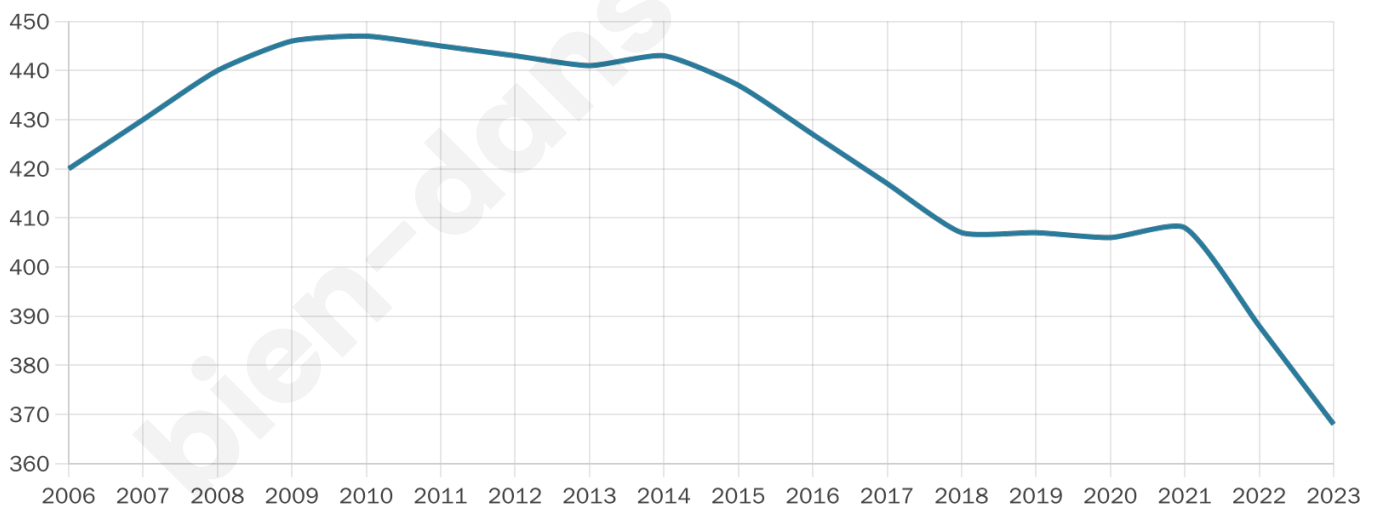

Statistiques sur la population

Nombre d'habitants

368

Age moyen

48 ans

Pop active

47%

Taux chômage

15%

Pop densité

13 h/km²

Revenu moyen

18 920 €/an

Evolution du nombre d'habitants

Sources : Institut national de la statistique et des études économiques (insee) selon Les dernières parutions officielles de 2024 portant sur les années 2020, 2021 et 2022.