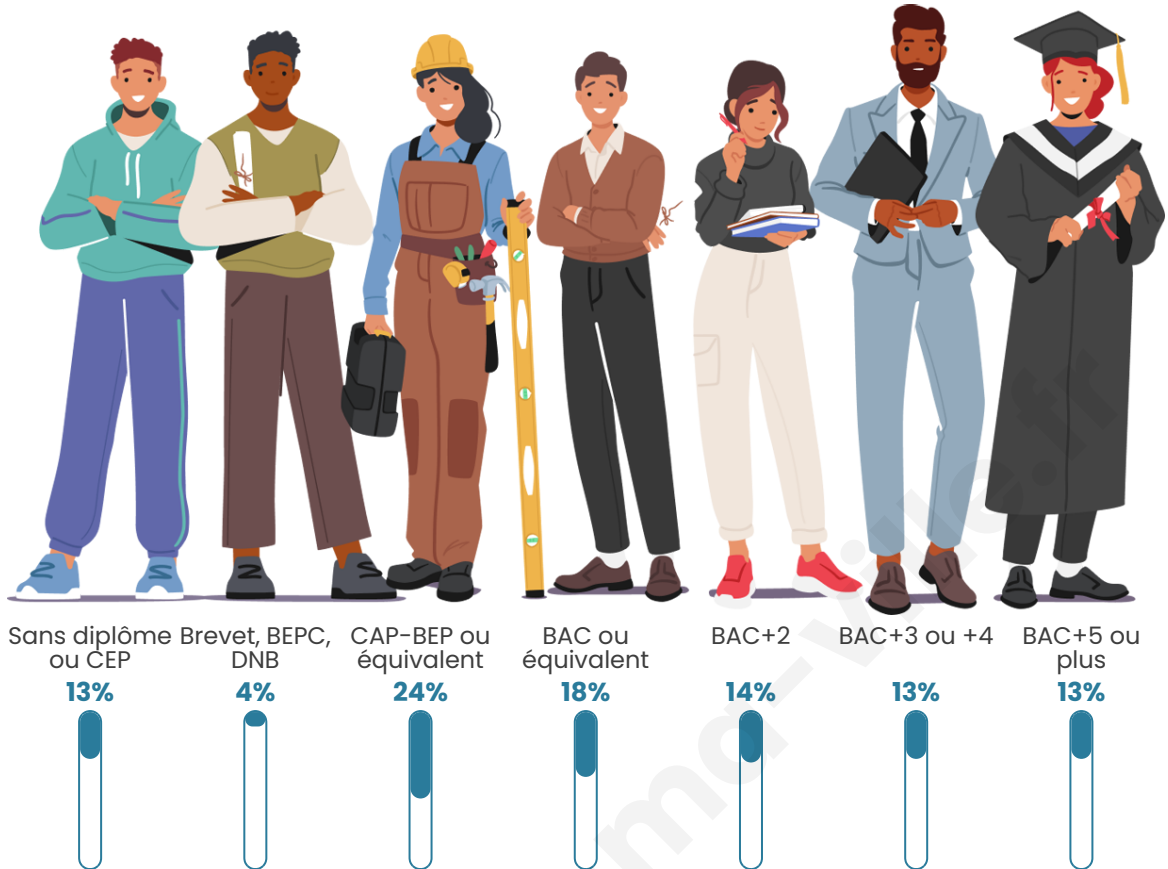

Tranche d'âge

Activité professionnelle

Niveau de diplôme

Composition des ménages

Profils électoraux

Premier tour

	Emmanuel MACRON	33.62 %
	Jean-Luc MÉLENCHON	24.27 %
	Marine LE PEN	15.63 %
	Yannick JADOT	8.07 %
	Éric ZEMMOUR	5.35 %
	Jean LASSALLE	3.50 %
	Valérie PÉCRESSÉ	3.07 %
	Fabien ROUSSEL	2.14 %
	Anne HIDALGO	1.50 %
	Nicolas DUPONT- AIGNAN	1.43 %
	Philippe POUTOU	1.14 %
	Nathalie ARTHAUD	0.29 %