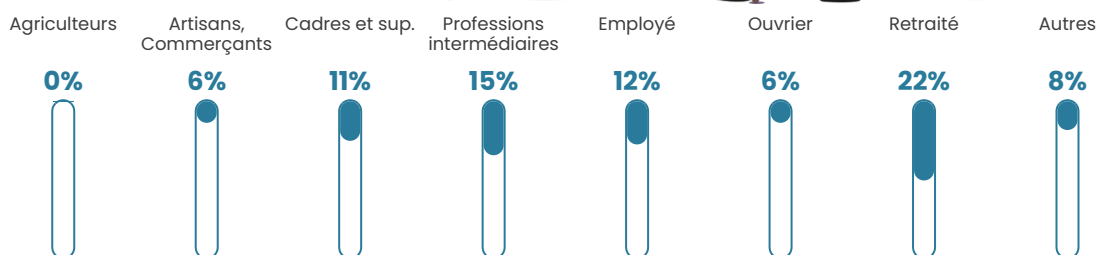

277 h/km²

Revenu moyen

27 670 €/an

Evolution du nombre d'habitants

Sources : Institut national de la statistique et des études économiques (insee) selon Les dernières parutions officielles de 2024 portant sur les années 2020, 2021 et 2022.

Tranche d'âge

Activité professionnelle

Niveau de diplôme

Composition des ménages

Profils électoraux

Premier tour

	Emmanuel MACRON	33.62 %
	Jean-Luc MÉLENCHON	24.27 %
	Marine LE PEN	15.63 %
	Yannick JADOT	8.07 %
	Éric ZEMMOUR	5.35 %
	Jean LASSALLE	3.50 %
	Valérie PÉCRESSÉ	3.07 %
	Fabien ROUSSEL	2.14 %
	Anne HIDALGO	1.50 %
	Nicolas DUPONT- AIGNAN	1.43 %
	Philippe POUTOU	1.14 %
	Nathalie ARTHAUD	0.29 %