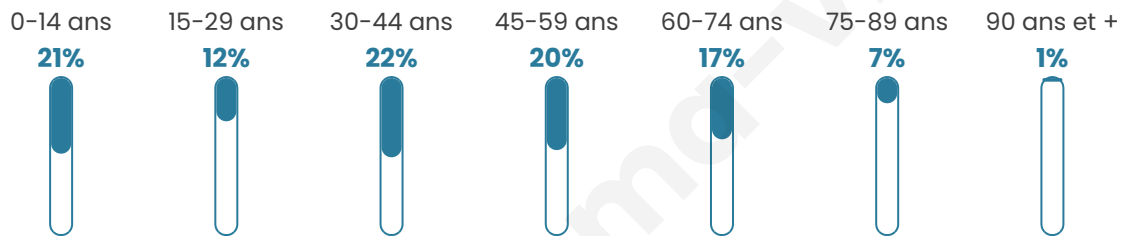

2 217

Age moyen

40 ans

Pop active

48.5%

Taux chômage

4.3%

Pop densité

277 h/km²

Revenu moyen

27 670 €/an

Evolution du nombre d'habitants

Sources : Institut national de la statistique et des études économiques (insee) selon Les dernières parutions officielles de 2024 portant sur les années 2020, 2021 et 2022.

Tranche d'âge

Activité professionnelle

Niveau de diplôme

Composition des ménages

Profils électoraux

Premier tour

	Emmanuel MACRON	33.62 %
	Jean-Luc MÉLENCHON	24.27 %
	Marine LE PEN	15.63 %
	Yannick JADOT	8.07 %
	Éric ZEMMOUR	5.35 %
	Jean LASSALLE	3.50 %
	Valérie PÉCRESSÉ	3.07 %
	Fabien ROUSSEL	2.14 %
	Anne HIDALGO	1.50 %
	Nicolas DUPONT- AIGNAN	1.43 %
	Philippe POUTOU	1.14 %
	Nathalie ARTHAUD	0.29 %