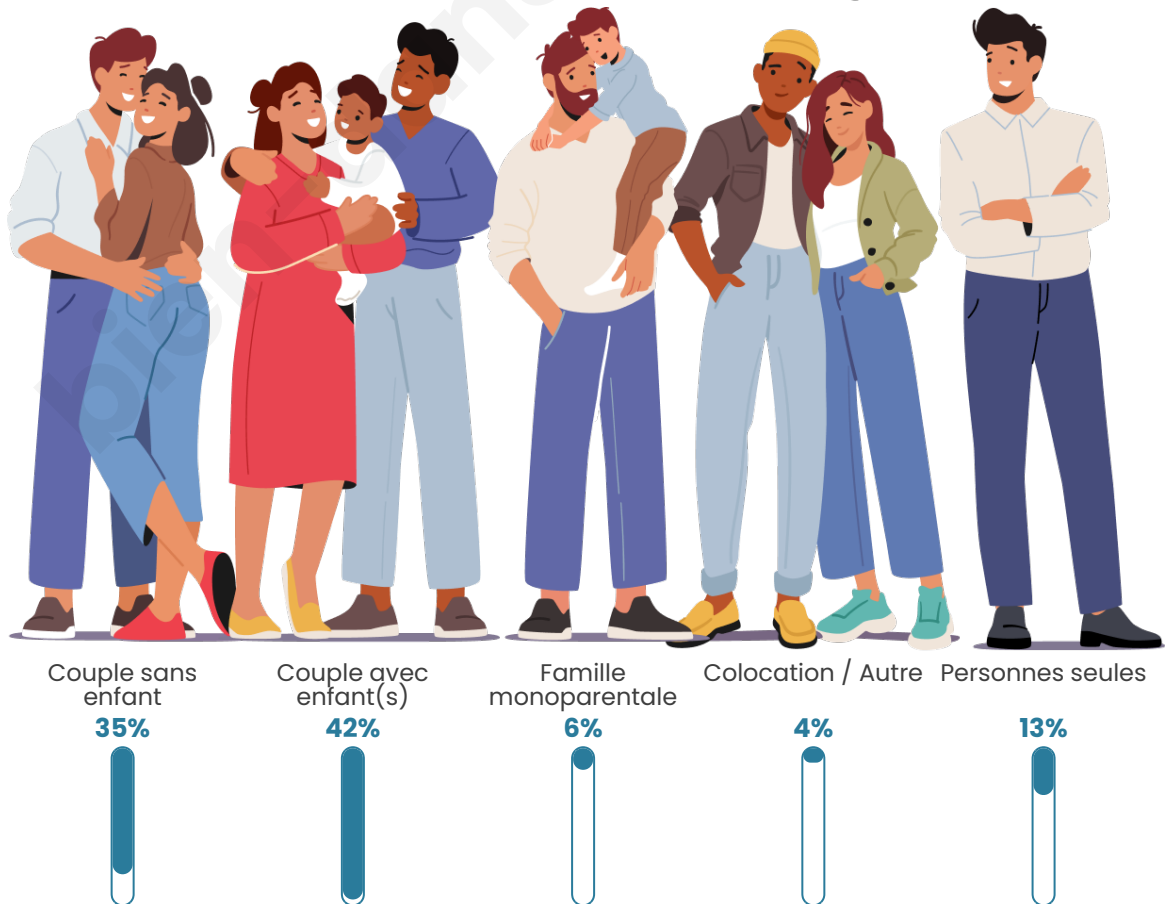

Tranche d'âge

Activité professionnelle

Niveau de diplôme

Composition des ménages

Profils électoraux

Premier tour

	Emmanuel MACRON	33.62 %
	Jean-Luc MÉLENCHON	24.27 %
	Marine LE PEN	15.63 %
	Yannick JADOT	8.07 %
	Éric ZEMMOUR	5.35 %
	Jean LASSALLE	3.50 %
	Valérie PÉCRESSÉ	3.07 %
	Fabien ROUSSEL	2.14 %
	Anne HIDALGO	1.50 %
	Nicolas DUPONT- AIGNAN	1.43 %
	Philippe POUTOU	1.14 %
	Nathalie ARTHAUD	0.29 %