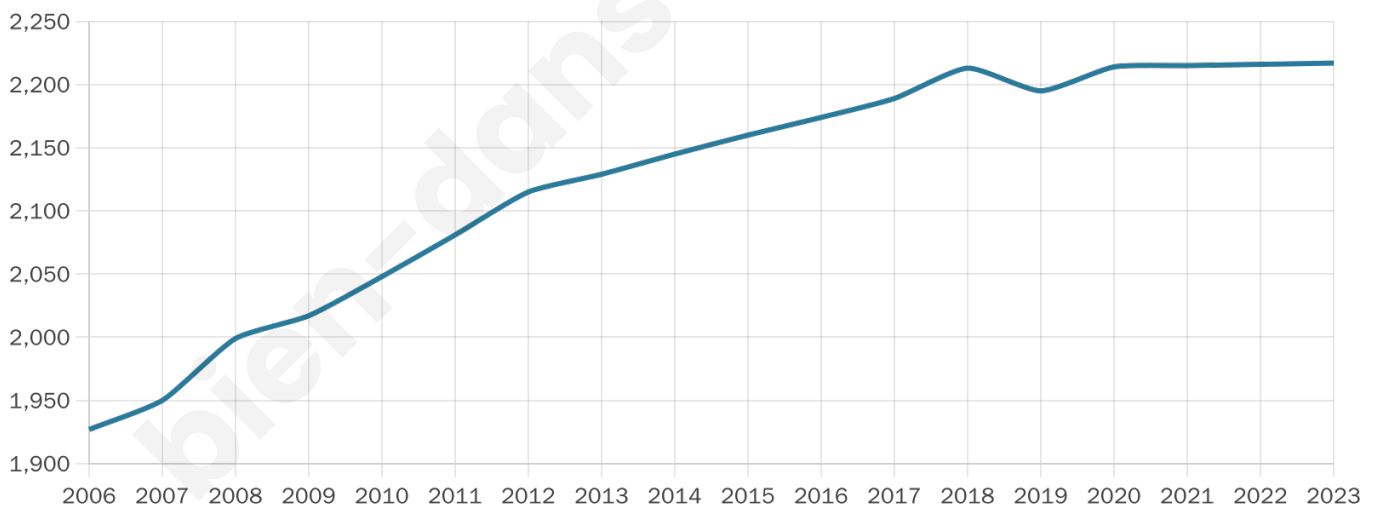

2 217

Age moyen

40 ans

Pop active

48.5%

Taux chômage

4.3%

Pop densité

277 h/km²

Revenu moyen

27 670 €/an

Evolution du nombre d'habitants

Sources : Institut national de la statistique et des études économiques (insee) selon Les dernières parutions officielles de 2024 portant sur les années 2020, 2021 et 2022.