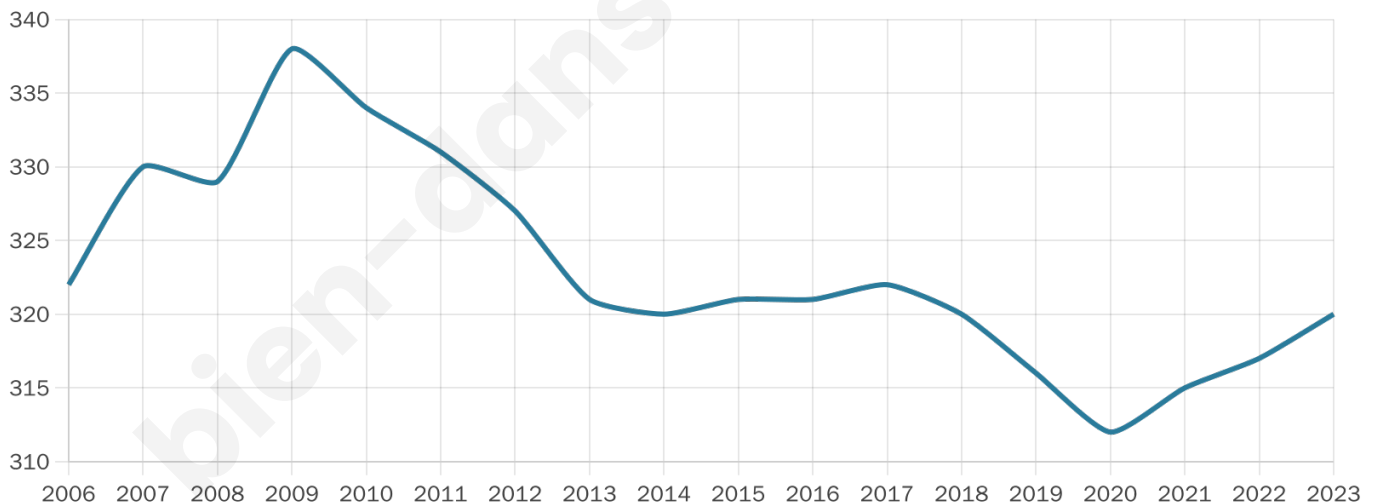

Nombre d'habitants

320

Age moyen

39 ans

Pop active

60%

Taux chômage

4.6%

Pop densité

64 h/km²

Revenu moyen

21 040 €/an

Evolution du nombre d'habitants

Sources : Institut national de la statistique et des études économiques (insee) selon Les dernières parutions officielles de 2024 portant sur les années 2020, 2021 et 2022.

Tranche d'âge

Activité professionnelle

Niveau de diplôme

Composition des ménages

Profils électoraux

Premier tour

	Marine LE PEN	44.97 %
	Emmanuel MACRON	20.13 %
	Jean-Luc MÉLENCHON	10.07 %
	Éric ZEMMOUR	8.05 %
	Jean LASSALLE	6.04 %
	Nicolas DUPONT-AIGNAN	2.68 %
	Valérie PÉCRESSE	2.01 %
	Fabien ROUSSEL	1.34 %
	Anne HIDALGO	1.34 %
	Yannick JADOT	1.34 %
	Philippe POUTOU	1.34 %
	Nathalie ARTHAUD	0.67 %