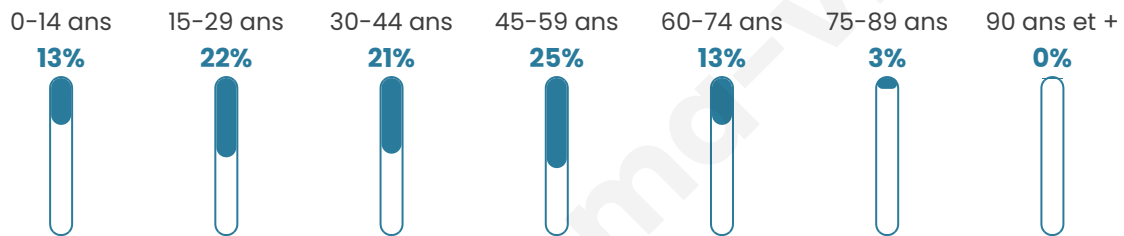

Nombre d'habitants

320

Age moyen

39 ans

Pop active

60%

Taux chômage

4.6%

Pop densité

64 h/km²

Revenu moyen

21 040 €/an

Evolution du nombre d'habitants

Sources : Institut national de la statistique et des études économiques (insee) selon Les dernières parutions officielles de 2024 portant sur les années 2020, 2021 et 2022.

Tranche d'âge

Activité professionnelle

Niveau de diplôme

Composition des ménages

Profils électoraux

Premier tour

	Marine LE PEN	44.97 %
	Emmanuel MACRON	20.13 %
	Jean-Luc MÉLENCHON	10.07 %
	Éric ZEMMOUR	8.05 %
	Jean LASSALLE	6.04 %
	Nicolas DUPONT-AIGNAN	2.68 %
	Valérie PÉCRESSE	2.01 %
	Fabien ROUSSEL	1.34 %
	Anne HIDALGO	1.34 %
	Yannick JADOT	1.34 %
	Philippe POUTOU	1.34 %
	Nathalie ARTHAUD	0.67 %