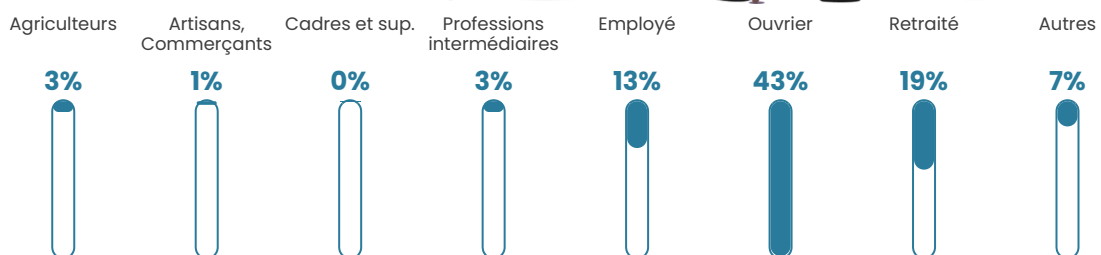

Pop densité

64 h/km²

Revenu moyen

21 040 €/an

Evolution du nombre d'habitants

Sources : Institut national de la statistique et des études économiques (insee) selon Les dernières parutions officielles de 2024 portant sur les années 2020, 2021 et 2022.

Tranche d'âge

Activité professionnelle

Niveau de diplôme

Composition des ménages

Profils électoraux

Premier tour

	Marine LE PEN	44.97 %
	Emmanuel MACRON	20.13 %
	Jean-Luc MÉLENCHON	10.07 %
	Éric ZEMMOUR	8.05 %
	Jean LASSALLE	6.04 %
	Nicolas DUPONT-AIGNAN	2.68 %
	Valérie PÉCRESSE	2.01 %
	Fabien ROUSSEL	1.34 %
	Anne HIDALGO	1.34 %
	Yannick JADOT	1.34 %
	Philippe POUTOU	1.34 %
	Nathalie ARTHAUD	0.67 %