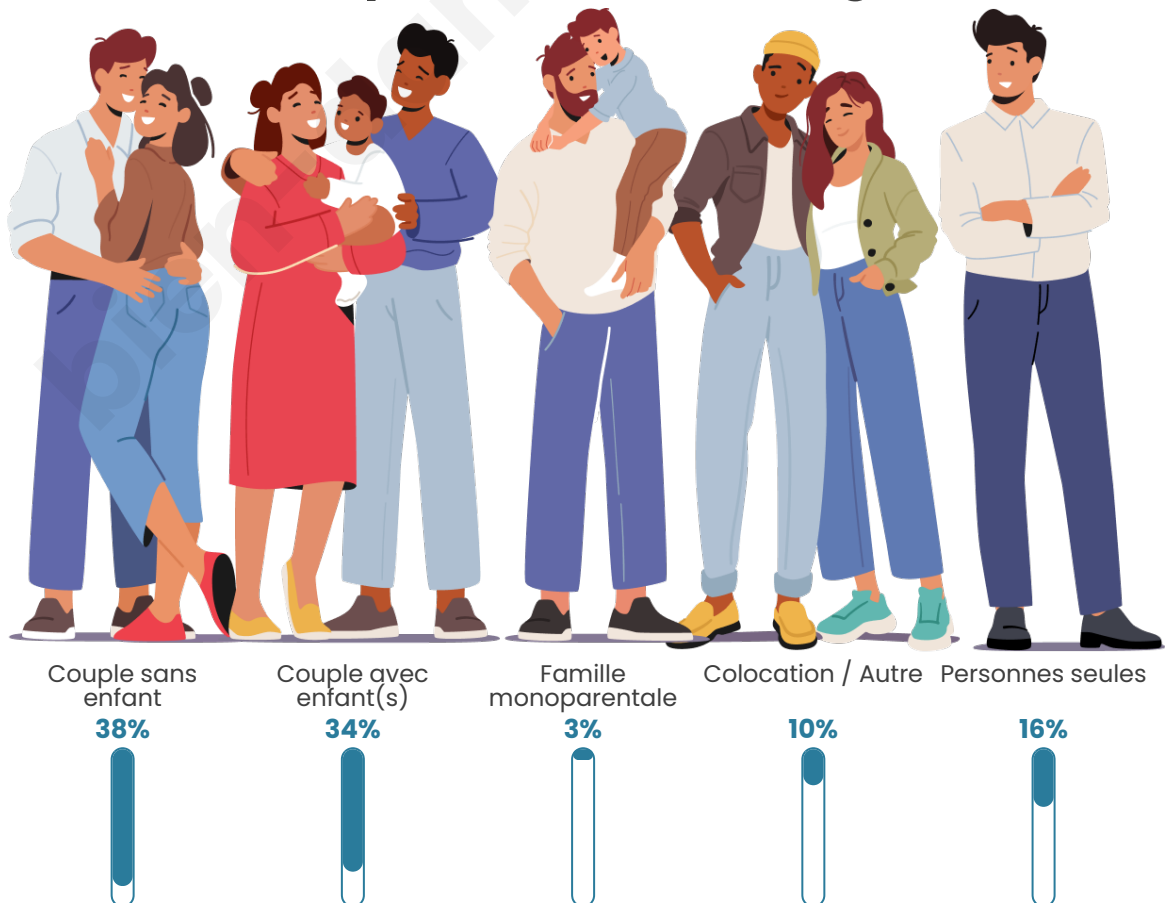

Tranche d'âge

Activité professionnelle

Niveau de diplôme

Composition des ménages

Profils électoraux

Premier tour

	Marine LE PEN	44.97 %
	Emmanuel MACRON	20.13 %
	Jean-Luc MÉLENCHON	10.07 %
	Éric ZEMMOUR	8.05 %
	Jean LASSALLE	6.04 %
	Nicolas DUPONT-AIGNAN	2.68 %
	Valérie PÉCRESSE	2.01 %
	Fabien ROUSSEL	1.34 %
	Anne HIDALGO	1.34 %
	Yannick JADOT	1.34 %
	Philippe POUTOU	1.34 %
	Nathalie ARTHAUD	0.67 %