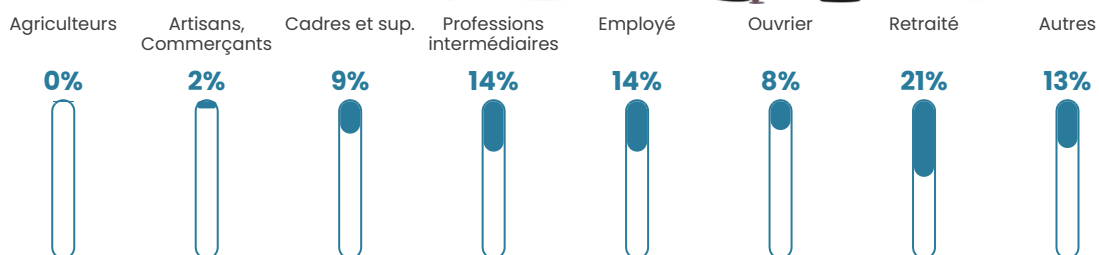

1 895 h/km²

Revenu moyen

23 930 €/an

Evolution du nombre d'habitants

Sources : Institut national de la statistique et des études économiques (insee) selon Les dernières parutions officielles de 2024 portant sur les années 2020, 2021 et 2022.

Tranche d'âge

Activité professionnelle

Niveau de diplôme

Composition des ménages

Profils électoraux

Premier tour

	Jean-Luc MÉLENCHON	31.88 %
	Emmanuel MACRON	24.30 %
	Marine LE PEN	18.86 %
	Éric ZEMMOUR	5.98 %
	Yannick JADOT	4.18 %
	Valérie PÉCRESE	4.03 %
	Nicolas DUPONT- AIGNAN	3.79 %
	Fabien ROUSSEL	2.49 %
	Jean LASSALLE	2.15 %
	Anne HIDALGO	1.29 %
	Philippe POUTOU	0.68 %
	Nathalie ARTHAUD	0.37 %