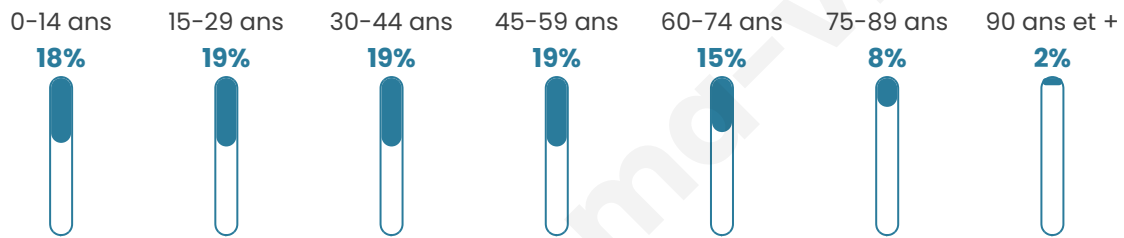

9 477

Age moyen

40 ans

Pop active

48.7%

Taux chômage

9.9%

Pop densité

1 895 h/km²

Revenu moyen

23 930 €/an

Evolution du nombre d'habitants

Sources : Institut national de la statistique et des études économiques (insee) selon Les dernières parutions officielles de 2024 portant sur les années 2020, 2021 et 2022.

Tranche d'âge

Activité professionnelle

Niveau de diplôme

Composition des ménages

Profils électoraux

Premier tour

	Jean-Luc MÉLENCHON	31.88 %
	Emmanuel MACRON	24.30 %
	Marine LE PEN	18.86 %
	Éric ZEMMOUR	5.98 %
	Yannick JADOT	4.18 %
	Valérie PÉCRESE	4.03 %
	Nicolas DUPONT- AIGNAN	3.79 %
	Fabien ROUSSEL	2.49 %
	Jean LASSALLE	2.15 %
	Anne HIDALGO	1.29 %
	Philippe POUTOU	0.68 %
	Nathalie ARTHAUD	0.37 %