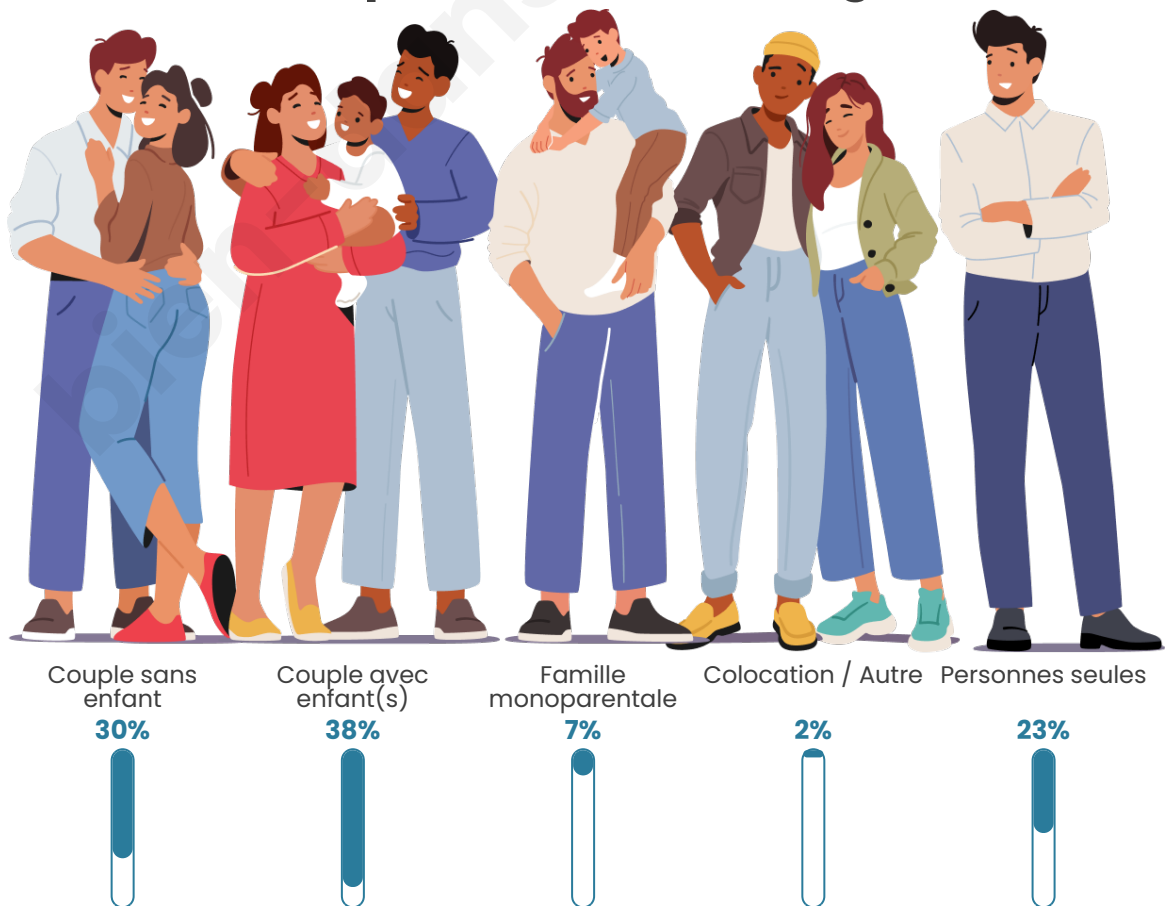

Tranche d'âge

Activité professionnelle

Niveau de diplôme

Composition des ménages

Profils électoraux

Premier tour

	Jean-Luc MÉLENCHON	31.88 %
	Emmanuel MACRON	24.30 %
	Marine LE PEN	18.86 %
	Éric ZEMMOUR	5.98 %
	Yannick JADOT	4.18 %
	Valérie PÉCRESE	4.03 %
	Nicolas DUPONT- AIGNAN	3.79 %
	Fabien ROUSSEL	2.49 %
	Jean LASSALLE	2.15 %
	Anne HIDALGO	1.29 %
	Philippe POUTOU	0.68 %
	Nathalie ARTHAUD	0.37 %