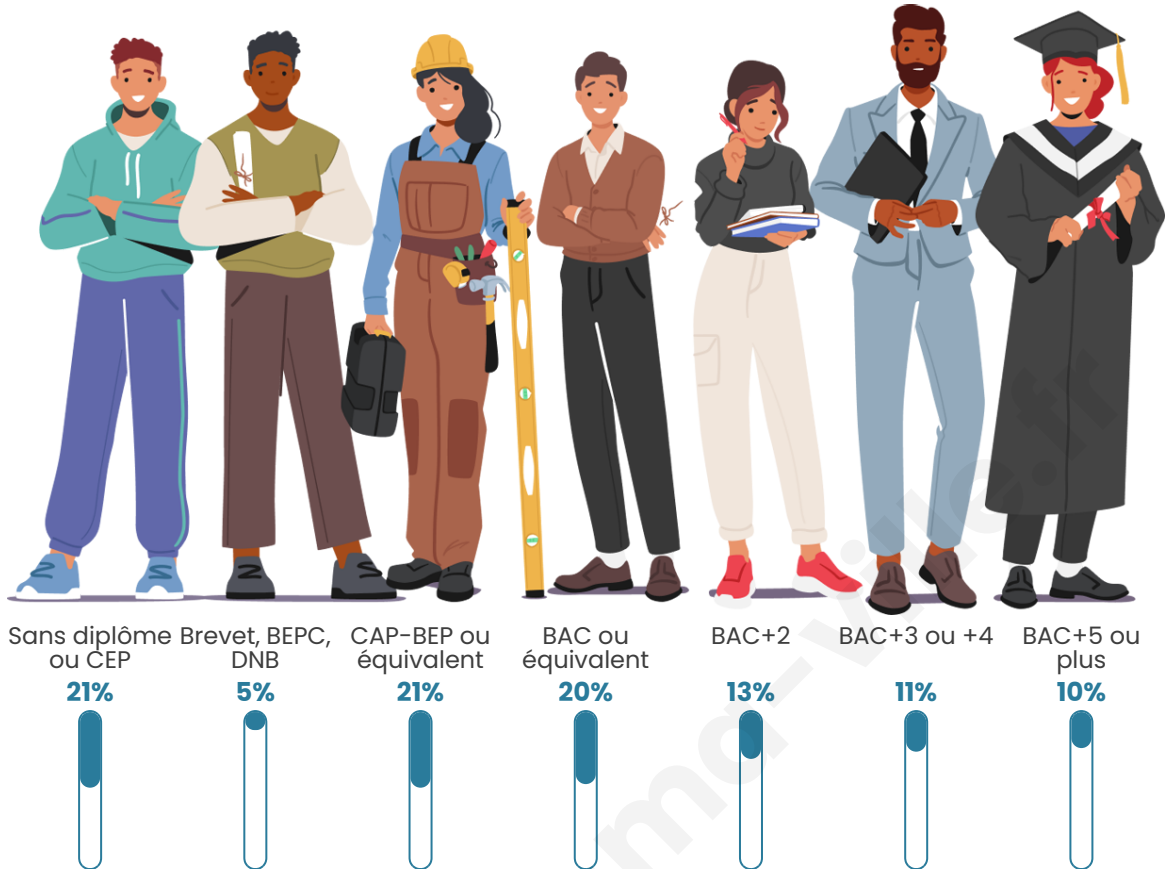

9 477

Age moyen

40 ans

Pop active

48.7%

Taux chômage

9.9%

Pop densité

Tranche d'âge

Activité professionnelle

Niveau de diplôme

Composition des ménages

Profils électoraux

Premier tour

	Jean-Luc MÉLENCHON	31.88 %
	Emmanuel MACRON	24.30 %
	Marine LE PEN	18.86 %
	Éric ZEMMOUR	5.98 %
	Yannick JADOT	4.18 %
	Valérie PÉCRESE	4.03 %
	Nicolas DUPONT- AIGNAN	3.79 %
	Fabien ROUSSEL	2.49 %
	Jean LASSALLE	2.15 %
	Anne HIDALGO	1.29 %
	Philippe POUTOU	0.68 %
	Nathalie ARTHAUD	0.37 %