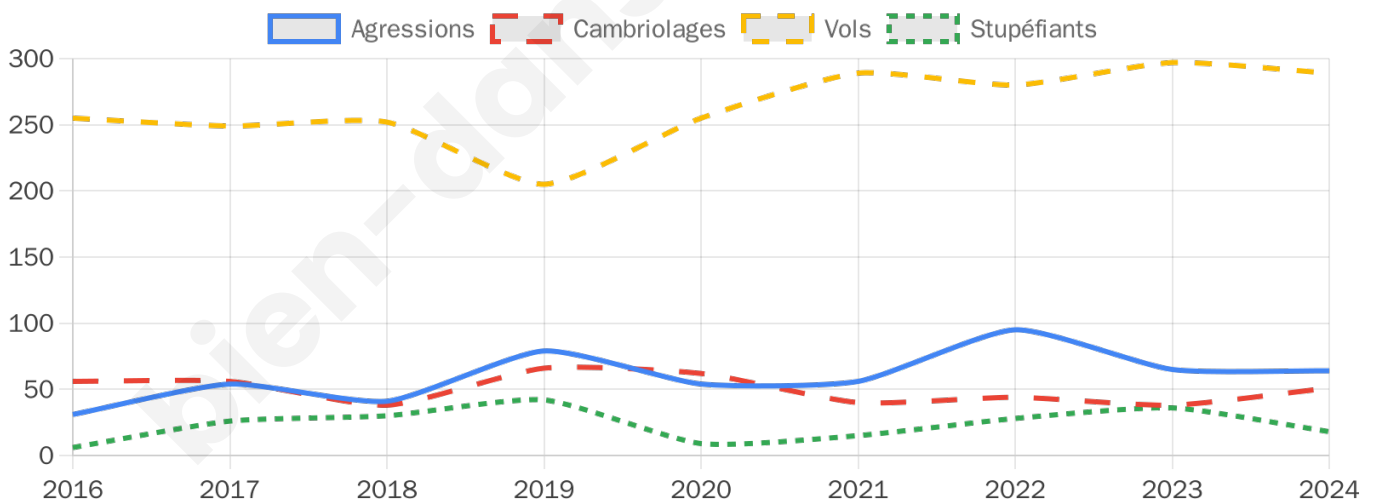

5 528 inscrits

Participation : 75.43%

Votes blancs : 1.08%

Votes nuls : 0.74%

Second tour

	Emmanuel MACRON	61,89 %
	Marine LE PEN	38,11 %

5 527 inscrits

Participation : 68.63%

Votes blancs : 6.43%

Votes nuls : 2.53%

Sécurité

Agressions physiques / sexuelles

64

Cambriolages

51

Vols / dégradations

289

Stupéfiants

18

Evolution du nombre d'infractions

Pour comparer

(en proportion du nombre d'habitants)

Sources : Bases statistiques communale, départementale et régionale de la délinquance enregistrée par la police et la gendarmerie nationales selon les dernières parutions officielles de 2025 portant sur l'année 2024 ([data.gouv](https://data.gouv.fr)).