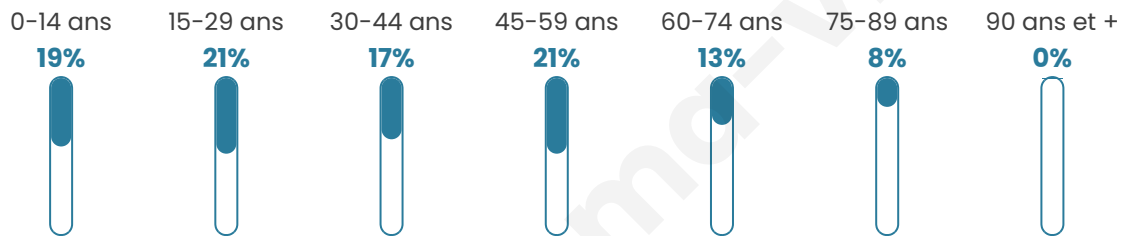

# Statistiques sur la population

Nombre d'habitants

**62**

Age moyen

**39 ans**

Pop active

**41.9%**

Taux chômage

**5%**

Pop densité

**12 h/km<sup>2</sup>**

Revenu moyen

**NC**

## Evolution du nombre d'habitants

Sources : Institut national de la statistique et des études économiques (insee) selon Les dernières parutions officielles de 2024 portant sur les années 2020, 2021 et 2022.

## Tranche d'âge