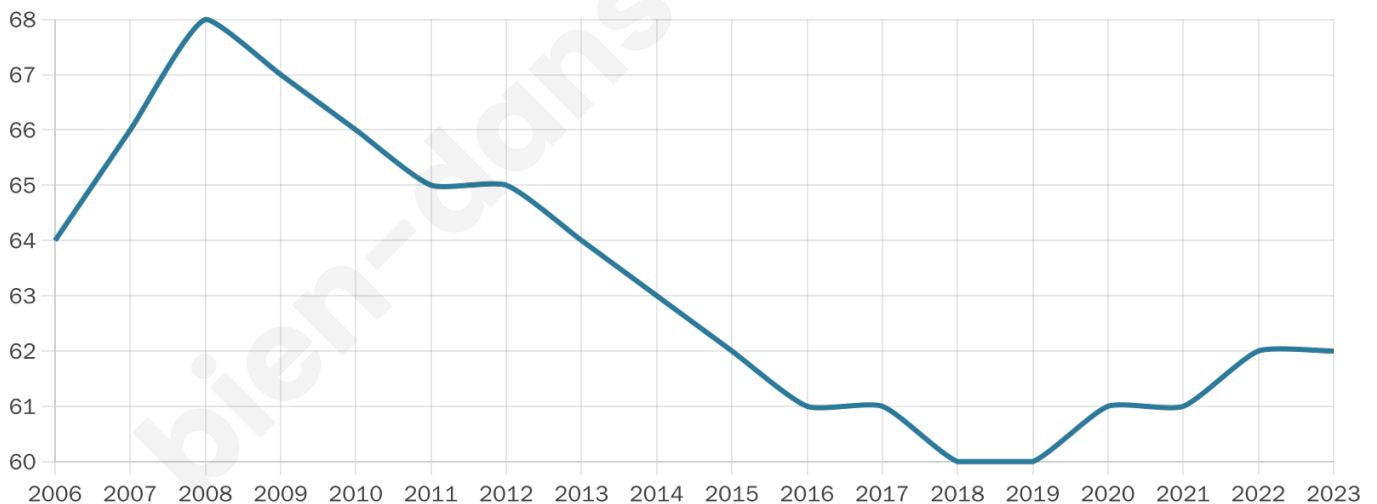

# Statistiques sur la population

Nombre d'habitants

**62**

Age moyen

**39 ans**

Pop active

**41.9%**

Taux chômage

**5%**

Pop densité

**12 h/km<sup>2</sup>**

Revenu moyen

**NC**

## Evolution du nombre d'habitants

Sources : Institut national de la statistique et des études économiques (insee) selon Les dernières parutions officielles de 2024 portant sur les années 2020, 2021 et 2022.