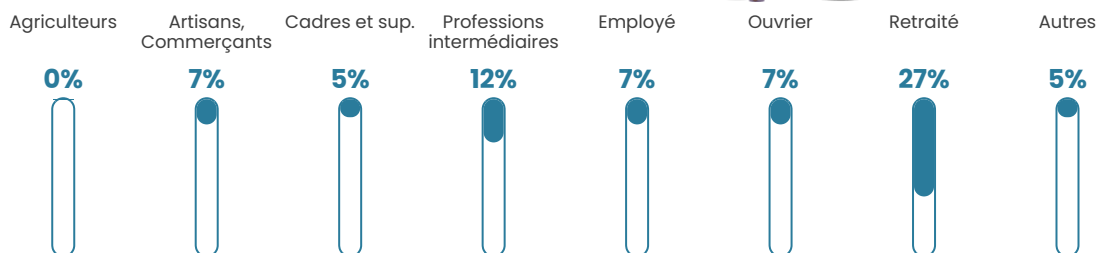

9.3%

Pop densité

11 h/km²

Revenu moyen

22 880 €/an

Evolution du nombre d'habitants

Sources : Institut national de la statistique et des études économiques (insee) selon Les dernières parutions officielles de 2024 portant sur les années 2020, 2021 et 2022.

Tranche d'âge

Activité professionnelle

Niveau de diplôme

Composition des ménages

Profils électoraux

Premier tour

	Emmanuel MACRON	31.01 %
	Marine LE PEN	24.81 %
	Éric ZEMMOUR	12.40 %
	Jean-Luc MÉLENCHON	10.85 %
	Jean LASSALLE	7.75 %
	Nicolas DUPONT-AIGNAN	3.88 %
	Anne HIDALGO	2.33 %
	Yannick JADOT	2.33 %
	Fabien ROUSSEL	1.55 %
	Valérie PÉCRESSE	1.55 %
	Philippe POUTOU	1.55 %
	Nathalie ARTHAUD	0.00 %