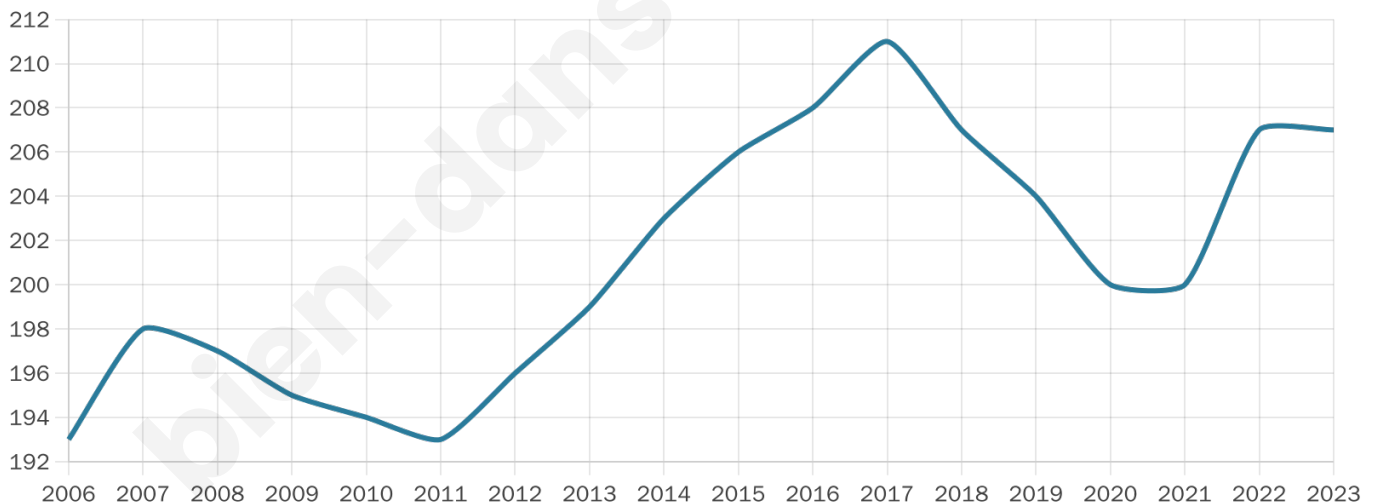

Statistiques sur la population

Nombre d'habitants

207

Age moyen

43 ans

Pop active

45.9%

Taux chômage

9.3%

Pop densité

11 h/km²

Revenu moyen

22 880 €/an

Evolution du nombre d'habitants

Sources : Institut national de la statistique et des études économiques (insee) selon Les dernières parutions officielles de 2024 portant sur les années 2020, 2021 et 2022.

Tranche d'âge

Activité professionnelle

Niveau de diplôme

Composition des ménages

Profils électoraux

Premier tour

	Emmanuel MACRON	31.01 %
	Marine LE PEN	24.81 %
	Éric ZEMMOUR	12.40 %
	Jean-Luc MÉLENCHON	10.85 %
	Jean LASSALLE	7.75 %
	Nicolas DUPONT-AIGNAN	3.88 %
	Anne HIDALGO	2.33 %
	Yannick JADOT	2.33 %
	Fabien ROUSSEL	1.55 %
	Valérie PÉCRESSE	1.55 %
	Philippe POUTOU	1.55 %
	Nathalie ARTHAUD	0.00 %