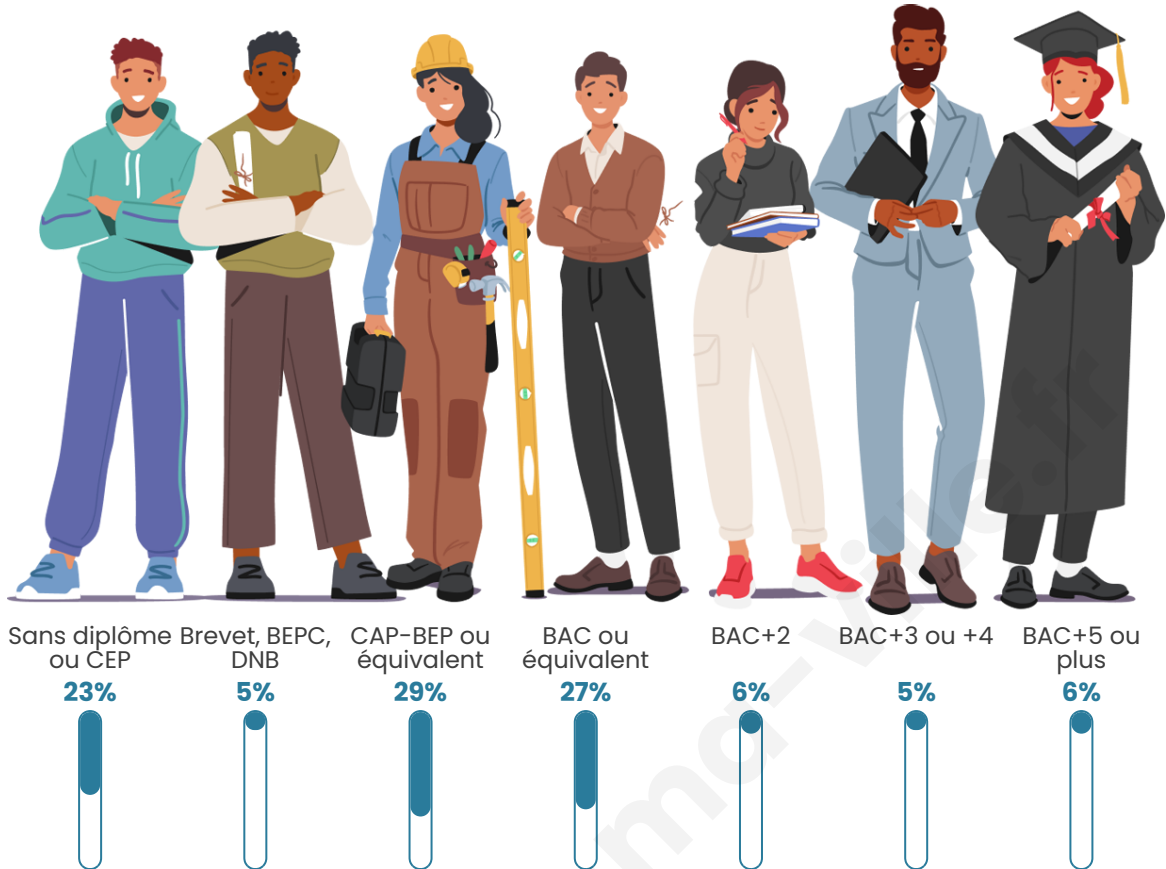

Statistiques sur la population

Nombre d'habitants

207

Age moyen

43 ans

Pop active

45.9%

Taux chômage

Tranche d'âge

Activité professionnelle

Niveau de diplôme

Composition des ménages

Profils électoraux

Premier tour

	Emmanuel MACRON	31.01 %
	Marine LE PEN	24.81 %
	Éric ZEMMOUR	12.40 %
	Jean-Luc MÉLENCHON	10.85 %
	Jean LASSALLE	7.75 %
	Nicolas DUPONT-AIGNAN	3.88 %
	Anne HIDALGO	2.33 %
	Yannick JADOT	2.33 %
	Fabien ROUSSEL	1.55 %
	Valérie PÉCRESSE	1.55 %
	Philippe POUTOU	1.55 %
	Nathalie ARTHAUD	0.00 %