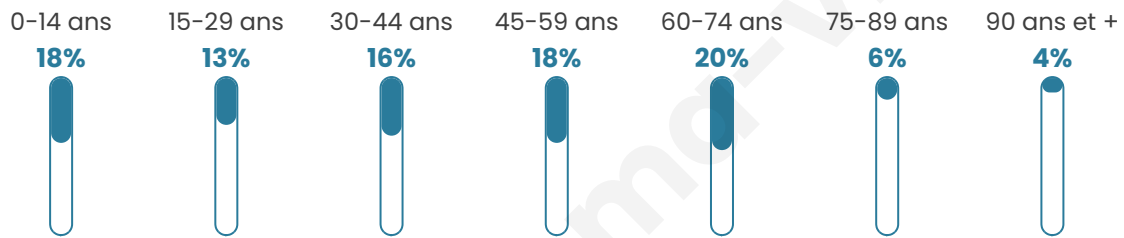

Statistiques sur la population

Nombre d'habitants

207

Age moyen

43 ans

Pop active

45.9%

Taux chômage

9.3%

Pop densité

11 h/km²

Revenu moyen

22 880 €/an

Evolution du nombre d'habitants

Sources : Institut national de la statistique et des études économiques (insee) selon Les dernières parutions officielles de 2024 portant sur les années 2020, 2021 et 2022.

Tranche d'âge

Activité professionnelle

Niveau de diplôme

Composition des ménages

Profils électoraux

Premier tour

	Emmanuel MACRON	31.01 %
	Marine LE PEN	24.81 %
	Éric ZEMMOUR	12.40 %
	Jean-Luc MÉLENCHON	10.85 %
	Jean LASSALLE	7.75 %
	Nicolas DUPONT-AIGNAN	3.88 %
	Anne HIDALGO	2.33 %
	Yannick JADOT	2.33 %
	Fabien ROUSSEL	1.55 %
	Valérie PÉCRESSE	1.55 %
	Philippe POUTOU	1.55 %
	Nathalie ARTHAUD	0.00 %

172 inscrits

Participation : 75.58%

Votes blancs : 0.77%

Votes nuls : 0.00%

Second tour

	Emmanuel MACRON	46,96 %
	Marine LE PEN	53,04 %

172 inscrits

Participation : 72.67%