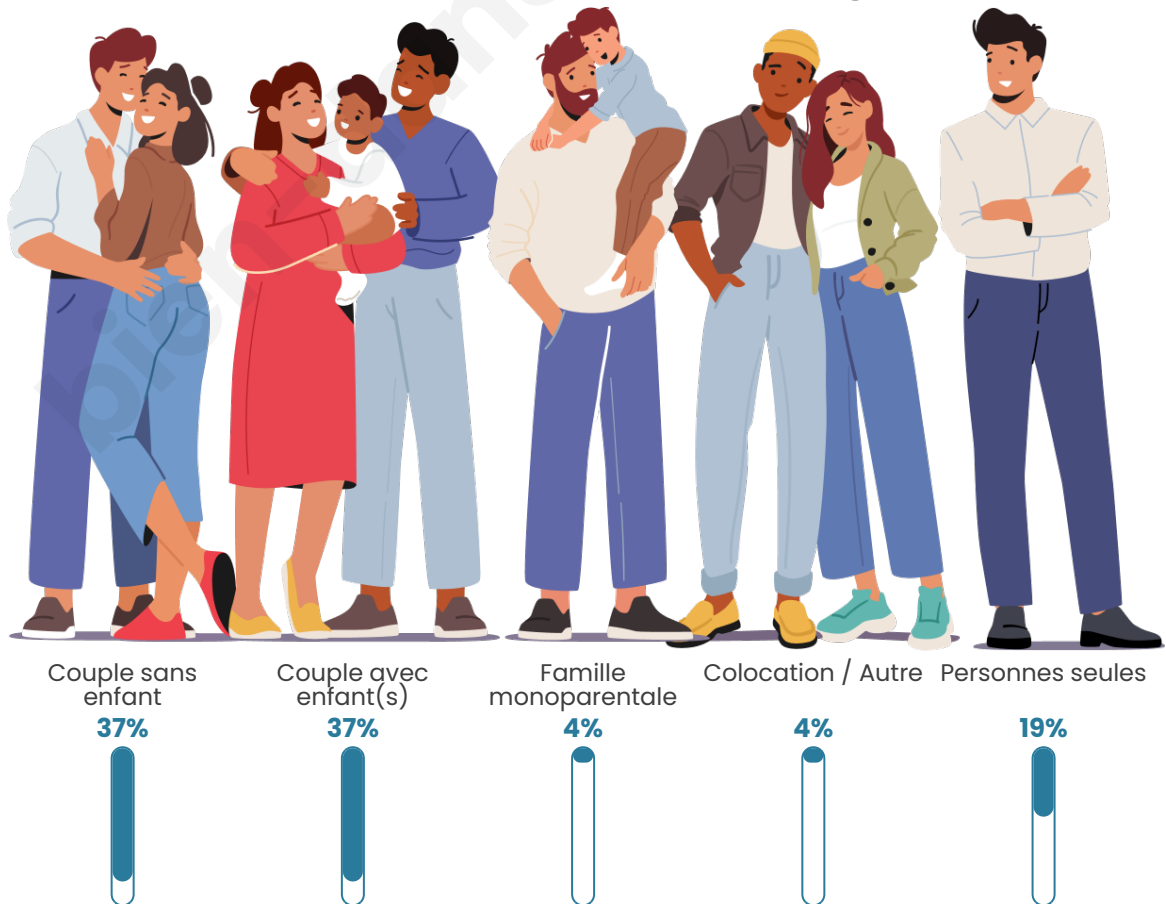

Statistiques sur la population

Nombre d'habitants

207

Age moyen

43 ans

Pop active

45.9%

Taux chômage

Tranche d'âge

Activité professionnelle

Niveau de diplôme

Composition des ménages

Profils électoraux

Premier tour

	Emmanuel MACRON	31.01 %
	Marine LE PEN	24.81 %
	Éric ZEMMOUR	12.40 %
	Jean-Luc MÉLENCHON	10.85 %
	Jean LASSALLE	7.75 %
	Nicolas DUPONT-AIGNAN	3.88 %
	Anne HIDALGO	2.33 %
	Yannick JADOT	2.33 %
	Fabien ROUSSEL	1.55 %
	Valérie PÉCRESSE	1.55 %
	Philippe POUTOU	1.55 %
	Nathalie ARTHAUD	0.00 %