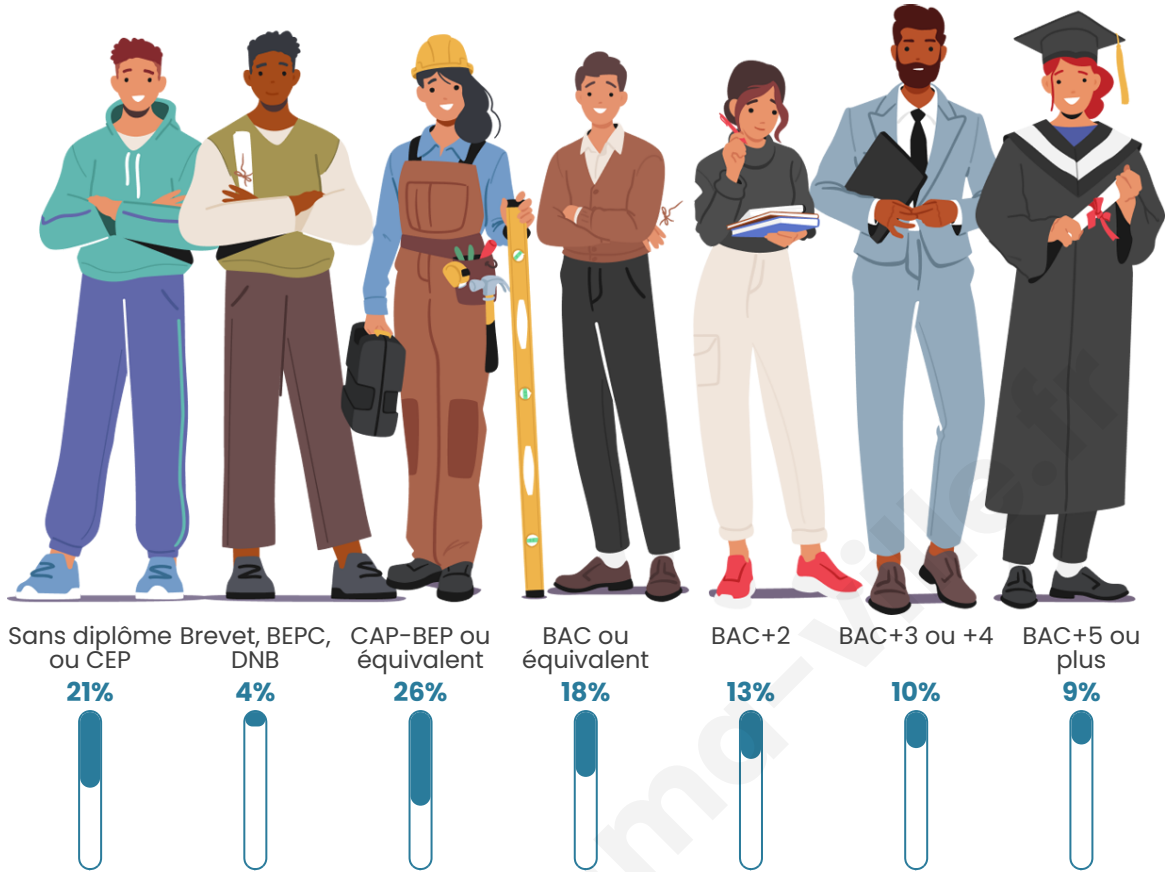

Taux chômage

4.5%

Pop densité

216 h/km²

Revenu moyen

26 670 €/an

Evolution du nombre d'habitants

Sources : Institut national de la statistique et des études économiques (insee) selon Les dernières parutions officielles de 2024 portant sur les années 2020, 2021 et 2022.

Tranche d'âge

Activité professionnelle

Niveau de diplôme

Composition des ménages

Profils électoraux

Premier tour

	Marine LE PEN	27.66 %
	Emmanuel MACRON	27.23 %
	Jean-Luc MÉLENCHON	16.63 %
	Éric ZEMMOUR	9.17 %
	Yannick JADOT	5.21 %
	Valérie PÉCRESE	4.16 %
	Nicolas DUPONT-AIGNAN	2.91 %
	Jean LASSALLE	2.63 %
	Fabien ROUSSEL	1.67 %
	Anne HIDALGO	1.62 %
	Nathalie ARTHAUD	0.57 %
	Philippe POUTOU	0.53 %