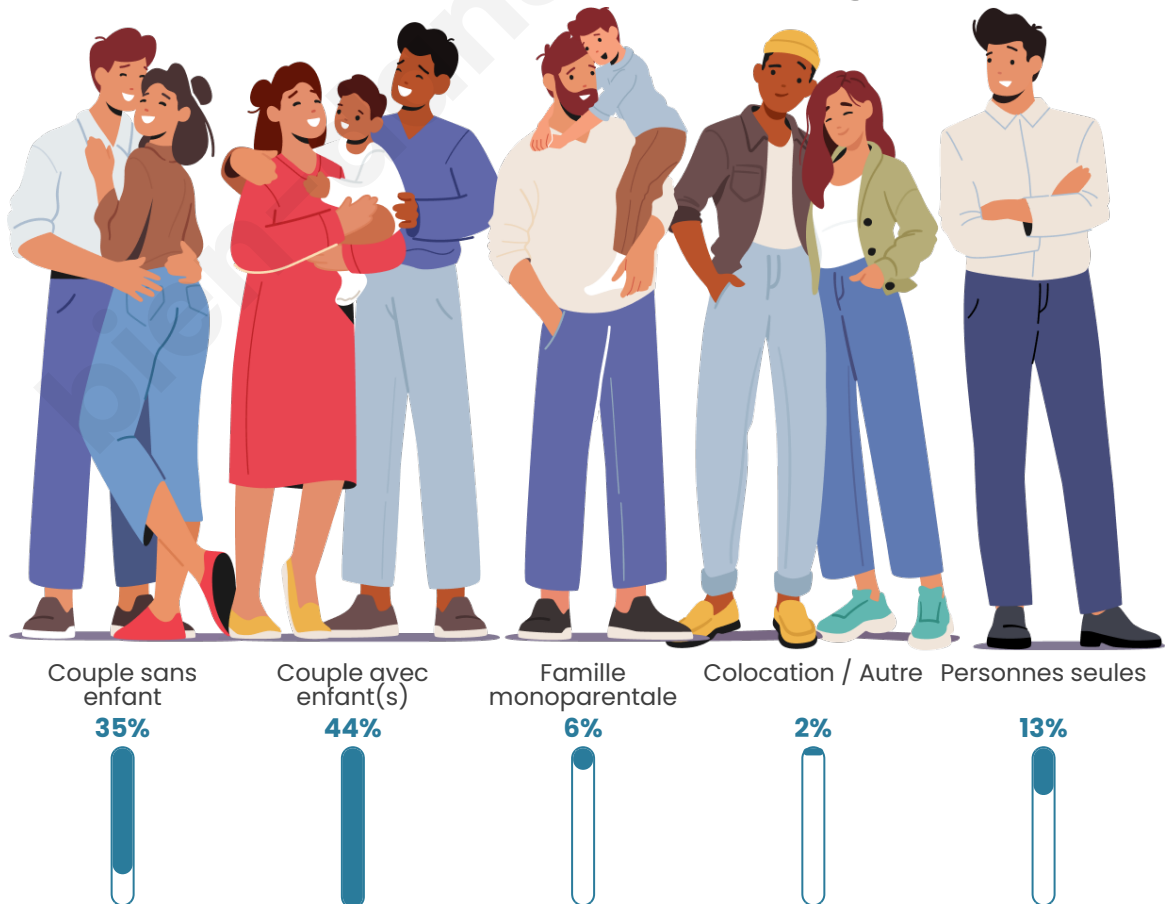

Tranche d'âge

Activité professionnelle

Niveau de diplôme

Composition des ménages

Profils électoraux

Premier tour

	Marine LE PEN	27.66 %
	Emmanuel MACRON	27.23 %
	Jean-Luc MÉLENCHON	16.63 %
	Éric ZEMMOUR	9.17 %
	Yannick JADOT	5.21 %
	Valérie PÉCRESE	4.16 %
	Nicolas DUPONT-AIGNAN	2.91 %
	Jean LASSALLE	2.63 %
	Fabien ROUSSEL	1.67 %
	Anne HIDALGO	1.62 %
	Nathalie ARTHAUD	0.57 %
	Philippe POUTOU	0.53 %