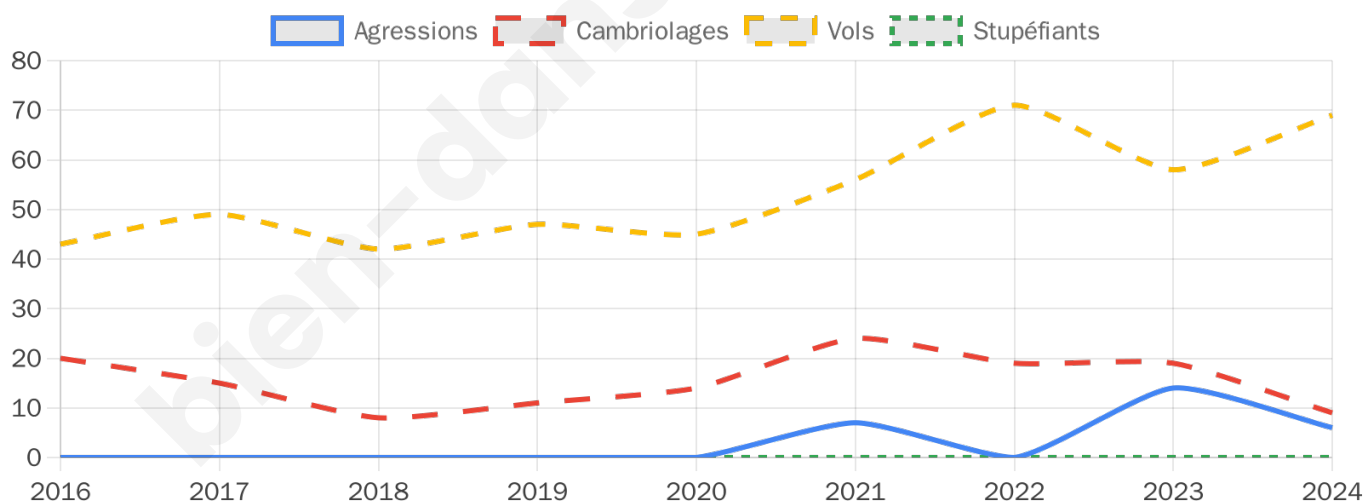

2 570 inscrits

Participation : 83%
Votes blancs : 1.45%
Votes nuls : 0.42%

Second tour

	Emmanuel MACRON	53,48 %
	Marine LE PEN	46,52 %

2 570 inscrits

Participation : 80.74%
Votes blancs : 5.2%
Votes nuls : 1.35%

Sécurité

Agressions physiques / sexuelles

6

Cambriolages

9

Vols / dégradations

69

Stupéfiants

0

Evolution du nombre d'infractions

Pour comparer

(en proportion du nombre d'habitants)

Sources : Bases statistiques communale, départementale et régionale de la délinquance enregistrée par la police et la gendarmerie nationales selon les dernières parutions officielles de 2025 portant sur l'année 2024 ([data.gouv](https://data.gouv.fr)).