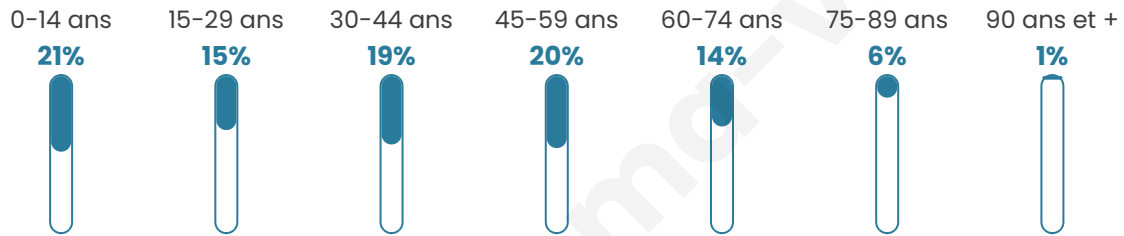

GRAND LYON
la métropole

Statistiques sur la population

Nombre d'habitants

3 679

Age moyen

39 ans

Pop active

48.7%

Taux chômage

4.5%

Pop densité

216 h/km²

Revenu moyen

26 670 €/an

Evolution du nombre d'habitants

Sources : Institut national de la statistique et des études économiques (insee) selon Les dernières parutions officielles de 2024 portant sur les années 2020, 2021 et 2022.

Tranche d'âge

Activité professionnelle

Niveau de diplôme

Composition des ménages

Profils électoraux

Premier tour

	Marine LE PEN	27.66 %
	Emmanuel MACRON	27.23 %
	Jean-Luc MÉLENCHON	16.63 %
	Éric ZEMMOUR	9.17 %
	Yannick JADOT	5.21 %
	Valérie PÉCRESE	4.16 %
	Nicolas DUPONT-AIGNAN	2.91 %
	Jean LASSALLE	2.63 %
	Fabien ROUSSEL	1.67 %
	Anne HIDALGO	1.62 %
	Nathalie ARTHAUD	0.57 %
	Philippe POUTOU	0.53 %