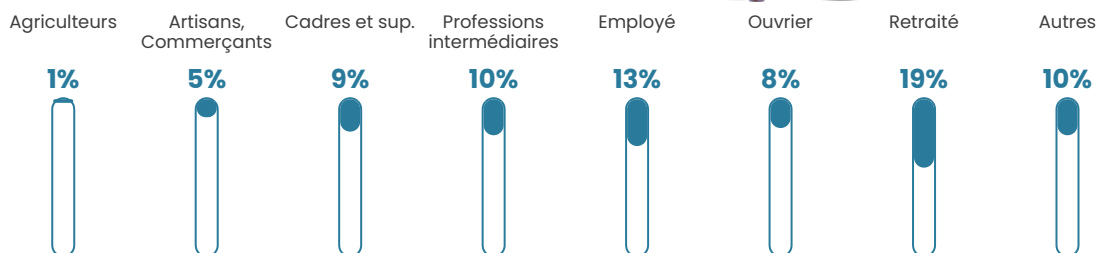

Taux chômage

4.5%

Pop densité

216 h/km²

Revenu moyen

26 670 €/an

Evolution du nombre d'habitants

Sources : Institut national de la statistique et des études économiques (insee) selon Les dernières parutions officielles de 2024 portant sur les années 2020, 2021 et 2022.

Tranche d'âge

Activité professionnelle

Niveau de diplôme

Composition des ménages

Profils électoraux

Premier tour

	Marine LE PEN	27.66 %
	Emmanuel MACRON	27.23 %
	Jean-Luc MÉLENCHON	16.63 %
	Éric ZEMMOUR	9.17 %
	Yannick JADOT	5.21 %
	Valérie PÉCRESE	4.16 %
	Nicolas DUPONT-AIGNAN	2.91 %
	Jean LASSALLE	2.63 %
	Fabien ROUSSEL	1.67 %
	Anne HIDALGO	1.62 %
	Nathalie ARTHAUD	0.57 %
	Philippe POUTOU	0.53 %