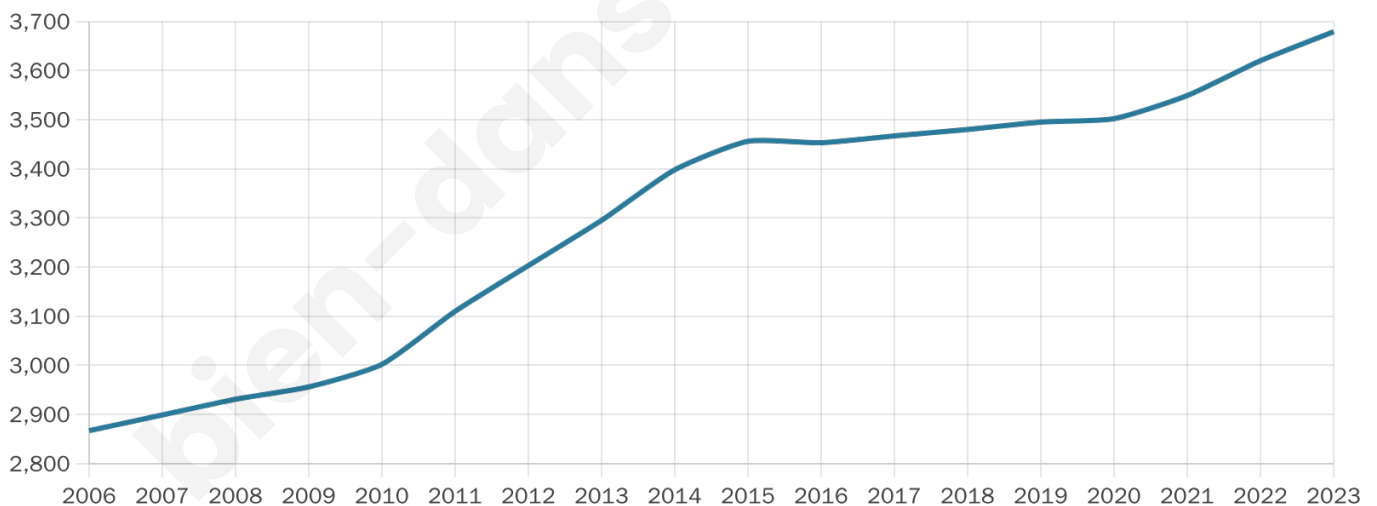

GRAND LYON
la métropole

Statistiques sur la population

Nombre d'habitants

3 679

Age moyen

39 ans

Pop active

48.7%

Taux chômage

4.5%

Pop densité

216 h/km²

Revenu moyen

26 670 €/an

Evolution du nombre d'habitants

Sources : Institut national de la statistique et des études économiques (insee) selon Les dernières parutions officielles de 2024 portant sur les années 2020, 2021 et 2022.

Tranche d'âge

Activité professionnelle

Niveau de diplôme

Composition des ménages

Profils électoraux

Premier tour

	Marine LE PEN	27.66 %
	Emmanuel MACRON	27.23 %
	Jean-Luc MÉLENCHON	16.63 %
	Éric ZEMMOUR	9.17 %
	Yannick JADOT	5.21 %
	Valérie PÉCRESE	4.16 %
	Nicolas DUPONT-AIGNAN	2.91 %
	Jean LASSALLE	2.63 %
	Fabien ROUSSEL	1.67 %
	Anne HIDALGO	1.62 %
	Nathalie ARTHAUD	0.57 %
	Philippe POUTOU	0.53 %