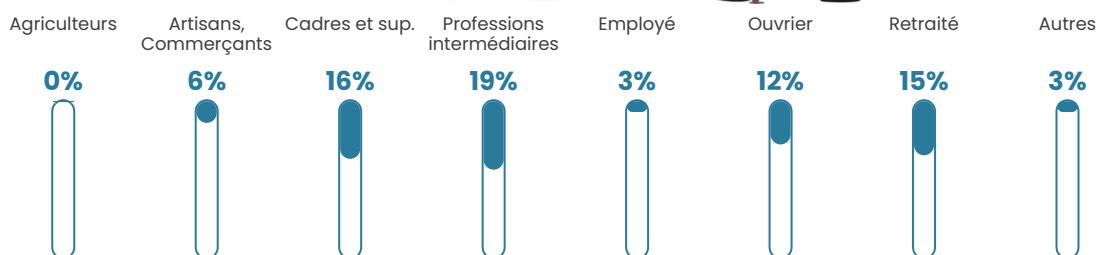

3.6%

Pop densité

99 h/km²

Revenu moyen

27 260 €/an

Evolution du nombre d'habitants

Sources : Institut national de la statistique et des études économiques (insee) selon Les dernières parutions officielles de 2024 portant sur les années 2020, 2021 et 2022.

Tranche d'âge

Activité professionnelle

Niveau de diplôme

Composition des ménages

Profils électoraux

Premier tour

	Emmanuel MACRON	31.92 %
	Marine LE PEN	29.64 %
	Jean-Luc MÉLENCHON	9.77 %
	Yannick JADOT	7.17 %
	Éric ZEMMOUR	6.19 %
	Jean LASSALLE	4.89 %
	Valérie PÉCRESE	3.58 %
	Nicolas DUPONT- AIGNAN	3.26 %
	Fabien ROUSSEL	1.95 %
	Nathalie ARTHAUD	0.65 %
	Anne HIDALGO	0.65 %
	Philippe POUTOU	0.33 %