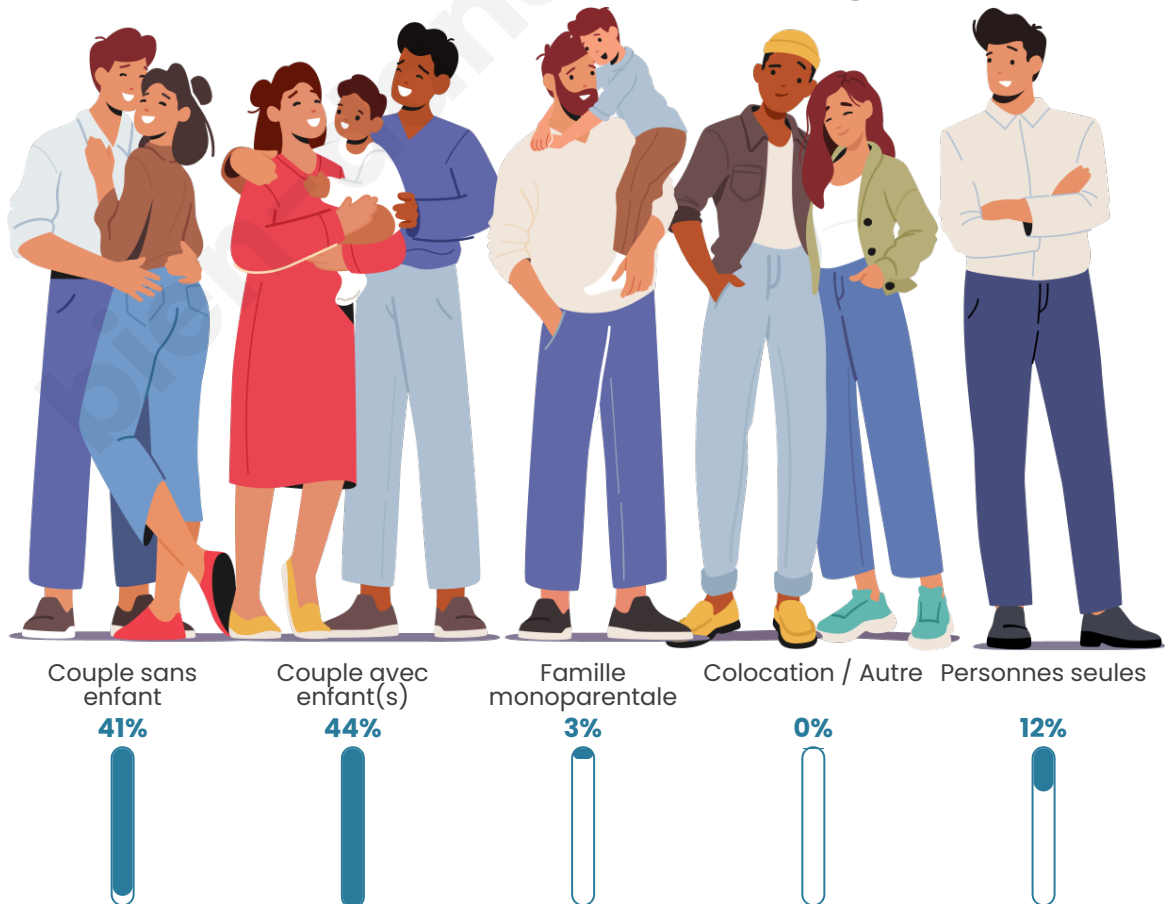

Statistiques sur la population

Nombre d'habitants

495

Age moyen

38 ans

Pop active

55.4%

Taux chômage

Tranche d'âge

Activité professionnelle

Niveau de diplôme

Composition des ménages

Profils électoraux

Premier tour

	Emmanuel MACRON	31.92 %
	Marine LE PEN	29.64 %
	Jean-Luc MÉLENCHON	9.77 %
	Yannick JADOT	7.17 %
	Éric ZEMMOUR	6.19 %
	Jean LASSALLE	4.89 %
	Valérie PÉCRESE	3.58 %
	Nicolas DUPONT- AIGNAN	3.26 %
	Fabien ROUSSEL	1.95 %
	Nathalie ARTHAUD	0.65 %
	Anne HIDALGO	0.65 %
	Philippe POUTOU	0.33 %