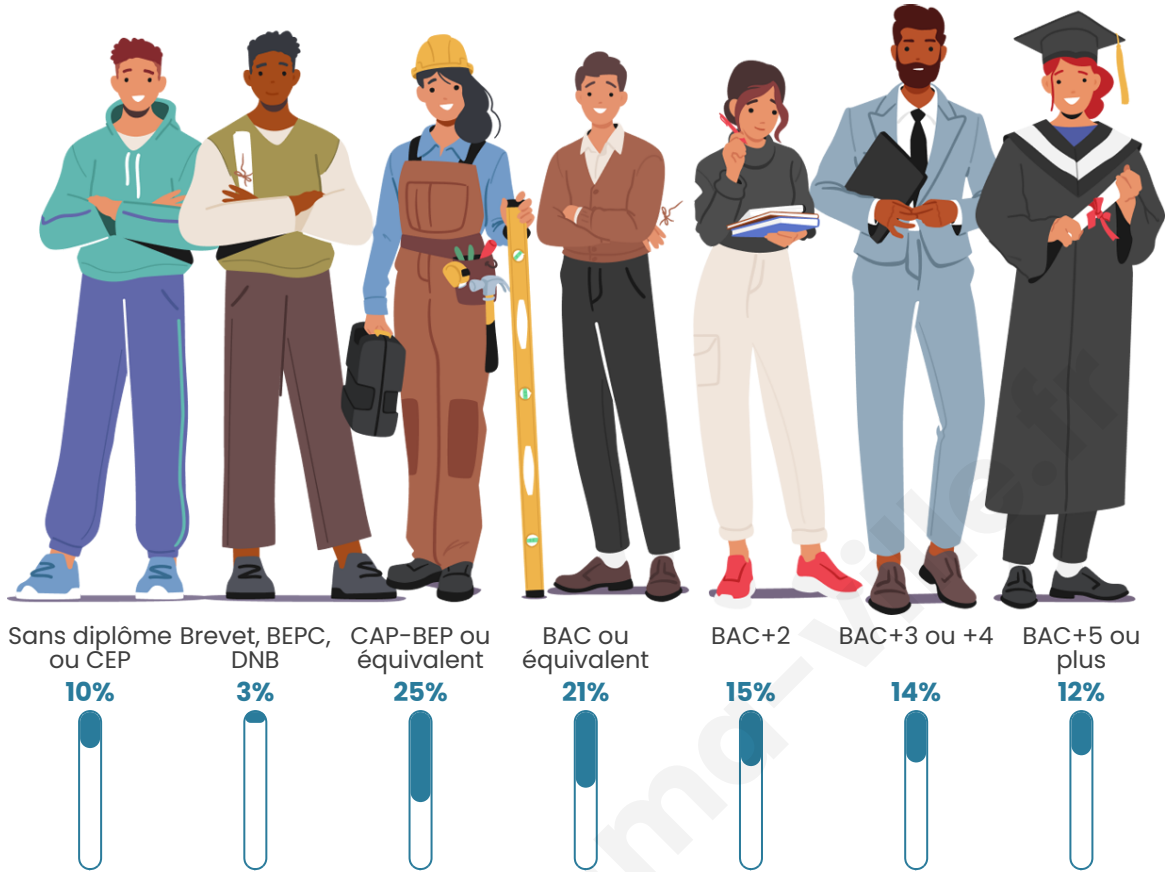

Statistiques sur la population

Nombre d'habitants

495

Age moyen

38 ans

Pop active

55.4%

Taux chômage

Tranche d'âge

Activité professionnelle

Niveau de diplôme

Composition des ménages

Profils électoraux

Premier tour

	Emmanuel MACRON	31.92 %
	Marine LE PEN	29.64 %
	Jean-Luc MÉLENCHON	9.77 %
	Yannick JADOT	7.17 %
	Éric ZEMMOUR	6.19 %
	Jean LASSALLE	4.89 %
	Valérie PÉCRESE	3.58 %
	Nicolas DUPONT- AIGNAN	3.26 %
	Fabien ROUSSEL	1.95 %
	Nathalie ARTHAUD	0.65 %
	Anne HIDALGO	0.65 %
	Philippe POUTOU	0.33 %