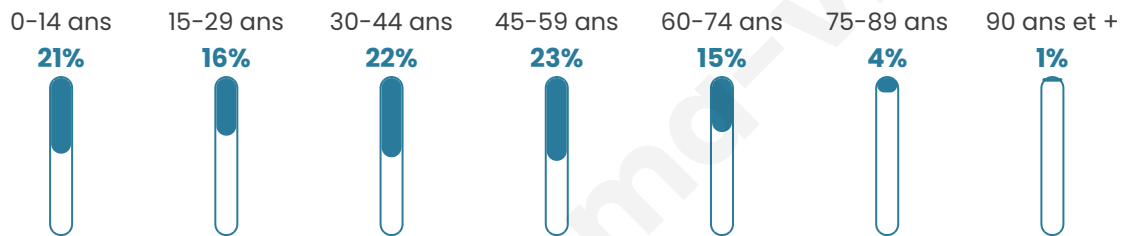

Statistiques sur la population

Nombre d'habitants

495

Age moyen

38 ans

Pop active

55.4%

Taux chômage

3.6%

Pop densité

99 h/km²

Revenu moyen

27 260 €/an

Evolution du nombre d'habitants

Sources : Institut national de la statistique et des études économiques (insee) selon Les dernières parutions officielles de 2024 portant sur les années 2020, 2021 et 2022.

Tranche d'âge

Activité professionnelle

Niveau de diplôme

Composition des ménages

Profils électoraux

Premier tour

	Emmanuel MACRON	31.92 %
	Marine LE PEN	29.64 %
	Jean-Luc MÉLENCHON	9.77 %
	Yannick JADOT	7.17 %
	Éric ZEMMOUR	6.19 %
	Jean LASSALLE	4.89 %
	Valérie PÉCRESE	3.58 %
	Nicolas DUPONT- AIGNAN	3.26 %
	Fabien ROUSSEL	1.95 %
	Nathalie ARTHAUD	0.65 %
	Anne HIDALGO	0.65 %
	Philippe POUTOU	0.33 %

397 inscrits

Participation : 79.09%

Votes blancs : 1.59%

Votes nuls : 0.64%

Second tour

	Emmanuel MACRON	59,87 %
	Marine LE PEN	40,13 %

397 inscrits

Participation : 82.87%