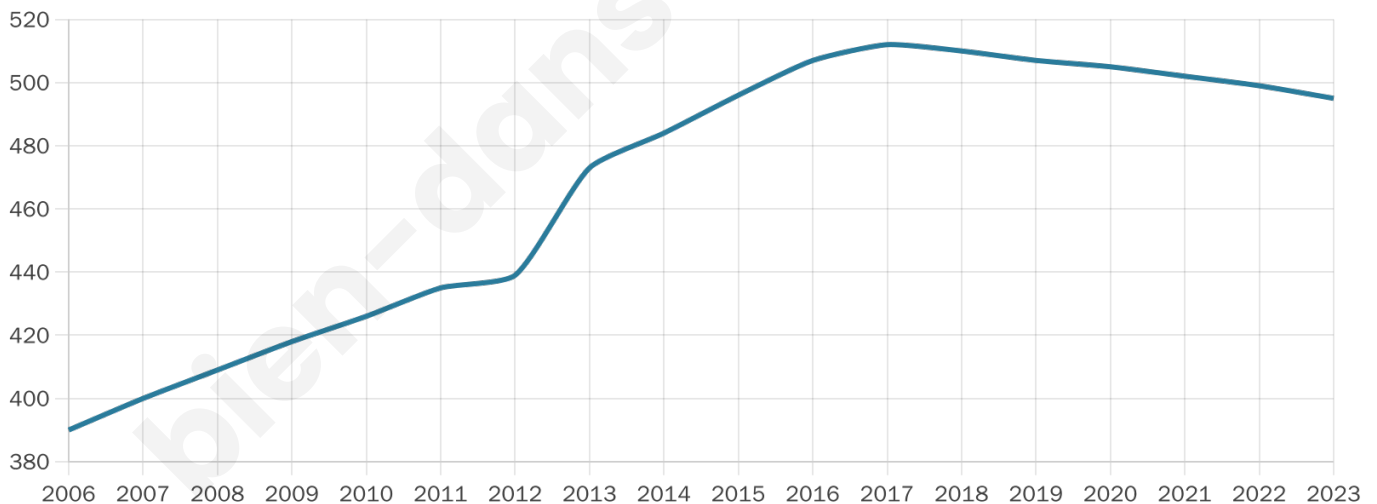

Statistiques sur la population

Nombre d'habitants

495

Age moyen

38 ans

Pop active

55.4%

Taux chômage

3.6%

Pop densité

99 h/km²

Revenu moyen

27 260 €/an

Evolution du nombre d'habitants

Sources : Institut national de la statistique et des études économiques (insee) selon Les dernières parutions officielles de 2024 portant sur les années 2020, 2021 et 2022.

Tranche d'âge

Activité professionnelle

Niveau de diplôme

Composition des ménages

Profils électoraux

Premier tour

	Emmanuel MACRON	31.92 %
	Marine LE PEN	29.64 %
	Jean-Luc MÉLENCHON	9.77 %
	Yannick JADOT	7.17 %
	Éric ZEMMOUR	6.19 %
	Jean LASSALLE	4.89 %
	Valérie PÉCRESE	3.58 %
	Nicolas DUPONT- AIGNAN	3.26 %
	Fabien ROUSSEL	1.95 %
	Nathalie ARTHAUD	0.65 %
	Anne HIDALGO	0.65 %
	Philippe POUTOU	0.33 %