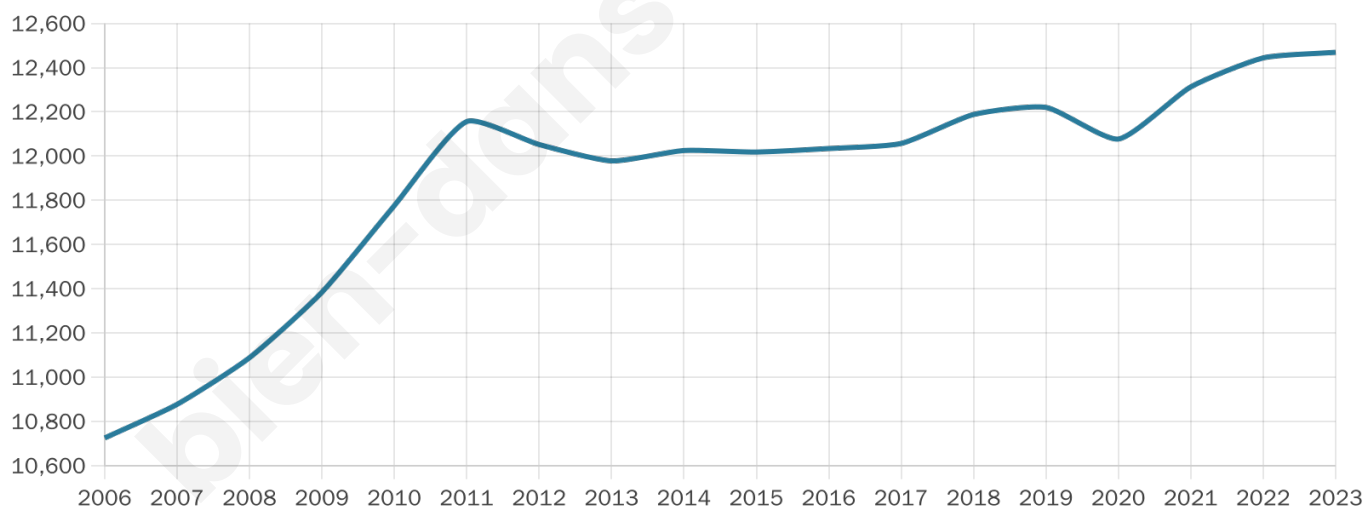

Version web

Ville de Quimperlé

Présenté par

BIEN dans
ma **VILLE** 

Sommaire

Situation géographique	3
Statistiques sur la population	4
Evolution du nombre d'habitants	4
Tranche d'âge	5
0-14 ans	5
15-29 ans	5
30-44 ans	5
45-59 ans	5
60-74 ans	5
75-89 ans	5
90 ans et +	5
Activité professionnelle	5
Agriculteurs	5
Artisans, Commerçants	5
Cadres et sup.	5
Professions intermédiaires	5
Employé	5
Ouvrier	5
Retraité	5
Autres	5
Niveau de diplôme	6
Sans diplôme ou CEP	6
Brevet, BEPC, DNB	6
CAP-BEP ou équivalent	6
BAC ou équivalent	6
BAC+2	6
BAC+3 ou +4	6
BAC+5 ou plus	6
Composition des ménages	6
Couple sans enfant	6
Couple avec enfant(s)	6
Famille monoparentale	6
Colocation / Autre	6
Personnes seules	6
Profil électoraux	7
Premier tour	7
Sécurité	8
Evolution du nombre d'infractions	8
Pour comparer	9
Services à la population	10
Commerce	10
Éducation	10
Villes autour de Quimperlé	11
Avis sur la ville de Quimperlé	12
Moyenne par critère	12
Villes autour de Quimperlé	12
Répartition des avis par note	12
Répartition des avis par note	12

Age moyen

43 ans

Pop active

44.1%

Taux chômage

9.3%

Pop densité

402 h/km²

Revenu moyen

22 440 €/an

Evolution du nombre d'habitants

Sources : Institut national de la statistique et des études économiques (insee) selon Les dernières parutions officielles de 2024 portant sur les années 2020, 2021 et 2022.