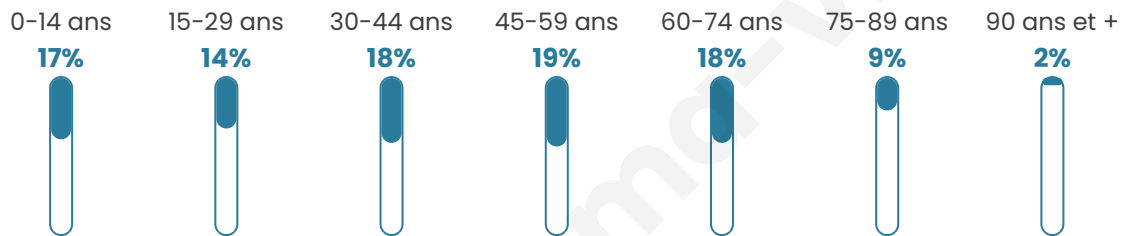

Age moyen

43 ans

Pop active

44.1%

Taux chômage

9.3%

Pop densité

402 h/km²

Revenu moyen

22 440 €/an

Evolution du nombre d'habitants

Sources : Institut national de la statistique et des études économiques (insee) selon Les dernières parutions officielles de 2024 portant sur les années 2020, 2021 et 2022.

Tranche d'âge

Activité professionnelle

Niveau de diplôme

Composition des ménages

Profils électoraux

Premier tour

	Emmanuel MACRON	28.76 %
	Jean-Luc MÉLENCHON	25.24 %
	Marine LE PEN	19.25 %
	Yannick JADOT	5.35 %
	Éric ZEMMOUR	4.69 %
	Valérie PÉCRESE	3.68 %
	Jean LASSALLE	3.39 %
	Fabien ROUSSEL	3.05 %
	Anne HIDALGO	2.75 %
	Nicolas DUPONT- AIGNAN	1.82 %
	Philippe POUTOU	1.24 %
	Nathalie ARTHAUD	0.78 %