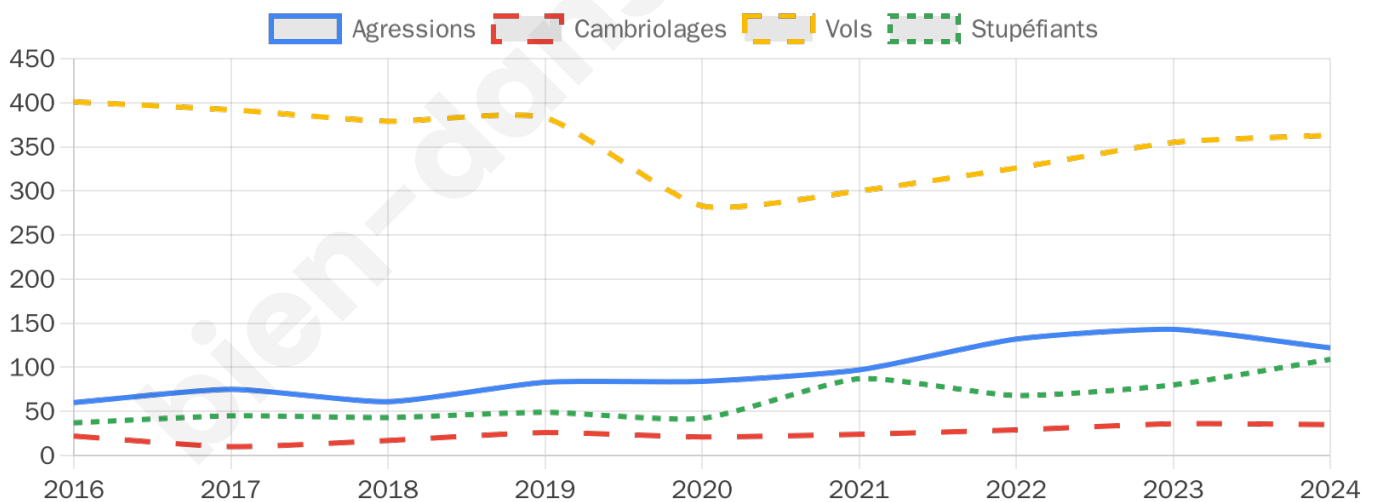

8 919 inscrits

Participation : 77.5%

Votes blancs : 1.53%

Votes nuls : 0.62%

Second tour

	Emmanuel MACRON	64,85 %
	Marine LE PEN	35,15 %

8 920 inscrits

Participation : 76.14%

Votes blancs : 9%

Votes nuls : 2.84%

Sécurité

Agressions physiques / sexuelles

122

Cambriolages

35

Vols / dégradations

363

Stupéfiants

109

Evolution du nombre d'infractions

Pour comparer

(en proportion du nombre d'habitants)

Sources : Bases statistiques communale, départementale et régionale de la délinquance enregistrée par la police et la gendarmerie nationales selon les dernières parutions officielles de 2025 portant sur l'année 2024 ([data.gouv](https://data.gouv.fr)).