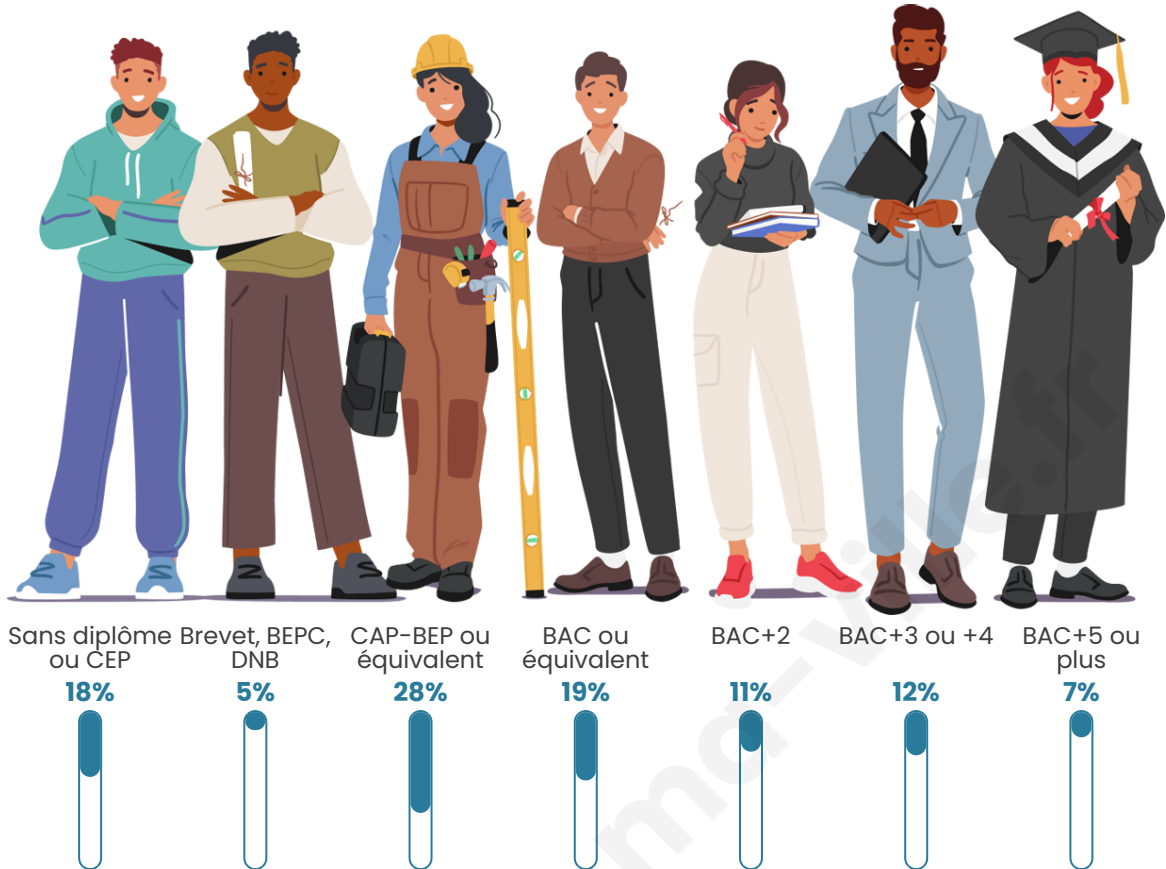

Tranche d'âge

Activité professionnelle

Niveau de diplôme

Composition des ménages

Profils électoraux

Premier tour

	Emmanuel MACRON	28.76 %
	Jean-Luc MÉLENCHON	25.24 %
	Marine LE PEN	19.25 %
	Yannick JADOT	5.35 %
	Éric ZEMMOUR	4.69 %
	Valérie PÉCRESE	3.68 %
	Jean LASSALLE	3.39 %
	Fabien ROUSSEL	3.05 %
	Anne HIDALGO	2.75 %
	Nicolas DUPONT- AIGNAN	1.82 %
	Philippe POUTOU	1.24 %
	Nathalie ARTHAUD	0.78 %