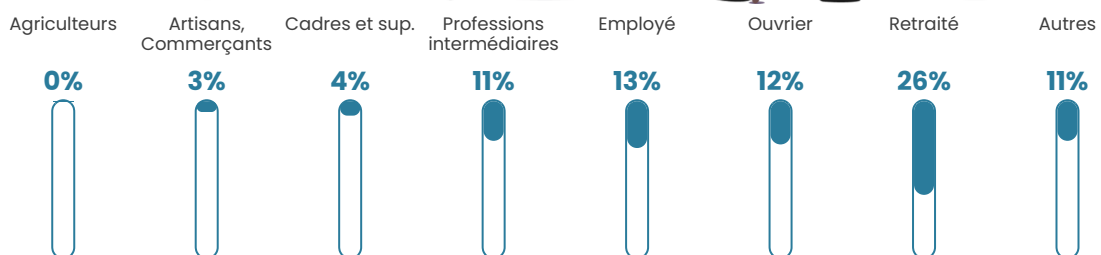

Revenu moyen

22 440 €/an

Evolution du nombre d'habitants

Sources : Institut national de la statistique et des études économiques (insee) selon Les dernières parutions officielles de 2024 portant sur les années 2020, 2021 et 2022.

Tranche d'âge

Activité professionnelle

Niveau de diplôme

Composition des ménages

Profils électoraux

Premier tour

	Emmanuel MACRON	28.76 %
	Jean-Luc MÉLENCHON	25.24 %
	Marine LE PEN	19.25 %
	Yannick JADOT	5.35 %
	Éric ZEMMOUR	4.69 %
	Valérie PÉCRESE	3.68 %
	Jean LASSALLE	3.39 %
	Fabien ROUSSEL	3.05 %
	Anne HIDALGO	2.75 %
	Nicolas DUPONT- AIGNAN	1.82 %
	Philippe POUTOU	1.24 %
	Nathalie ARTHAUD	0.78 %