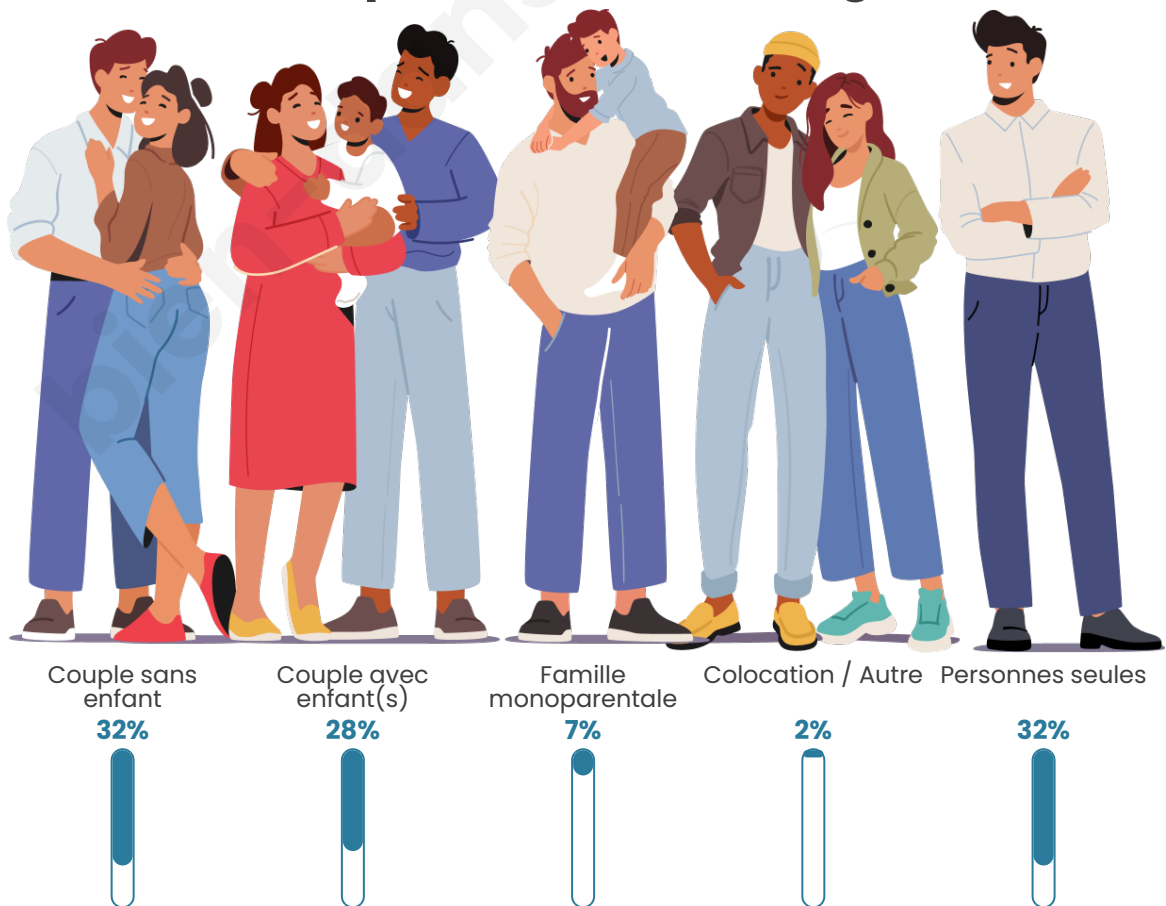

Tranche d'âge

Activité professionnelle

Niveau de diplôme

Composition des ménages

Profils électoraux

Premier tour

	Emmanuel MACRON	28.76 %
	Jean-Luc MÉLENCHON	25.24 %
	Marine LE PEN	19.25 %
	Yannick JADOT	5.35 %
	Éric ZEMMOUR	4.69 %
	Valérie PÉCRESE	3.68 %
	Jean LASSALLE	3.39 %
	Fabien ROUSSEL	3.05 %
	Anne HIDALGO	2.75 %
	Nicolas DUPONT- AIGNAN	1.82 %
	Philippe POUTOU	1.24 %
	Nathalie ARTHAUD	0.78 %