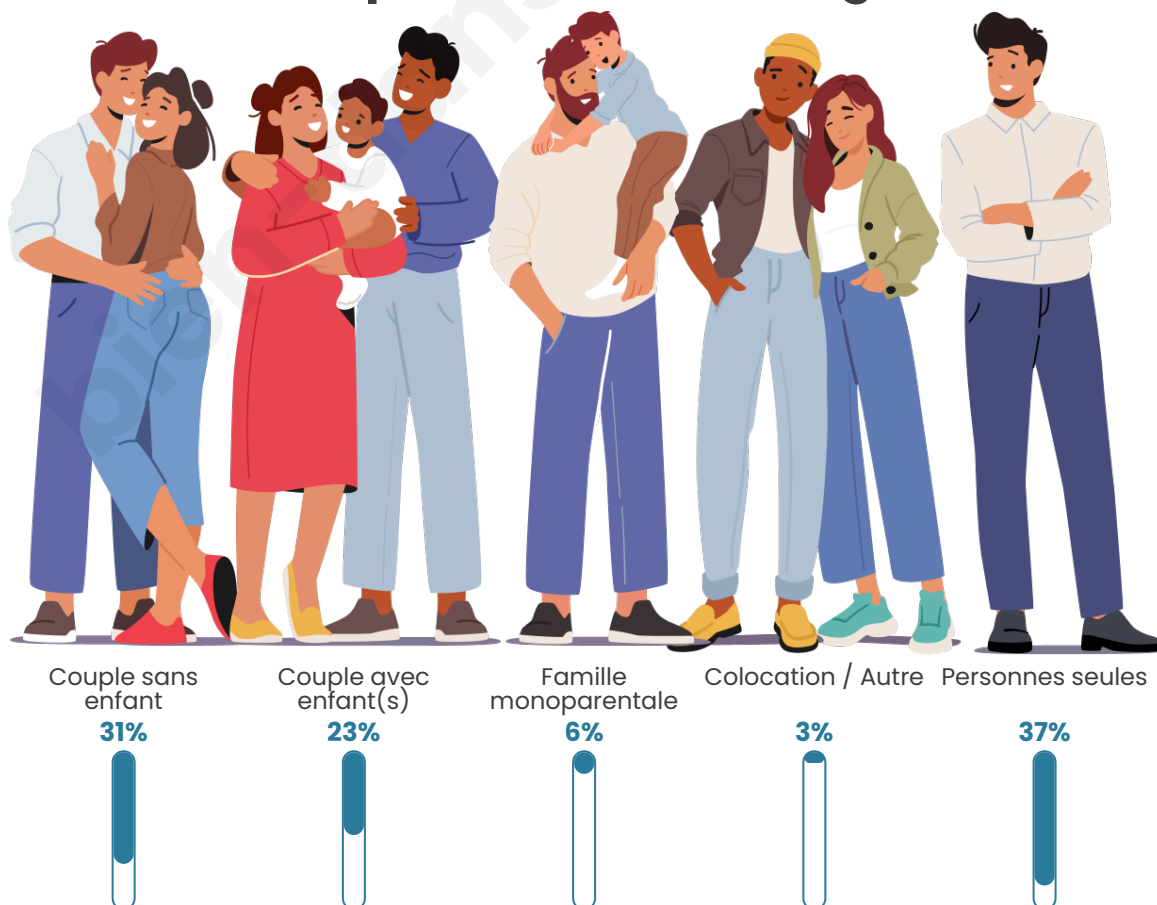

Tranche d'âge

Activité professionnelle

Niveau de diplôme

Composition des ménages

Profils électoraux

Premier tour

	Emmanuel MACRON	33.40 %
	Jean-Luc MÉLENCHON	24.54 %
	Marine LE PEN	13.72 %
	Yannick JADOT	7.42 %
	Éric ZEMMOUR	4.94 %
	Valérie PÉCRESE	4.59 %
	Anne HIDALGO	2.84 %
	Fabien ROUSSEL	2.74 %
	Jean LASSALLE	2.46 %
	Nicolas DUPONT- AIGNAN	1.53 %
	Philippe POUTOU	1.28 %
	Nathalie ARTHAUD	0.55 %