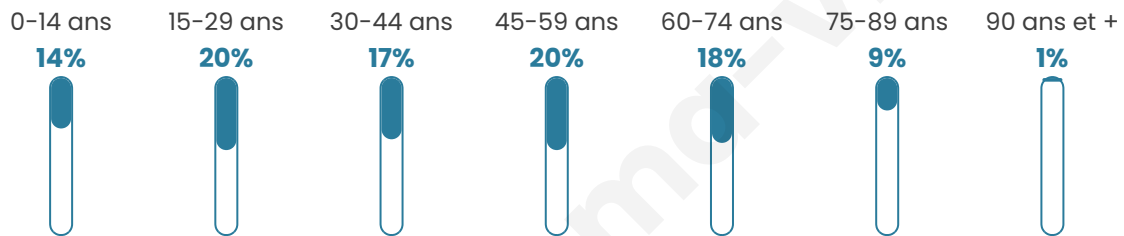

Age moyen

43 ans

Pop active

46.2%

Taux chômage

9.7%

Pop densité

766 h/km²

Revenu moyen

22 700 €/an

Evolution du nombre d'habitants

Sources : Institut national de la statistique et des études économiques (insee) selon Les dernières parutions officielles de 2024 portant sur les années 2020, 2021 et 2022.

Tranche d'âge

Activité professionnelle

Niveau de diplôme

Composition des ménages

Profils électoraux

Premier tour

	Emmanuel MACRON	33.40 %
	Jean-Luc MÉLENCHON	24.54 %
	Marine LE PEN	13.72 %
	Yannick JADOT	7.42 %
	Éric ZEMMOUR	4.94 %
	Valérie PÉCRESE	4.59 %
	Anne HIDALGO	2.84 %
	Fabien ROUSSEL	2.74 %
	Jean LASSALLE	2.46 %
	Nicolas DUPONT- AIGNAN	1.53 %
	Philippe POUTOU	1.28 %
	Nathalie ARTHAUD	0.55 %