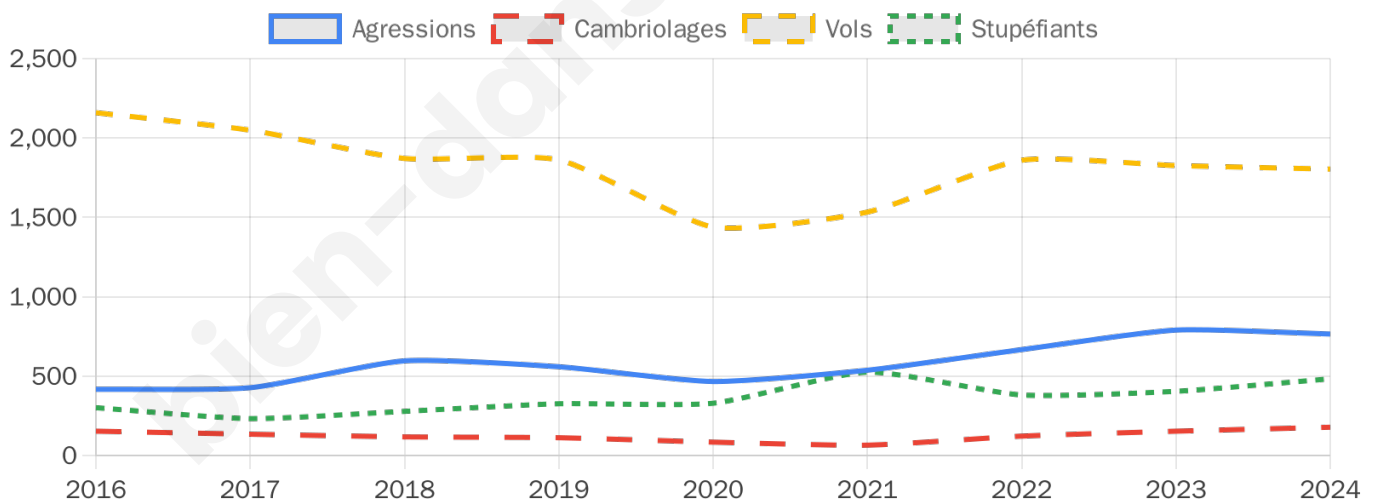

43 724 inscrits

Participation : 77.14%

Votes blancs : 1.37%

Votes nuls : 0.65%

Second tour

	Emmanuel MACRON	74,12 %
	Marine LE PEN	25,88 %

43 750 inscrits

Participation : 75.7%

Votes blancs : 7.39%

Votes nuls : 2.44%

Sécurité

Agressions physiques / sexuelles

765

Cambriolages

178

Vols / dégradations

1 804

Stupéfiants

483

Evolution du nombre d'infractions

Pour comparer

(en proportion du nombre d'habitants)

Sources : Bases statistiques communale, départementale et régionale de la délinquance enregistrée par la police et la gendarmerie nationales selon les dernières parutions officielles de 2025 portant sur l'année 2024 ([data.gouv](https://data.gouv.fr)).