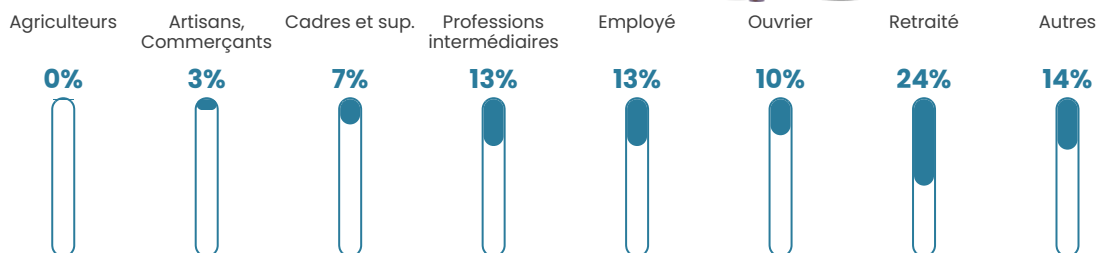

Revenu moyen

22 700 €/an

Evolution du nombre d'habitants

Sources : Institut national de la statistique et des études économiques (insee) selon Les dernières parutions officielles de 2024 portant sur les années 2020, 2021 et 2022.

Tranche d'âge

Activité professionnelle

Niveau de diplôme

Composition des ménages

Profils électoraux

Premier tour

	Emmanuel MACRON	33.40 %
	Jean-Luc MÉLENCHON	24.54 %
	Marine LE PEN	13.72 %
	Yannick JADOT	7.42 %
	Éric ZEMMOUR	4.94 %
	Valérie PÉCRESE	4.59 %
	Anne HIDALGO	2.84 %
	Fabien ROUSSEL	2.74 %
	Jean LASSALLE	2.46 %
	Nicolas DUPONT- AIGNAN	1.53 %
	Philippe POUTOU	1.28 %
	Nathalie ARTHAUD	0.55 %