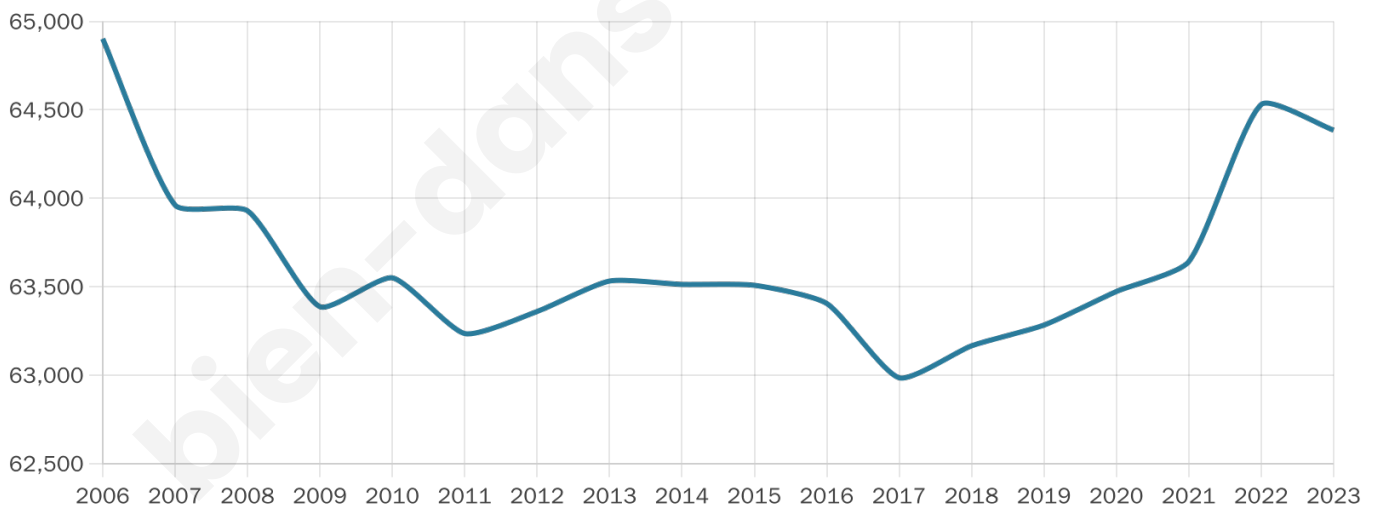

Age moyen

43 ans

Pop active

46.2%

Taux chômage

9.7%

Pop densité

766 h/km²

Revenu moyen

22 700 €/an

Evolution du nombre d'habitants

Sources : Institut national de la statistique et des études économiques (insee) selon Les dernières parutions officielles de 2024 portant sur les années 2020, 2021 et 2022.