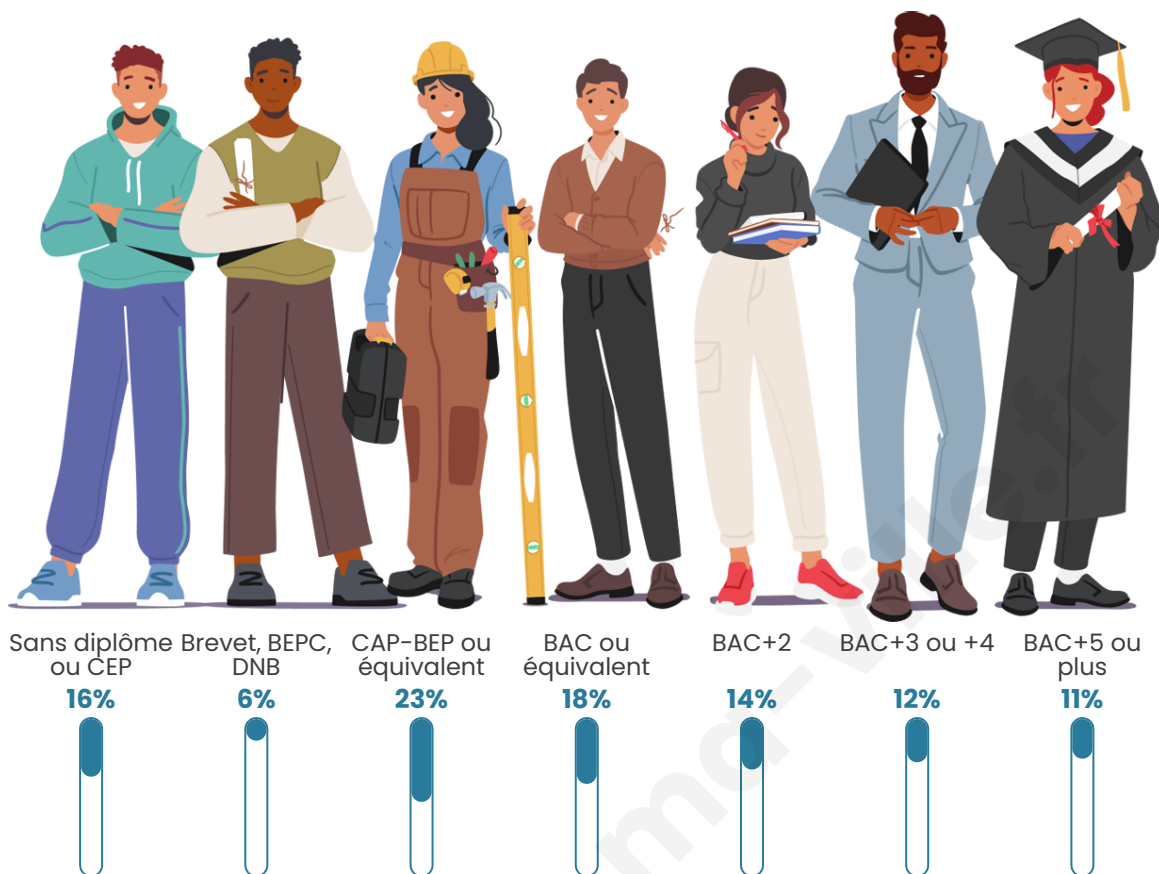

Tranche d'âge

Activité professionnelle

Niveau de diplôme

Composition des ménages

Profils électoraux

Premier tour

	Emmanuel MACRON	33.40 %
	Jean-Luc MÉLENCHON	24.54 %
	Marine LE PEN	13.72 %
	Yannick JADOT	7.42 %
	Éric ZEMMOUR	4.94 %
	Valérie PÉCRESE	4.59 %
	Anne HIDALGO	2.84 %
	Fabien ROUSSEL	2.74 %
	Jean LASSALLE	2.46 %
	Nicolas DUPONT- AIGNAN	1.53 %
	Philippe POUTOU	1.28 %
	Nathalie ARTHAUD	0.55 %