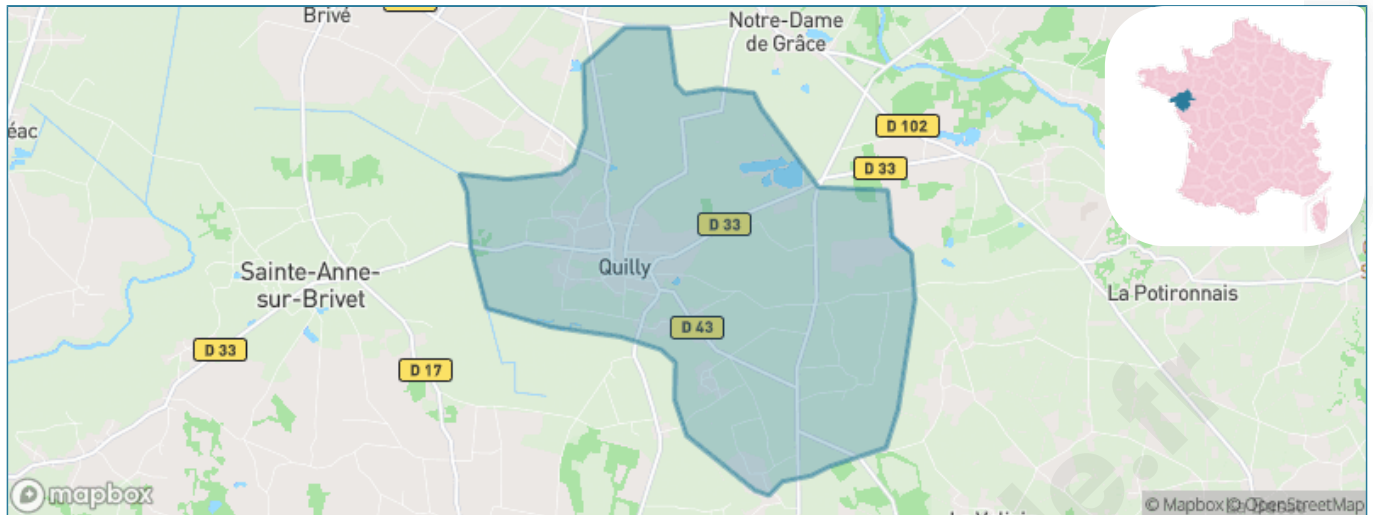

# Ville de Quilly

Présenté par

**BIEN** dans  
ma **VILLE** 

# Situation géographique

## i Informations clés

- **Région** : Pays de la Loire
- **Département** : Loire-Atlantique
- **Code postal** : 44750
- **Superficie** : 17 km<sup>2</sup>