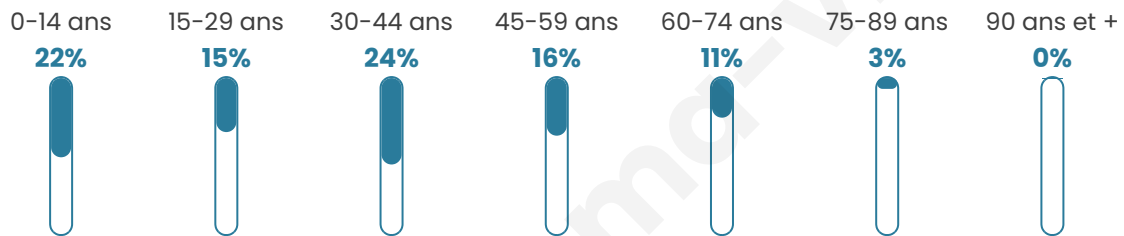

# Statistiques sur la population

Nombre d'habitants

**1 565**

Age moyen

**35 ans**

Pop active

**50.3%**

Taux chômage

**4.4%**

Pop densité

**92 h/km<sup>2</sup>**

Revenu moyen

**22 360 €/an**

## Evolution du nombre d'habitants

Sources : Institut national de la statistique et des études économiques (insee) selon Les dernières parutions officielles de 2024 portant sur les années 2020, 2021 et 2022.

## Tranche d'âge