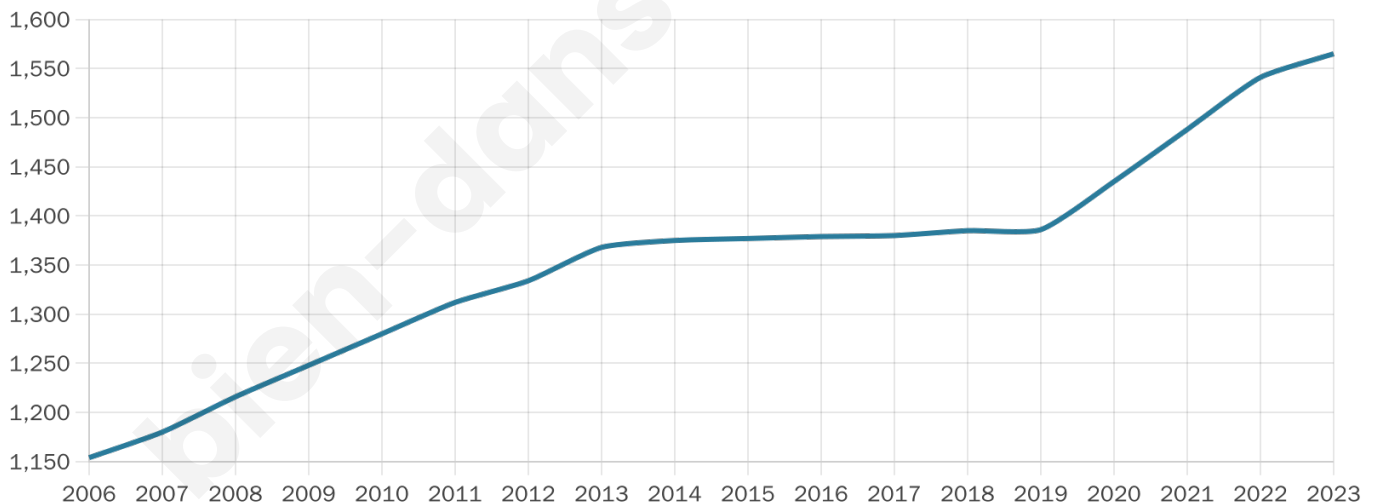

# Statistiques sur la population

Nombre d'habitants

**1 565**

Age moyen

**35 ans**

Pop active

**50.3%**

Taux chômage

**4.4%**

Pop densité

**92 h/km<sup>2</sup>**

Revenu moyen

**22 360 €/an**

## Evolution du nombre d'habitants

Sources : Institut national de la statistique et des études économiques (insee) selon Les dernières parutions officielles de 2024 portant sur les années 2020, 2021 et 2022.